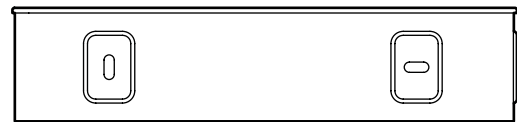

Aura | Corner Shower Shelf / *Tablette de coin pour douche*

Model shown / *Modèle présenté* : Aura (VAC1010-18-11)

FEATURES / *CARACTÉRISTIQUES* :

- Spacious corner basket for your shower wall
Panier de coin spacieux pour votre douche
- Slotted bottom for proper drainage
Fentes dans le fond pour un drainage adéquat
- Removable white tray for easy cleaning
Plateau blanc amovible pour faciliter le nettoyage
- Can be installed at any height
Peut être installé à la hauteur de votre choix
- Materials: Stainless steel & ABS
Matériaux: Acier inoxydable & ABS
- Easy to install (see Instruction Manual)
Facile à installer (Voir le manuel d'instruction)
- Hardware included
Quincaillerie incluse

Top view
Vue de dessus

Front view
Vue de face

Side view
Vue de côté

MODEL MODÈLE	A
VAC0808	9 1/8" 205mm
VAC1010	9 3/4" 245mm

garantie
limitée de
5
ans
year limited
warranty