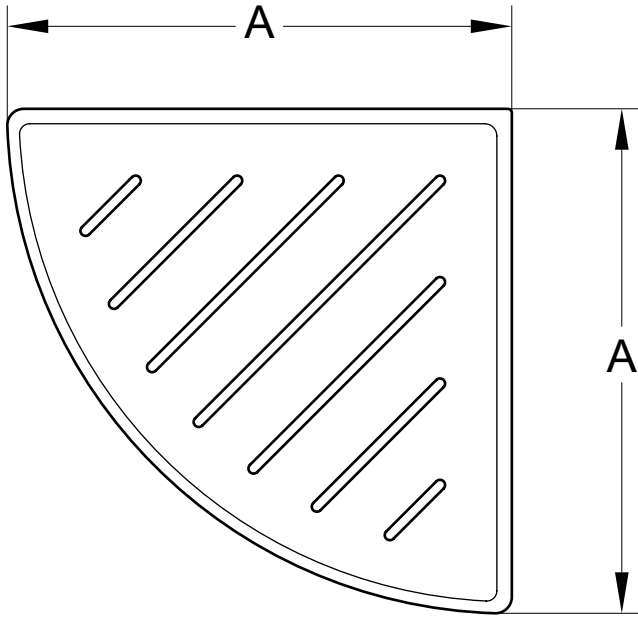

Aura | Corner Shower Shelf / *Tablette de coin pour douche*

Model shown / *Modèle présenté* : Aura (VAC1010-18-11)

FEATURES / *CARACTÉRISTIQUES* :

- Spacious corner basket for your shower wall
Panier de coin spacieux pour votre douche
- Slotted bottom for proper drainage
Fentes dans le fond pour un drainage adéquat
- Removable white tray for easy cleaning
Plateau blanc amovible pour faciliter le nettoyage
- Can be installed at any height
Peut être installé à la hauteur de votre choix
- Materials: Stainless steel & ABS
Matériaux: Acier inoxydable & ABS
- Easy to install (see Instruction Manual)
Facile à installer (Voir le manuel d'instruction)
- Hardware included
Quincaillerie incluse

Top view
Vue de dessus

Front view
Vue de face

Side view
Vue de côté

MODEL MODÈLE	A
VAC0808	9 1/8" 205mm
VAC1010	9 3/4" 245mm

garantie
limitée de
5
ans
year limited
warranty