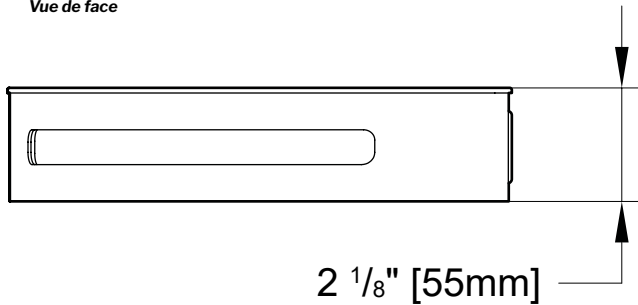

Aura | Corner Shower Shelf / *Tablette de coin pour douche*

Model shown / *Modèle présenté* : Aura (VAC1010-18-11)

FEATURES / *CARACTÉRISTIQUES* :

- Spacious corner basket for your shower wall
Panier de coin spacieux pour votre douche
- Slotted bottom for proper drainage
Fentes dans le fond pour un drainage adéquat
- Removable white tray for easy cleaning
Plateau blanc amovible pour faciliter le nettoyage
- Can be installed at any height
Peut être installé à la hauteur de votre choix
- Materials: Stainless steel & ABS
Matériaux: Acier inoxydable & ABS
- Easy to install (see Instruction Manual)
Facile à installer (Voir le manuel d'instruction)
- Hardware included
Quincaillerie incluse

Top view
Vue de dessus

Front view
Vue de face

Side view
Vue de côté

MODEL MODÈLE	A
VAC0808	9 1/8" 205mm
VAC1010	9 3/4" 245mm

garantie
limitée de
5
ans
year limited
warranty