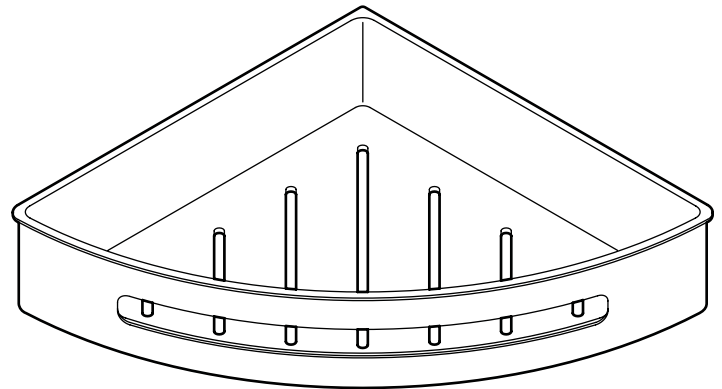

Aura | Corner Shower Shelf / *Tablette de coin pour douche*

Model shown / *Modèle présenté* : Aura (VAC1010-18-11)

FEATURES / *CARACTÉRISTIQUES* :

- Spacious corner basket for your shower wall
Panier de coin spacieux pour votre douche
- Slotted bottom for proper drainage
Fentes dans le fond pour un drainage adéquat
- Removable white tray for easy cleaning
Plateau blanc amovible pour faciliter le nettoyage
- Can be installed at any height
Peut être installé à la hauteur de votre choix
- Materials: Stainless steel & ABS
Matériaux: Acier inoxydable & ABS
- Easy to install (see Instruction Manual)
Facile à installer (Voir le manuel d'instruction)
- Hardware included
Quincaillerie incluse

Top view
Vue de dessus

Front view
Vue de face

Side view
Vue de côté

MODEL MODÈLE	A
VAC0808	9 1/8" 205mm
VAC1010	9 3/4" 245mm

garantie
limitée de
5
ans
year limited
warranty