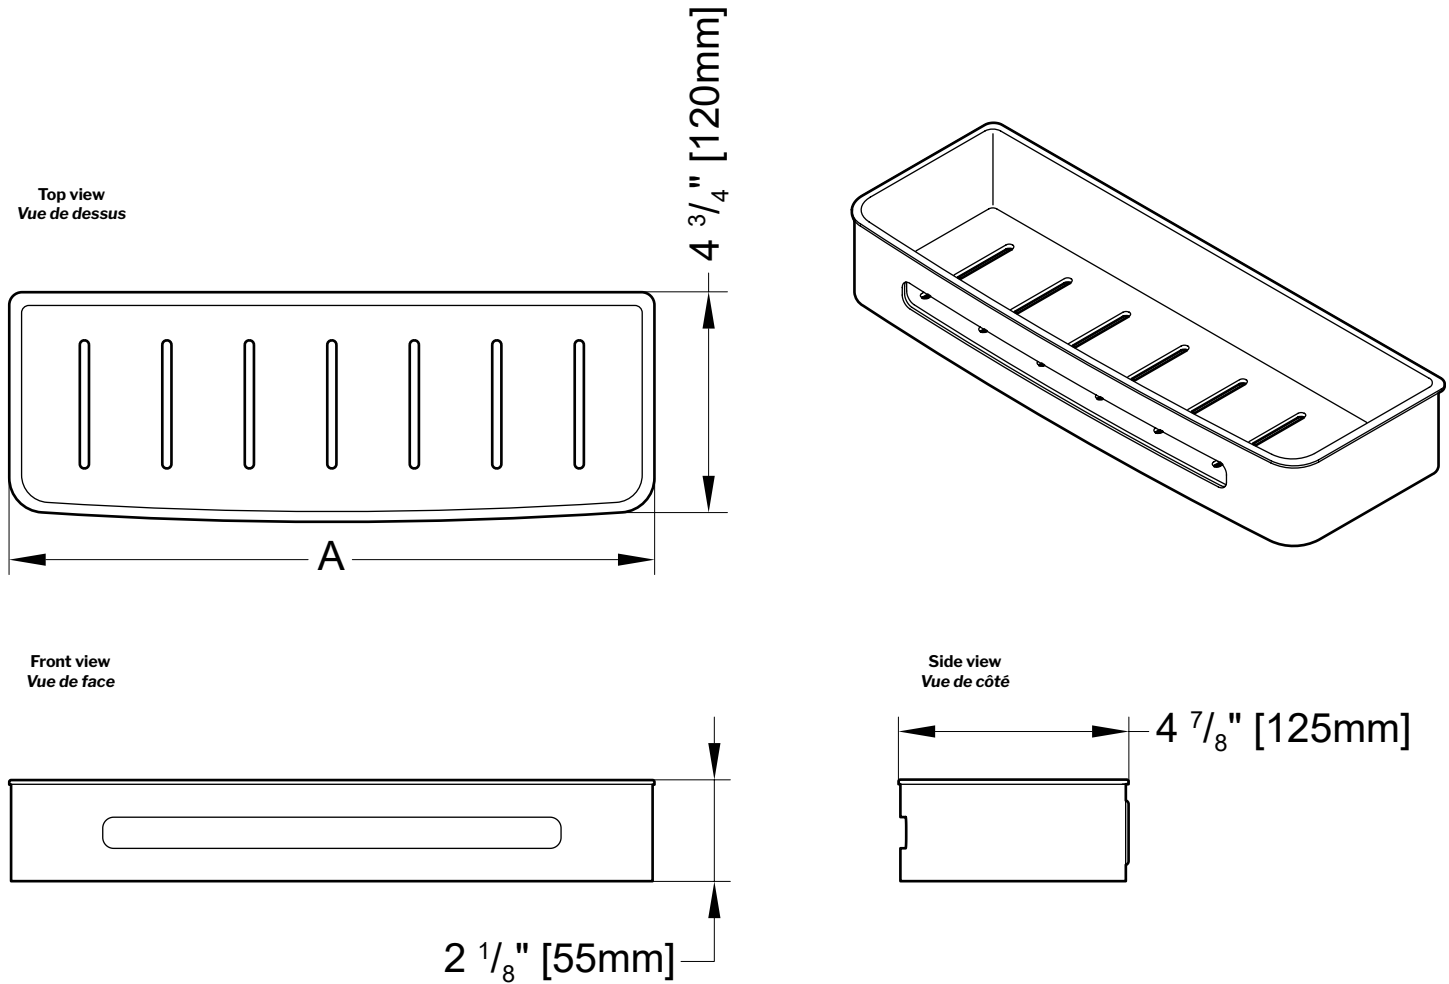

Aura | Shower Shelf / *Tablette de douche*

Model shown / *Modèle présenté* : Aura (VA1405-18-11)

FEATURES / *CARACTÉRISTIQUES* :

- Spacious basket for your shower wall
Panier spacieux pour votre douche
- Slotted bottom for proper drainage
Fentes dans le fond pour un drainage adéquat
- Removable white tray for easy cleaning
Plateau blanc amovible pour faciliter le nettoyage
- Can be installed at any height
Peut être installé à la hauteur de votre choix
- Materials: Stainless steel & ABS
Matériaux: Acier inoxydable & ABS
- Easy to install (see Instruction Manual)
Facile à installer (Voir le manuel d'instruction)
- Hardware included
Quincaillerie incluse

MODEL MODÈLE	A
VA1105	11 3/8" 290mm
VA1405	13 7/8" 352mm

garantie
limitée de
5
ans
year limited
warranty