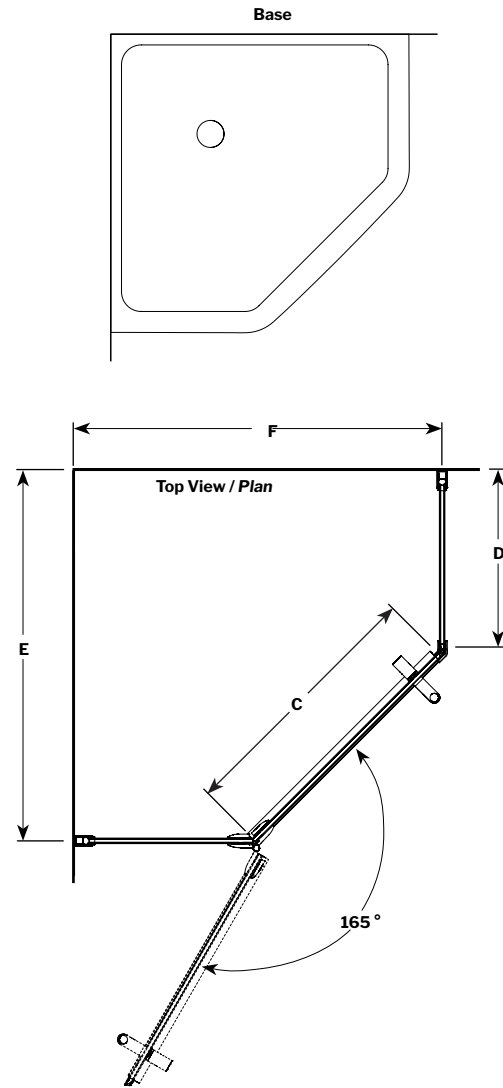

Neo / Néó | Shower / Douche

Neo-angle single door – glass-to-glass hinges / Porte Néó-angle – charnières verre contre verre

Model shown / Modèle présenté : PMXNA42-11-40L-79

FEATURES / CARACTÉRISTIQUES :

- European style frameless door
Porte sans cadre de style européen.
- Available with support bar
Disponible avec barre de support
- 3/8" (10mm) clear tempered glass
Verre trempé clair de 3/8" (10mm)
- Reversible right and left-opening door configuration
Ouverture de porte réversible à gauche ou à droite
- Easy to install (see Instruction Manual)
Facile à installer (Voir le manuel d'instruction)

MODEL MODÈLE	APPROX. ENTRY OPENING OUVERTURE ENTRÉE APPROX. (A)	HEIGHT HAUTEUR (B)	DOOR PANEL PANNEAU DE PORTE (C)	2 FIXED PANELS (ADJUSTMENT) 2 PANNEAUX LATÉRAUX (AJUSTEMENT) (D)	FINISHED WALL TO CENTER OF WALL JAMB OUVERTURE DU MUR FINI AU CENTRE DU JAMBAGE (E)	FINISHED WALL TO CENTER OF WALL JAMB OUVERTURE DU MUR FINI AU CENTRE DU JAMBAGE (F)	BASE
PMXNA36	23" 584mm	79" 2006mm	23 5/16" 592mm	14 1/2" (15 3/4" to/à 16 5/16") 368mm (400mm to/à 414mm)	32 7/8" to/à 33 3/8" 835mm to/à 848mm	32 5/8" to/à 33 1/8" 829mm to/à 841mm	ALN36
PMXNA38	23" 584mm	79" 2006mm	23 5/16" 592mm	16 7/16" (17 1/16" to/à 18 5/16") 418mm (449mm to/à 465mm)	34 13/16" to/à 35 5/16" 884mm to/à 897mm	34 9/16" to/à 35 1/16" 878mm to/à 891mm	ALN38
PMXNA42	25 1/2" 648mm	79" 2006mm	26 3/4" 679mm	17 3/4" (19" to/à 19 5/8") 451mm (483mm to/à 498mm)	38 9/16" to/à 39 1/16" 979mm to/à 992mm	38 5/16" to/à 38 13/16" 973mm to/à 986mm	ALN42