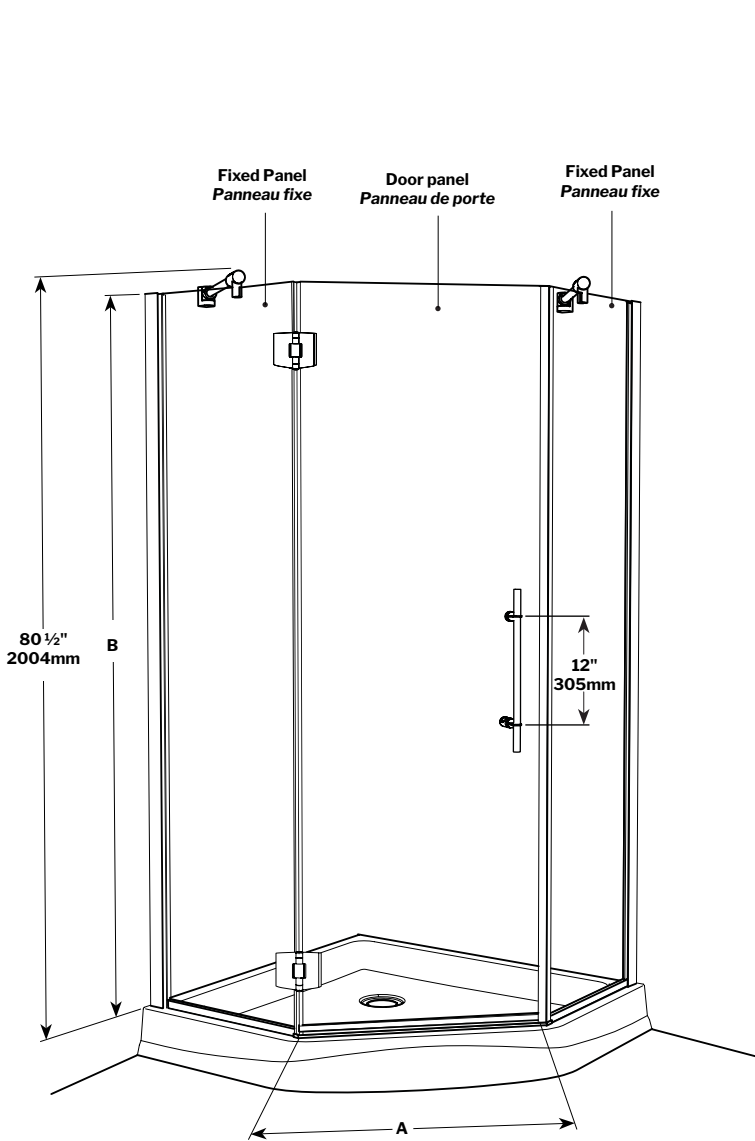

Neo / Néó | Shower / Douche

Neo-angle single door – glass-to-glass hinges / Porte Néó-angle – charnières verre contre verre

Model shown / Modèle présenté : PMXNA42-11-40L-79

FEATURES / CARACTÉRISTIQUES :

- European style frameless door
Porte sans cadre de style européen.
- Available with support bar
Disponible avec barre de support
- 3/8" (10mm) clear tempered glass
Verre trempé clair de 3/8" (10mm)
- Reversible right and left-opening door configuration
Ouverture de porte réversible à gauche ou à droite
- Easy to install (see Instruction Manual)
Facile à installer (Voir le manuel d'instruction)

MODEL MODÈLE	APPROX. ENTRY OPENING OUVERTURE ENTRÉE APPROX. (A)	HEIGHT HAUTEUR (B)	DOOR PANEL PANNEAU DE PORTE (C)	2 FIXED PANELS (ADJUSTMENT) 2 PANNEAUX LATÉRAUX (AJUSTEMENT) (D)	FINISHED WALL TO CENTER OF WALL JAMB OUVERTURE DU MUR FINI AU CENTRE DU JAMBAGE (E)	FINISHED WALL TO CENTER OF WALL JAMB OUVERTURE DU MUR FINI AU CENTRE DU JAMBAGE (F)	BASE
PMXNA36	23" 584mm	79" 2006mm	23 5/16" 592mm	14 1/2" (15 3/4" to/à 16 5/16") 368mm (400mm to/à 414mm)	32 7/8" to/à 33 3/8" 835mm to/à 848mm	32 5/8" to/à 33 1/8" 829mm to/à 841mm	ALN36
PMXNA38	23" 584mm	79" 2006mm	23 5/16" 592mm	16 7/16" (17 1/16" to/à 18 5/16") 418mm (449mm to/à 465mm)	34 13/16" to/à 35 5/16" 884mm to/à 897mm	34 9/16" to/à 35 1/16" 878mm to/à 891mm	ALN38
PMXNA42	25 1/2" 648mm	79" 2006mm	26 3/4" 679mm	17 3/4" (19" to/à 19 5/8") 451mm (483mm to/à 498mm)	38 9/16" to/à 39 1/16" 979mm to/à 992mm	38 5/16" to/à 38 13/16" 973mm to/à 986mm	ALN42