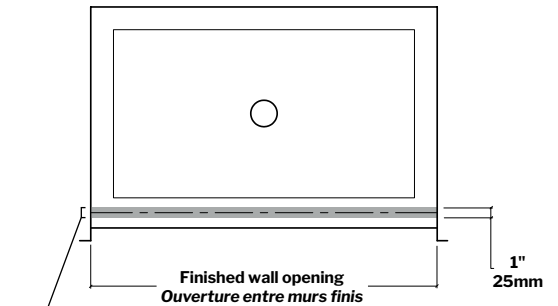

- European style frameless doors  
*Portes sans cadre de style européen*
- Reversible right and left-opening door configuration  
*Ouverture de porte réversible à gauche ou à droite*
- 3/8" (10mm) clear tempered glass  
*Verre trempé clair de 3/8" (10 mm)*
- Multiple configurations available  
*Configurations multiples disponibles*
- Choice of hinges  
*Choix de charnières*
- Choice of handles  
*Choix de poignée*
- Available with support bar or glass shelf  
*Disponible avec barre de soutien ou étagère de verre*
- Easy to install (see Instruction Manual)  
*Facile à installer (Voir le manuel d'instruction)*

**Note: Glass can come in contact with wall. /  
Le verre peut entrer en contact avec le mur.**

**Minimum clearances required for glass panels sitting on a base threshold: 1/2" from the center of the glass panel to BOTH the exterior and interior sides**