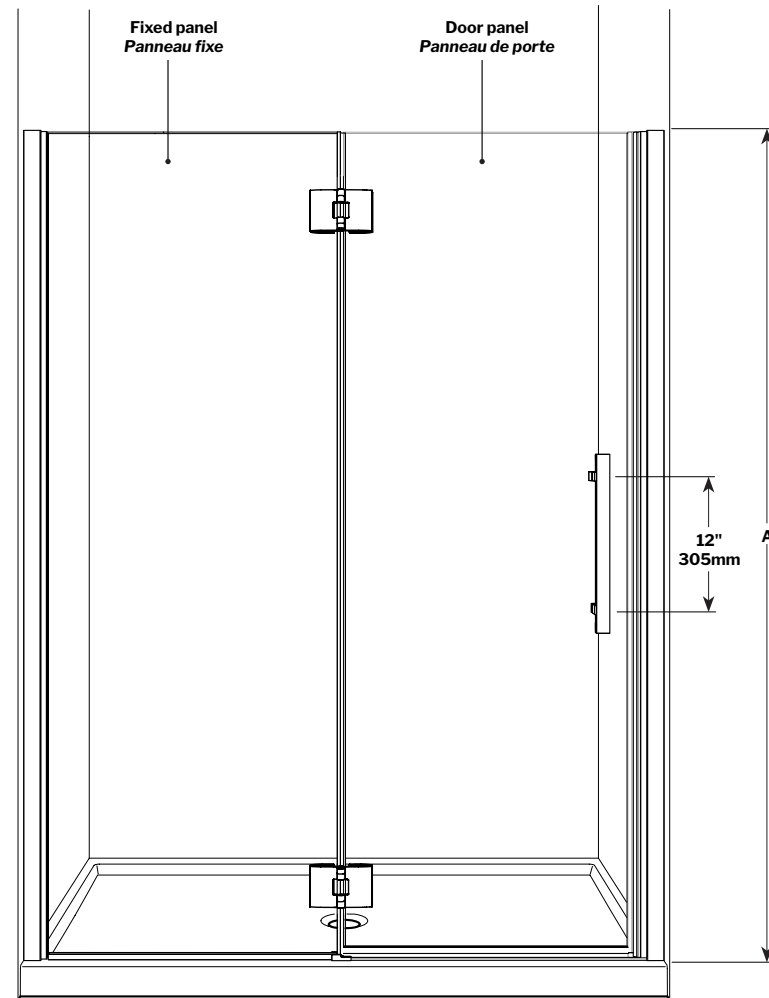

- European style frameless doors  
*Portes sans cadre de style européen*
- Reversible right and left-opening door configuration  
*Ouverture de porte réversible à gauche ou à droite*
- 3/8" (10mm) clear tempered glass  
*Verre trempé clair de 3/8" (10 mm)*
- Multiple configurations available  
*Configurations multiples disponibles*
- Choice of hinges  
*Choix de charnières*
- Choice of handles  
*Choix de poignée*
- Available with support bar or glass shelf  
*Disponible avec barre de soutien ou étagère de verre*
- Easy to install (see Instruction Manual)  
*Facile à installer (Voir le manuel d'instruction)*

**Note: Glass can come in contact with wall. /  
Le verre peut entrer en contact avec le mur.**

**Minimum clearances required for glass panels sitting on a base threshold: 1/2" from the center of the glass panel to BOTH the exterior and interior sides**