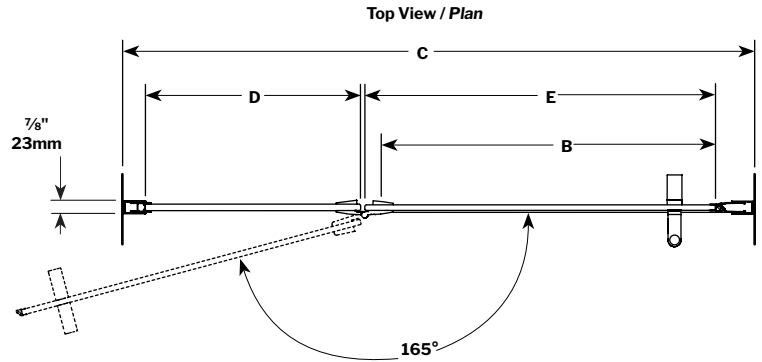

Technical information / Information technique

Project / <i>Projet</i> : Contact : Date : Tel / <i>Tél</i> :	Products and specifications are subject to change without notice. Please contact our sale office for any further enquiry. <i>Les produits et les caractéristiques peuvent être modifiés sans préavis. Pour toute demande de renseignements, veuillez communiquer avec notre service à la clientèle.</i>	GLASS / VERRE	FINISH OPTIONS / FINIS
		3/8" (10 mm) 40 : Clear / <i>Clair</i>	11 : Chrome / <i>Chrome</i> 25 : Brushed Nickel / <i>Nickel brossé</i>

**Note: Glass can come in contact with wall. /
Le verre peut entrer en contact avec le mur.**