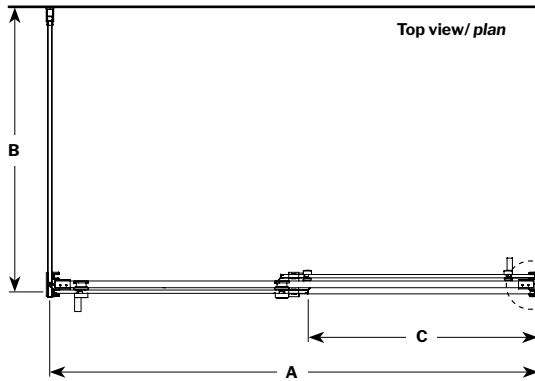

Technical information / Information technique

Project / <i>Projet</i> : Contact : Date : Tel / <i>Tél</i> :	Products and specifications are subject to change without notice. Please contact our sale office for any further enquiry. <i>Les produits et les caractéristiques peuvent être modifiés sans préavis. Pour toute demande de renseignements, veuillez communiquer avec notre service à la clientèle.</i>	GLASS / <i>VERRE</i>	FINISH OPTIONS / <i>FINIS</i>
		(5/16", 8mm) 40: Clear / <i>Clair</i>	11: Chrome / <i>Chrome</i> 25: Brushed Nickel / <i>Nickel brossé</i> 33: Matte Black / <i>Noir mat</i>

garantie limitée de 10 ans
10 year limited warranty

FLEURCO-SEKUR⁺
PROTECTION DE SÉCURITÉ (S.R.É.)
SAFETY PROTECTION (S.R.T.)

5 year limited warranty / Garantie limitée de 5 ans

Microtek®
FLEURCO
Glass surface protection
Protection de verre