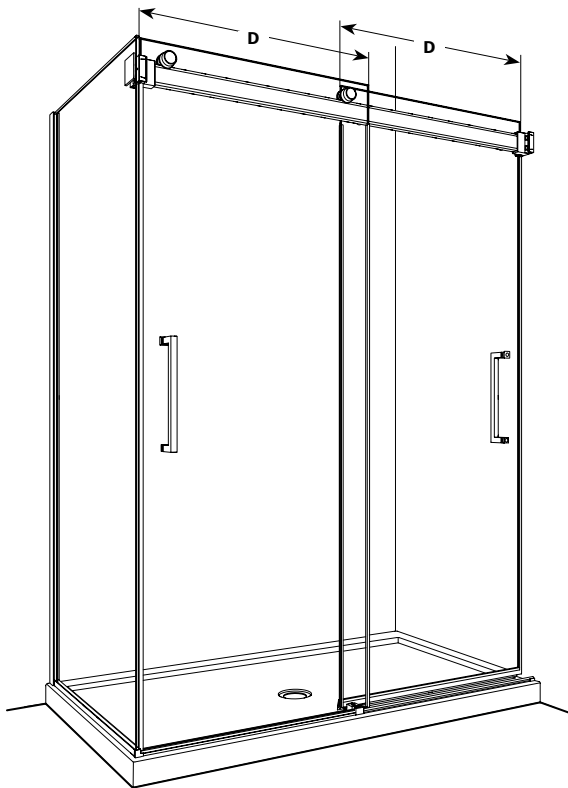

Technical information / Information technique

Project / <i>Projet</i> : Contact : Date : Tel / <i>Tél</i> :	Products and specifications are subject to change without notice. Please contact our sale office for any further enquiry. <i>Les produits et les caractéristiques peuvent être modifiés sans préavis. Pour toute demande de renseignements, veuillez communiquer avec notre service à la clientèle.</i>	GLASS / <i>VERRE</i>	FINISH OPTIONS / <i>FINIS</i>
		(5/16", 8mm) 40: Clear / <i>Clair</i>	11: Chrome / <i>Chrome</i> 25: Brushed Nickel / <i>Nickel brossé</i> 33: Matte Black / <i>Noir mat</i>

garantie limitée de 10 ans
10 year limited warranty

FLEURCO-SEKUR⁺
PROTECTION DE SÉCURITÉ (S.R.É.)
SAFETY PROTECTION (S.R.T.)

5 year limited warranty / Garantie limitée de 5 ans

Microtek®
FLEURCO
Glass surface protection
Protection de verre