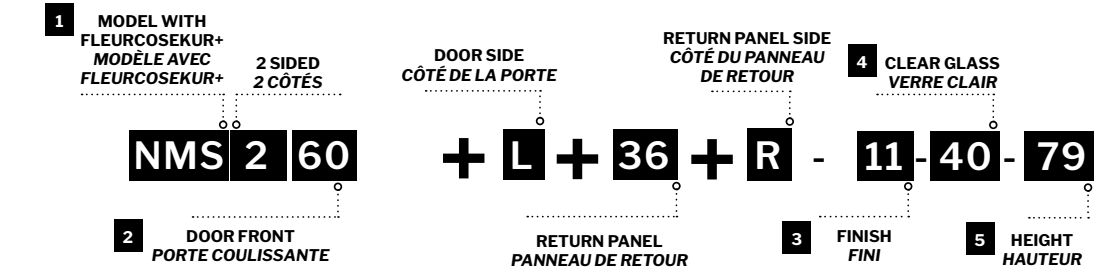

Technical information / Information technique

Project / Projet : Contact : Date : Tel / Tél :	Products and specifications are subject to change without notice. Please contact our sale office for any further enquiry. Les produits et les caractéristiques peuvent être modifiés sans préavis. Pour toute demande de renseignements, veuillez communiquer avec notre service à la clientèle.	GLASS / VERRE	FINISH OPTIONS / FINIS
		(5/16", 8mm) 40 : Clear / Clair	11 : Chrome / Chrome 25 : Brushed Nickel / Nickel brossé 33 : Matte Black / Noir mat