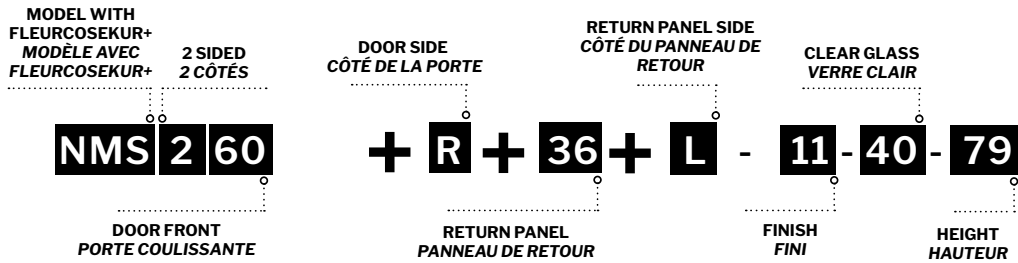

Technical information / Information technique

Project / Projet : Contact : Date : Tel / Tél :	Products and specifications are subject to change without notice. Please contact our sale office for any further enquiry. Les produits et les caractéristiques peuvent être modifiés sans préavis. Pour toute demande de renseignements, veuillez communiquer avec notre service à la clientèle.	GLASS / VERRE	FINISH OPTIONS / FINIS
		(5/16", 8mm) 40 : Clear / Clair	11 : Chrome / Chrome 25 : Brushed Nickel / Nickel brossé 33 : Matte Black / Noir mat

IN-LINE LEFT INNER DOOR CLOSING WITH RETURN PANEL ON RIGHT SIDE
FERMETURE DE LA PORTE INTÉRIEURE À GAUCHE AVEC PANNEAU DE RETOUR DU CÔTÉ DROIT