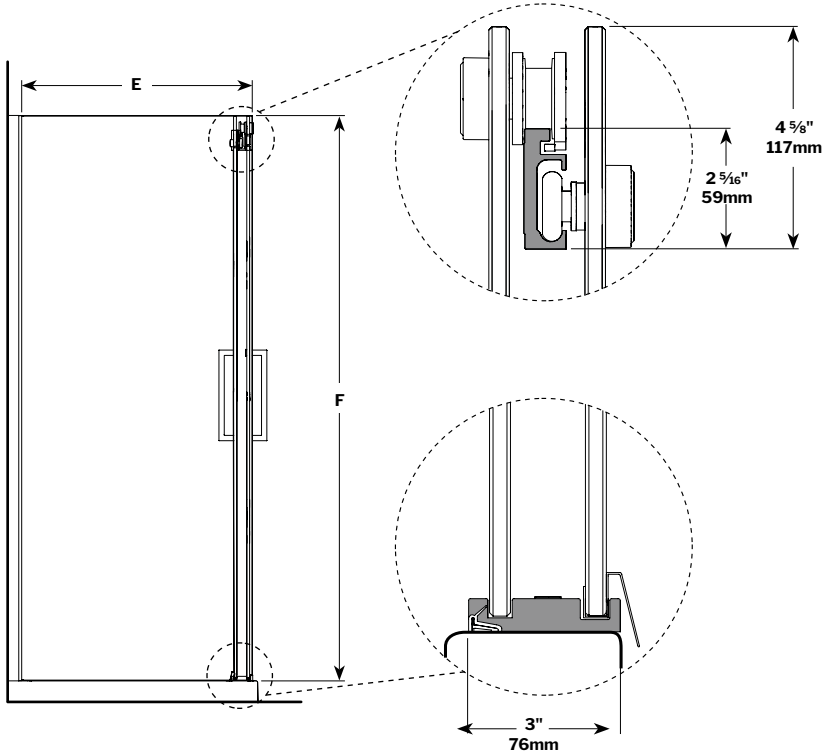

Technical information / Information technique

Project / <i>Projet</i> : Contact : Date : Tel / <i>Tél</i> :	Products and specifications are subject to change without notice. Please contact our sale office for any further enquiry. <i>Les produits et les caractéristiques peuvent être modifiés sans préavis. Pour toute demande de renseignements, veuillez communiquer avec notre service à la clientèle.</i>	GLASS / <i>VERRE</i>	FINISH OPTIONS / <i>FINIS</i>
		(5/16", 8mm) 40: Clear / <i>Clair</i>	11: Chrome / <i>Chrome</i> 25: Brushed Nickel / <i>Nickel brossé</i> 33: Matte Black / <i>Noir mat</i>

garantie limitée de 10 ans
10 year limited warranty

FLEURCO-SEKUR⁺
PROTECTION DE SÉCURITÉ (S.R.É.)
SAFETY PROTECTION (S.R.T.)

5 year limited warranty / Garantie limitée de 5 ans

Microtek®
FLEURCO
Glass surface protection
Protection de verre