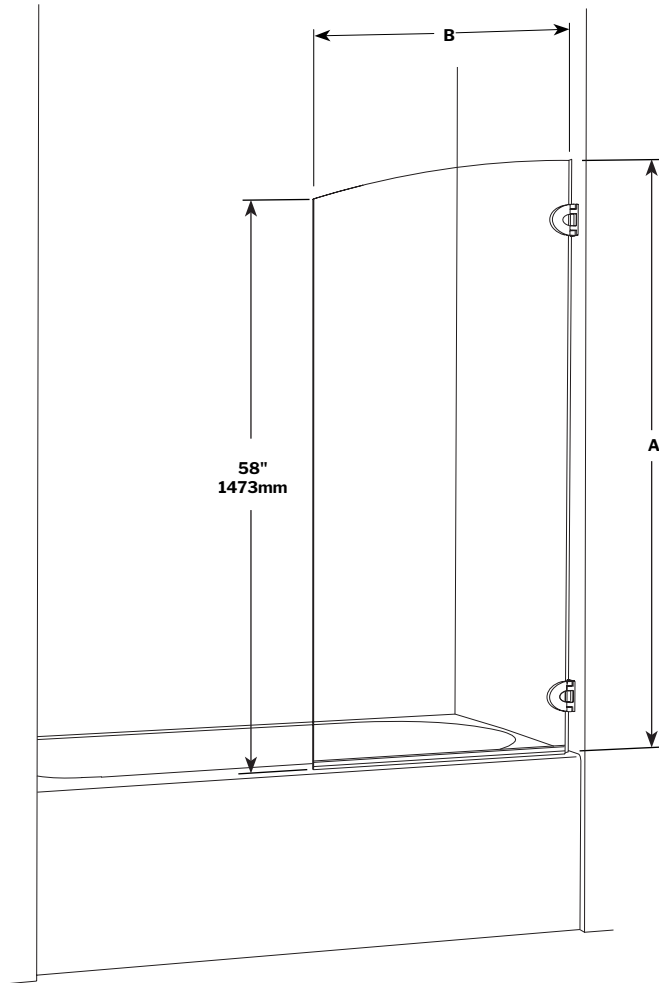

Solo Tub Panel / Écran de Baignoire

Tub Shield / Écran de baignoire

Model shown / Modèle présenté : VXT029-11-40L-Q

FEATURES / CARACTÉRISTIQUES :

- European style frameless door
Porte sans cadre de style européen
- 3/8" (10 mm) clear tempered glass
1/4" (6 mm) clear tempered glass
Verre trempé clair de 3/8" (10mm) et 1/4" (6mm)
- Choice of hinges
Choix de charnières
- Easy to install (see Instruction Manual)
Facile à installer (Voir le manuel d'instruction)

MODEL MODÈLE	HEIGHT HAUTEUR (A)	WIDTH LARGEUR (B)	FINISH FINI	GLASS VERRE	BASE
VXT029	63" / 1600mm	29" / 737mm	11 / 25	3/8" (10 mm) 40	N/A
VT029	63" / 1600mm	29" / 737mm	11 / 25	1/4" (6 mm) 40	N/A

OPTIONS