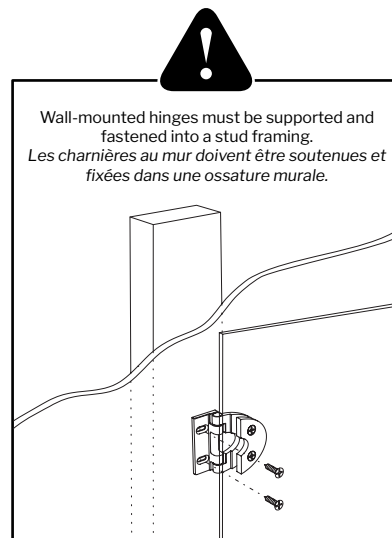

Solo Tub Panel / Écran de Baignoire

Tub Shield / Écran de baignoire

Model shown / Modèle présenté : VXT029-11-40L-Q

FEATURES / CARACTÉRISTIQUES :

- European style frameless door
Porte sans cadre de style européen
- 3/8" (10 mm) clear tempered glass
1/4" (6 mm) clear tempered glass
Verre trempé clair de 3/8" (10mm) et 1/4" (6mm)
- Choice of hinges
Choix de charnières
- Easy to install (see Instruction Manual)
Facile à installer (Voir le manuel d'instruction)

garantie
limitée de
10
ans
year limited
warranty

Microtek®
FLEURCO
Glass surface protection
Protection de verre

Technical information / Information technique

Project / <i>Projet</i> : Contact : Date : Tel / <i>Tél</i> :	Products and specifications are subject to change without notice. Please contact our sale office for any further enquiry. <i>Les produits et les caractéristiques peuvent être modifiés sans préavis. Pour toute demande de renseignements, veuillez communiquer avec notre service à la clientèle.</i>	GLASS OPTIONS / VERRE	FINISH OPTIONS / FINI
		1/4" (6mm) 3/8" (10mm) 43: Clear / <i>Clair</i>	11: Chrome / <i>Chrome</i> 25: Brushed Nickel / <i>Nickel brossé</i>