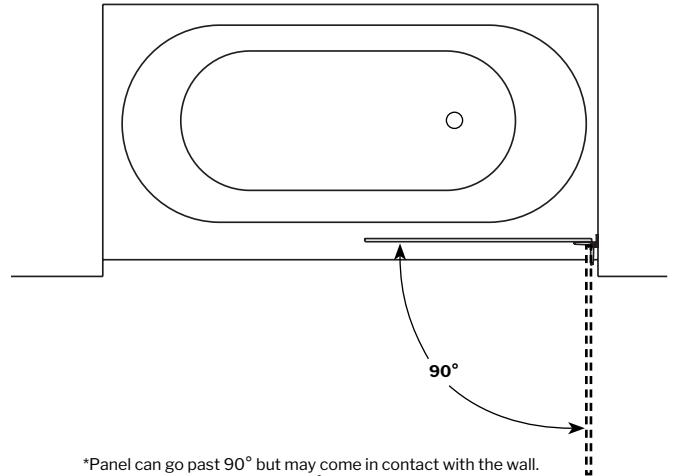

Solo Tub Panel / Écran de Baignoire

Tub Shield / Écran de baignoire

Model shown / Modèle présenté : VXT029-11-40L-Q

FEATURES / CARACTÉRISTIQUES :

- European style frameless door
Porte sans cadre de style européen
- 3/8" (10 mm) clear tempered glass
1/4" (6 mm) clear tempered glass
Verre trempé clair de 3/8" (10mm) et 1/4" (6mm)
- Choice of hinges
Choix de charnières
- Easy to install (see Instruction Manual)
Facile à installer (Voir le manuel d'instruction)

MODEL MODÈLE	HEIGHT HAUTEUR (A)	WIDTH LARGEUR (B)	FINISH FINI	GLASS VERRE	BASE
VXT029	63" / 1600mm	29" / 737mm	11 / 25	3/8" (10 mm) 40	N/A
VT029	63" / 1600mm	29" / 737mm	11 / 25	1/4" (6 mm) 40	N/A

OPTIONS