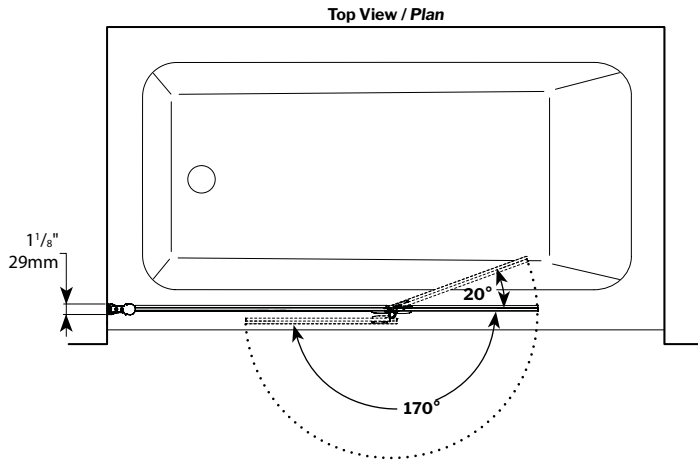

**Siena Duo Tub Shield / Écran de baignoire** | Tub / Baignoire

Bifold pivot tub shield / Écran de baignoire à double pivots

Model shown / Modèle présenté: ESHB26-11-40

**FEATURES / CARACTÉRISTIQUES :**

- Bifold glass panels allowing full access to faucet and tub  
*Panneau à double pivots permettant l'accès direct à la robinetterie et baignoire*
- European water deflection system  
*Inspiration européenne: système de déviation de l'eau*
- 90° outward and 90° inward opening for large panel  
*Le panneau pivote 90° vers l'extérieur et l'intérieur*
- 170° outward and 20° inward opening for small panel  
*Le petit écran pivote de 170° à l'extérieur et 20° à l'intérieur*
- 1/4" (6mm) clear tempered glass  
*Verre trempé clair de 1/4" (6 mm)*
- Reversible left or right side installation  
*Installation réversible à gauche ou à droite*
- Easy to install (see Instruction Manual)  
*Facile à installer (Voir le manuel d'instruction)*

\*Panel can go past 90° but may come in contact with wall  
 \*Le panneau peut dépasser 90° mais peut entrer en contact avec le mur

MODEL MODÈLE	WIDTH LARGEUR (A)	HEIGHT HAUTEUR (B)	LARGE GLASS GRAND VERRE (C)	SMALL GLASS PETIT VERRE (D)	BASE
ESHB26	44 3/4" to/à 45 1/4" 1137mm to/à 1149mm	58" 1473mm	26 7/8" x 56 3/4" 683mm x 1441mm	15" x 56 3/4" 381mm x 1441mm	N/A