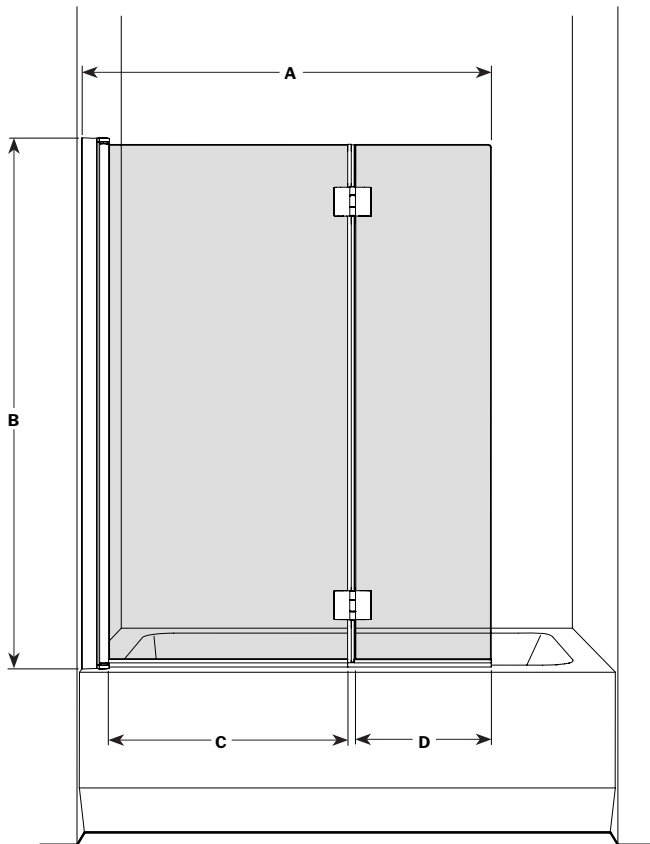

**Siena Duo Tub Shield / Écran de baignoire** | Tub / Baignoire

Bifold pivot tub shield / Écran de baignoire à double pivots

Model shown / Modèle présenté: ESHB26-11-40

**FEATURES / CARACTÉRISTIQUES :**

- Bifold glass panels allowing full access to faucet and tub  
*Panneau à double pivots permettant l'accès direct à la robinetterie et baignoire*
- European water deflection system  
*Inspiration européenne: système de déviation de l'eau*
- 90° outward and 90° inward opening for large panel  
*Le panneau pivote 90° vers l'extérieur et l'intérieur*
- 170° outward and 20° inward opening for small panel  
*Le petit écran pivote de 170° à l'extérieur et 20° à l'intérieur*
- 1/4" (6mm) clear tempered glass  
*Verre trempé clair de 1/4" (6 mm)*
- Reversible left or right side installation  
*Installation réversible à gauche ou à droite*
- Easy to install (see Instruction Manual)  
*Facile à installer (Voir le manuel d'instruction)*

\*Panel can go past 90° but may come in contact with wall  
 \*Le panneau peut dépasser 90° mais peut entrer en contact avec le mur

MODEL MODÈLE	WIDTH LARGEUR (A)	HEIGHT HAUTEUR (B)	LARGE GLASS GRAND VERRE (C)	SMALL GLASS PETIT VERRE (D)	BASE
ESHB26	44 3/4" to/à 45 1/4" 1137mm to/à 1149mm	58" 1473mm	26 7/8" x 56 3/4" 683mm x 1441mm	15" x 56 3/4" 381mm x 1441mm	N/A