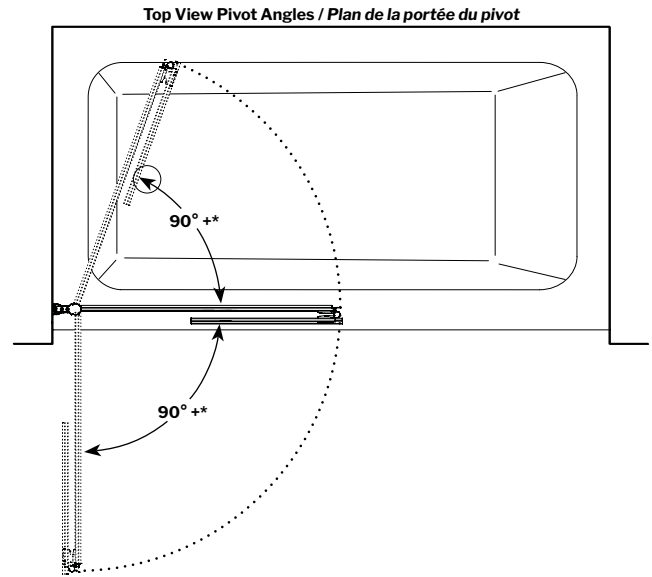

**Siena Duo Tub Shield / Écran de baignoire** | Tub / Baignoire

Bifold pivot tub shield / Écran de baignoire à double pivots

Model shown / Modèle présenté: ESHB26-11-40

**FEATURES / CARACTÉRISTIQUES :**

- Bifold glass panels allowing full access to faucet and tub  
*Panneau à double pivots permettant l'accès direct à la robinetterie et baignoire*
- European water deflection system  
*Inspiration européenne: système de déviation de l'eau*
- 90° outward and 90° inward opening for large panel  
*Le panneau pivote 90° vers l'extérieur et l'intérieur*
- 170° outward and 20° inward opening for small panel  
*Le petit écran pivote de 170° à l'extérieur et 20° à l'intérieur*
- 1/4" (6mm) clear tempered glass  
*Verre trempé clair de 1/4" (6 mm)*
- Reversible left or right side installation  
*Installation réversible à gauche ou à droite*
- Easy to install (see Instruction Manual)  
*Facile à installer (Voir le manuel d'instruction)*

\*Panel can go past 90° but may come in contact with wall  
 \*Le panneau peut dépasser 90° mais peut entrer en contact avec le mur

MODEL MODÈLE	WIDTH LARGEUR (A)	HEIGHT HAUTEUR (B)	LARGE GLASS GRAND VERRE (C)	SMALL GLASS PETIT VERRE (D)	BASE
ESHB26	44 3/4" to/à 45 1/4" 1137mm to/à 1149mm	58" 1473mm	26 7/8" x 56 3/4" 683mm x 1441mm	15" x 56 3/4" 381mm x 1441mm	N/A