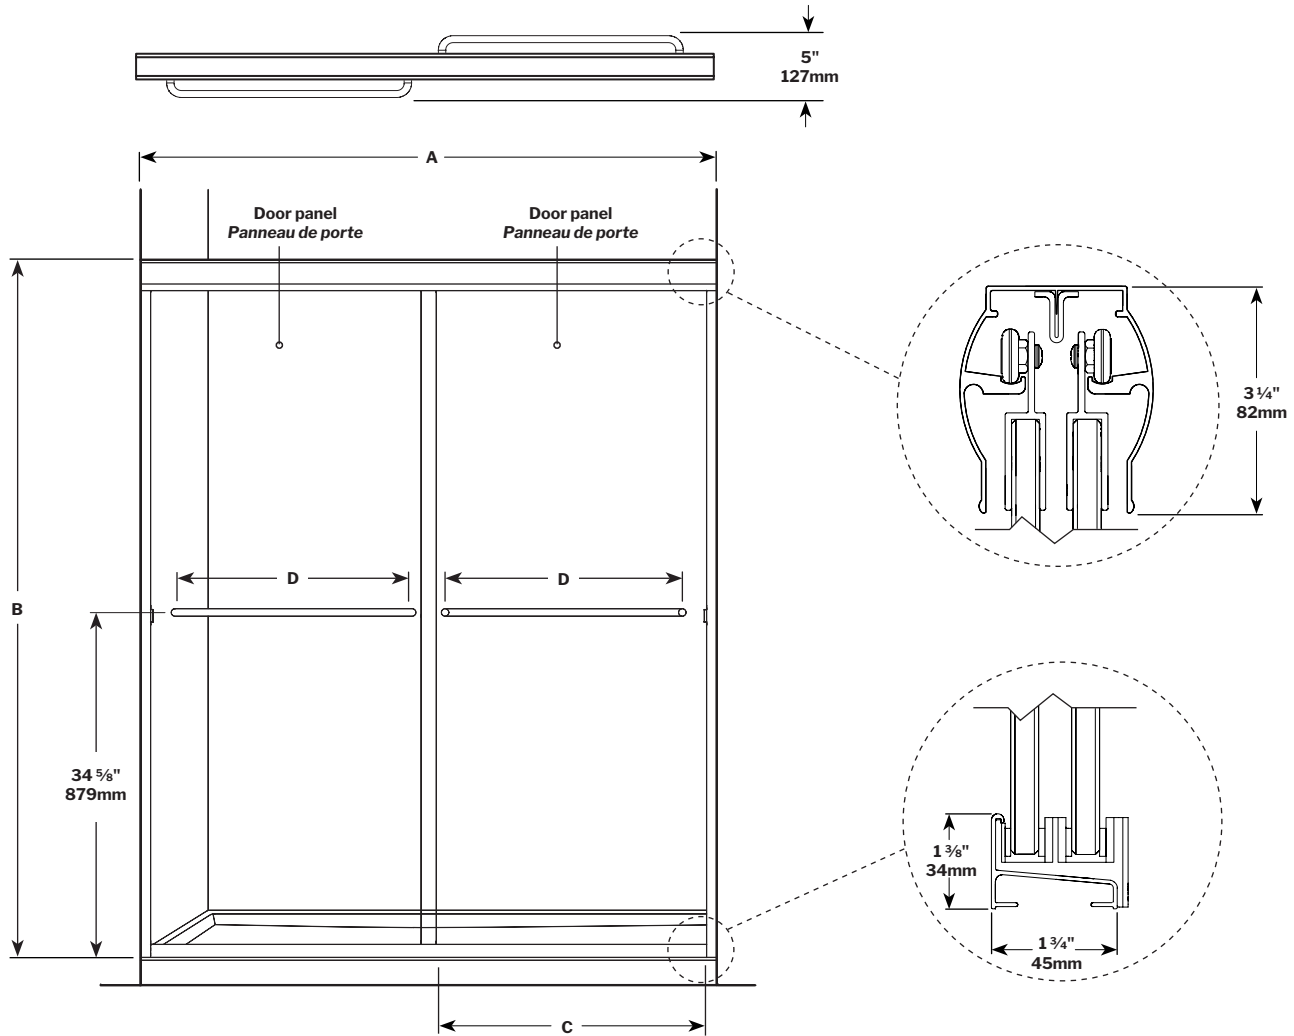

Technical information / Information technique

Project / Projet : Contact : Date : Tel / Tél :	Products and specifications are subject to change without notice. Please contact our sale office for any further enquiry. <i>Les produits et les caractéristiques peuvent être modifiés sans préavis. Pour toute demande de renseignements, veuillez communiquer avec notre service à la clientèle.</i>	GLASS / VERRE	FINISH OPTIONS / FINIS
		1/4" (6 mm) 40 : Clear / Clair	11 : Chrome / Chrome 25 : Brushed Nickel / Nickel brossé

MODEL MODÈLE	WALL OPENING OUVERTURE (A)	HEIGHT HAUTEUR (B)	APPROX. ENTRY OPENING ENTRÉE (C)	CENTER TO CENTER OF THE TOWEL BAR HANDLE CENTRE À CENTRE DU POIGNÉE PORTE-SERVIETTE (F)	DOOR PANELS PANNEAUX DE PORTE	FINISH CODE FINI (-XX)	GLASS VERRE	BASE
CSS146-XX-40	42" to/à 46" 1067mm to/à 1168mm	70 1/4" 1784mm	17" to/à 21" 432mm to/à 533mm	16" 406mm	23 1/16" x 67 1/16" 586mm x 1719mm	11 - 25	(1/4" / 6mm) 40	N/A
CSS148-XX-40	44" to/à 48" 1118mm to/à 1219mm	70 1/4" 1784mm	20" to/à 24" 508mm to/à 610mm	16" 406mm	24 1/16" x 67 1/16" 691mm x 1719mm	11 - 25	(1/4" / 6mm) 40	ABE3648-18-11/25-B, ABT4836-18-3, ADQ3248-18, ADQ3448-18, ADQ3648-18, ADT4836-18-3, ADT4842-18-3, AU_3648- 33, AZM4836-18-11/25-B
CSS156-XX-40	52" to/à 56" 1321mm to/à 1422mm	70 1/4" 1784mm	24" to/à 28" 610mm to/à 711mm	16" 406mm	28 5/16" x 67 1/16" 719mm x 1719mm	11 - 25	(1/4" / 6mm) 40	N/A
CSS160-XX-40	56" to/à 60" 1422mm to/à 1524mm	70 1/4" 1784mm	26" to/à 30" 660mm to/à 762mm	24" 609mm	30 1/4" x 67 1/16" 768mm x 1719mm	11 - 25	(1/4" / 6mm) 40	ABE3260-18-11/25-B, ABE3660-18- 11/25-B, ABT6032-18-L3/R3, ABT6036- 18-3, ADQ3060-18, ADQ3260-18, ADQ3460-18, ADQ3660-18, ADQ4260- 18, ADQ4860-18, ADT6032-18-L3/R3, ADT6036-18-3, AU_3260-33, AU_3660- 33, AULV3660-18, AZM6032-18-11/25-B, AZM6036-18-11/25-B