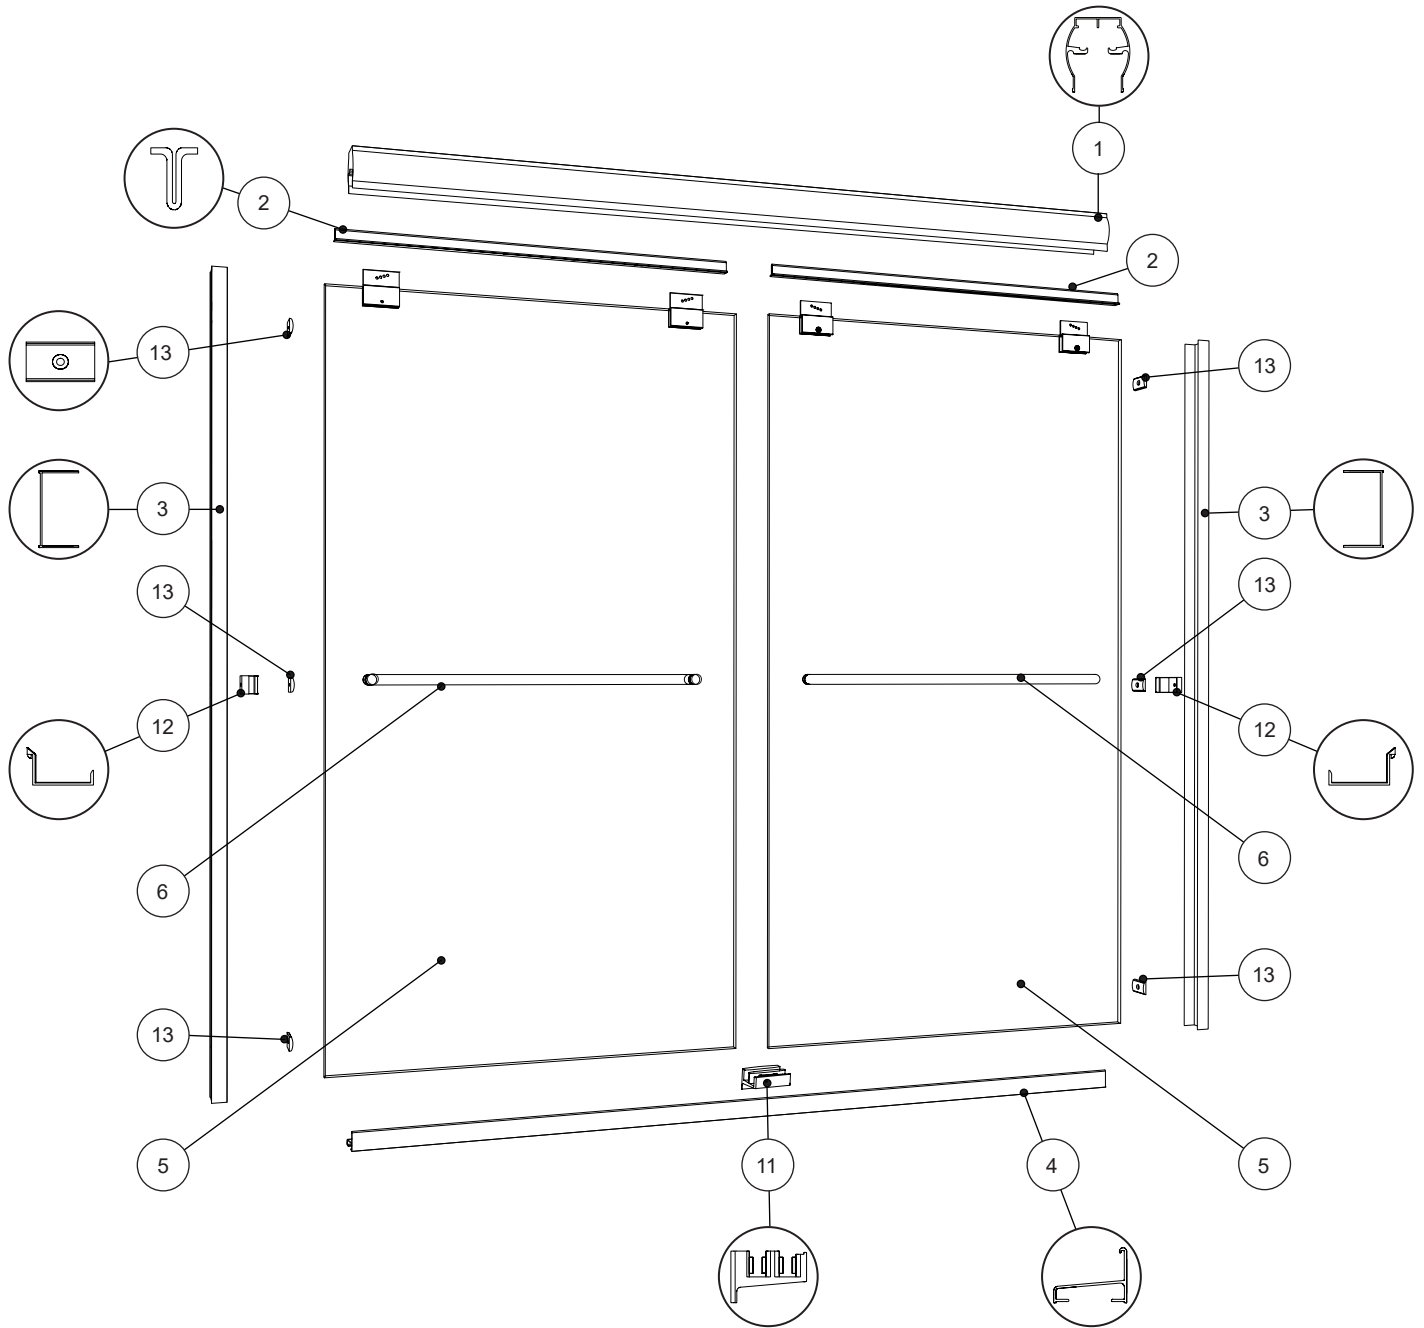

INSTRUCTION MANUAL - *GUIDE D'INSTALLATION*

B016

SHOWER / DOUCHE

TUB / BAIGNOIRE

PARTS LISTING / LISTE DES PIÈCES

PARTS LISTING / LISTE DES PIÈCES

ITEM	PARTS LISTING / LISTE DES PIÈCES	QTY
1	TOP RAIL / RAIL SUPÉRIEUR	1
2	ANTI-JUMP / ANTI-SAUT	2
3	WALL JAMB / JAMBAGE	2
4	BOTTOM RAIL / RAIL INFÉRIEUR	1
5	GLASS PANEL / PANNEAU EN VERRE	2
6	HANDLE BAR / POIGNÉE	2
ITEM	HARDWARE LISTING / LISTE DE QUINCAILLERIE	QTY
7	WHEELS / ROUES	4
8	PAN HEAD MACHINE SCREW #8 - 3/8" / VIS PAN #8 - 3/8"	4
9	PAN SCREW #8 - 1 1/2" / VIS PAN #8 - 1 1/2"	6
10	PAN SCREW #8 - 3/8" / VIS PAN #8 - 3/8"	1
11	CENTER GUIDE / GUIDE CENTRAL	1
12	SIDE GUIDE / GUIDE LATÉRAUX	2
13	BUMPER / BUTOIR	6
14	KEY / CLÉ	1
15	WALL PLUG / CHEVILLE	7