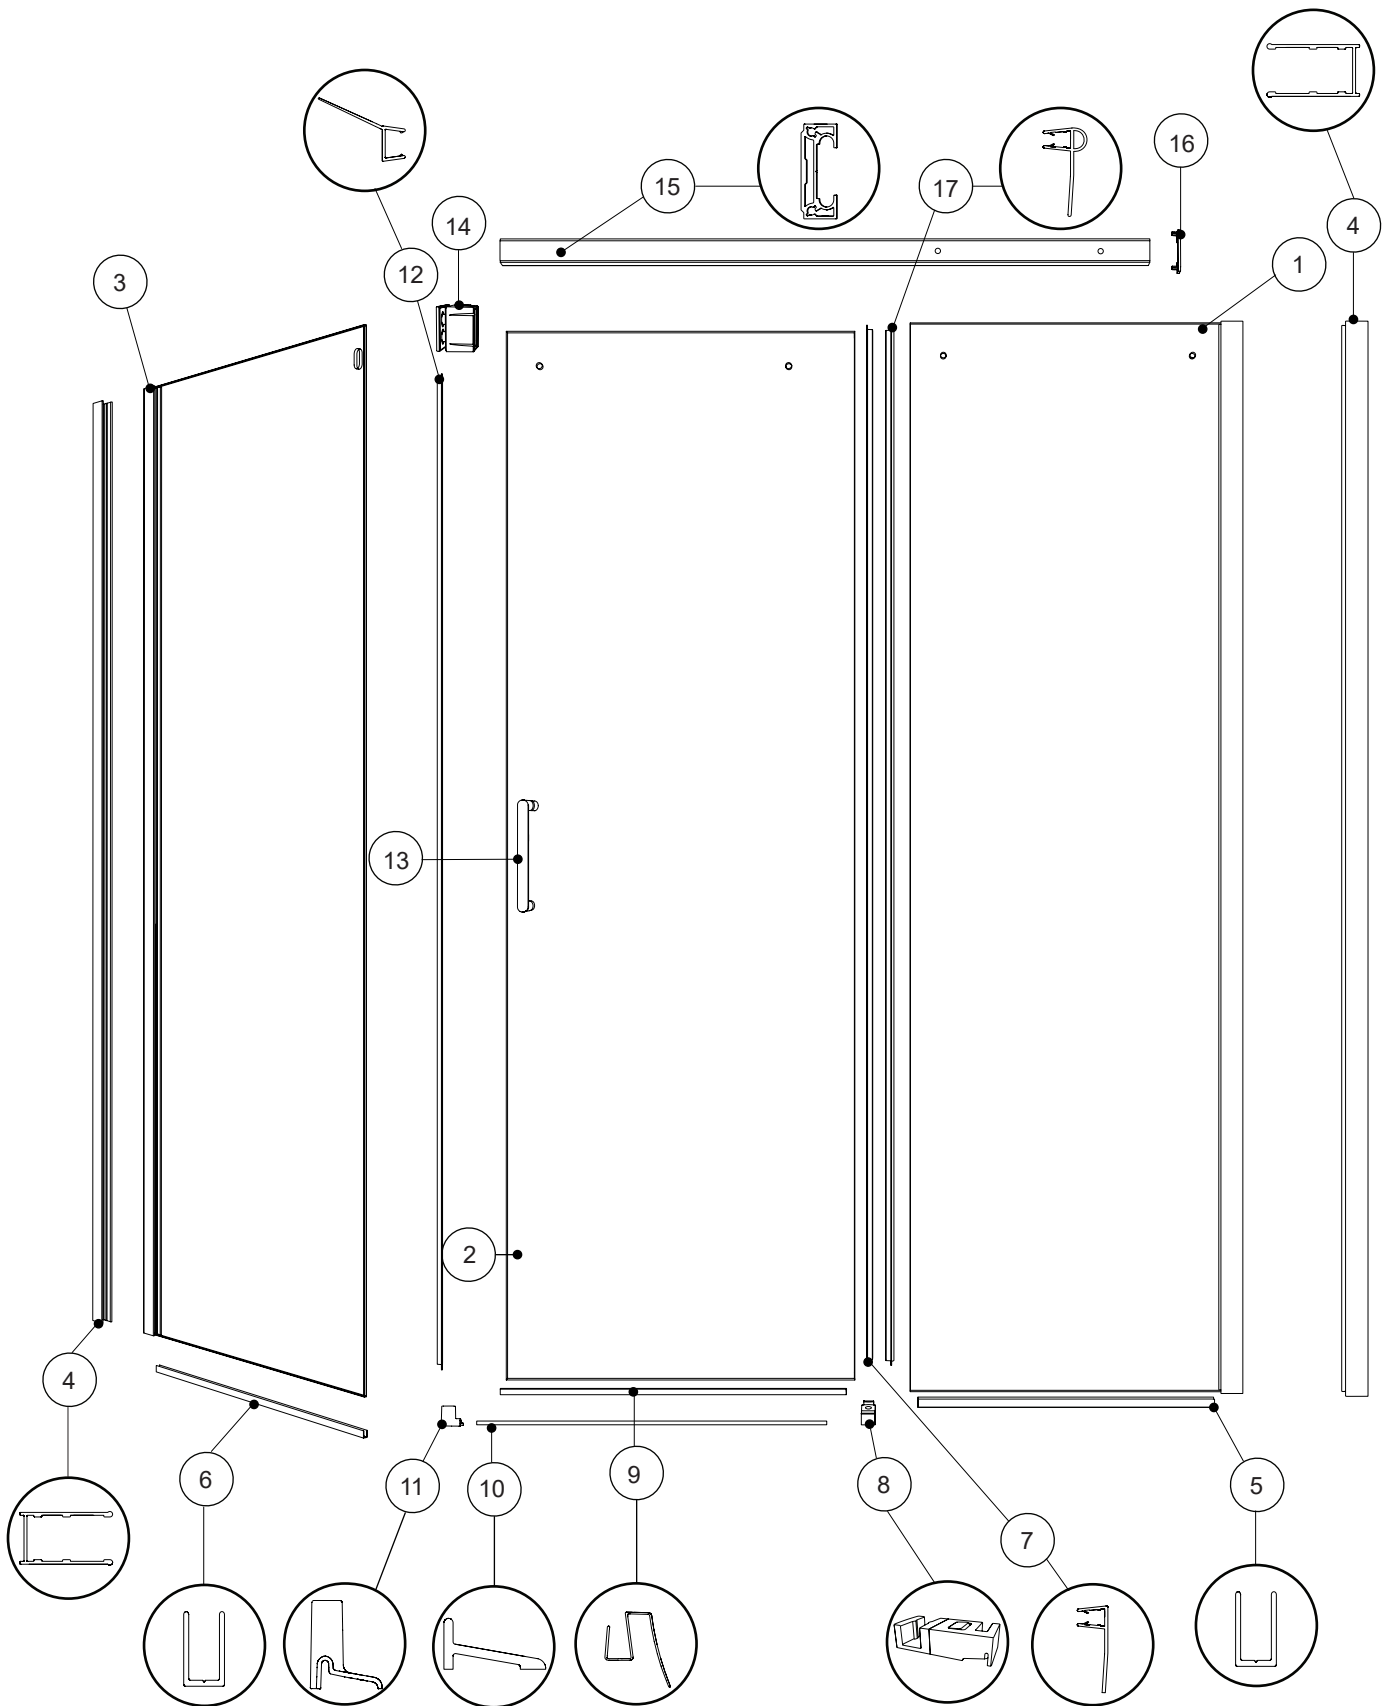

PARTS LISTING / LISTE DES PIÈCES

HARDWARE LISTING / LISTE DE QUINCAILLERIE

ITEM	FLEURCO CODE	PARTS LISTING / LISTE DES PIÈCES	QTY
1		FIXED PANEL / PANNEAU FIXE	1
2		DOOR PANEL / PANNEAU DE PORTE	1
3		RETURN PANEL / PANNEAU DE RETOUR	1
4	PLAT-WJAMB-33-79 **15419-80	WALL JAMB / JAMBAGE	2
5	NA/PJ-UCHANNEL-42-XX	U-CHANNEL FOR FIXED PANEL / PROFILÉ EN «U» POUR PANNEAU FIXE	1
6	NA/PJ-UCHANNEL-42-XX	U-CHANNEL FOR RETURN PANEL / PROFILÉ EN «U» POUR PANNEAU DE RETOUR	1
7	COEX-A310-72	SIDE GASKET FOR FIXED PANEL / JOINT LATÉRAL POUR PANNEAU FIXE	1
8	NAS-BTMGUIDE-XX-R NAS-BTMGUIDE-XX-L	BOTTOM GUIDE / GUIDE INFÉRIEUR	1
9	COEX-N510-40	BOTTOM DOOR GASKET / JOINT INFÉRIEUR POUR LA PORTE	1
10	PLAT-THRESH-33-72 **15405	THRESHOLD / SEUIL	1
11	UTELBOW-6-XX	THRESHOLD ANCHOR / L'ANCRAGE DU SEUIL	1
12	COEX-A201-75	SIDE DOOR GASKET - HANDLE SIDE / JOINT LATÉRAL DE LA PORTE - CÔTÉ POIGNÉE	1
13	NA-HANDLE-XX	DOOR HANDLE / POIGNÉE DE PORTE	1
14	NA-BRACKET-XX + NAW-FACEPLATE-XX	RETURN PANEL GLASS BRACKET / SUPPORT DE VERRE DU PANNEAU DE RETOUR	1
15	NA-BAR-48-XX NA-BAR-54-XX NA-BAR-60-XX NA-BAR-72-XX	RUNNING RAIL / BARRE DE ROULEMENT	1
16	NA-BCAP-XX	RAIL CAP / CAPUCHON DE RAIL	1
17	COEX-A200-72	SIDE DOOR GASKET / JOINT LATÉRAL DE LA PORTE	1
ITEM	CODE	HARDWARE LISTING / LISTE DE QUINCAILLERIE	QTY
18		WALL PLUG / CHEVILLE	8
19		CLEAR SETTING BLOCK (1/16") / BLOC À NIVEAU TRANSPARENT (1/16")	4
20		CLEAR SETTING BLOCK (1/8") / BLOC À NIVEAU TRANSPARENT (1/8")	4
21		SLEEVE / MANCHE	2
22		WHEEL / ROULETTE	2
23		WHEEL CAP / CAPUCHON DE ROULETTE	2
24		FASTENER / FIXATION DE VERRE	2
25		KEY / CLÉ	1
26		PAN HEAD SCREW (ST4 x 35mm) / VIS À TÊTE PAN (ST4 x 35mm)	7
27		SCREW / VIS	2
28		PAN SELF-DRILLING SCREW (ST4.2 x 10mm) / VIS PAN AUTO-PERÇANTE (ST4.2 x 10mm)	6
29		SCREW CAP / CAPUCHON DU VIS	6
30		BACK SCREW CAP / L'ARRIÈRE DU CAPUCHON COUVRE-VIS	6
31		2MM HEX KEY / CLÉ HEXAGONALE 2MM	1
32		3MM HEX KEY / CLÉ HEXAGONALE 3MM	1

PARTS LISTING / LISTE DES PIÈCES