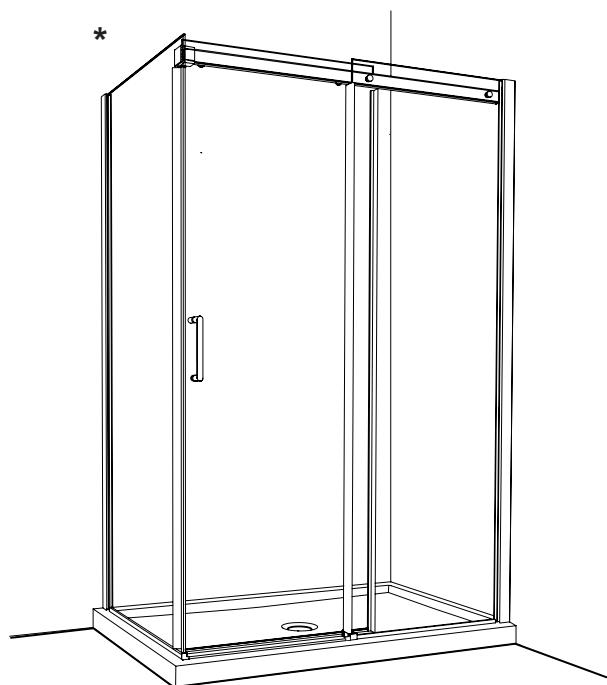

POSSIBLE CONFIGURATIONS / CONFIGURATIONS POSSIBLES

NAS-BTMGUIDE-XX-L

NAS__-__-40L

* This configuration is illustrated in this manual.

* Cette configuration est illustrée dans ce manuel.