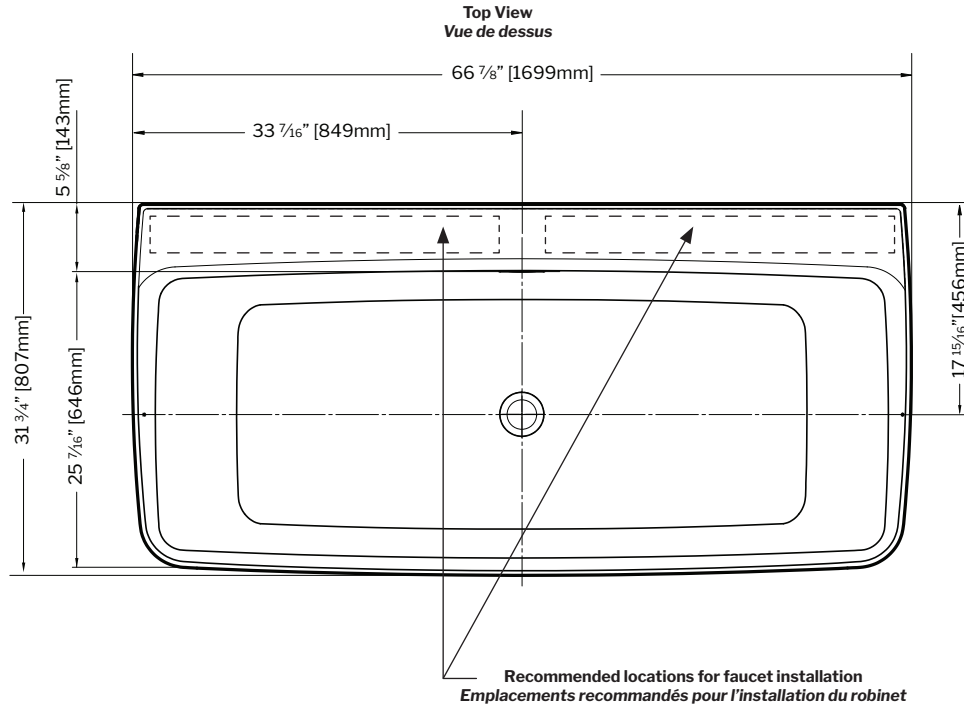

Sonoro Plus | Acrylic bathtub / *Baignoire en acrylique*

Model shown / Modèle présenté: BZSN6732-18

FEATURES / CARACTÉRISTIQUES :

- Sturdy construction with fibreglass reinforcement
Construction de fibre de verre solide renforcée
- Easy to clean white high-gloss surface
Surface blanche très brillante et facile d'entretien
- Spacious freestanding bathtub for better comfort
Baignoire spacieuse autoportante pour un confort accru
- Ø 1½" Tailpiece included
Tube de vidange de Ø 1½" inclus
- Pre-installed drain and overflow
Trop-plein et drain préinstallés pour une installation rapide
- Compatible with Fleurco RapidConnect® drain for freestanding tubs
Compatible avec le drain de plancher Fleurco RapidConnect® pour baignoires autoportantes

MODEL MODÈLE	NET WEIGHT POIDS NET		CAPACITY CAPACITÉ	
	LB	KG	US GAL	L
BZSN6732	86	39	71	270

Tolerance on dimensions/ Tolérance des dimensions : ± 1/4" [6 mm]

garantie limitée de **10** ans
year limited warranty