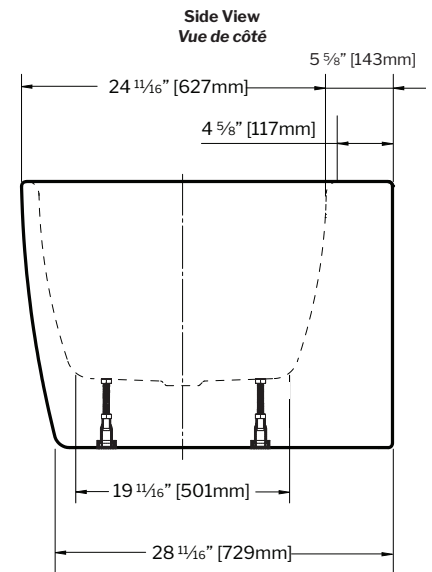

Sonoro Plus | Acrylic bathtub / *Baignoire en acrylique*

Model shown / Modèle présenté: BZSN6732-18

FEATURES / CARACTÉRISTIQUES :

- Sturdy construction with fibreglass reinforcement
Construction de fibre de verre solide renforcée
- Easy to clean white high-gloss surface
Surface blanche très brillante et facile d'entretien
- Spacious freestanding bathtub for better comfort
Baignoire spacieuse autoportante pour un confort accru
- Ø 1½" Tailpiece included
Tube de vidange de Ø 1½" inclus
- Pre-installed drain and overflow
Trop-plein et drain préinstallés pour une installation rapide
- Compatible with Fleurco RapidConnect® drain for freestanding tubs
Compatible avec le drain de plancher Fleurco RapidConnect® pour baignoires autoportantes

Technical information / Information technique

<p>Project / Projet : Contact : Date : Tel / Tél :</p>	<p>Products and specifications are subject to change without notice. Please contact our sale office for any further enquiry. <i>Les produits et les caractéristiques peuvent être modifiés sans préavis. Pour toute demande de renseignements, veuillez communiquer avec notre service à la clientèle.</i></p>	<p>TUB DRAIN COVER FINISH FINI DU COUVERCLE DE DRAIN</p>
		<p>Included / Inclus White / Blanc: TUBDRAINCOVER-18</p> <p>Optional / Optionnel Chrome: TUBDRAINCOVER-11 Brushed Nickel / Nickel brossé: TUBDRAINCOVER-25 Matte Black / Noir mat: TUBDRAINCOVER-33</p>

MODEL MODÈLE	NET WEIGHT POIDS NET		CAPACITY CAPACITÉ	
	LB	KG	US GAL	L
BZSN6732	86	39	71	270

Tolerance on dimensions/ Tolérance des dimensions : ± 1/4" [6 mm]

garantie limitée de **10** ans
year limited warranty