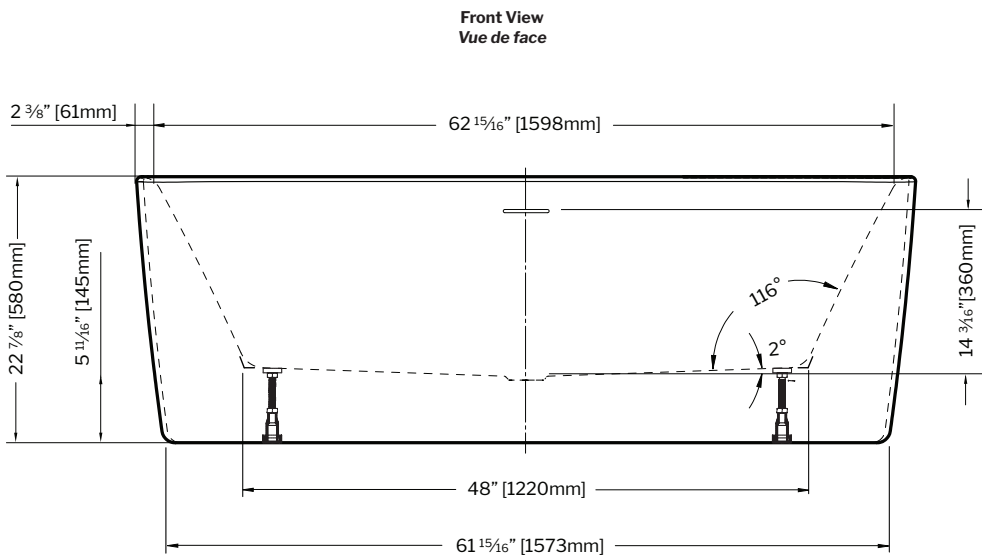

Sonoro Plus | Acrylic bathtub / *Baignoire en acrylique*

Model shown / Modèle présenté: BZSN6732-18

FEATURES / CARACTÉRISTIQUES :

- Sturdy construction with fibreglass reinforcement
Construction de fibre de verre solide renforcée
- Easy to clean white high-gloss surface
Surface blanche très brillante et facile d'entretien
- Spacious freestanding bathtub for better comfort
Baignoire spacieuse autoportante pour un confort accru
- Ø 1½" Tailpiece included
Tube de vidange de Ø 1½" inclus
- Pre-installed drain and overflow
Trop-plein et drain préinstallés pour une installation rapide
- Compatible with Fleurco RapidConnect® drain for freestanding tubs
Compatible avec le drain de plancher Fleurco RapidConnect® pour baignoires autoportantes

Technical information / Information technique

<p>Project / Projet : Contact : Date : Tel / Tél :</p>	<p>Products and specifications are subject to change without notice. Please contact our sale office for any further enquiry. <i>Les produits et les caractéristiques peuvent être modifiés sans préavis. Pour toute demande de renseignements, veuillez communiquer avec notre service à la clientèle.</i></p>	<p>TUB DRAIN COVER FINISH FINI DU COUVERCLE DE DRAIN</p>
		<p>Included / Inclus White / Blanc: TUBDRAINCOVER-18</p> <p>Optional / Optionnel Chrome: TUBDRAINCOVER-11 Brushed Nickel / Nickel brossé: TUBDRAINCOVER-25 Matte Black / Noir mat: TUBDRAINCOVER-33</p>

MODEL MODÈLE	NET WEIGHT POIDS NET		CAPACITY CAPACITÉ	
	LB	KG	US GAL	L
BZSN6732	86	39	71	270

Tolerance on dimensions/ Tolérance des dimensions : ± 1/4" [6 mm]

garantie limitée de **10** ans
year limited warranty