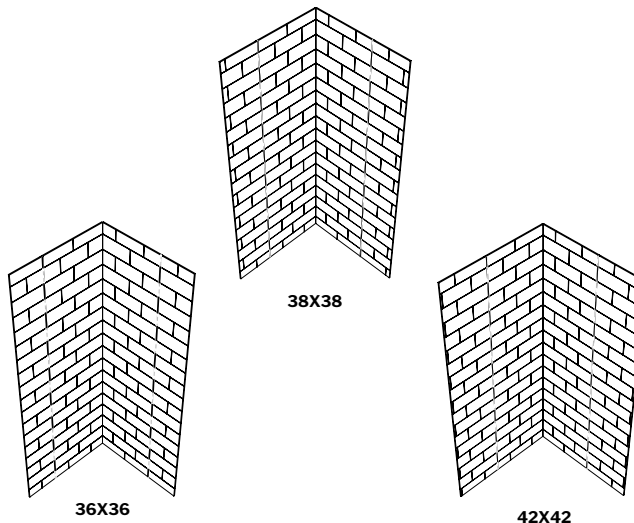

M74

TILE SIZE/ TAILLE DE TUILE:
11.81" X 3.94"