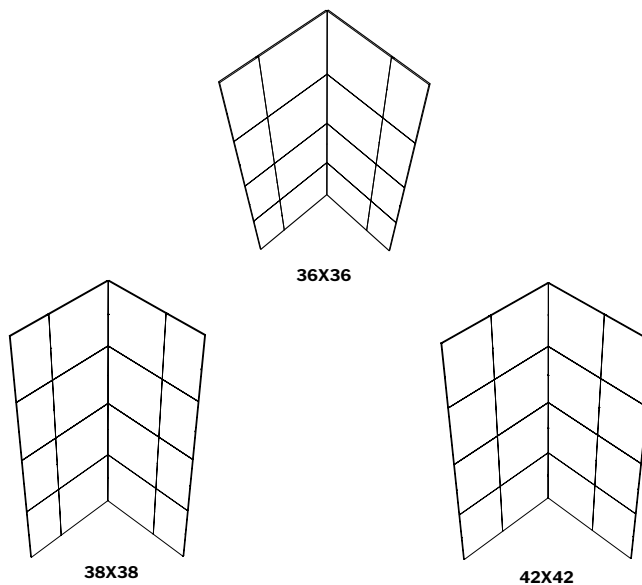

<b>1</b>	MODEL'S SKU MODÈLE	ORIGINAL PANELS WIDTH LARGUEUR DU PANNEAUX (A)	STANDARD BASE BASE STANDARD	BACK WALL MAX MUR ARRIÈRE MAX (B)	SIDE WALL MAX MUR LATÉRAL MAX (C)	HEIGHT HAUTEUR MAX (D)	PANELS QUANTITY QUANTITÉ DE PANNEAUX
	<b>FBC-4PAN-****</b>	24" 609mm	36X36 Base	35 ½"	35 ½"	94 ½" 2400mm	4
	<b>FB2-S-INSTALLKIT-XX-?</b>		38X38 Base	37 ½"	37 ½"		4
			42X42 Base	41 ½"	41 ½"		4

**2 WALL PANELS FINISH / FINIS DES PANNEAUX MURAUX**  
**GROUT PATTERN / MOTIF DE COULIS**

**M74**

TILE SIZE/ TAILLE DE TUILE:  
11.81" X 3.94"

**M6060**

TILE SIZE/ TAILLE DE TUILE:  
23.34" X 23.34"

**2 WALL PANELS FINISH / FINIS DES PANNEAUX MURAUX**  
**GROUT PATTERN / MOTIF DE COULIS**

**M6040**

TILE SIZE / TAILLE DE TUILE:  
23.34" X 15.60"

36X36

38X38

42X42

**M3005**

TILE SIZE / TAILLE DE TUILE:  
1.76" X 11.93"

36X36

38X38

42X42