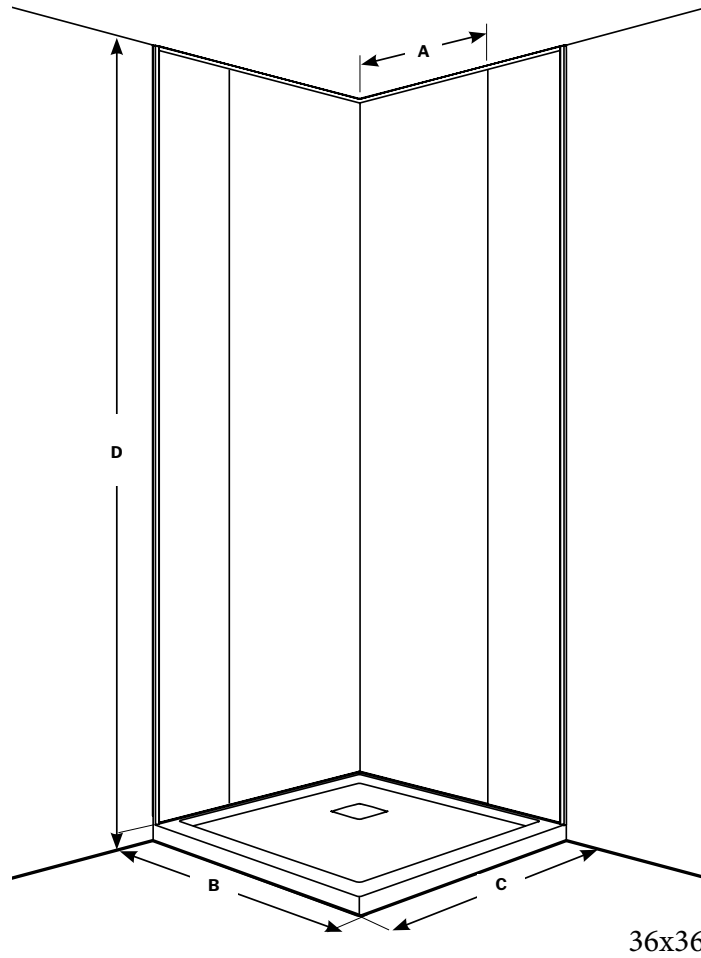

<b>1</b>	MODEL'S SKU MODÈLE	ORIGINAL PANELS WIDTH LARGUEUR DU PANNEAUX (A)	STANDARD BASE BASE STANDARD	BACK WALL MAX MUR ARRIÈRE MAX (B)	SIDE WALL MAX MUR LATÉRAL MAX (C)	HEIGHT HAUTEUR MAX (D)	PANELS QUANTITY QUANTITÉ DE PANNEAUX
	<b>FBC-4PAN-****</b>	24" 609mm	36X36 Base	35 ½"	35 ½"	94 ½" 2400mm	4
	<b>FB2-S-INSTALLKIT-XX-?</b>		38X38 Base	37 ½"	37 ½"		4
			42X42 Base	41 ½"	41 ½"		4