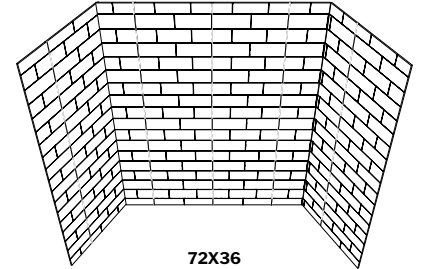

**What is aqualock ?  
Qu'est-ce qu'aqualock?**

**What are FIBO by FLEURCO walls made of?  
De quoi les murs FIBO PAR FLEURCO sont-ils faits?**

1	MODEL'S SKU MODÈLE	PANEL WIDTH LARGUEUR DE PANNEAU (A)	STANDARD BASE BASE STANDARD	BACK WALL MAX MUR ARRIÈRE MAX (B)	SIDE WALL MAX MUR LATÉRAL MAX (C)	HEIGHT HAUTEUR MAX (D)	PANELS QUANTITY QUANTITÉ DE PANNEAUX
	FBA-5PAN-**** FBA-S-INSTALLKIT-XX-?	24" 609mm	36X36 Base	47"	35 1/2"	94 1/2" 2400mm	5
			48X36 Base				
	FBA-6PAN-**** FBA-L-INSTALLKIT-XX-?		60X36 Base	59"			6
			60X32 Base				
	FBA-6PAN-**** FBA-L-INSTALLKIT-XX-?		72X36 Base	71"			6

**2 WALL PANELS FINISH / FINIS DES PANNEAUX MURAUX**

**GROUT PATTERN / MOTIF DE COULIS**

**M74**

TILE SIZE/ TAILLE DE TUILE:  
11.81" X 3.94"

5 panels / 5 panneaux

36X36

5 panels / 5 panneaux

48X36

6 panels / 6 panneaux

60X32

6 panels / 6 panneaux

60X36

6 panels / 6 panneaux

72X36

**M6060**

TILE SIZE/ TAILLE DE TUILE:  
23.34" X 23.34"

5 panels / 5 panneaux

36X36

5 panels / 5 panneaux

48X36

6 panels / 6 panneaux

60X32

6 panels / 6 panneaux

60X36