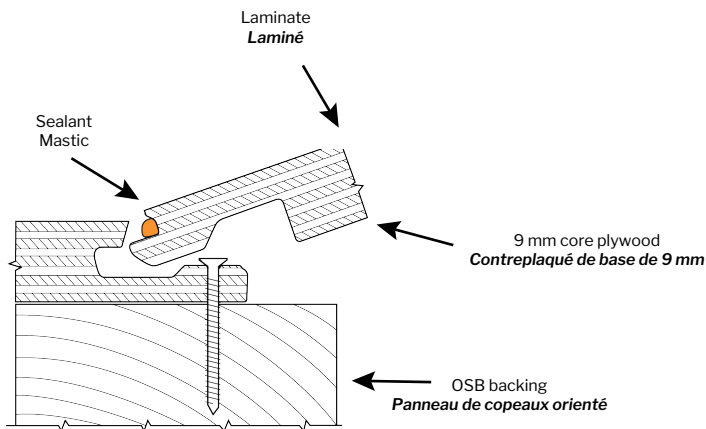

Project / Projet : Contact : Date : Tel / Tél :	Products and specifications are subject to change without notice. Please contact our sale office for any further enquiry. <i>Les produits et les caractéristiques peuvent être modifiés sans préavis. Pour toute demande de renseignements, veuillez communiquer avec notre service à la clientèle.</i>

**What is aqualock ?
Qu'est-ce qu'aqualock?**