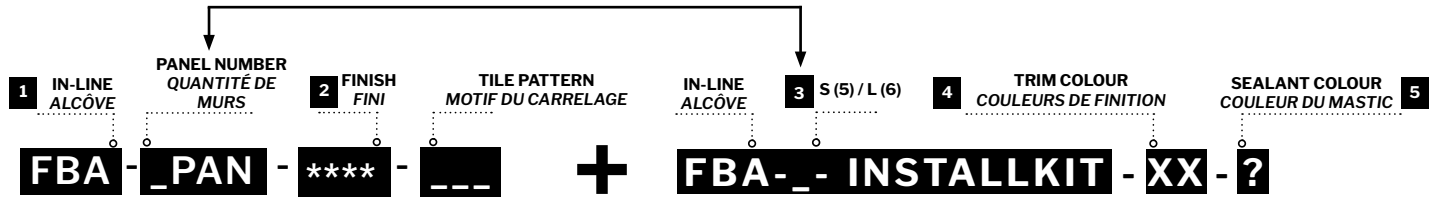

### À PROPOS DES SYSTÈMES MURAUX FIBO PAR FLEURCO

*Les murs carrelés sont beaux mais demandent beaucoup d'entretien. L'accumulation de résidus survient après chaque douche et si elle n'est pas fréquemment nettoyée, elle peut devenir peu hygiénique. Les systèmes muraux Fibo par Fleurco ne fournissent pas seulement une apparence luxueuse au revêtement mural, mais sont extrêmement faciles à nettoyer et sont 100% imperméables (le mastic Fibo est requis). Suivez les étapes d'installation et vous serez assuré d'avoir un beau mur durable pour les années à venir.*

**What is aqualock ?  
Qu'est-ce qu'aqualock?**

**What are FIBO by FLEURCO walls made of?  
De quoi les murs FIBO PAR FLEURCO sont-ils faits?**

1	MODEL'S SKU MODÈLE	PANEL WIDTH LARGUEUR DE PANNEAU (A)	STANDARD BASE BASE STANDARD	BACK WALL MAX MUR ARRIÈRE MAX (B)	SIDE WALL MAX MUR LATÉRAL MAX (C)	HEIGHT HAUTEUR MAX (D)	PANELS QUANTITY QUANTITÉ DE PANNEAUX
	FBA-5PAN-**** FBA-S-INSTALLKIT-XX-?	24" 609mm	36X36 Base	47"	35 1/2"	94 1/2" 2400mm	5
			48X36 Base				
	FBA-6PAN-**** FBA-L-INSTALLKIT-XX-?		60X36 Base	59"			6
			60X32 Base				
	FBA-6PAN-**** FBA-L-INSTALLKIT-XX-?		72X36 Base	71"			6