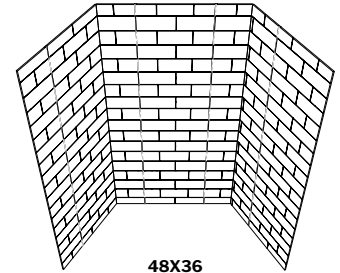

**What is aqualock ?  
Qu'est-ce qu'aqualock?**

**What are FIBO by FLEURCO walls made of?  
De quoi les murs FIBO PAR FLEURCO sont-ils faits?**

1	MODEL'S SKU MODÈLE	PANEL WIDTH LARGUEUR DE PANNEAU (A)	STANDARD BASE BASE STANDARD	BACK WALL MAX MUR ARRIÈRE MAX (B)	SIDE WALL MAX MUR LATÉRAL MAX (C)	HEIGHT HAUTEUR MAX (D)	PANELS QUANTITY QUANTITÉ DE PANNEAUX
	FBA-5PAN-**** FBA-S-INSTALLKIT-XX-?	24" 609mm	36X36 Base	47"	35 1/2"	94 1/2" 2400mm	5
			48X36 Base				
	FBA-6PAN-**** FBA-L-INSTALLKIT-XX-?		60X36 Base	59"			6
			60X32 Base				
	FBA-6PAN-**** FBA-L-INSTALLKIT-XX-?		72X36 Base	71"			6

**2 WALL PANELS FINISH / FINIS DES PANNEAUX MURAUX**

**GROUT PATTERN / MOTIF DE COULIS**

**M74**

TILE SIZE/ TAILLE DE TUILE:  
11.81" X 3.94"

5 panels / 5 panneaux

36X36

5 panels / 5 panneaux

48X36

6 panels / 6 panneaux

60X32

6 panels / 6 panneaux

60X36

6 panels / 6 panneaux

72X36

**M6060**

TILE SIZE/ TAILLE DE TUILE:  
23.34" X 23.34"