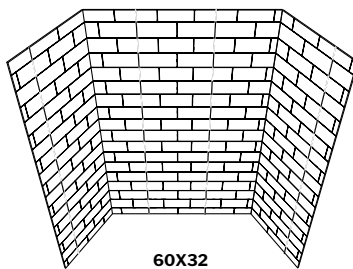

**What is aqualock ?  
Qu'est-ce qu'aqualock?**

**What are FIBO by FLEURCO walls made of?  
De quoi les murs FIBO PAR FLEURCO sont-ils faits?**

1	MODEL'S SKU MODÈLE	PANEL WIDTH LARGUEUR DE PANNEAU (A)	STANDARD BASE BASE STANDARD	BACK WALL MAX MUR ARRIÈRE MAX (B)	SIDE WALL MAX MUR LATÉRAL MAX (C)	HEIGHT HAUTEUR MAX (D)	PANELS QUANTITY QUANTITÉ DE PANNEAUX
	FBA-5PAN-**** FBA-S-INSTALLKIT-XX-?	24" 609mm	36X36 Base	47"	35 1/2"	94 1/2" 2400mm	5
			48X36 Base				
	FBA-6PAN-**** FBA-L-INSTALLKIT-XX-?		60X36 Base	59"			6
			60X32 Base				
	FBA-6PAN-**** FBA-L-INSTALLKIT-XX-?		72X36 Base	71"			6

**2 WALL PANELS FINISH / FINIS DES PANNEAUX MURAUX**

**GROUT PATTERN / MOTIF DE COULIS**

**M74**

TILE SIZE/ TAILLE DE TUILE:  
11.81" X 3.94"

5 panels / 5 panneaux

36X36

5 panels / 5 panneaux

48X36

6 panels / 6 panneaux

60X32

6 panels / 6 panneaux

60X36

6 panels / 6 panneaux

72X36

**M6060**

TILE SIZE/ TAILLE DE TUILE:  
23.34" X 23.34"