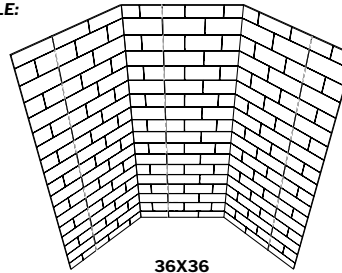

**What is aqualock ?  
Qu'est-ce qu'aqualock?**

**What are FIBO by FLEURCO walls made of?  
De quoi les murs FIBO PAR FLEURCO sont-ils faits?**

1	MODEL'S SKU MODÈLE	PANEL WIDTH LARGUEUR DE PANNEAU (A)	STANDARD BASE BASE STANDARD	BACK WALL MAX MUR ARRIÈRE MAX (B)	SIDE WALL MAX MUR LATÉRAL MAX (C)	HEIGHT HAUTEUR MAX (D)	PANELS QUANTITY QUANTITÉ DE PANNEAUX
	FBA-5PAN-**** FBA-S-INSTALLKIT-XX-?	24" 609mm	36X36 Base	47"	35 1/2"	94 1/2" 2400mm	5
			48X36 Base				
	FBA-6PAN-**** FBA-L-INSTALLKIT-XX-?		60X36 Base	59"			6
			60X32 Base				
	FBA-6PAN-**** FBA-L-INSTALLKIT-XX-?		72X36 Base	71"			6

**2 WALL PANELS FINISH / FINIS DES PANNEAUX MURAUX**

**GROUT PATTERN / MOTIF DE COULIS**

**M74**

TILE SIZE/ TAILLE DE TUILE:  
11.81" X 3.94"

5 panels / 5 panneaux

36X36

5 panels / 5 panneaux

48X36

6 panels / 6 panneaux

60X32

6 panels / 6 panneaux

60X36

6 panels / 6 panneaux

72X36

**M6060**

TILE SIZE/ TAILLE DE TUILE:  
23.34" X 23.34"