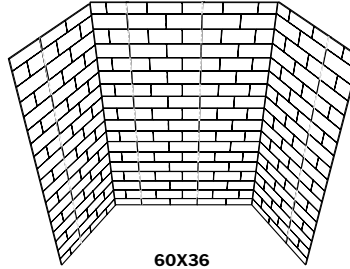

**What is aqualock ?  
Qu'est-ce qu'aqualock?**

**What are FIBO by FLEURCO walls made of?  
De quoi les murs FIBO PAR FLEURCO sont-ils faits?**

1	MODEL'S SKU MODÈLE	PANEL WIDTH LARGUEUR DE PANNEAU (A)	STANDARD BASE BASE STANDARD	BACK WALL MAX MUR ARRIÈRE MAX (B)	SIDE WALL MAX MUR LATÉRAL MAX (C)	HEIGHT HAUTEUR MAX (D)	PANELS QUANTITY QUANTITÉ DE PANNEAUX
	FBA-5PAN-**** FBA-S-INSTALLKIT-XX-?	24" 609mm	36X36 Base	47"	35 1/2"	94 1/2" 2400mm	5
			48X36 Base				
	FBA-6PAN-**** FBA-L-INSTALLKIT-XX-?		60X36 Base	59"			6
			60X32 Base				
	FBA-6PAN-**** FBA-L-INSTALLKIT-XX-?		72X36 Base	71"			6

**2 WALL PANELS FINISH / FINIS DES PANNEAUX MURAUX**

**GROUT PATTERN / MOTIF DE COULIS**

**M74**

TILE SIZE/ TAILLE DE TUILE:  
11.81" X 3.94"

5 panels / 5 panneaux

36X36

5 panels / 5 panneaux

48X36

6 panels / 6 panneaux

60X32

6 panels / 6 panneaux

60X36

6 panels / 6 panneaux

72X36

**M6060**

TILE SIZE/ TAILLE DE TUILE:  
23.34" X 23.34"