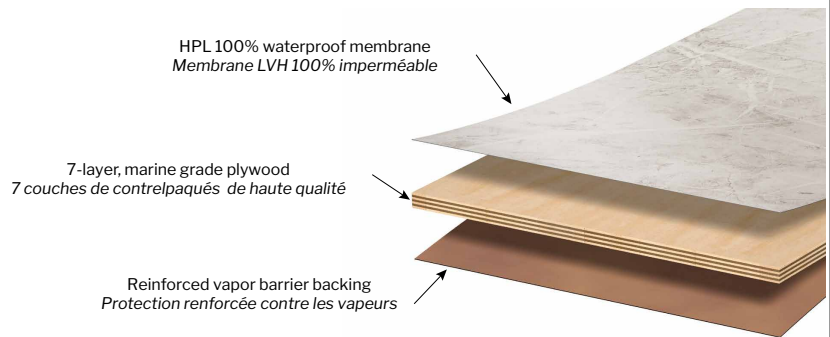

### ABOUT FIBO BY FLEURCO WALL SYSTEMS

Tiled walls are beautiful but high maintenance. Residue buildup occurs after every shower and if not scrubbed frequently, can become quite unhygienic. Fibo by Fleurco Wall Systems not only provide the luxurious look of natural wall coverings, but are extremely easy to maintain. The unique, patented Aqualock click system ensures the wall will be 100% waterproof (Fibo sealant required). Just follow the installation steps, and you're guaranteed a wall that will look great and last for years to come.

### À PROPOS DES SYSTÈMES MURAUX FIBO PAR FLEURCO

*Les murs carrelés sont beaux mais demandent beaucoup d'entretien. L'accumulation de résidus survient après chaque douche et si elle n'est pas fréquemment nettoyée, elle peut devenir peu hygiénique. Les systèmes muraux Fibo par Fleurco ne fournissent pas seulement une apparence luxueuse au revêtement mural, mais sont extrêmement faciles à nettoyer et sont 100% imperméables (le mastic Fibo est requis). Suivez les étapes d'installation et vous serez assuré d'avoir un beau mur durable pour les années à venir.*

**What is aqualock ?  
Qu'est-ce qu'aqualock?**

**What are FIBO by FLEURCO walls made of?  
De quoi les murs FIBO PAR FLEURCO sont-ils faits?**

1	MODEL'S SKU MODÈLE	PANEL WIDTH LARGUEUR DE PANNEAU (A)	STANDARD BASE BASE STANDARD	BACK WALL MAX MUR ARRIÈRE MAX (B)	SIDE WALL MAX MUR LATÉRAL MAX (C)	HEIGHT HAUTEUR MAX (D)	PANELS QUANTITY QUANTITÉ DE PANNEAUX
	FBA-5PAN-**** FBA-S-INSTALLKIT-XX-?	24" 609mm	36X36 Base	47"	35 1/2"	94 1/2" 2400mm	5
			48X36 Base				
	FBA-6PAN-**** FBA-L-INSTALLKIT-XX-?		60X36 Base	59"			6
			60X32 Base				
	FBA-6PAN-**** FBA-L-INSTALLKIT-XX-?		72X36 Base	71"			6