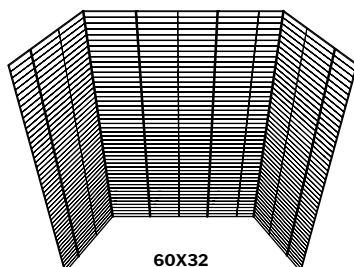

6 panels / 6 panneaux

60X32

6 panels / 6 panneaux

60X36

6 panels / 6 panneaux

72X36

**M3005**

TILE SIZE/ TAILLE DE TUILE:  
1.76" X 11.93"

5 panels / 5 panneaux

36X36

5 panels / 5 panneaux

48X36

6 panels / 6 panneaux

60X32

6 panels / 6 panneaux

60X36