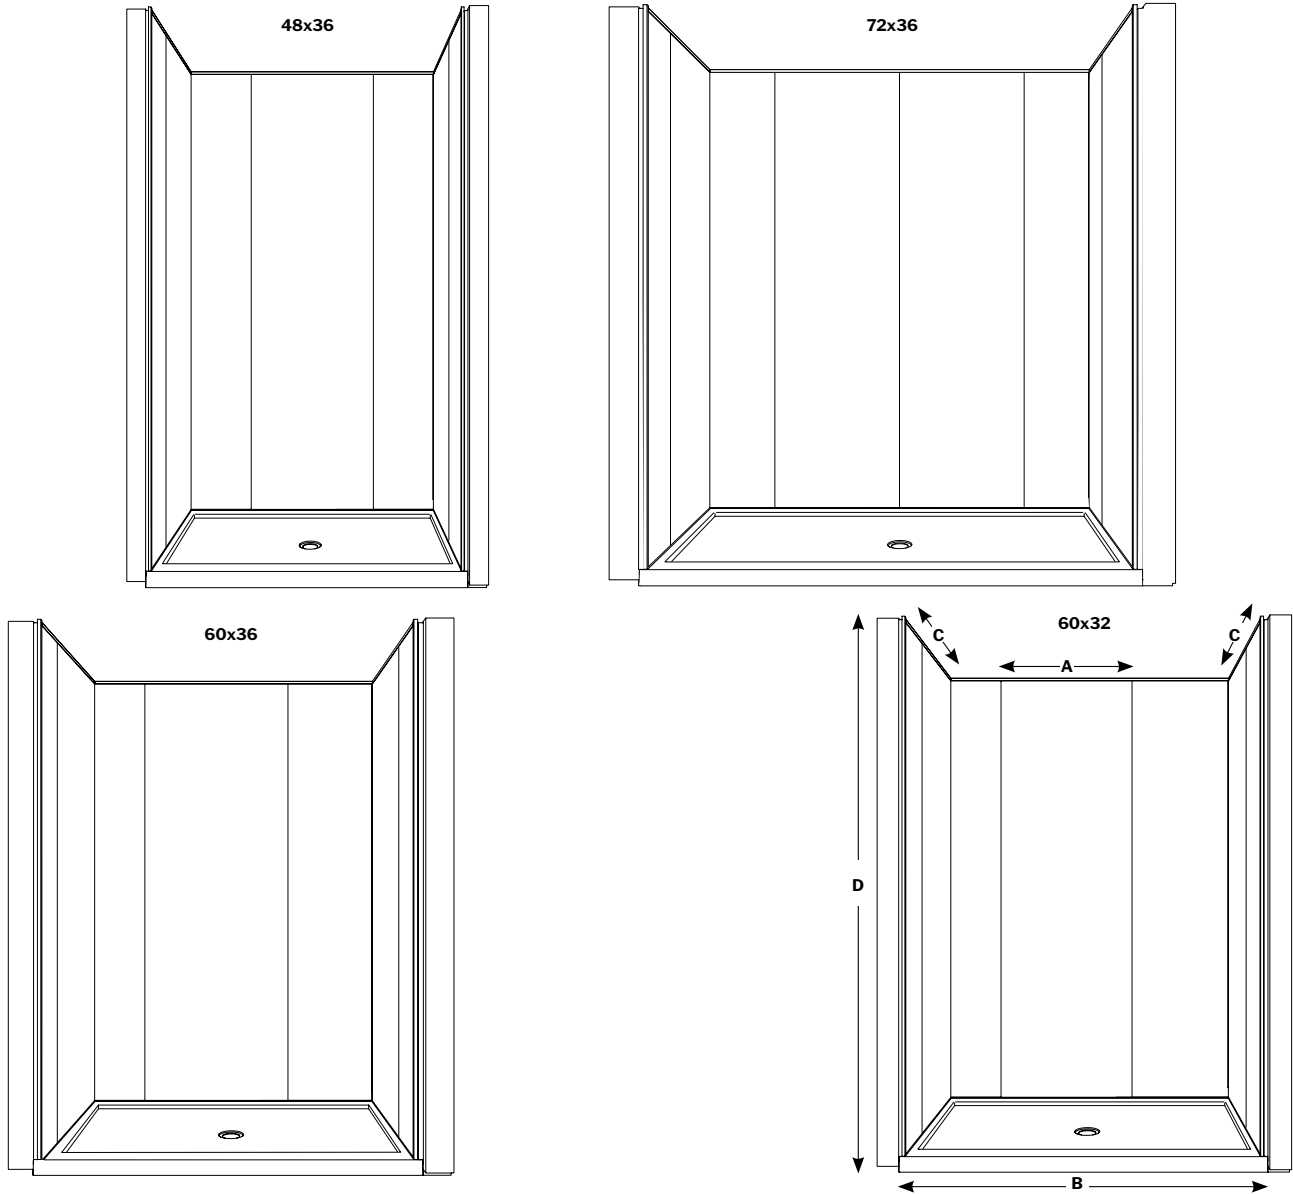

**What is aqualock ?  
Qu'est-ce qu'aqualock?**

**What are FIBO by FLEURCO walls made of?  
De quoi les murs FIBO PAR FLEURCO sont-ils faits?**

1	MODEL'S SKU MODÈLE	PANEL WIDTH LARGUEUR DE PANNEAU (A)	STANDARD BASE BASE STANDARD	BACK WALL MAX MUR ARRIÈRE MAX (B)	SIDE WALL MAX MUR LATÉRAL MAX (C)	HEIGHT HAUTEUR MAX (D)	PANELS QUANTITY QUANTITÉ DE PANNEAUX
	FBA-5PAN-**** FBA-S-INSTALLKIT-XX-?	24" 609mm	36X36 Base	47"	35 1/2"	94 1/2" 2400mm	5
			48X36 Base				
	FBA-6PAN-**** FBA-L-INSTALLKIT-XX-?		60X36 Base	59"			6
			60X32 Base				
	FBA-6PAN-**** FBA-L-INSTALLKIT-XX-?		72X36 Base	71"			6