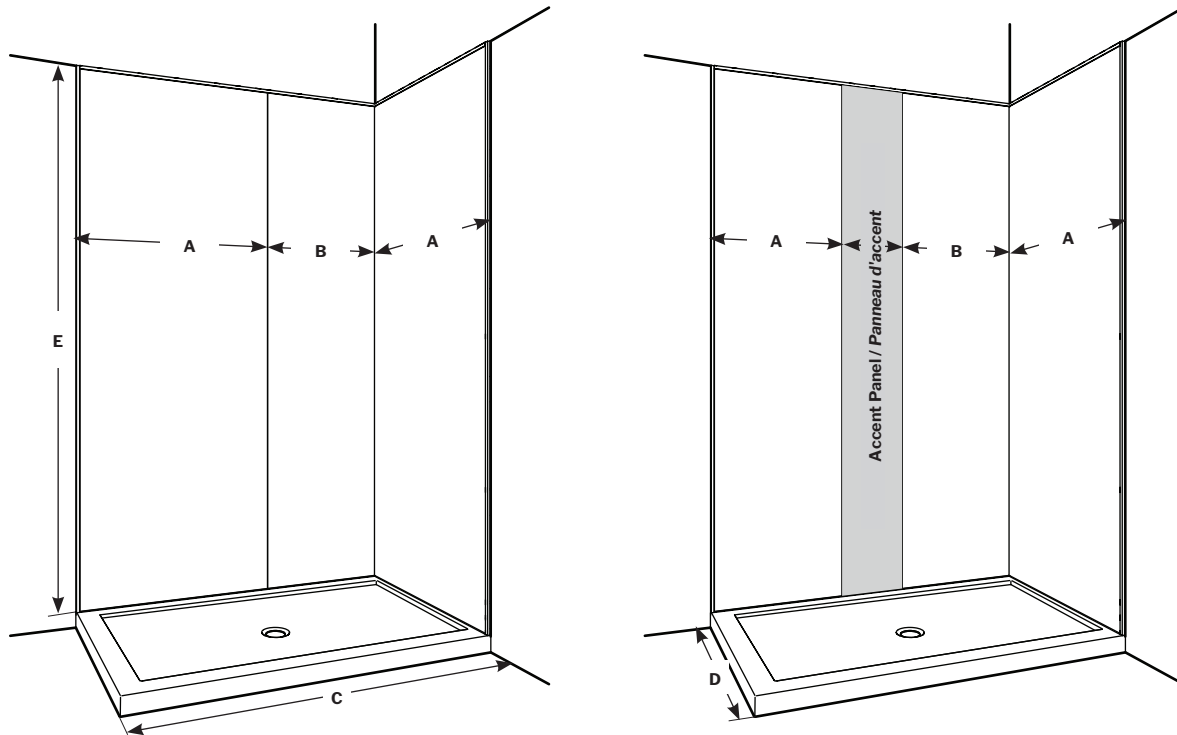

1	MODEL / MODÈLE	PANEL A OVERALL WIDTH / PANNEAU A LARGUEUR TOTALE (A)	PANEL B OVERALL WIDTH / PANNEAU B LARGUEUR TOTALE (B)	BACK WALL MAX / MUR ARRIÈRE MAX (C)	SIDE WALL MAX / MUR LATÉRAL MAX (D)	HEIGHT / HAUTEUR (E)	ACCENT PANEL SOLD SEPARATELY / PANNEAU D'ACCENT VENDU SÉPARÉMENT
	FB24838-XXXX	41" 1041mm	24" 610mm	53" 1346mm	38 ½" 978mm	94 ½" 2400mm	12" 305mm
	FB26038-XXXX	41" 1041mm	24" 610mm	62" 1575mm	38 ½" 978mm	94 ½" 2400mm	12" 305mm
	FB27238-XXXX	41" 1041mm	41" 1041mm	77" 1956mm	38 ½" 978mm	94 ½" 2400mm	12" 305mm