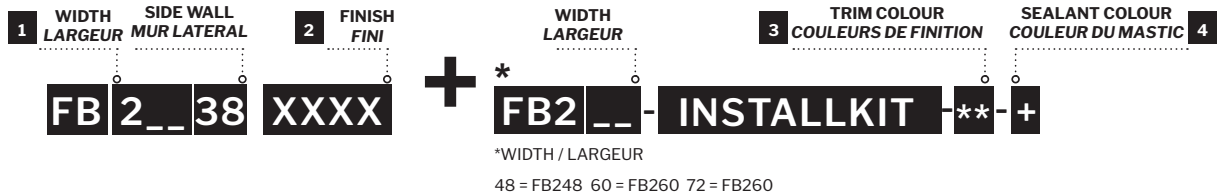

1	MODEL / MODÈLE	PANEL A OVERALL WIDTH / PANNEAU A LARGUEUR TOTALE (A)	PANEL B OVERALL WIDTH / PANNEAU B LARGUEUR TOTALE (B)	BACK WALL MAX / MUR ARRIÈRE MAX (C)	SIDE WALL MAX / MUR LATÉRAL MAX (D)	HEIGHT / HAUTEUR (E)	ACCENT PANEL SOLD SEPARATELY / PANNEAU D'ACCENT VENDU SÉPARÉMENT
	FB24838-XXXX	41" 1041mm	24" 610mm	53" 1346mm	38 ½" 978mm	94 ½" 2400mm	12" 305mm
	FB26038-XXXX	41" 1041mm	24" 610mm	62" 1575mm	38 ½" 978mm	94 ½" 2400mm	12" 305mm
	FB27238-XXXX	41" 1041mm	41" 1041mm	77" 1956mm	38 ½" 978mm	94 ½" 2400mm	12" 305mm