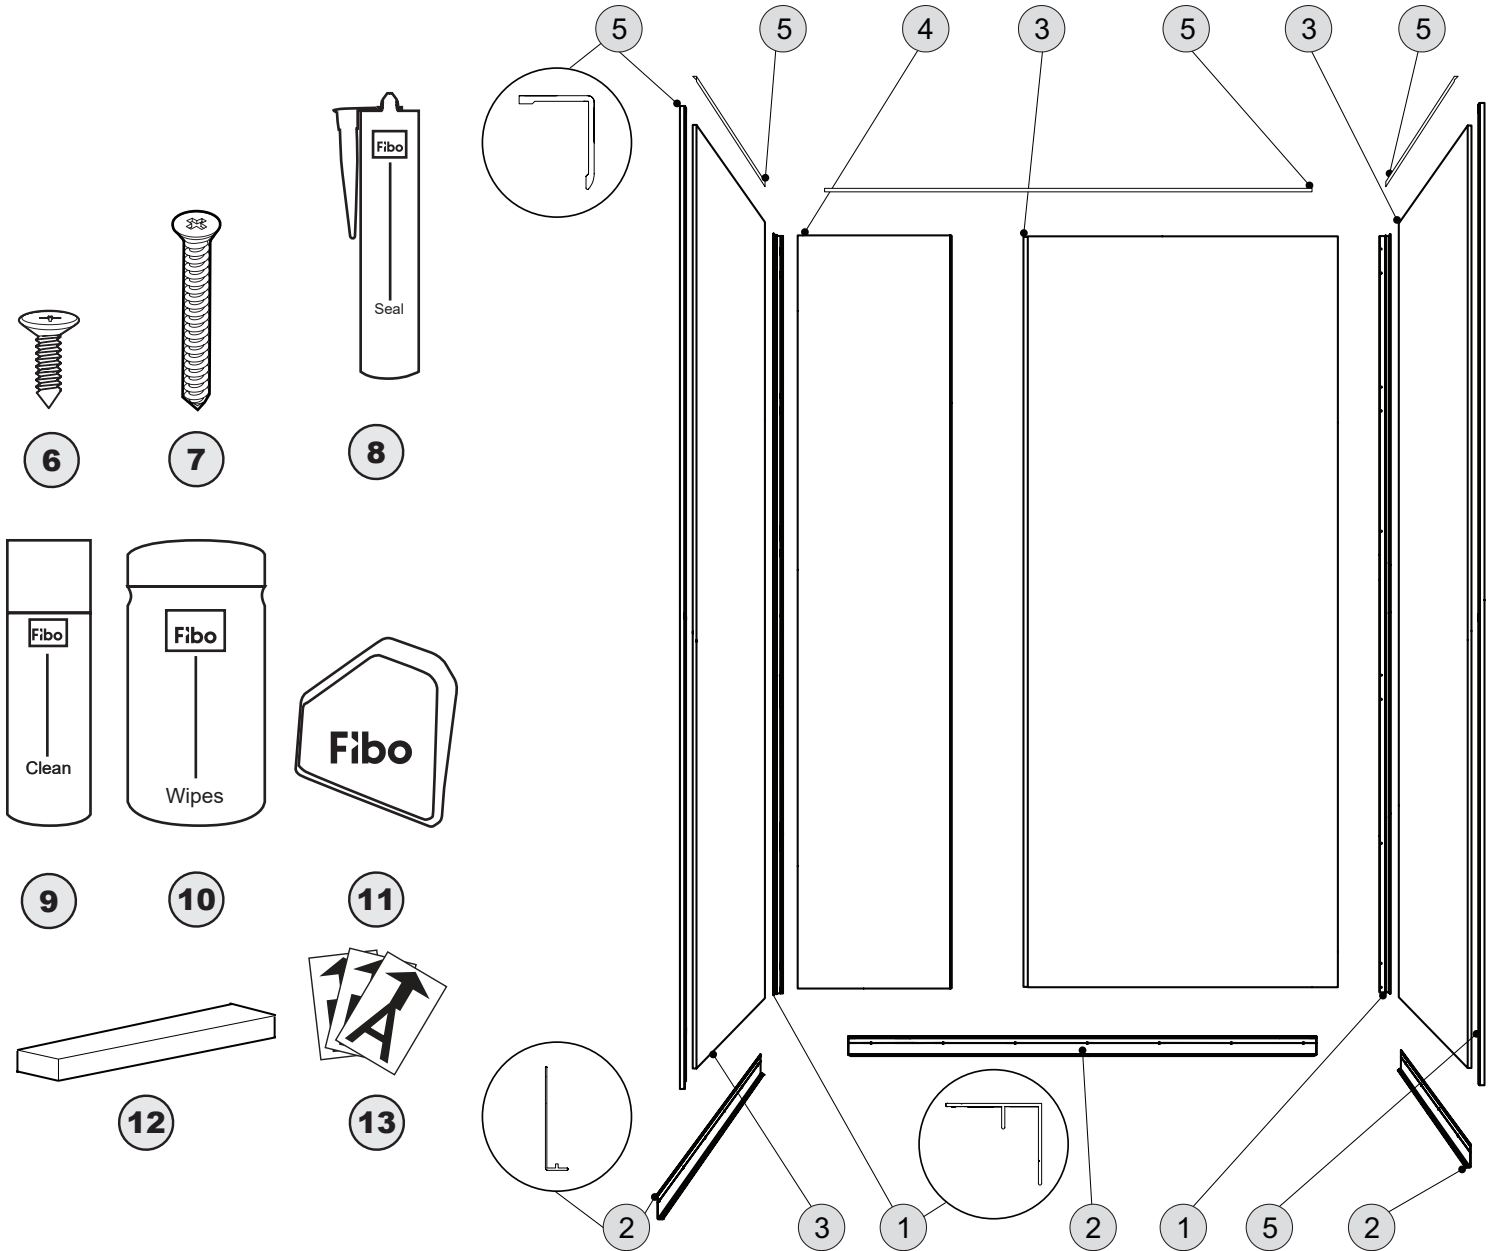

CAULK GUN
FUSIL À CALFEUTRER

HOLE SAW
SCIE-CLOCHE

SQUARE
ÉQUERRE

CIRCULAR SAW
SCIE CIRCULAIRE

OR
OU

PLUNGE TRACK SAW
SCIE PLONGEANTE SUR RAIL

* T10 Bit supplied • * Mèche T10 fournie.

**PARTS AND HARDWARE LISTING /
LISTE DES PIÈCES ET QUINCAILLERIE**

ITEM	PARTS AND HARDWARE / PIÈCES ET QUINCAILLERIE	QTY
1	CORNER PROFILE / PROFIL DU COIN	2
2	BOTTOM TRACK / PROFIL DU BAS	3
3	DECORATIVE WALL 41" (1040mm) / MUR DÉCORATIF 41" (1040mm)	3
4	DECORATIVE WALL 24 3/8" (620mm) / MUR DÉCORATIF 24 3/8" (620mm)	0-1
5	"L" PROFILE / PROFILÉ EN "L"	3-4
6	CORNER PROFILE SCREW / VIS POUR PROFIL DU COIN	32
7	SCREW / VIS	100
8	FIBO SEALANT / MASTIC FIBO	2
9	FIBO CLEANING LIQUID / NETTOYANT FIBO	1
10	FIBO WIPES / LINGETTES FIBO	1
11	FIBO SEALANT TOOLS / OUTILS POUR MASTIC FIBO	1 PACK
12	CLEAR SETTING BLOCK / BLOC À NIVEAU TRANSPARENT	6
13	IDENTIFYING STICKERS / AUTOCOLLANTS IDENTIFIANTS	7