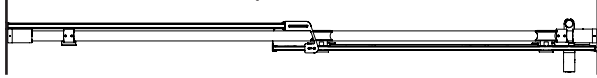

Technical information / Information technique

Project / Projet : Contact : Date : Tel / Tél :	Products and specifications are subject to change without notice. Please contact our sale office for any further enquiry. <i>Les produits et les caractéristiques peuvent être modifiés sans préavis. Pour toute demande de renseignements, veuillez communiquer avec notre service à la clientèle.</i>	GLASS OPTIONS / VERRE (3/8", 10mm) 40 : Clear / Clair	FINISH OPTIONS / FINI 11 : Polished Stainless / <i>Inox poli</i> 35 : Brushed Stainless / <i>Inox brossé</i> 12 : Brushed gold / <i>Or brossé</i>

Top View / Plan