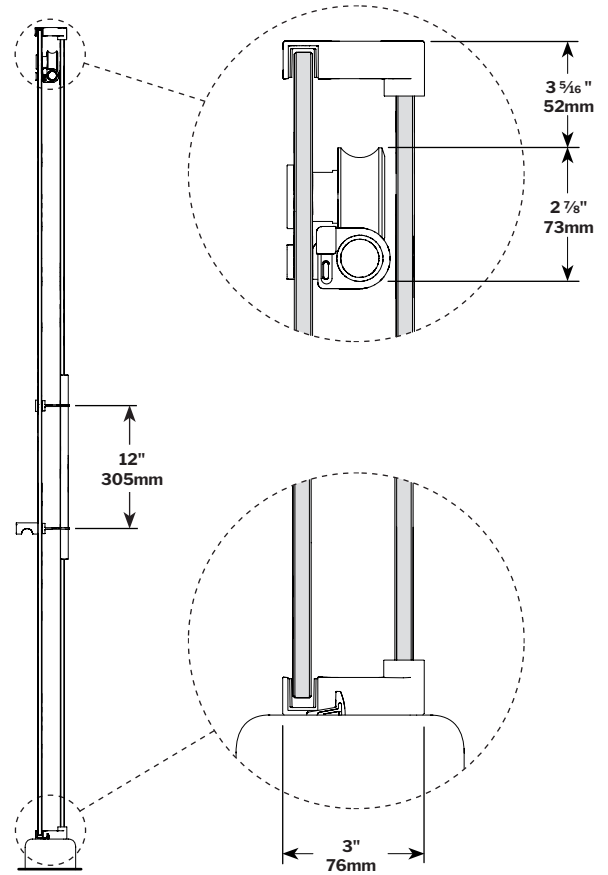

 **Microtek®**  
FLEURCO  
Glass surface protection  
Protection de verre

**Technical information / Information technique**

<p>Project / Projet : Contact : Date : Tel / Tél :</p>	<p>Products and specifications are subject to change without notice. Please contact our sale office for any further enquiry.  <i>Les produits et les caractéristiques peuvent être modifiés sans préavis. Pour toute demande de renseignements, veuillez communiquer avec notre service à la clientèle.</i></p>	<p><b>GLASS OPTIONS / VERRE</b>  (3/8", 10mm) 40 : Clear / Clair</p>	<p><b>FINISH OPTIONS / FINI</b>  11 : Polished Stainless / <i>Inox poli</i> 35 : Brushed Stainless / <i>Inox brossé</i> 12 : Brushed gold / <i>Or brossé</i></p>
--	---	--	--

**Top View / Plan**

It is mandatory to have a wall stud on each side of the shower unit to securely fasten the rail to the walls.

*Il est obligatoire d'avoir une ossature murale sur chaque côté de la douche pour fixer la barre de roulement.*

MODEL MODÈLE	WALL OPENING OUVERTURE (A)	APPROX. ENTRY OPENING ENTRÉE (B)	HEIGHT HAUTEUR (C)	DOOR PANEL PANNEAU DE PORTE (D)	FIXED PANEL PANNEAU FIXE (E)	BASE
K2AS45_40L K2AS45_40R	45" to/à 47" 1143mm to/à 1194mm	18" to/à 20" 457mm to/à 508mm	79 ¼" 2013mm	24 ½" x 78 ¾" 622mm x 2000mm	23" x 79" 584mm x 2007mm	ADQ3060, ABE3260, ADQ3260, AU_3260, ABT6032-L3/R3, ADT6032-L3/R3 AZM6032, ADQ3460 ABE3660, ADF3660, ADQ3660, AU_3660 ABT6036-3, ADT6036-3, AZM6036, ADQ4260 ADQ4860, AULV3648, AUTR3648
K2AS57_40L K2AS57_40R	57" to/à 60" 1448mm to/à 1524mm	23" to/à 25" 584mm to/à 635mm	79 ¼" 2013mm	32" x 78 ¾" 812mm x 2000mm	29" x 79" 737mm x 2007mm	ADQ3060, ABE3260, ABQ3260, AU_3260, ABT6032-L3/R3 ADT6032-L3/R, AZM6032, ADQ3460, ABE3660, ADF3660, ADQ3660, AU_3660, ABT6036-3 ADT6036-3, AZM6036, ADQ4260, ADQ4860, AULV3660, AUTR3660
K2AS69_40L K2AS69_40R	69" to/à 71" 1753mm to/à 1803mm	29" to/à 31" 737mm to/à 787mm	79 ¼" 2013mm	37 ½" x 78 ¾" 953mm x 2000mm	35" x 79" 889mm x 2007mm	ADQ3672