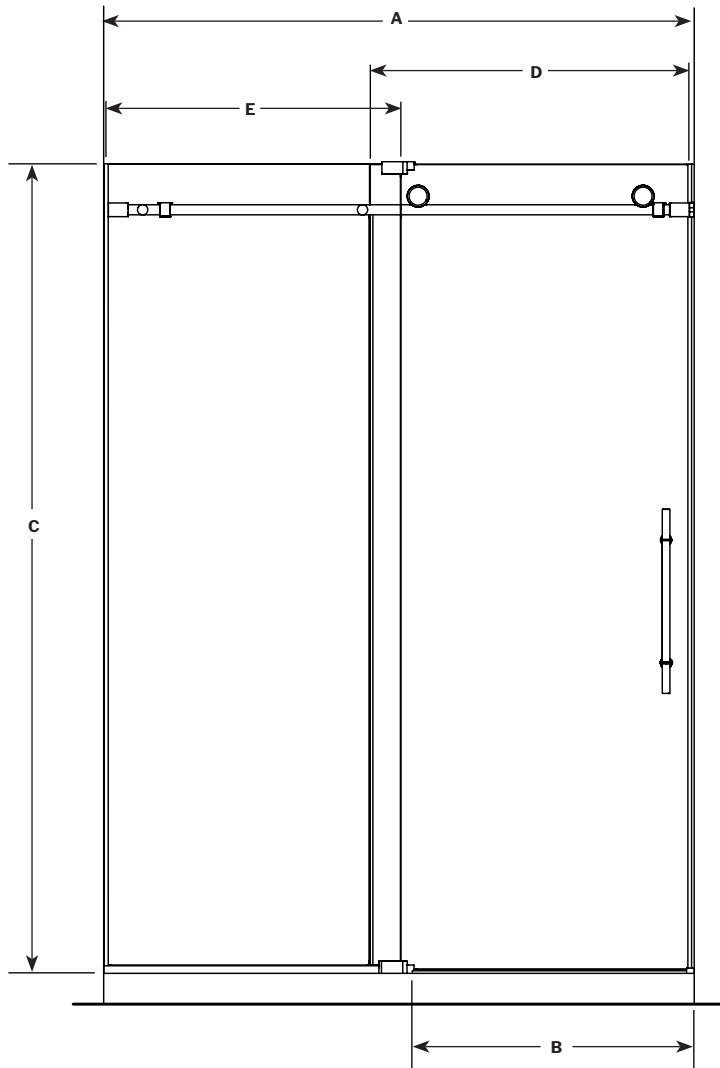

## Select K2 In-Line / *En Alcôve* | Shower / Douche

Door and fixed panel / *Porte et panneau fixe*

Model shown / *Modèle présenté*: K2AS57-12-40L

### FEATURES / *CARACTÉRISTIQUES* :

- Inspired by the original and best-selling Kinetik door series  
*Une inspiration de la fameuse série de portes Kinetik*
- Technologically superior door construction  
*Construction de porte technologiquement supérieure*
- Patented anti-jump system  
*Un système anti-saut breveté*
- Right or left space-saving sliding door panel  
*Ouverture coulissante à droite ou à gauche pour les restreints espaces*
- 3/8" (10mm) clear tempered glass  
*Verre trempé clair de 3/8" (10 mm)*
- Multiple configurations available  
*Configurations multiples disponibles*
- Overall height: 79"  
*Hauteur: 79"*
- Easy to install (see Instruction Manual)  
*Facile à installer (Voir le manuel d'instruction)*

**Top View / Plan**

It is mandatory to have a wall stud on each side of the shower unit to securely fasten the rail to the walls.

*Il est obligatoire d'avoir une ossature murale sur chaque côté de la douche pour fixer la barre de roulement.*