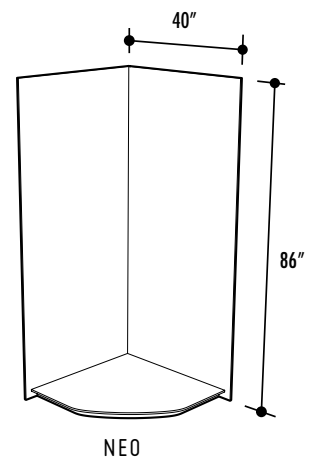

ARC CORNER DISPLAYS

SOBBCM32	Shadow Oak Arc base corner module 32"
SOBBCM36	Shadow Oak Arc base corner module 36"
SOBBCM40	Shadow Oak Arc base corner module 40"
CHBBCM32	Cherry Arc base corner module 32"
CHBBCM36	Cherry Arc base corner module 36"
CHBBCM40	Cherry Arc base corner module 40"

SQUARE CORNER DISPLAYS

SOCBCM32	Shadow Oak Square base corner module 32"
SOCBCM36	Shadow Oak Square base corner module 36"
SOCBCM42	Shadow Oak Square base corner module 42"
CHCBCM32	Cherry Square base corner module 32"
CHCBCM36	Cherry Square base corner module 36"
CHCBCM42	Cherry Square base corner module 42"

NEO CORNER DISPLAYS

SONBCM36	Shadow Oak Neo base corner module 36"
SONBCM38	Shadow Oak Neo base corner module 38"
SONBCM42	Shadow Oak Neo base corner module 42"
CHNBCM36	Cherry Neo base corner module 36"
CHNBCM38	Cherry Neo base corner module 38"
CHNBCM42	Cherry Neo base corner module 42"

ROUND CORNER DISPLAYS

SORBCM32	Shadow Oak Round base corner module 32"
SORBCM36	Shadow Oak Round base corner module 36"
SORBCM40	Shadow Oak Round base corner module 40"
CHRBCM32	Cherry Round base corner module 32"
CHRBCM36	Cherry Round base corner module 36"
CHRBCM40	Cherry Round base corner module 40"

NEO