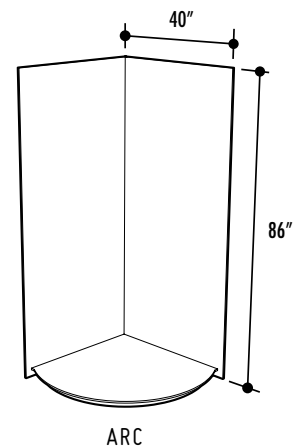

ARC CORNER DISPLAYS

SOBBCM32	Shadow Oak Arc base corner module 32"
SOBBCM36	Shadow Oak Arc base corner module 36"
SOBBCM40	Shadow Oak Arc base corner module 40"
CHBBCM32	Cherry Arc base corner module 32"
CHBBCM36	Cherry Arc base corner module 36"
CHBBCM40	Cherry Arc base corner module 40"

SQUARE CORNER DISPLAYS

SOCBCM32	Shadow Oak Square base corner module 32"
SOCBCM36	Shadow Oak Square base corner module 36"
SOCBCM42	Shadow Oak Square base corner module 42"
CHCBCM32	Cherry Square base corner module 32"
CHCBCM36	Cherry Square base corner module 36"
CHCBCM42	Cherry Square base corner module 42"

NEO CORNER DISPLAYS

SONBCM36	Shadow Oak Neo base corner module 36"
SONBCM38	Shadow Oak Neo base corner module 38"
SONBCM42	Shadow Oak Neo base corner module 42"
CHNBCM36	Cherry Neo base corner module 36"
CHNBCM38	Cherry Neo base corner module 38"
CHNBCM42	Cherry Neo base corner module 42"

ROUND CORNER DISPLAYS

SORBCM32	Shadow Oak Round base corner module 32"
SORBCM36	Shadow Oak Round base corner module 36"
SORBCM40	Shadow Oak Round base corner module 40"
CHRBCM32	Cherry Round base corner module 32"
CHRBCM36	Cherry Round base corner module 36"
CHRBCM40	Cherry Round base corner module 40"

ARC