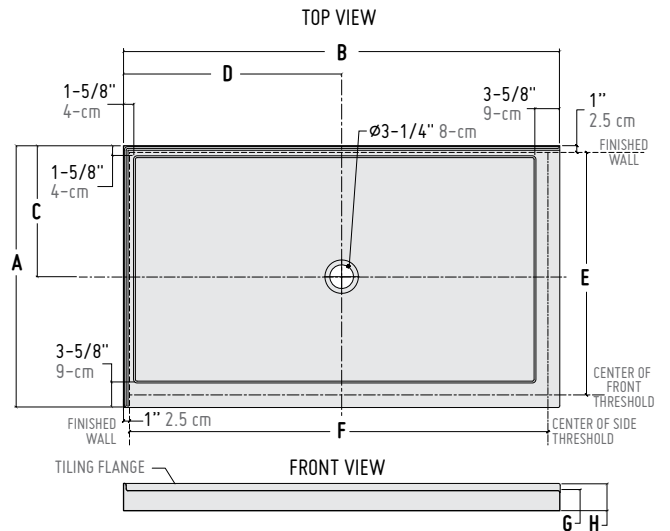

new

Left-side tile flange configuration

Right-side tile flange configuration

*ACRYLIC BASE	PRICE	COLOR	SIZE
ABF2L-4836-13K	\$745	Biscuit	48" x 36" x 2 3/4"
ABF2L-4836-18K	\$708	White	48" x 36" x 2 3/4"
ABF2R-4836-13K	\$745	Biscuit	48" x 36" x 2 3/4"
ABF2R-4836-18K	\$708	White	48" x 36" x 2 3/4"
ABF2L-6036-13K	\$885	Biscuit	60" x 36" x 2 3/4"
ABF2L-6036-18K	\$843	White	60" x 36" x 2 3/4"
ABF2R-6036-13K	\$885	Biscuit	60" x 36" x 2 3/4"
ABF2R-6036-18K	\$843	White	60" x 36" x 2 3/4"

* BASE DIMENSIONS									
BASE	A	B	C	D	E	F	G	H	
ABF2-4836	36" 91 cm	48" 122 cm	18" 46 cm	24" 61 cm	33 1/4" 84 cm	45 1/4" 115 cm	2 3/4" 7 cm	3 3/4" 10 cm	
ABF2-6036	36" 91 cm	60" 152 cm	18" 46 cm	30" 76 cm	33 1/4" 84 cm	57 1/4" 145 cm	2 3/4" 7 cm	3 3/4" 10 cm	