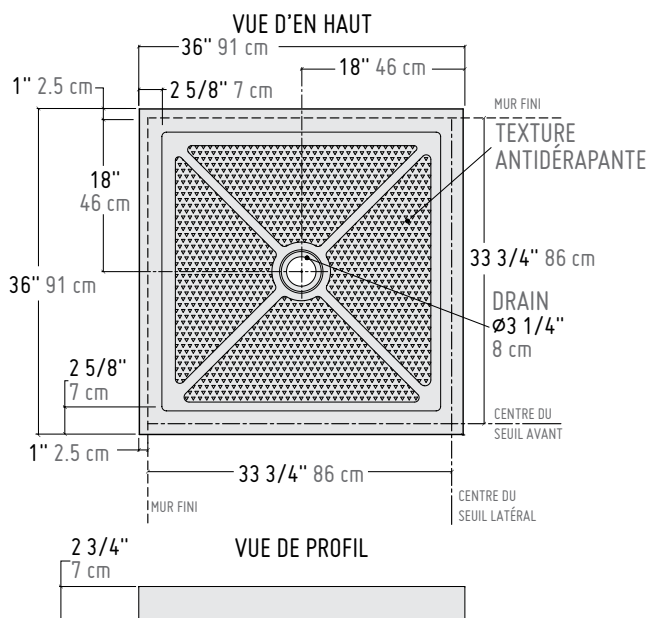

Q Comment s'installe la base RECTANGULAIRE?

Détails bride de carrelage

Installation

Détails d'installation

RECTANGULAIRE

BASES DE DOUCHE EN ACRYLIQUE

MODÈLE AVEC DRAIN AU CENTRE — ABF3636

nouveau

*BASE	PRIX	COULEUR	DIMENSION
ABF3636-13K	\$727	Biscuit	36" x 36" x 2 3/4"
ABF3636-18K	\$693	Blanc	36" x 36" x 2 3/4"

*Tolérance sur les dimensions ± 1/4" 6 mm

POUR LES MODÈLES DE PORTES DE DOUCHE COMPATIBLES,
 VISITEZ WWW.MAPORTEDEDOUCHE.COM