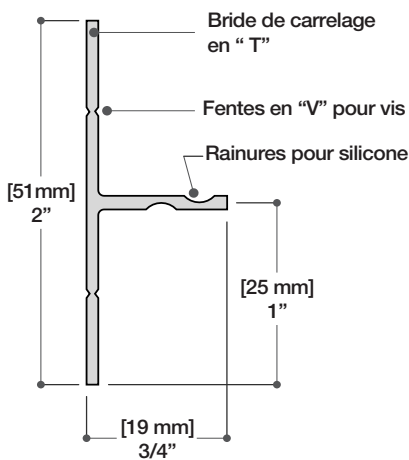

Q Comment s'installe la base RECTANGULAIRE?

Détails bride de carrelage