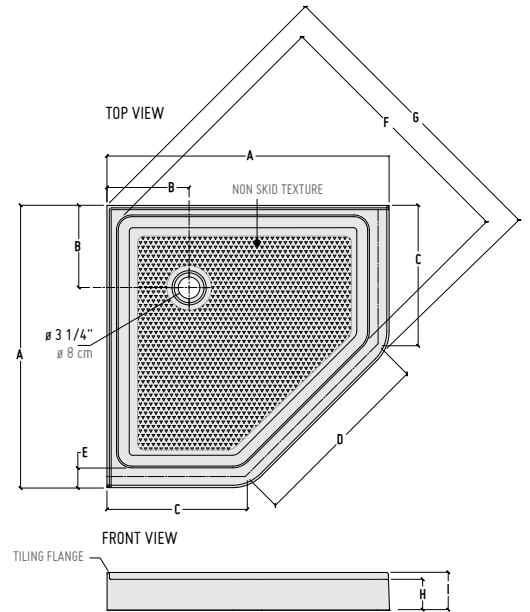

MODÈLES EN COIN AU PROFIL DROIT — ABNF36, ABNF38 ET ABNF42

nouveau

BASE	PRIX	COULEUR	DIMENSION
ABNF36-13K	$630	Biscuit	36" x 36" x 5 1/2"
ABNF36-18K	$600	Blanc	36" x 36" x 5 1/2"
ABNF38-13K	$643	Biscuit	38" x 38" x 5 1/2"
ABNF38-18K	$611	Blanc	38" x 38" x 5 1/2"
ABNF42-13K	$722	Biscuit	42" x 42" x 5 1/2"
ABNF42-18K	$687	Blanc	42" x 42" x 5 1/2"

*DIMENSIONS									
BASES	A	B	C	D	E	F	G	H	I
ABNF36	36" 91 cm	12" 30 cm	17 5/8" 45 cm	23 3/4" 60 cm	3 1/8" 8 cm	32 1/2" 83 cm	38 3/4" 99 cm	4 1/2" 11 cm	5 1/2" 14 cm
ABNF38	37 1/2" 95 cm	12" 30 cm	19" 48 cm	24" 61 cm	3" 8 cm	34 1/4" 87 cm	40 7/16" 103 cm	4 1/2" 11 cm	5 1/2" 14 cm
ABNF42	41" 104 cm	12" 30 cm	20" 51 cm	27 1/4" 69 cm	3" 8 cm	37 5/8" 96 cm	43 11/16" 111 cm	4 1/2" 11 cm	5 1/2" 14 cm

*Tolérance sur les dimensions ± 1/4" 6 mm

MODÈLES DE PORTES DE DOUCHE COMPATIBLES

PLATINUM
PAGES -31

PLATINUM
PAGE - 57

Banyō
PAGE - J

Banyō
PAGE - 51

Banyō
PAGE - 23

Signature
PAGE - 15

Signature
PAGE - 17