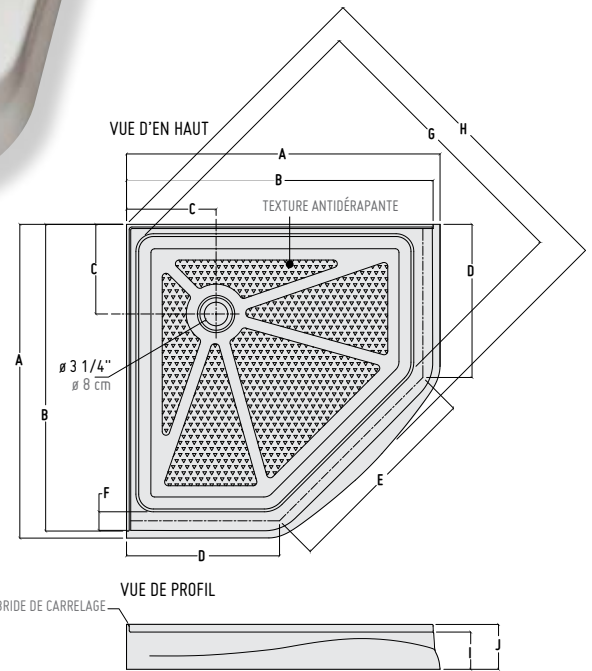

R La bride de carrelage en 'T' permet de bien fixer la base au mur, créant ainsi une installation étanche qui ne bougera pas. La bride de carrelage est en aluminium et est plus solide que la traditionnelle bride en acrylique ou en fibre de verre.

Signature

PAGE - 7

CAPRI ROND 3
36"

Signature

PAGE - 9

CAPRI ROND 4
36" & 40"

MODÈLES EN COIN — ABN36, ABN38 ET ABN42

*BASE	PRIX	COULEUR	DIMENSION
ABN36-13K	\$630	Biscuit	36" x 36" x 5 1/2"
ABN36-18K	\$600	Blanc	36" x 36" x 5 1/2"
ABN38-13K	\$643	Biscuit	38" x 38" x 5 1/2"
ABN38-18K	\$611	Blanc	38" x 38" x 5 1/2"
ABN42-13K	\$722	Biscuit	42" x 42" x 5 1/2"
ABN42-18K	\$687	Blanc	42" x 42" x 5 1/2"

*DIMENSIONS										
BASES	A	B	C	D	E	F	G	H	I	J
ABN36	37" 94 cm	36" 91 cm	12" 30 cm	18" 46 cm	23 11/16" 60 cm	2 9/16" 7 cm	32 1/2" 83 cm	40 9/16" 103 cm	4 1/2" 11 cm	5 1/2" 14 cm
ABN38	38 3/8" 97 cm	37 3/8" 95 cm	12" 30 cm	19 3/8" 50 cm	23 7/8" 61 cm	2 3/4" 7 cm	34 7/16" 88 cm	42 1/2" 108 cm	4 1/2" 11 cm	5 1/2" 14 cm
ABN42	42" 107 cm	41" 104 cm	12" 30 cm	20 13/16" 53 cm	27 5/16" 69 cm	2 1/2" 6 cm	38 1/8" 97 cm	45 7/8" 117 cm	4 1/2" 11 cm	5 1/2" 14 cm