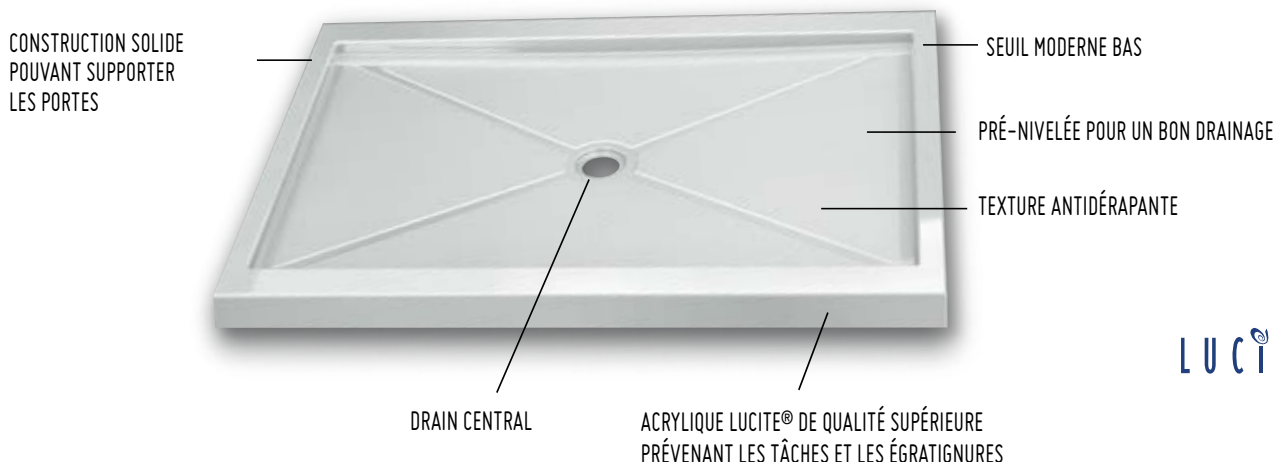

Q Quelles sont les caractéristiques de la base RECTANGULAIRE FLEURCO?

LUCITE®

- Disponibles dans des dimensions et positions de drain différentes
- Couleurs disponibles : blanc et biscuit

Q Qu'est-ce qu'une bride de carrelage en 'T'?

R La bride de carrelage en 'T' permet de bien fixer la base au mur, créant ainsi une installation étanche qui ne bougera pas. La bride de carrelage est en aluminium et est plus solide que la traditionnelle bride en acrylique ou en fibre de verre.

Pour l'installation de la bride de carrelage en usine, ajouter 65$ liste