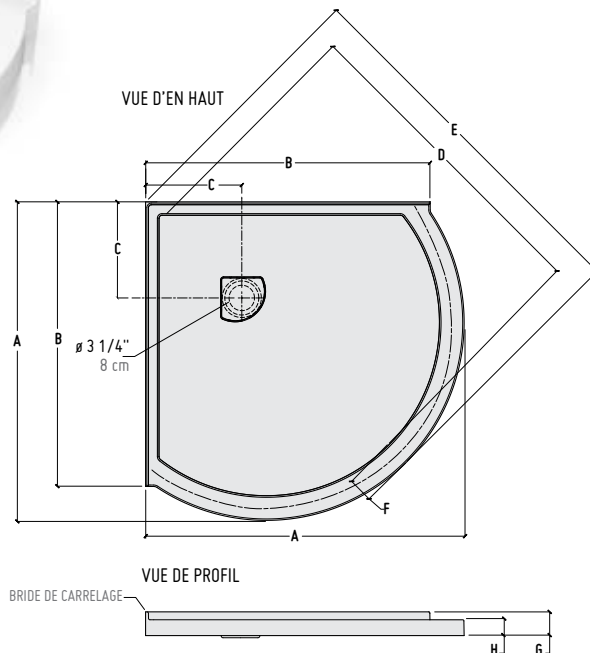

COUVRE-DRAIN