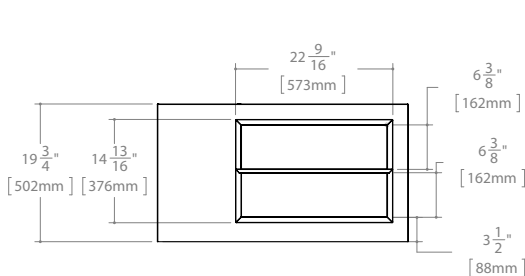

URBANA

BASE DE DOUCHE AVEC BANC—BSSU3660

MODÈLE	PRIX	COULEUR	DIMENSION
BSSU3660R-18W	$3783	Blanc	60" x 36" x 19 3/4"
BSSU3660L-18W	$3783	Blanc	60" x 36" x 19 3/4"

Tolérance sur les dimensions: ±1/4" [6mm]

LA BASE DE DOUCHE URBANA EST DISPONIBLE AVEC LES PORTES TITAN, PLATINUM ET BANYO