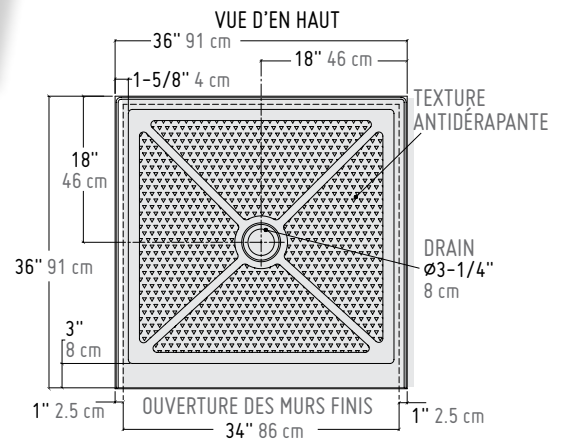

* DIMENSIONS					
BASE	A	B	C	D	E
ABF3260	32" 81 cm	60" 152 cm	16" 41 cm	9" 23 cm	3" 8 cm
*Tolérance sur les dimensions ± 1/4" 6 mm					

POUR LES MODÈLES DE PORTES DE DOUCHE COMPATIBLES,
VISITEZ WWW.MAPORTEDEDOUCHE.COM

*DIMENSIONS						
BASE	A	B	C	D	E	F
ABF4836	36" 91 cm	48" 122 cm	18" 46 cm	24" 61 cm	2 3/4" 7 cm	3 3/4" 10 cm
ABF6036	36" 91 cm	60" 152 cm	18" 46 cm	30" 76 cm	2 3/4" 7 cm	3 3/4" 10 cm

*Tolérance sur les dimensions ± 1/4" 6 mm

SEVILLA CARRÉ
36"

Signature

PAGE - 13

CAPRI CARRÉ
36"

MODÈLES EN ALCÔVE — ABC36ST

BASE	PRIX	COULEUR	DIMENSION
ABC36ST-13K	\$624	Biscuit	36" x 36" x 3 5/8"
ABC36ST-18K	\$595	Blanc	36" x 36" x 3 5/8"

*Tolérance sur les dimensions ± 1/4" 6 mm