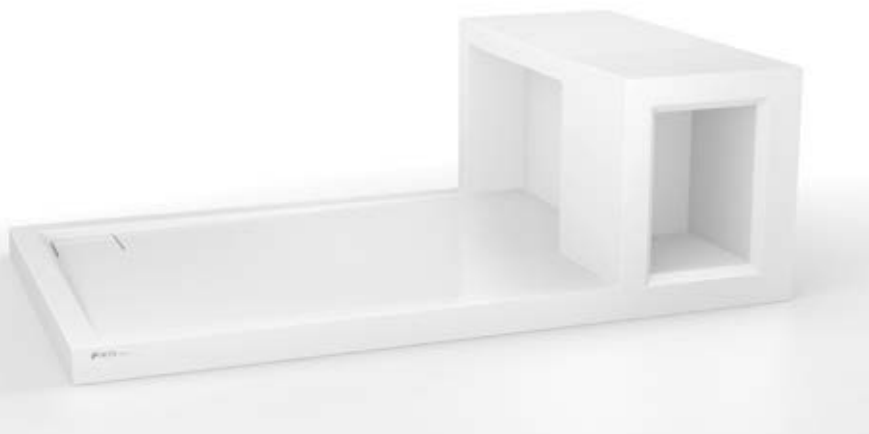

URBANA

BASE DE DOUCHE AVEC BANC—BSSU3660

MODÈLE	PRIX	COULEUR	DIMENSION
BSSU3660R-18W	$3783	Blanc	60" x 36" x 19 3/4"
BSSU3660L-18W	$3783	Blanc	60" x 36" x 19 3/4"