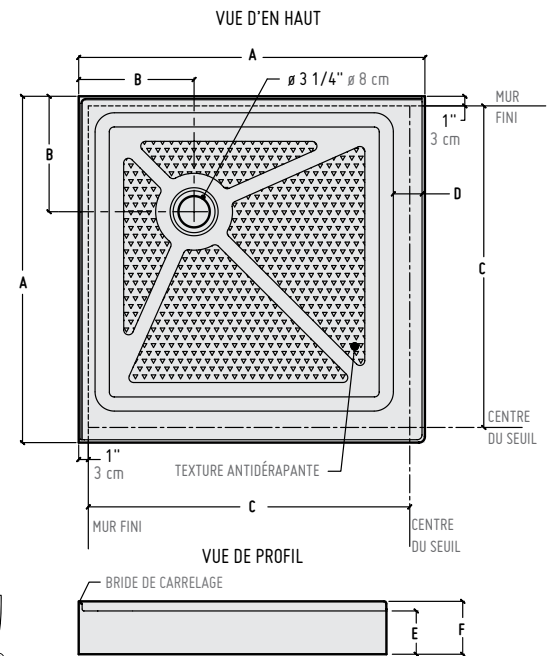

MODÈLES EN COIN — ABC32, ABC36 ET ABC42