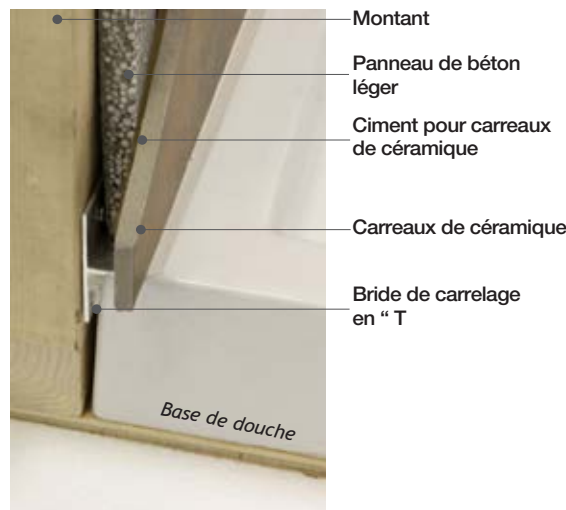

Installation