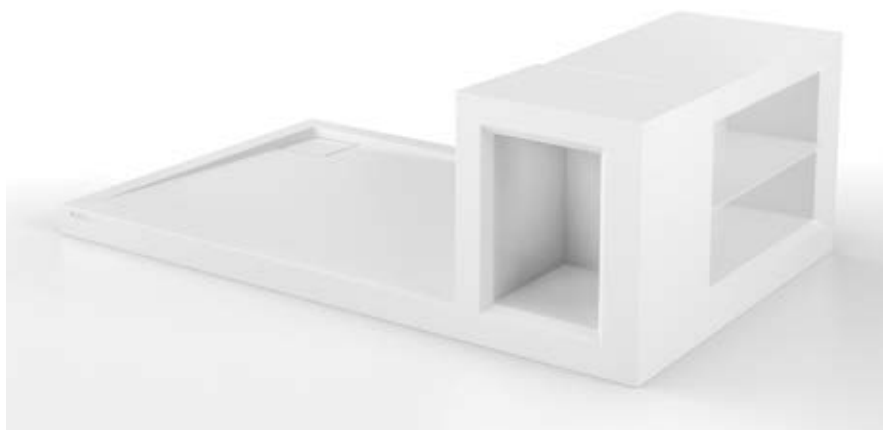

URBANA

COMPOSITE
BASE DE DOUCHE AVEC BANC

PAGE 26

DESCRIPTION

- Design innovateur
- Banc ergonomique
- Trois espaces de rangement
- Couvre-drain
- Monocoque en composite polymère