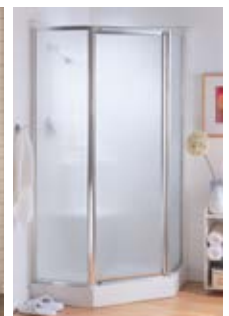

NEO
3/8" (10 mm) Verre
36", 38" & 42"

NEO
1/4" (6 mm) Verre
36" & 38"

AMALFI NEO
36", 38" & 42"

WINDSOR
36" & 38"

SELVILLA NEO
36" & 38"

CAPRI NEO
36" & 38"

MONTREAL
36" & 38"

MODÈLES EN COIN AU PROFIL DROIT — ABNF36, ABNF38 ET ABNF42