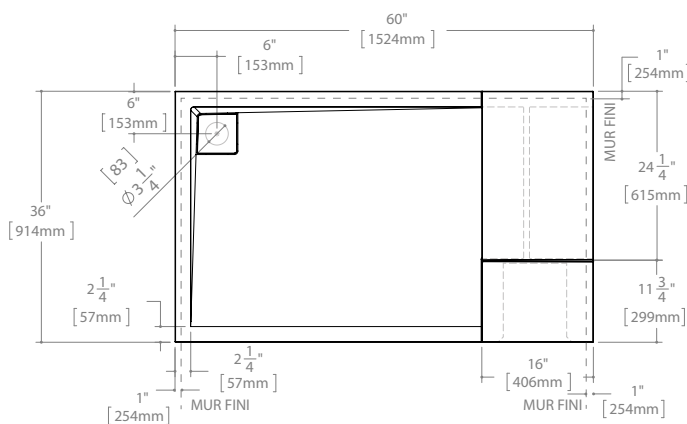

URBANA

BASE DE DOUCHE AVEC BANC—BSSU3660

MODÈLE	PRIX	COULEUR	DIMENSION
BSSU3660R-18W	$3783	Blanc	60" x 36" x 19 3/4"
BSSU3660L-18W	$3783	Blanc	60" x 36" x 19 3/4"

Tolérance sur les dimensions: ±1/4" [6mm]

LA BASE DE DOUCHE URBANA EST DISPONIBLE AVEC LES PORTES TITAN, PLATINUM ET BANYO