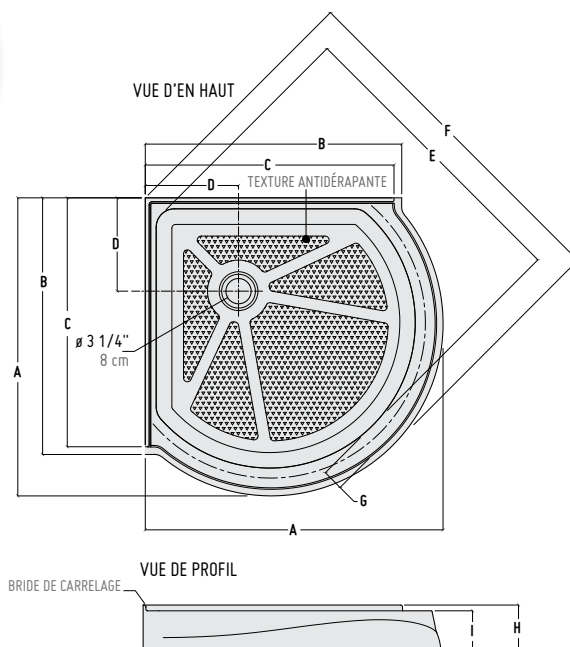

MODÈLES EN COIN — ABB32, ABB36 ET ABB40