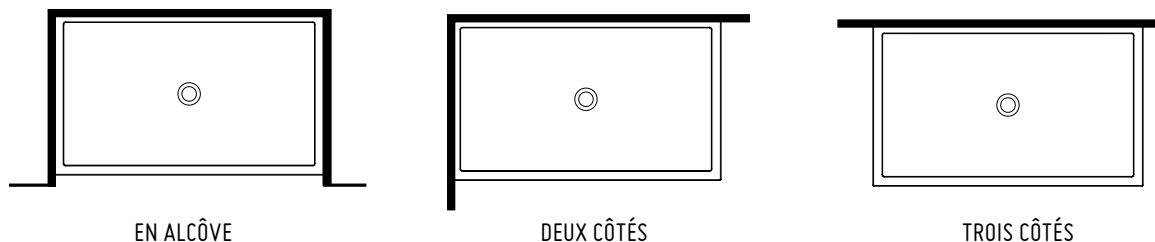

R La base RECTANGULAIRE est une base unique compatible avec trois configurations différentes : en alcôve, deux côtés (gauche ou droit) ou trois côtés.

Q Pourquoi acheter une base RECTANGULAIRE FLEURCO?

R Parce que cette base est durable et de qualité supérieure • facile à installer • cette base RECTANGULAIRE et sa bride de carrelage en 'T', permettent de choisir l'emplacement du mur sur le seuil de la base lors de l'installation • la bride de carrelage en 'T' est solide et facile à percer • Fleurco offre la plus grande variété de bases RECTANGULAIRE de l'industrie.