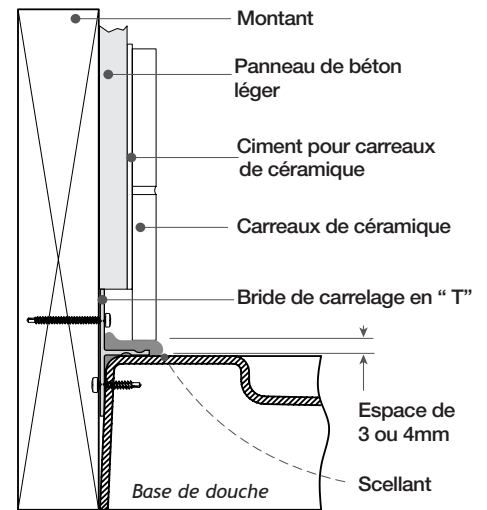

R La bride de carrelage en 'T' permet de bien fixer la base au mur, créant ainsi une installation étanche qui ne bougera pas. La bride de carrelage est en aluminium et est plus solide que la traditionnelle bride en acrylique ou en fibre de verre.

Q Comment s'installe la base RECTANGULAIRE?

Détails bride de carrelage

Installation

Détails d'installation

RECTANGULAIRE

BASES DE DOUCHE EN ACRYLIQUE

MODÈLE AVEC DRAIN AU CENTRE — ABF3636

nouveau

*BASE	PRIX	COULEUR	DIMENSION
ABF3636-13K	\$727	Biscuit	36" x 36" x 2 3/4"
ABF3636-18K	\$693	Blanc	36" x 36" x 2 3/4"

*Tolérance sur les dimensions ± 1/4" 6 mm

POUR LES MODÈLES DE PORTES DE DOUCHE COMPATIBLES,
 VISITEZ WWW.MAPORTEDEDOUCHE.COM