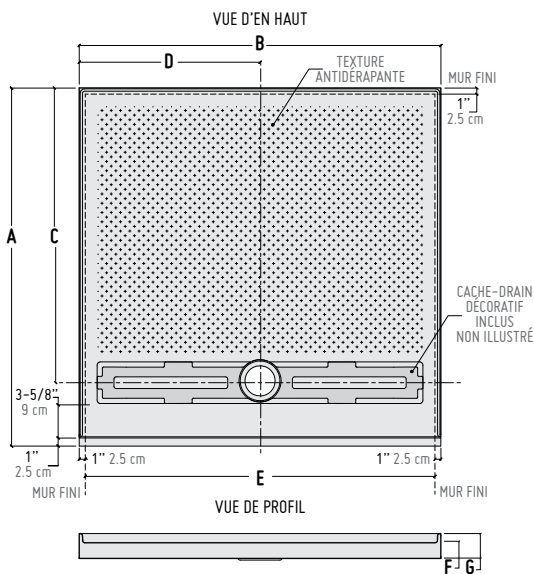

MODÈLES AD — ABF3739AD (TRANSFERT), ABF3763AD (POUR FAUTEUILS ROULANTS)

*BASE	PRIX	COULEUR	DIMENSION
ABF3739AD-13K	$1208	Biscuit	38 5/8" x 39" x 2 5/8"
ABF3739AD-18K	$1150	Blanc	38 5/8" x 39" x 2 5/8"
ABF3763AD-13K	$1331	Biscuit	38 1/2" x 63" x 2 5/8"
ABF3763AD-18K	$1268	Blanc	38 1/2" x 63" x 2 5/8"

CSA B651-12

CONFORME ADA

*DIMENSIONS							
BASES	A	B	C	D	E	F	G
ABF3739AD	38 5/8" 98cm	39" 99 cm	31 1/2" 80 cm	19 1/2" 50 cm	37" 94 cm	1 1/4" 3 cm	2 5/8" 7 cm
ABF3763AD	38 1/2" 98cm	63" 160 cm	31 1/2" 80 cm	31 1/2" 80 cm	61" 155 cm	1 1/4" 3 cm	2 5/8" 7 cm

*Tolérance sur les dimensions ± 1/4" 6 mm

INSTALLATION POUR BASES ADAPTÉES

CACHE-DRAIN DÉCORATIF