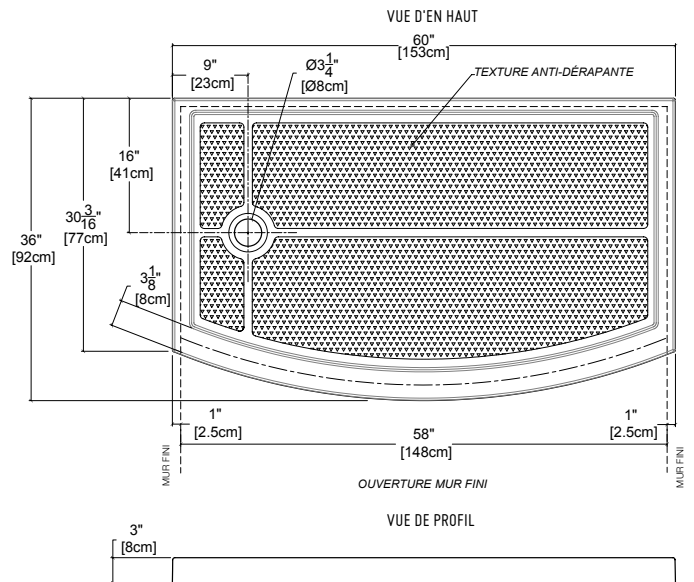

ABF3260BF

MODÈLES DE PORTES DE DOUCHE COMPATIBLES

NOVARA

PAGE - 9

PAGE - 11