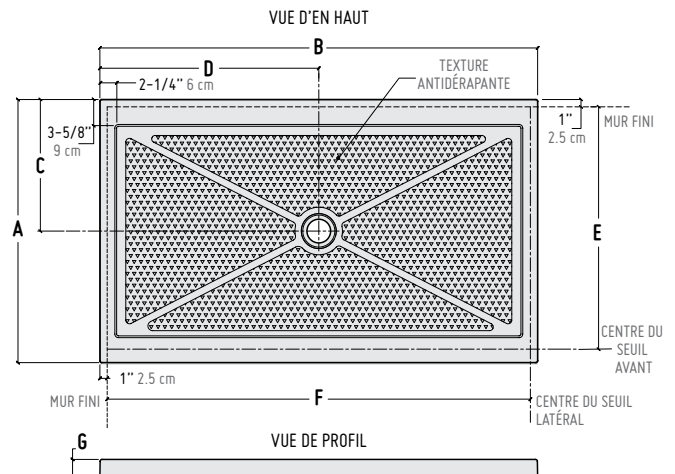

*DIMENSIONS						
MODEL		A	B	C	D	E	F	G
NOUVEAU >	ABF3448	34" 87 cm	48" 122 cm	17" 43 cm	24" 61 cm	31 1/4" 79 cm	46" 117 cm	2 3/4" 7 cm
NOUVEAU >	ABF3460	34" 87 cm	60" 152 cm	17" 43 cm	30" 76 cm	31 1/4" 79 cm	58" 147 cm	2 3/4" 7 cm
	ABF3642	36" 91 cm	42" 107 cm	18" 46 cm	21" 53 cm	33 1/4" 84 cm	40" 102 cm	2 3/4" 7 cm
	ABF3648	36" 91 cm	48" 122 cm	18" 46 cm	24" 61 cm	33 1/4" 84 cm	46" 117 cm	2 3/4" 7 cm
	ABF3660	36" 91 cm	60" 152 cm	18" 46 cm	30" 76 cm	33 1/4" 84 cm	58" 147 cm	2 3/4" 7 cm
	ABF3672	36" 91 cm	72" 183 cm	18" 46 cm	36" 91 cm	33 1/4" 84 cm	70" 178 cm	2 3/4" 7 cm
	ABF4260	42" 107 cm	60" 152 cm	21" 53 cm	30" 76 cm	39 1/4" 101 cm	58" 147 cm	2 3/4" 7 cm
	ABF4860	48" 122 cm	60" 152 cm	24" 61 cm	30" 76 cm	45 1/4" 115 cm	58" 147 cm	2 3/4" 7 cm

*Tolérance sur les dimensions ± 1/4" 6 mm