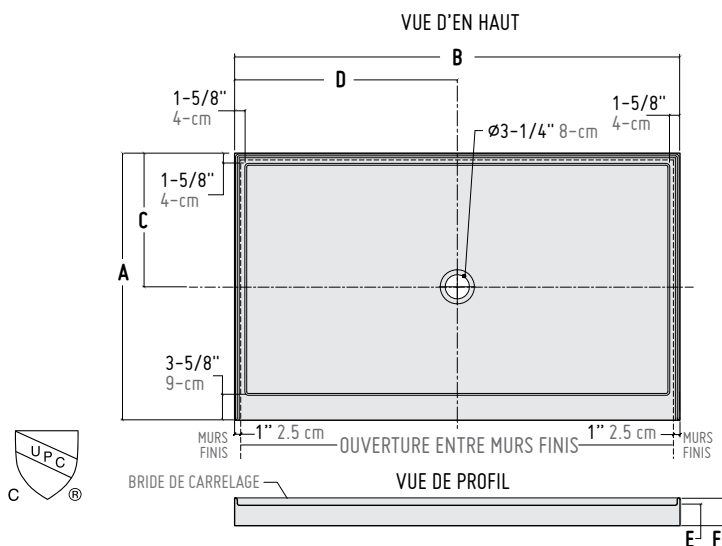

		*DIMENSIONS						
MODEL		A	B	C	D	E	F	G
NOUVEAU >	ABF3448	34" 87 cm	48" 122 cm	17" 43 cm	24" 61 cm	31 1/4" 79 cm	46" 117 cm	2 3/4" 7 cm
NOUVEAU >	ABF3460	34" 87 cm	60" 152 cm	17" 43 cm	30" 76 cm	31 1/4" 79 cm	58" 147 cm	2 3/4" 7 cm
	ABF3642	36" 91 cm	42" 107 cm	18" 46 cm	21" 53 cm	33 1/4" 84 cm	40" 102 cm	2 3/4" 7 cm
	ABF3648	36" 91 cm	48" 122 cm	18" 46 cm	24" 61 cm	33 1/4" 84 cm	46" 117 cm	2 3/4" 7 cm
	ABF3660	36" 91 cm	60" 152 cm	18" 46 cm	30" 76 cm	33 1/4" 84 cm	58" 147 cm	2 3/4" 7 cm
	ABF3672	36" 91 cm	72" 183 cm	18" 46 cm	36" 91 cm	33 1/4" 84 cm	70" 178 cm	2 3/4" 7 cm
	ABF4260	42" 107 cm	60" 152 cm	21" 53 cm	30" 76 cm	39 1/4" 101 cm	58" 147 cm	2 3/4" 7 cm
	ABF4860	48" 122 cm	60" 152 cm	24" 61 cm	30" 76 cm	45 1/4" 115 cm	58" 147 cm	2 3/4" 7 cm

* DIMENSIONS					
BASE	A	B	C	D	E
ABF3260	32" 81 cm	60" 152 cm	16" 41 cm	9" 23 cm	3" 8 cm
*Tolérance sur les dimensions ± 1/4" 6 mm					

POUR LES MODÈLES DE PORTES DE DOUCHE COMPATIBLES,
VISITEZ WWW.MAPORTEDEDOUCHE.COM

MODÈLE AVEC DRAIN AU CENTRE, 3 BRIDES DE CARRELAGE INTÉGRÉES — ABF4836-13-3, ABF4836-18-3
ABF6036-13-3, ABF6036-18-3

nouveau

*BASE	PRIX	COULEUR	DIMENSION
ABF4836-13-3	\$745	Biscuit	48" x 36" x 2 3/4"
ABF4836-18-3	\$708	Blanc	48" x 36" x 2 3/4"
ABF6036-13-3	\$885	Biscuit	60" x 36" x 2 3/4"
ABF6036-18-3	\$843	Blanc	60" x 36" x 2 3/4"

*DIMENSIONS						
BASE	A	B	C	D	E	F
ABF4836	36" 91 cm	48" 122 cm	18" 46 cm	24" 61 cm	2 3/4" 7 cm	3 3/4" 10 cm
ABF6036	36" 91 cm	60" 152 cm	18" 46 cm	30" 76 cm	2 3/4" 7 cm	3 3/4" 10 cm

*Tolérance sur les dimensions ± 1/4" 6 mm