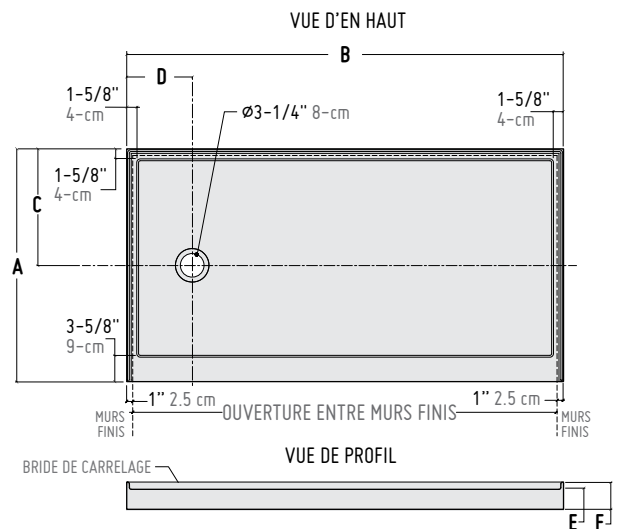

*DIMENSIONS						
BASE	A	B	C	D	E	F
ABF4836	36" 91 cm	48" 122 cm	18" 46 cm	24" 61 cm	2 3/4" 7 cm	3 3/4" 10 cm
ABF6036	36" 91 cm	60" 152 cm	18" 46 cm	30" 76 cm	2 3/4" 7 cm	3 3/4" 10 cm

*Tolérance sur les dimensions ± 1/4" 6 mm

nouveau

L
Drain côté gauche

R
Drain côté droit

*BASE	PRIX	COULEUR	DIMENSION
ABF6032-13-L3	\$827	Biscuit	60" x 32" x 3"
ABF6032-18-L3	\$788	Blanc	60" x 32" x 3"
ABF6032-13-R3	\$827	Biscuit	60" x 32" x 3"
ABF6032-18-R3	\$788	Blanc	60" x 32" x 3"

*DIMENSIONS						
BASE	A	B	C	D	E	F
ABF6032	32" 81 cm	60" 152 cm	16" 41 cm	9" 23 cm	2 3/4" 7 cm	3 3/4" 10 cm

*Tolérance sur les dimensions ± 1/4" 6 mm

POUR LES MODÈLES DE PORTES DE DOUCHE COMPATIBLES,
VISITEZ WWW.MAPORTEDEDOUCHE.COM