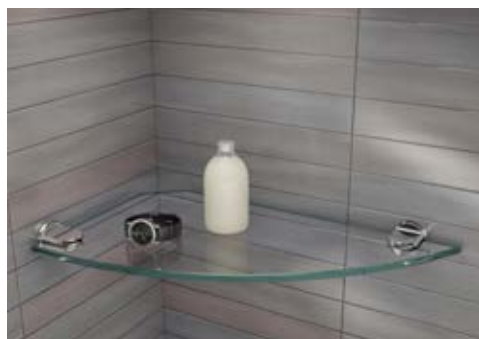

PRODUIT	DIMENSIONS	PRIX	FINI
GSK17R-11	10" X 17" Appliques rondes	$242	Chrome
GSK17R-25	10" X 17" Appliques rondes	$261	Nickel broyée
GSK17S-11	10" X 17" Appliques carrées	$236	Chrome
GSK17S-25	10" X 17" Appliques carrées	$253	Nickel broyée

Chrome

Nickel Brosée