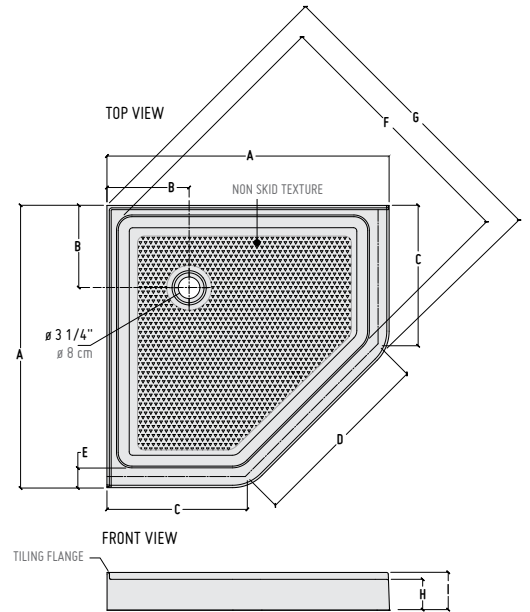

Q Comment s'installe la base RECTANGULAIRE?

Détails bride de carrelage

Installation

Détails d'installation

RECTANGULAIRE

BASES DE DOUCHE EN ACRYLIQUE

MODÈLE AVEC DRAIN AU CENTRE — ABF3636

nouveau

		*DIMENSIONS						
MODEL		A	B	C	D	E	F	G
NOUVEAU >	ABF3448	34" 87 cm	48" 122 cm	17" 43 cm	24" 61 cm	31 1/4" 79 cm	46" 117 cm	2 3/4" 7 cm
NOUVEAU >	ABF3460	34" 87 cm	60" 152 cm	17" 43 cm	30" 76 cm	31 1/4" 79 cm	58" 147 cm	2 3/4" 7 cm
	ABF3642	36" 91 cm	42" 107 cm	18" 46 cm	21" 53 cm	33 1/4" 84 cm	40" 102 cm	2 3/4" 7 cm
	ABF3648	36" 91 cm	48" 122 cm	18" 46 cm	24" 61 cm	33 1/4" 84 cm	46" 117 cm	2 3/4" 7 cm
	ABF3660	36" 91 cm	60" 152 cm	18" 46 cm	30" 76 cm	33 1/4" 84 cm	58" 147 cm	2 3/4" 7 cm
	ABF3672	36" 91 cm	72" 183 cm	18" 46 cm	36" 91 cm	33 1/4" 84 cm	70" 178 cm	2 3/4" 7 cm
	ABF4260	42" 107 cm	60" 152 cm	21" 53 cm	30" 76 cm	39 1/4" 101 cm	58" 147 cm	2 3/4" 7 cm
	ABF4860	48" 122 cm	60" 152 cm	24" 61 cm	30" 76 cm	45 1/4" 115 cm	58" 147 cm	2 3/4" 7 cm

*DIMENSIONS										
BASES	A	B	C	D	E	F	G	H	I	J
ABN36	37" 94 cm	36" 91 cm	12" 30 cm	18" 46 cm	23 11/16" 60 cm	2 9/16" 7 cm	32 1/2" 83 cm	40 9/16" 103 cm	4 1/2" 11 cm	5 1/2" 14 cm
ABN38	38 3/8" 97 cm	37 3/8" 95 cm	12" 30 cm	19 3/8" 50 cm	23 7/8" 61 cm	2 3/4" 7 cm	34 7/16" 88 cm	42 1/2" 108 cm	4 1/2" 11 cm	5 1/2" 14 cm
ABN42	42" 107 cm	41" 104 cm	12" 30 cm	20 13/16" 53 cm	27 5/16" 69 cm	2 1/2" 6 cm	38 1/8" 97 cm	45 7/8" 117 cm	4 1/2" 11 cm	5 1/2" 14 cm

MODÈLES EN COIN AU PROFIL DROIT — ABNF36, ABNF38 ET ABNF42

nouveau

BASE	PRIX	COULEUR	DIMENSION
ABNF36-13K	\$630	Biscuit	36" x 36" x 5 1/2"
ABNF36-18K	\$600	Blanc	36" x 36" x 5 1/2"
ABNF38-13K	\$643	Biscuit	38" x 38" x 5 1/2"
ABNF38-18K	\$611	Blanc	38" x 38" x 5 1/2"
ABNF42-13K	\$722	Biscuit	42" x 42" x 5 1/2"
ABNF42-18K	\$687	Blanc	42" x 42" x 5 1/2"