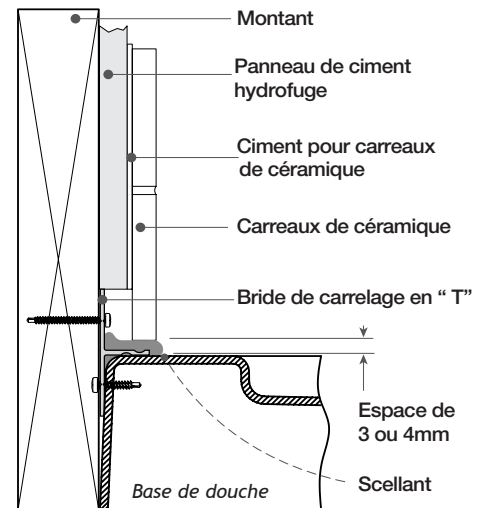

Q Comment s'installe la base RECTANGULAIRE?

Détails bride de carrelage

Installation

Détails d'installation

RECTANGULAIRE

BASES DE DOUCHE EN ACRYLIQUE

MODÈLE AVEC DRAIN AU CENTRE — ABF3636

nouveau

*BASE	PRIX	COULEUR	DIMENSION
ABF3636-13K	\$727	Biscuit	36" x 36" x 2 3/4"
ABF3636-18K	\$693	Blanc	36" x 36" x 2 3/4"

*Tolérance sur les dimensions ± 1/4" 6 mm

POUR LES MODÈLES DE PORTES DE DOUCHE COMPATIBLES,
 VISITEZ WWW.MAPORTEDEDOUCHE.COM