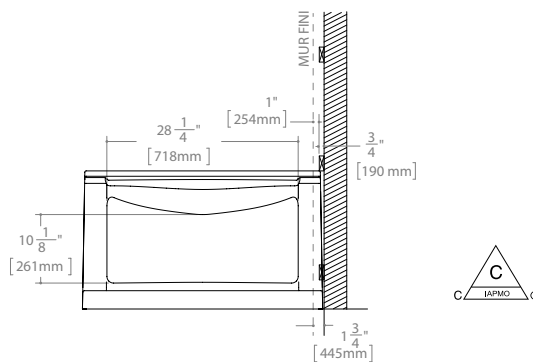

BASE	PRIX	COULEUR	DIMENSION
ABAL3660-18K-__	$2089	Blanc	60" x 36" x 20 3/4"

Veillez choisir un des quatre cache-drains.
Finis disponibles: chrome (CH) et nickel brossé (BN).
Spécifiez le numéro de produit à la fin du code: ABAL3660-18K-__

- Fleur 1 ou 2
- Explosion 3 ou 4
- Ligné 5 ou 6
- Carré 7 ou 8