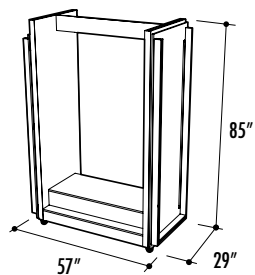

SODHTSD-3 Présentoir à roulettes de couleur chêne pour les portes de douche et pour baignoire.
Ce présentoir comprend deux côtés pour présenter une porte Kara et une porte Sevilla.

CHDHTSD-3 Présentoir à roulettes de couleur cerisier pour les portes de douche et pour baignoire.
Ce présentoir comprend deux côtés pour présenter une porte Kara et une porte Sevilla.