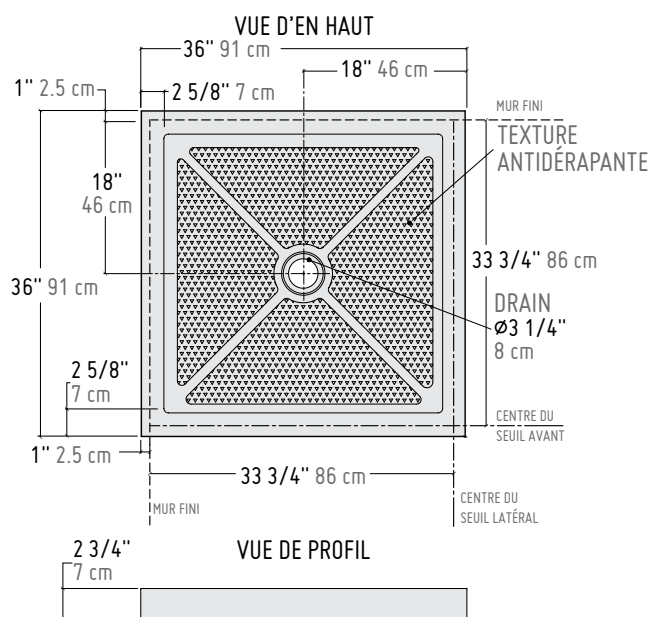

Q Comment s'installe la base RECTANGULAIRE?

Détails bride de carrelage

Installation

Détails d'installation

RECTANGULAIRE

BASES DE DOUCHE EN ACRYLIQUE

MODÈLE AVEC DRAIN AU CENTRE — ABF3636

nouveau

*BASE	PRIX	COULEUR	DIMENSION
ABF3636-13K	\$727	Biscuit	36" x 36" x 2 3/4"
ABF3636-18K	\$693	Blanc	36" x 36" x 2 3/4"

*Tolérance sur les dimensions ± 1/4" 6 mm

POUR LES MODÈLES DE PORTES DE DOUCHE COMPATIBLES,
 VISITEZ WWW.MAPORTEDEDOUCHE.COM