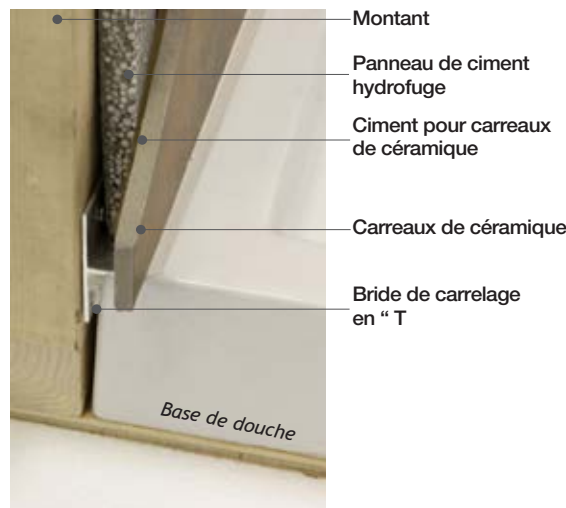

Installation