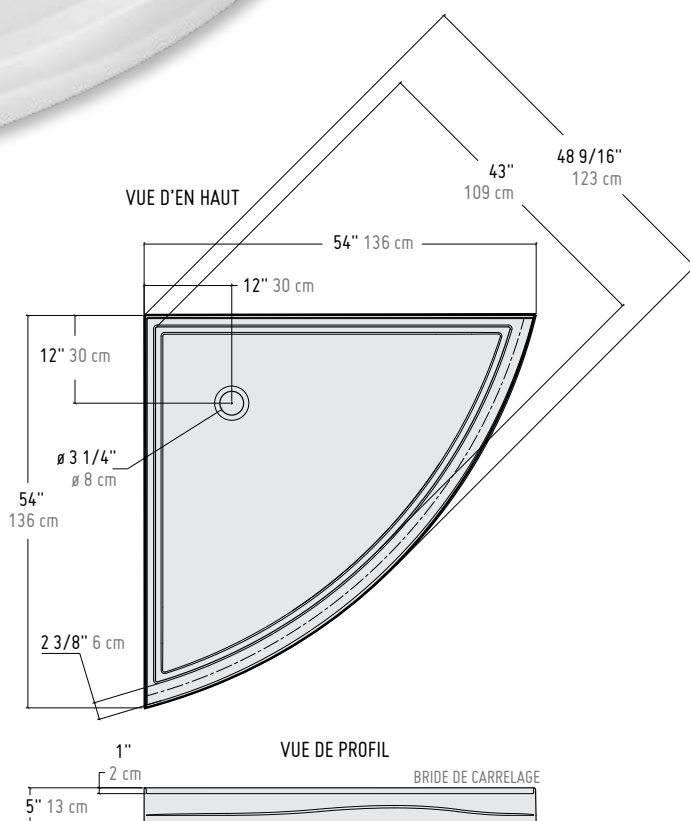

Banyo

PAGE - R

AMALFI SLICE
66" x 38 1/4"

*BASE	PRIX	COULEUR	DIMENSION
ABSL54-13K	\$1048	Biscuit	54" x 54" x 5"
ABSL54-18K	\$999	Blanc	54" x 54" x 5"

*Tolérance sur les dimensions $\pm 1/4"$ (6-mm)

MODÈLES DE PORTES DE DOUCHE COMPATIBLES