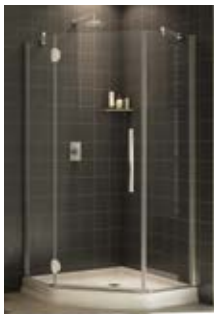

NEO
3/8" (10 mm) Verre
36", 38" & 42"