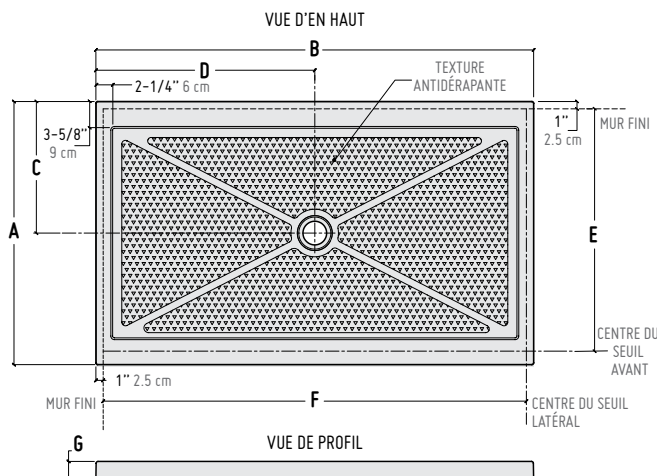

*BASE	PRIX	COULEUR	DIMENSION
ABF3636-13K	\$727	Biscuit	36" x 36" x 2 3/4"
ABF3636-18K	\$693	Blanc	36" x 36" x 2 3/4"

*Tolérance sur les dimensions ± 1/4" 6 mm

POUR LES MODÈLES DE PORTES DE DOUCHE COMPATIBLES,
 VISITEZ WWW.MAPORTEDEDOUCHE.COM

		*DIMENSIONS						
MODEL		A	B	C	D	E	F	G
NOUVEAU >	ABF3448	34" 87 cm	48" 122 cm	17" 43 cm	24" 61 cm	31 1/4" 79 cm	46" 117 cm	2 3/4" 7 cm
NOUVEAU >	ABF3460	34" 87 cm	60" 152 cm	17" 43 cm	30" 76 cm	31 1/4" 79 cm	58" 147 cm	2 3/4" 7 cm
	ABF3642	36" 91 cm	42" 107 cm	18" 46 cm	21" 53 cm	33 1/4" 84 cm	40" 102 cm	2 3/4" 7 cm
	ABF3648	36" 91 cm	48" 122 cm	18" 46 cm	24" 61 cm	33 1/4" 84 cm	46" 117 cm	2 3/4" 7 cm
	ABF3660	36" 91 cm	60" 152 cm	18" 46 cm	30" 76 cm	33 1/4" 84 cm	58" 147 cm	2 3/4" 7 cm
	ABF3672	36" 91 cm	72" 183 cm	18" 46 cm	36" 91 cm	33 1/4" 84 cm	70" 178 cm	2 3/4" 7 cm
	ABF4260	42" 107 cm	60" 152 cm	21" 53 cm	30" 76 cm	39 1/4" 101 cm	58" 147 cm	2 3/4" 7 cm
	ABF4860	48" 122 cm	60" 152 cm	24" 61 cm	30" 76 cm	45 1/4" 115 cm	58" 147 cm	2 3/4" 7 cm