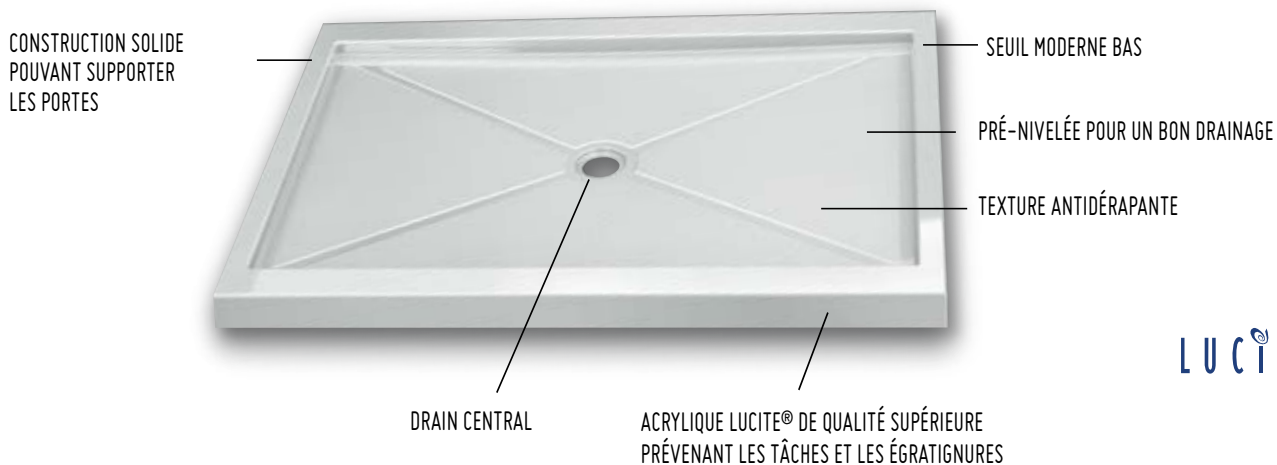

Q Quelles sont les caractéristiques de la base RECTANGULAIRE FLEURCO?

LUCITE®

- Disponibles dans des dimensions et positions de drain différentes
- Couleurs disponibles : blanc et biscuit

Q Qu'est-ce qu'une bride de carrelage en 'T'?

R La bride de carrelage en 'T' permet de bien fixer la base au mur, créant ainsi une installation étanche qui ne bougera pas. La bride de carrelage est en aluminium et est plus solide que la traditionnelle bride en acrylique ou en fibre de verre.

Pour l'installation de la bride de carrelage en usine, ajouter 65$ liste