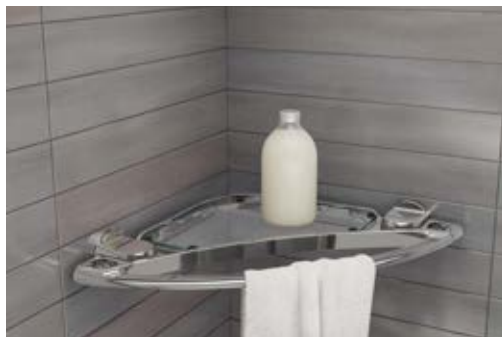

Chrome

Nickel Brosée

TABLETTE DE COIN EN MÉTAL

FIXÉE AU MUR

nouveau

Vendue en option pour installation au mur
Procure plus d'espace de rangement
S'installe à la hauteur désirée
Plateau de verre trempé clair de 3/8 " (10 mm)
Vendue avec appliques rondes pour fixer au mur
Porte-serviette intégré