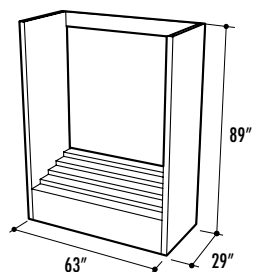

PRÉSENTOIR DE PORTES POUR BAIGNOIRE

SODENTD1 Présentoir de couleur chêne et amande pour les portes de baignoire.