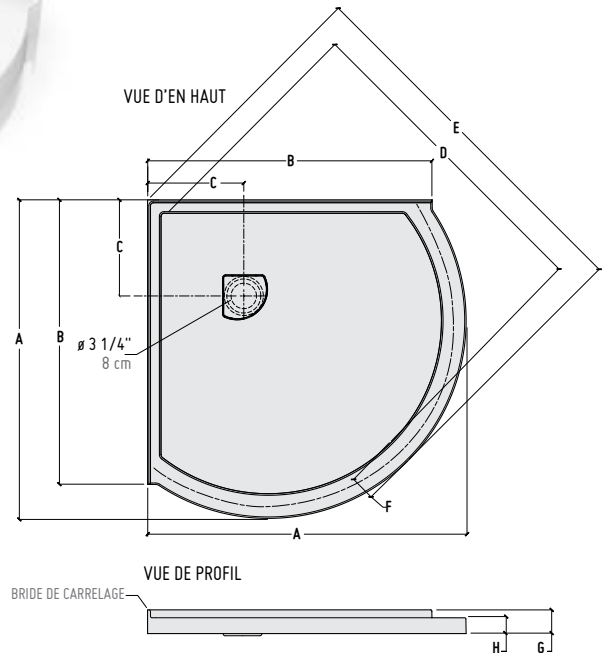

COUVRE-DRAIN