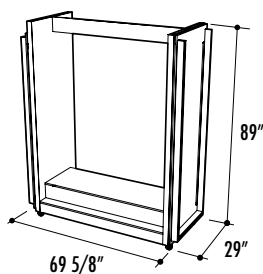

PRÉSENTOIRS POUR SALLES DE MONTRE

SOTMTDSD-1 Présentoir pour portes de douche et pour baignoire de couleur chêne.
Ce présentoir comprend deux côtés pour présenter une porte Kara et une porte Sevilla.

CHTMTDSD-1 Présentoir pour portes de douche et pour baignoire de couleur cerisier.
Ce présentoir comprend deux côtés pour présenter une porte Kara et une porte Sevilla.