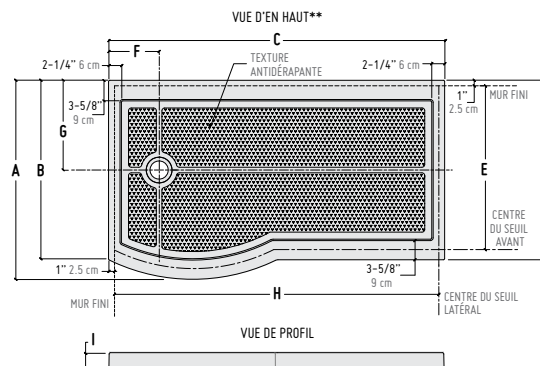

Banyō

PAGE - T

PAGE - V

AMALFI COURBÉ Porte et panneau courbés 60"
AMALFI COURBÉ RP Porte et panneau courbés avec panneau de côté 60"

MODÈLE — ABF3260HC, ABF3660HC

ABF3660HC

*BASE	PRIX	COULEUR	DIMENSION
ABF3260HCL-13K*	\$923	Biscuit	60" x 32" x 2 3/4"
ABF3260HCR-13K*	\$923	Biscuit	60" x 32" x 2 3/4"
ABF3260HCL-18K*	\$880	Blanc	60" x 32" x 2 3/4"
ABF3260HCR-18K*	\$880	Blanc	60" x 32" x 2 3/4"
ABF3660HCL-13K	\$947	Biscuit	60" x 36" x 2 3/4"
ABF3660HCR-13K	\$947	Biscuit	60" x 36" x 2 3/4"
ABF3660HCL-18K	\$902	Blanc	60" x 36" x 2 3/4"
ABF3660HCR-18K	\$902	Blanc	60" x 36" x 2 3/4"