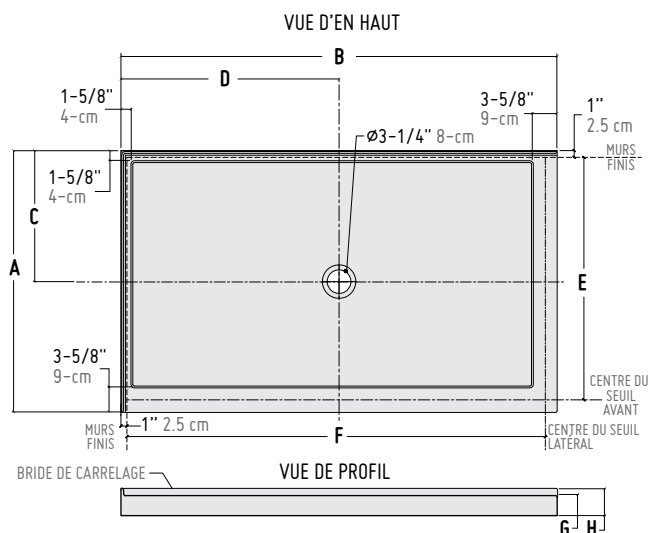

		*DIMENSIONS						
MODEL		A	B	C	D	E	F	G
NOUVEAU >	ABF3448	34" 87 cm	48" 122 cm	17" 43 cm	24" 61 cm	31 1/4" 79 cm	46" 117 cm	2 3/4" 7 cm
NOUVEAU >	ABF3460	34" 87 cm	60" 152 cm	17" 43 cm	30" 76 cm	31 1/4" 79 cm	58" 147 cm	2 3/4" 7 cm
	ABF3642	36" 91 cm	42" 107 cm	18" 46 cm	21" 53 cm	33 1/4" 84 cm	40" 102 cm	2 3/4" 7 cm
	ABF3648	36" 91 cm	48" 122 cm	18" 46 cm	24" 61 cm	33 1/4" 84 cm	46" 117 cm	2 3/4" 7 cm
	ABF3660	36" 91 cm	60" 152 cm	18" 46 cm	30" 76 cm	33 1/4" 84 cm	58" 147 cm	2 3/4" 7 cm
	ABF3672	36" 91 cm	72" 183 cm	18" 46 cm	36" 91 cm	33 1/4" 84 cm	70" 178 cm	2 3/4" 7 cm
	ABF4260	42" 107 cm	60" 152 cm	21" 53 cm	30" 76 cm	39 1/4" 101 cm	58" 147 cm	2 3/4" 7 cm
	ABF4860	48" 122 cm	60" 152 cm	24" 61 cm	30" 76 cm	45 1/4" 115 cm	58" 147 cm	2 3/4" 7 cm

* DIMENSIONS					
BASE	A	B	C	D	E
ABF3260	32" 81 cm	60" 152 cm	16" 41 cm	9" 23 cm	3" 8 cm
*Tolérance sur les dimensions ± 1/4" 6 mm					

POUR LES MODÈLES DE PORTES DE DOUCHE COMPATIBLES,
VISITEZ WWW.MAPORTEDEDOUCHE.COM

MODÈLE AVEC DRAIN AU CENTRE, 2 BRIDES DE CARRELAGE INTÉGRÉES— ABF3648-2F, ABF3660-2F

NOUVEAU

L
Bride de carrelage sur côté gauche

R
Bride de carrelage sur côté droit

*BASE	PRIX	COULEUR	DIMENSION
ABF3648-2FL-13K	\$745	Biscuit	48" x 36" x 2 3/4"
ABF3648-2FL-18K	\$708	Blanc	48" x 36" x 2 3/4"
ABF3648-2FR-13K	\$745	Biscuit	48" x 36" x 2 3/4"
ABF3648-2FR-18K	\$708	Blanc	48" x 36" x 2 3/4"
ABF3660-2FL-13K	\$885	Biscuit	60" x 36" x 2 3/4"
ABF3660-2FL-18K	\$843	Blanc	60" x 36" x 2 3/4"
ABF3660-2FR-13K	\$885	Biscuit	60" x 36" x 2 3/4"
ABF3660-2FR-18K	\$843	Blanc	60" x 36" x 2 3/4"

* DIMENSIONS								
BASE	A	B	C	D	E	F	G	H
ABF3648-2FL	36" 91 cm	48" 122 cm	18" 46 cm	24" 61 cm	33 1/4" 84 cm	45 1/4" 115 cm	2 3/4" 7 cm	3 3/4" 10 cm
ABF3660-2FL	36" 91 cm	60" 152 cm	18" 46 cm	30" 76 cm	33 1/4" 84 cm	57 1/4" 145 cm	2 3/4" 7 cm	3 3/4" 10 cm