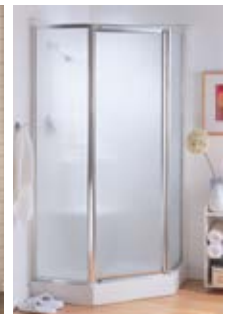

Signature
PAGE - 17

NEO
3/8" (10 mm) Verre
36", 38" & 42"

NEO
1/4" (6 mm) Verre
36" & 38"

AMALFI NEO
36", 38" & 42"

WINDSOR
36" & 38"

SELVILLA NEO
36" & 38"

CAPRI NEO
36" & 38"

MONTREAL
36" & 38"