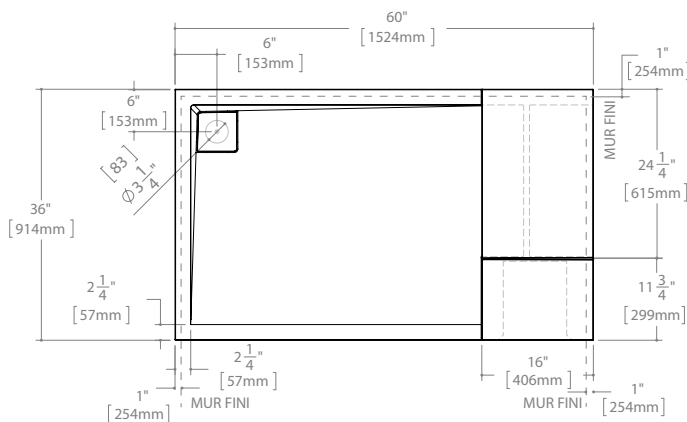

URBANA

BASE DE DOUCHE AVEC BANC—BSSU3660

MODÈLE	PRIX	COULEUR	DIMENSION
BSSU3660R-18W	$3783	Blanc	60" x 36" x 19 3/4"
BSSU3660L-18W	$3783	Blanc	60" x 36" x 19 3/4"

Tolérance sur les dimensions: ±1/4" [6mm]

LA BASE DE DOUCHE URBANA EST DISPONIBLE AVEC LES PORTES TITAN, PLATINUM ET BANYO