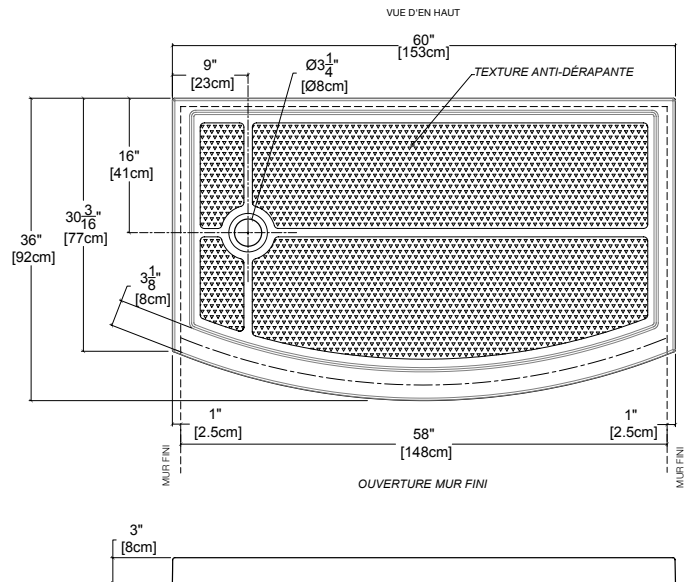

ABF3260BF

MODÈLES DE PORTES DE DOUCHE COMPATIBLES

NOVARA

PAGE - 9

PAGE - 11