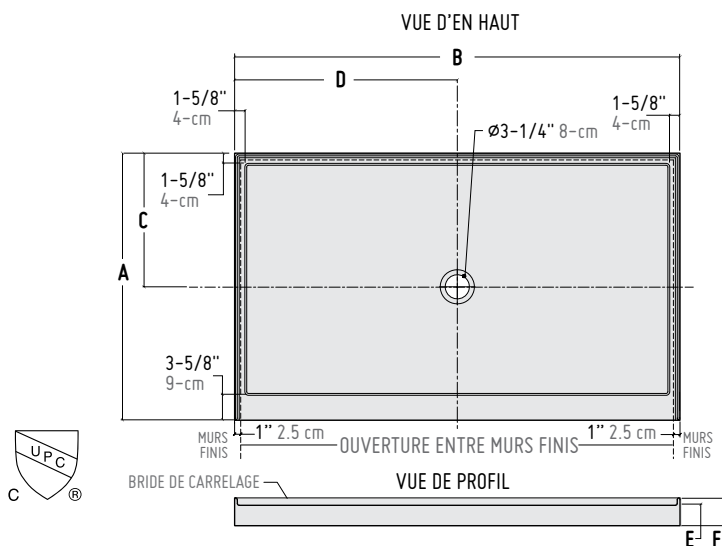

*BASE	PRIX	COULEUR	DIMENSION
ABF3648-3F-13K	$745	Biscuit	48" x 36" x 2 3/4"
ABF3648-3F-18K	$708	Blanc	48" x 36" x 2 3/4"
ABF3660-3F-13K	$885	Biscuit	60" x 36" x 2 3/4"
ABF3660-3F-18K	$843	Blanc	60" x 36" x 2 3/4"