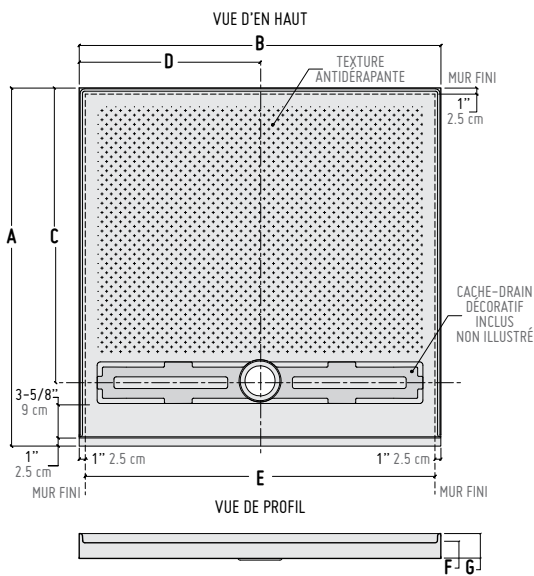

MODÈLES AD — ABF3739AD (TRANSFERT), ABF3763AD (POUR FAUTEUILS ROULANTS)

*BASE	PRIX	COULEUR	DIMENSION
ABF3739AD-13K	$1208	Biscuit	38 5/8" x 39" x 2 5/8"
ABF3739AD-18K	$1150	Blanc	38 5/8" x 39" x 2 5/8"
ABF3763AD-13K	$1331	Biscuit	38 1/2" x 63" x 2 5/8"
ABF3763AD-18K	$1268	Blanc	38 1/2" x 63" x 2 5/8"

CSA B651-12

CONFORME ADA

*DIMENSIONS							
BASES	A	B	C	D	E	F	G
ABF3739AD	38 5/8" 98cm	39" 99 cm	31 1/2" 80 cm	19 1/2" 50 cm	37" 94 cm	1 1/4" 3 cm	2 5/8" 7 cm
ABF3763AD	38 1/2" 98cm	63" 160 cm	31 1/2" 80 cm	31 1/2" 80 cm	61" 115 cm	1 1/4" 3 cm	2 5/8" 7 cm

*Tolérance sur les dimensions ± 1/4" 6 mm

INSTALLATION POUR BASES ADAPTÉES

CACHE-DRAIN DÉCORATIF