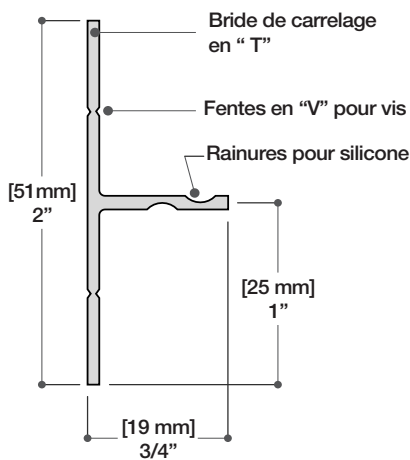

Q Comment s'installe la base RECTANGULAIRE?

Détails bride de carrelage