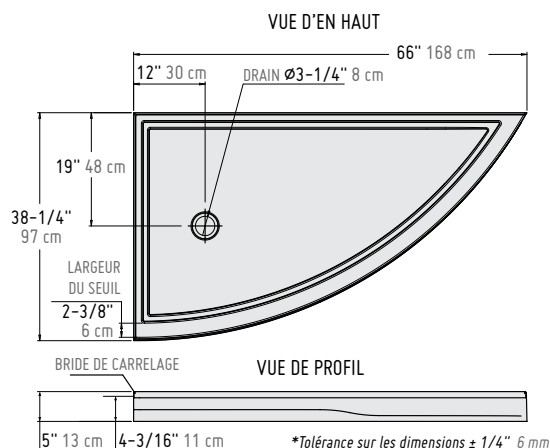

MODÈLES EN COIN — ABSL66 ET ABSL66

*BASE	PRIX	COULEUR	DRAIN	DIMENSION
ABSL66-18LK	\$903	Blanc	À gauche	66" x 38" x 5"
ABSL66-18RK	\$903	Blanc	À droite	66" x 38" x 5"

ABSL66-18L
Base côté gauche

ABSL66-18R
Base côté droit

MODÈLES DE PORTES DE DOUCHE COMPATIBLES

NOVARA

PAGE - 13

NOVARA SLICE
66" x 38 1/4"

PLATINUM

PAGE - 59

SOLARA
66" x 38 1/4"

EVOLUTION