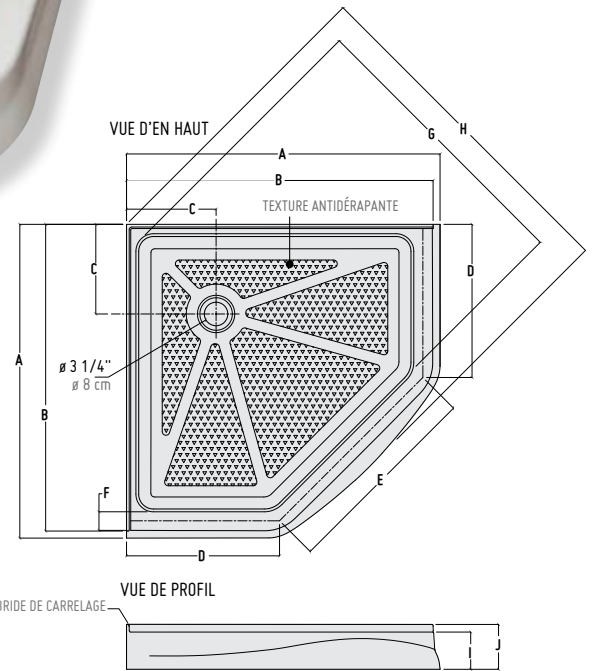

R La bride de carrelage en 'T' permet de bien fixer la base au mur, créant ainsi une installation étanche qui ne bougera pas. La bride de carrelage est en aluminium et est plus solide que la traditionnelle bride en acrylique ou en fibre de verre.

Q Comment s'installe la base RECTANGULAIRE?

Détails bride de carrelage

Installation

Détails d'installation

RECTANGULAIRE

BASES DE DOUCHE EN ACRYLIQUE

MODÈLE AVEC DRAIN AU CENTRE — ABF3636

nouveau

Signature

PAGE - 7

CAPRI ROND 3
36"

Signature

PAGE - 9

CAPRI ROND 4
36" & 40"

MODÈLES EN COIN — ABN36, ABN38 ET ABN42

*BASE	PRIX	COULEUR	DIMENSION
ABN36-13K	\$630	Biscuit	36" x 36" x 5 1/2"
ABN36-18K	\$600	Blanc	36" x 36" x 5 1/2"
ABN38-13K	\$643	Biscuit	38" x 38" x 5 1/2"
ABN38-18K	\$611	Blanc	38" x 38" x 5 1/2"
ABN42-13K	\$722	Biscuit	42" x 42" x 5 1/2"
ABN42-18K	\$687	Blanc	42" x 42" x 5 1/2"

*DIMENSIONS										
BASES	A	B	C	D	E	F	G	H	I	J
ABN36	37" 94 cm	36" 91 cm	12" 30 cm	18" 46 cm	23 11/16" 60 cm	2 9/16" 7 cm	32 1/2" 83 cm	40 9/16" 103 cm	4 1/2" 11 cm	5 1/2" 14 cm
ABN38	38 3/8" 97 cm	37 3/8" 95 cm	12" 30 cm	19 3/8" 50 cm	23 7/8" 61 cm	2 3/4" 7 cm	34 7/16" 88 cm	42 1/2" 108 cm	4 1/2" 11 cm	5 1/2" 14 cm
ABN42	42" 107 cm	41" 104 cm	12" 30 cm	20 13/16" 53 cm	27 5/16" 69 cm	2 1/2" 6 cm	38 1/8" 97 cm	45 7/8" 117 cm	4 1/2" 11 cm	5 1/2" 14 cm