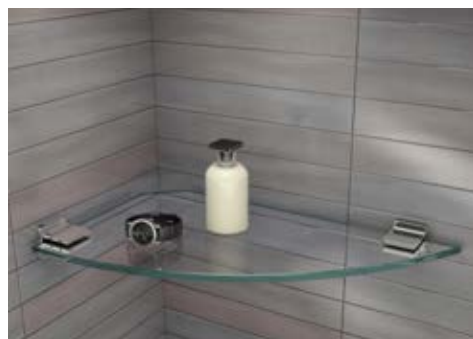

PRODUIT	DIMENSIONS	PRIX	FINI
GSK17R-11	10" X 17" Appliques rondes	$242	Chrome
GSK17R-25	10" X 17" Appliques rondes	$261	Nickel broyée
GSK17S-11	10" X 17" Appliques carrées	$236	Chrome
GSK17S-25	10" X 17" Appliques carrées	$253	Nickel broyée

Chrome

Nickel Brosée