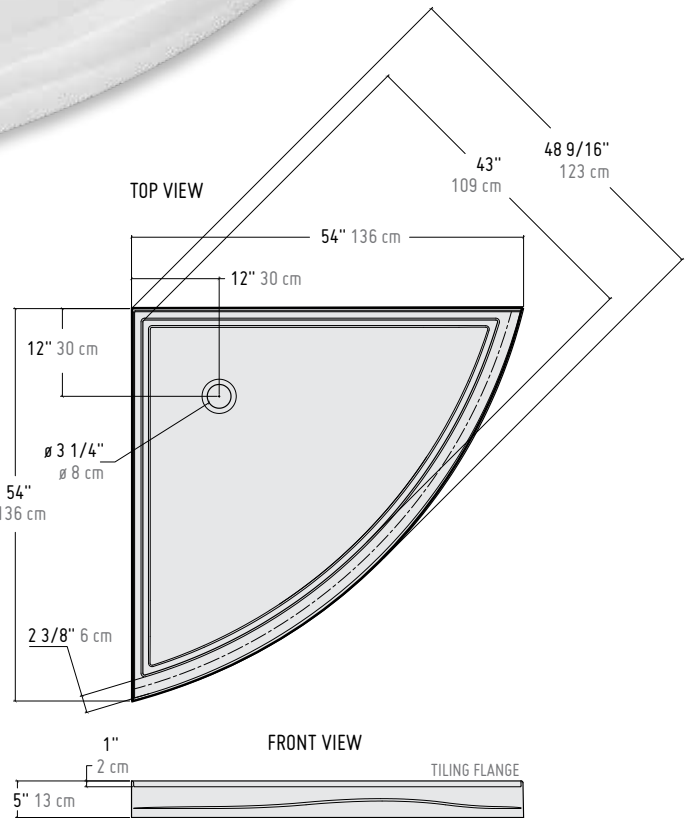

CORNER MODELS — ABSL54