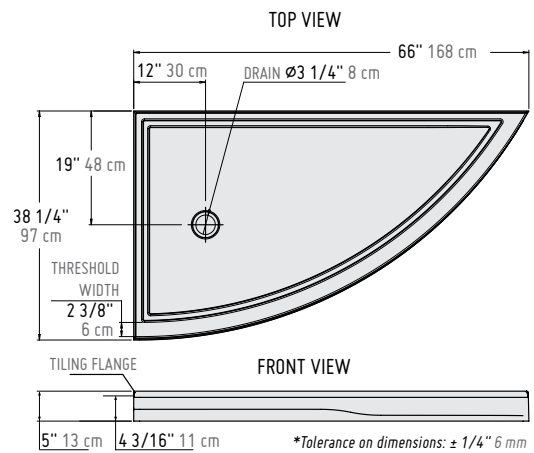

*DIMENSIONS										
BASES	A	B	C	D	E	F	G	H	I	
ABB32	38 5/16" 97 cm	33" 84 cm	32" 81 cm	12" 30 cm	38" 97 cm	45" 114 cm	2 11/16" 7 cm	5 1/2" 14 cm	4 1/2" 11 cm	
ABB36	41" 104 cm	37" 94 cm	36" 91 cm	12" 30 cm	40 1/2" 103 cm	47 11/16" 121 cm	2 7/16" 6 cm	5 1/2" 14 cm	4 1/2" 11 cm	
ABB40	43 11/16" 111 cm	40 5/16" 102 cm	39 3/16" 100 cm	12" 30 cm	43 1/4" 110 cm	49 13/16" 126 cm	2 3/4" 7 cm	5 1/2" 14 cm	4 1/2" 11 cm	

*DIMENSIONS								
BASES	A	B	C	D	E	F	G	H
ABR32	32 13/16" 83 cm	31 7/8" 81 cm	12" 30 cm	3" 8 cm	32 3/4" 83 cm	39 5/8" 101 cm	4 1/2" 11 cm	5 1/2" 14 cm
ABR36	37" 94 cm	36" 91 cm	12" 30 cm	3 1/4" 8 cm	36 1/4" 92 cm	43 7/16" 110 cm	4 1/2" 11 cm	5 1/2" 14 cm
ABR40	40 5/16" 102 cm	39 3/8" 100 cm	12" 30 cm	3" 8 cm	41 3/16" 105 cm	48 3/16" 122 cm	4 1/2" 11 cm	5 1/2" 14 cm

COMPATIBLE SHOWER DOOR MODELS

KINETIK

PAGE - 17

KINETIK SLICE
66" x 38 1/4"

NOVARA

PAGE - 11

NOVARA SLICE
66" x 38 1/4"

PLATINUM