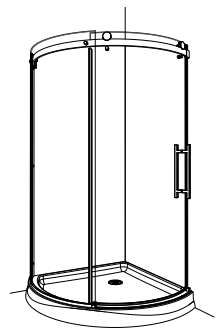

BASE	PRIX	COULEUR	DIMENSION
ABB36-18	\$745	Blanc	36" x 36" x 5 1/2"
ABB36-13	\$783	Biscuit	36" x 36" x 5 1/2"
ALB36-18	\$772	Blanc	36" x 36" x 3"

"L"
Configuration à gauche

ARC 40

40" L x 79" H • Entrée approx. : 26"

BASE	PRIX	COULEUR	DIMENSION
ABB40-18	\$786	Blanc	40" x 40" x 5 1/2"
ABB40-13	\$825	Biscuit	40" x 40" x 5 1/2"
ALB40-18	\$813	Blanc	40" x 40" x 3"

"R"
Configuration à droite

ALB BASE

Brides de carrelage intégrées,
seuil bas, cache-drain