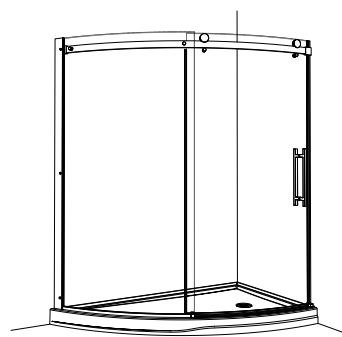

"R"

Configuration à droite
La porte s'ouvre seulement du côté du drain.

Protection du verre Microtek, voir à la fin de la section pour plus d'informations.

INCLUS
sans frais

CE MODÈLE N'EST OFFERT AVEC AUCUNE OPTION.

DRAIN

DE PLANCHER DE DOUCHE
SANS CALFEUTRAGE

DRAINABS-11
DRAINABS-25

DRAINPVC-11
DRAINPVC-11

Drain de 2" sans calfeutrage en ABS $33
Drain de 2" sans calfeutrage en ABS $44
Drain de 2" sans calfeutrage en PVC $33
Drain de 2" sans calfeutrage en PVC $44

Chrome
Nickel brossé
Chrome
Nickel brossé

*Veuillez vérifier les codes en vigueur dans votre localité par vous assurer d'avoir les bonnes spécifications.