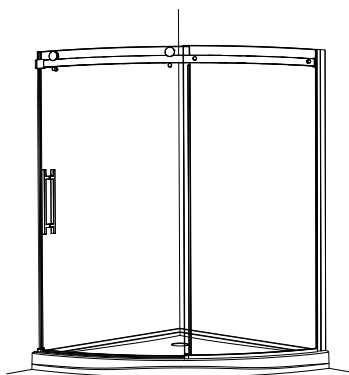

QUART DE ROND

PORTE COULISSANTE ET PANNEAU FIXE COURBÉS

NOVARA

Verre trempé clair pour panneaux courbés 5/16" (8 mm) • Hauteur : 75"

QUART DE ROND

54" L x 54" L x 75" H • Entrée approx. : 27"

MODÈLE	PRIX	FINI	VERRE
NOVSL54-11-40L	\$2150	Chrome	CLAIR
NOVSL54-11-40R	\$2150	Chrome	CLAIR

BASE	PRIX	COULEUR	DIMENSION
ABSL54-18	\$1112	Blanc	54" x 54" x 5"
ABSL54-13	\$1166	Biscuit	54" x 54" x 5"

ABSL54-18

Brides de carrelage intégrées, quart de rond et drain en coin

"L"

Configuration à gauche