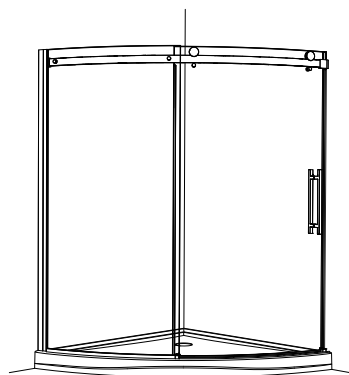

BASE	PRIX	COULEUR	DIMENSION
ABSL54-18	\$1112	Blanc	54" x 54" x 5"
ABSL54-13	\$1166	Biscuit	54" x 54" x 5"

ABSL54-18

Brides de carrelage intégrées, quart de rond et drain en coin

"L"

Configuration à gauche