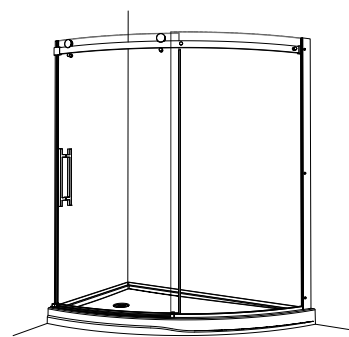

"L"

Configuration à gauche
La porte s'ouvre seulement du côté du drain.