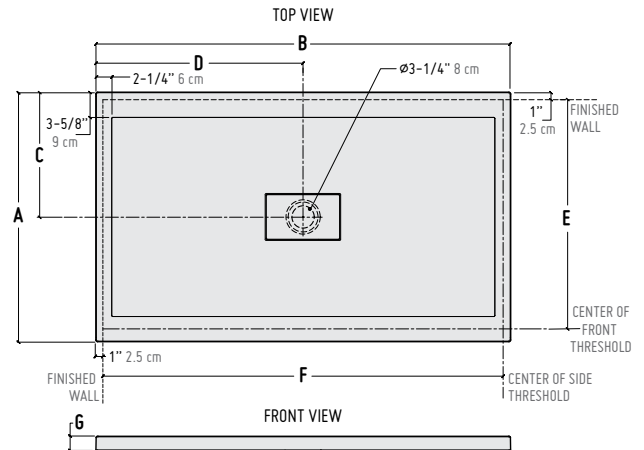

* With textured surface

*DIMENSIONS

MODEL	A	B	C	D	E	F	G
ABF3242	32" 81 cm	42" 107 cm	16" 41 cm	21" 53 cm	29 1/4" 74 cm	40" 102 cm	2 3/4" 7 cm
ABF3248	32" 81 cm	48" 122 cm	16" 41 cm	24" 61 cm	29 1/4" 74 cm	46" 117 cm	2 3/4" 7 cm
ABF3448	34" 87 cm	48" 122 cm	17" 43 cm	24" 61 cm	31 1/4" 79 cm	46" 117 cm	2 3/4" 7 cm
ABF3460	34" 87 cm	60" 152 cm	17" 43 cm	30" 76 cm	31 1/4" 79 cm	58" 147 cm	2 3/4" 7 cm
ABF3642	36" 91 cm	42" 107 cm	18" 46 cm	21" 53 cm	33 1/4" 84 cm	40" 102 cm	2 3/4" 7 cm
ABF3648	36" 91 cm	48" 122 cm	18" 46 cm	24" 61 cm	33 1/4" 84 cm	46" 117 cm	2 3/4" 7 cm
ABF3660	36" 91 cm	60" 152 cm	18" 46 cm	30" 76 cm	33 1/4" 84 cm	58" 147 cm	2 3/4" 7 cm
ABF3672	36" 91 cm	72" 183 cm	18" 46 cm	36" 91 cm	33 1/4" 84 cm	70" 178 cm	2 3/4" 7 cm
ABF4260	42" 107 cm	60" 152 cm	21" 53 cm	30" 76 cm	39 1/4" 101 cm	58" 147 cm	2 3/4" 7 cm
ABF4860	48" 122 cm	60" 152 cm	24" 61 cm	30" 76 cm	45 1/4" 115 cm	58" 147 cm	2 3/4" 7 cm

LUCITE®

*DIMENSIONS							
MODEL	A	B	C	D	E	F	G
ADF3648	36" 91 cm	48" 122 cm	18" 46 cm	24" 61 cm	33 1/4" 84 cm	46" 117 cm	2" 5 cm
ADF3660	36" 91 cm	60" 152 cm	18" 46 cm	30" 76 cm	33 1/4" 84 cm	58" 147 cm	2" 5 cm