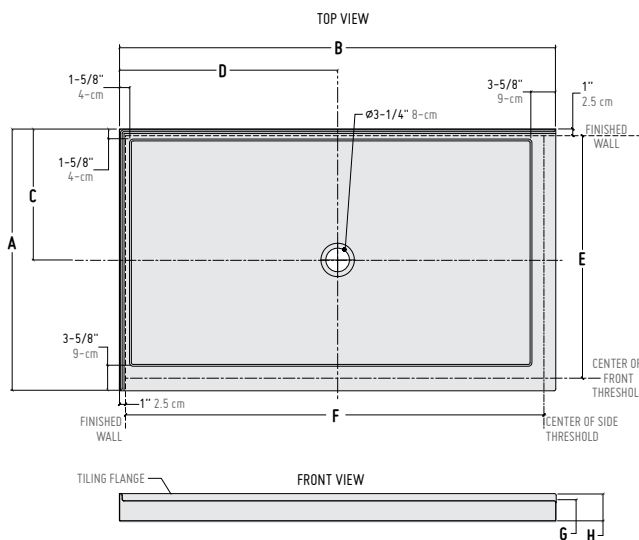

LUCITE®

| *DIMENSIONS | | | | | | | |
|-------------|-----------|------------|-----------|-----------|---------------|------------|---------|
| MODEL | A | B | C | D | E | F | G |
| ADF3648 | 36" 91 cm | 48" 122 cm | 18" 46 cm | 24" 61 cm | 33 1/4" 84 cm | 46" 117 cm | 2" 5 cm |
| ADF3660 | 36" 91 cm | 60" 152 cm | 18" 46 cm | 30" 76 cm | 33 1/4" 84 cm | 58" 147 cm | 2" 5 cm |

| *DIMENSIONS | | | | | | |
|-------------|-----------|------------|-----------|-----------|-------------|--------------|
| MODEL | A | B | C | D | E | F |
| ABF4836-3 | 36" 91 cm | 48" 122 cm | 18" 46 cm | 24" 61 cm | 2 3/4" 7 cm | 3 3/4" 10 cm |
| ABF6036-3 | 36" 91 cm | 60" 152 cm | 18" 46 cm | 30" 76 cm | 2 3/4" 7 cm | 3 3/4" 10 cm |

| *DIMENSIONS | | | | | | | | | |
|-------------|-----------|------------|-----------|-----------|--------------|----------------|-------------|--------------|--|
| MODEL | A | B | C | D | E | F | G | H | |
| ABF4836-L2 | 36" 91 cm | 48" 122 cm | 18" 46 cm | 24" 61 cm | 33 1/4" 84cm | 45 1/4" 115cm | 2 3/4" 7 cm | 3 3/4" 10 cm | |
| ABF6036-L2 | 36" 91 cm | 60" 152 cm | 18" 46 cm | 30" 76 cm | 33 1/4" 84cm | 57 1/4" 145 cm | 2 3/4" 7 cm | 3 3/4" 10 cm | |