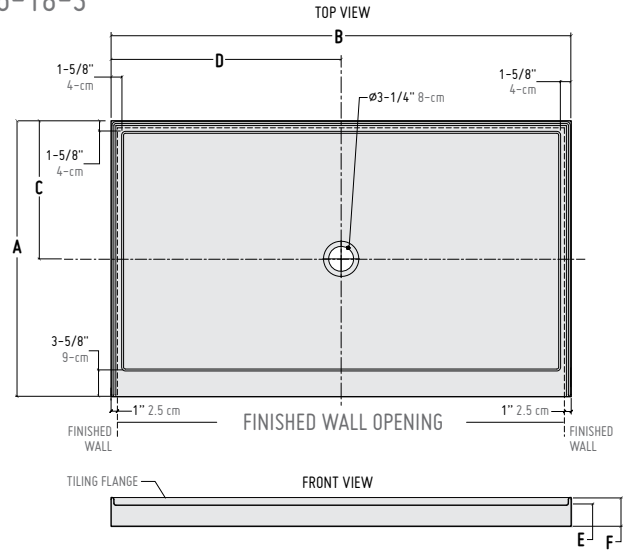

LUCITE®

| *DIMENSIONS | | | | | | | |
|-------------|-----------|------------|-----------|-----------|---------------|------------|---------|
| MODEL | A | B | C | D | E | F | G |
| ADF3648 | 36" 91 cm | 48" 122 cm | 18" 46 cm | 24" 61 cm | 33 1/4" 84 cm | 46" 117 cm | 2" 5 cm |
| ADF3660 | 36" 91 cm | 60" 152 cm | 18" 46 cm | 30" 76 cm | 33 1/4" 84 cm | 58" 147 cm | 2" 5 cm |

| BASE | PRICE | COLOR | SIZE | |
|--------------|-------|---------|----------------|------|
| ABF4836-18-3 | \$733 | White | 48" x 36" x 3" | (36) |
| ABF4836-13-3 | \$771 | Biscuit | 48" x 36" x 3" | (36) |
| ABF6036-18-3 | \$872 | White | 60" x 36" x 3" | (37) |
| ABF6036-13-3 | \$916 | Biscuit | 60" x 36" x 3" | (37) |

| *DIMENSIONS | | | | | | |
|-------------|-----------|------------|-----------|-----------|-------------|--------------|
| MODEL | A | B | C | D | E | F |
| ABF4836-3 | 36" 91 cm | 48" 122 cm | 18" 46 cm | 24" 61 cm | 2 3/4" 7 cm | 3 3/4" 10 cm |
| ABF6036-3 | 36" 91 cm | 60" 152 cm | 18" 46 cm | 30" 76 cm | 2 3/4" 7 cm | 3 3/4" 10 cm |