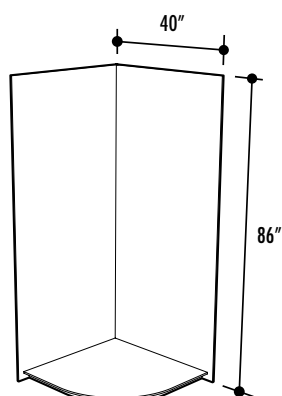

ROND

MODULES POUR BASES EN COIN TURIN

SOTBCm-R	Module en coin pour base Turin de couleur chêne — côté droit
SOTBCm-L	Module en coin pour base Turin de couleur chêne — côté gauche
CHTBCm-R	Module en coin pour base Turin de couleur cerisier — côté droit
CHTBCm-L	Module en coin pour base Turin de couleur chêne — côté gauche

PRÉSENTOIRS POUR BASES EN COIN ARC

SOBBCm32	Module en coin de couleur chêne pour modèle arc 36"
SOBBCm36	Module en coin de couleur chêne pour modèle arc 36"
SOBBCm40	Module en coin de couleur chêne pour modèle arc 40"
CHBBCm32	Module en coin de couleur cerisier pour modèle arc 32"
CHBBCm36	Module en coin de couleur cerisier pour modèle arc 36"
CHBBCm40	Module en coin de couleur cerisier pour modèle arc 40"