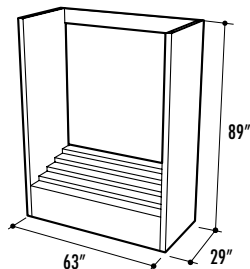

PRÉSENTOIR DE PORTES POUR BAIGNOIRE

SODENTD1 Présentoir de couleur chêne et amande pour les portes de baignoire.