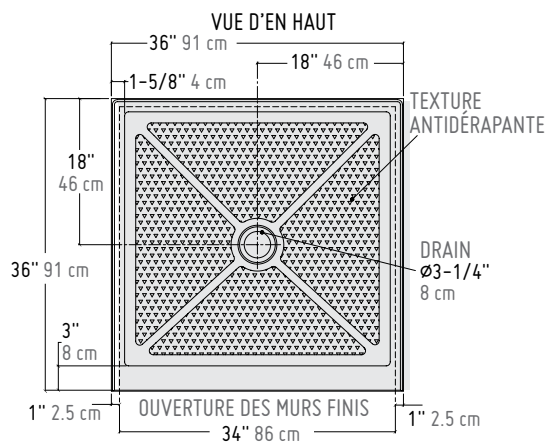

MODÈLES EN ALCÔVE — ABC36ST

BASE	PRIX	COULEUR	DIMENSION
ABC36ST-13K	$597	Biscuit	36" x 36" x 3 5/8"
ABC36ST-18K	$570	Blanc	36" x 36" x 3 5/8"

*Tolérance sur les dimensions ± 1/4" 6 mm

MODÈLES DE PORTES DE DOUCHE COMPATIBLES

PLATINUM

PAGE 23

Banyo

PAGE 41

Signature

PAGE 19