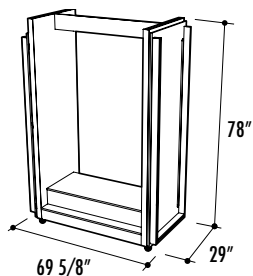

PRÉSENTOIRS TRANSPORTABLES

SODHTDSD-4 Présentoir de couleur chêne pour les portes de douche et pour baignoire à roulettes. Ce présentoir comprend deux côtés pour présenter une porte Kara et une porte Sevilla.