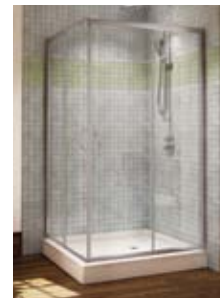

CAPRI—CARRÉ
Porte et panneau
36"