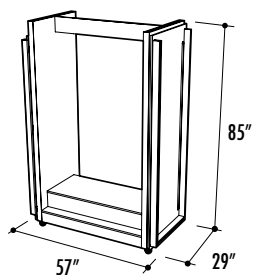

SODHTDSD-3 Présentoir de couleur chêne pour les portes de douche et pour baignoire à roulettes. Ce présentoir comprend deux côtés pour présenter une porte Kara et une porte Sevilla.

CHDHTDSD-3 Présentoir de couleur cerisier pour les portes de douche et pour baignoire à roulettes. Ce présentoir comprend deux côtés pour présenter une porte Kara et une porte Sevilla.