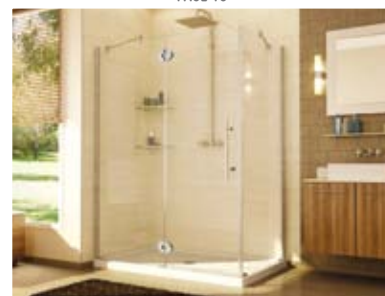

DEUX CÔTÉS

Porte, panneau et panneau de côté
59"

SUITE À LA PAGE SUIVANTE