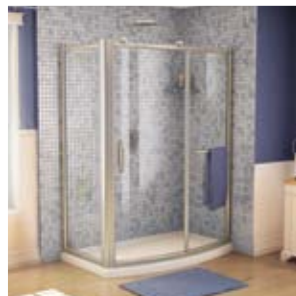

COURBÉ

Porte et panneau courbés avec
panneau de côté
60"

Banyō

PAGE 25