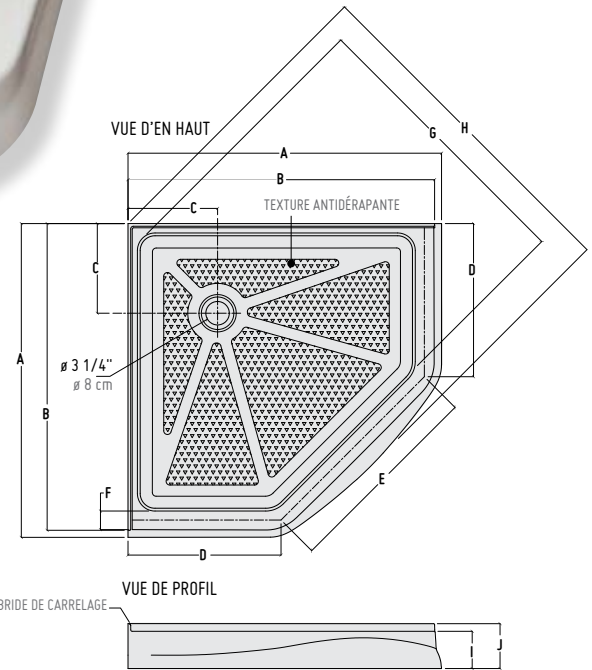

Signature

PAGE 7

CAPRI ROND 3
Porte et panneau
36"

Signature

PAGE 9

CAPRI ROND 4
Porte et panneau
36" et 40"

MODÈLES EN COIN — ABN36, ABN38 ET ABN42

*BASE	PRIX	COULEUR	DIMENSION
ABN36-13K	\$603	Biscuit	36" x 36" x 5 1/2"
ABN36-18K	\$574	Blanc	36" x 36" x 5 1/2"
ABN38-13K	\$615	Biscuit	38" x 38" x 5 1/2"
ABN38-18K	\$585	Blanc	38" x 38" x 5 1/2"
ABN42-13K	\$691	Biscuit	42" x 42" x 5 1/2"
ABN42-18K	\$657	Blanc	42" x 42" x 5 1/2"

*DIMENSIONS										
BASES	A	B	C	D	E	F	G	H	I	J
ABN36	37" 94 cm	36" 91 cm	12" 30 cm	18" 46 cm	23 11/16" 60 cm	2 9/16" 7 cm	32 1/2" 83 cm	40 9/16" 103 cm	4 1/2" 11 cm	5 1/2" 14 cm
ABN38	38 3/8" 97 cm	37 3/8" 95 cm	12" 30 cm	19 3/8" 50 cm	23 7/8" 61 cm	2 3/4" 7 cm	34 7/16" 88 cm	42 1/2" 108 cm	4 1/2" 11 cm	5 1/2" 14 cm
ABN42	42" 107 cm	41" 104 cm	12" 30 cm	20 13/16" 53 cm	27 5/16" 69 cm	2 1/2" 6 cm	38 1/8" 97 cm	45 7/8" 117 cm	4 1/2" 11 cm	5 1/2" 14 cm