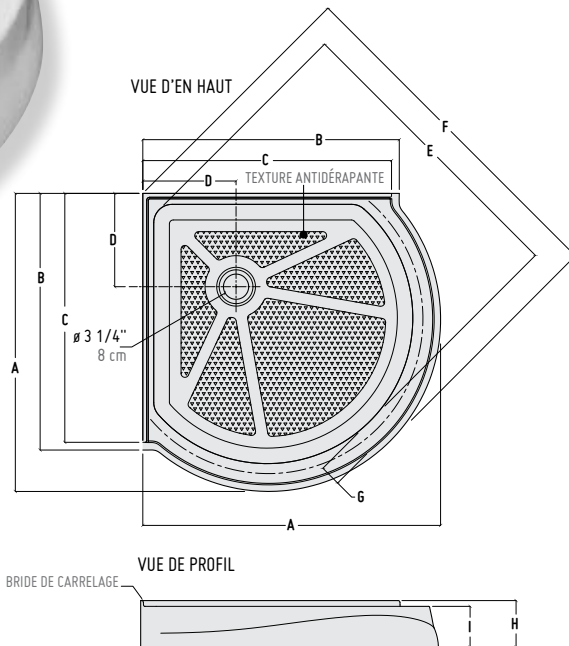

MODÈLES EN COIN — ABB32, ABB36 ET ABB40

*BASE	PRIX	COULEUR	DIMENSION
ABB32-13K	$565	Biscuit	32" x 32" x 5 1/2"
ABB32-18K	$539	Blanc	32" x 32" x 5 1/2"
ABB36-13K	$696	Biscuit	36" x 36" x 5 1/2"
ABB36-18K	$663	Blanc	36" x 36" x 5 1/2"
ABB40-13K	$734	Biscuit	40" x 40" x 5 1/2"
ABB40-18K	$699	Blanc	40" x 40" x 5 1/2"

*DIMENSIONS										
BASES	A	B	C	D	E	F	G	H	I	
ABB32	38 5/16" 97 cm	33" 84 cm	32" 81 cm	12" 30 cm	38" 97 cm	45" 114 cm	2 11/16" 7 cm	5 1/2" 14 cm	4 1/2" 11 cm	
ABB36	41" 104 cm	37" 94 cm	36" 91 cm	12" 30 cm	40 1/2" 103 cm	47 11/16" 121 cm	2 7/16" 6 cm	5 1/2" 14 cm	4 1/2" 11 cm	
ABB40	43 11/16" 111 cm	40 5/16" 102 cm	39 3/16" 100 cm	12" 30 cm	43 1/4" 110 cm	49 13/16" 126 cm	2 3/4" 7 cm	5 1/2" 14 cm	4 1/2" 11 cm	

*Tolérance sur les dimensions ± 1/4" 6 mm