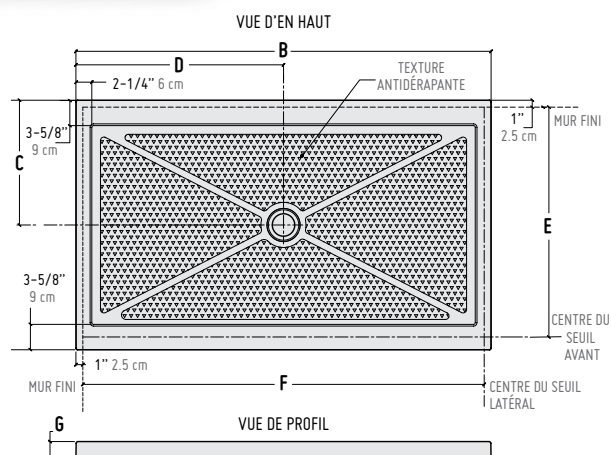

SEVILLA ROMAIN

Porte et panneau
60"

Banyō

PAGE 45

SEVILLA ROMAIN RP

Porte, panneau et panneau de côté
60"

MODÈLES AVEC DRAIN AU CENTRE — ABF3642, ABF3648, ABF3660 ET ABF3672

*BASE	PRIX	COULEUR	DIMENSION
*ABF3642-13K	\$694	Biscuit	36" x 42" x 2 3/4"
*ABF3642-18K	\$660	Blanc	36" x 42" x 2 3/4"
ABF3648-13K	\$713	Biscuit	36" x 48" x 2 3/4"
ABF3648-18K	\$678	Blanc	36" x 48" x 2 3/4"
ABF3660-13K	\$847	Biscuit	36" x 60" x 2 3/4"
ABF3660-18K	\$806	Blanc	36" x 60" x 2 3/4"
ABF3672-13K	\$936	Biscuit	36" x 72" x 2 3/4"
ABF3672-18K	\$891	Blanc	36" x 72" x 2 3/4"

*DISPONIBLE AUTOMNE 2012

* DIMENSIONS DES BASES

BASE	A	B	C	D	E	F	G
ABF3642	36" 91 cm	42" 107 cm	18" 46 cm	21" 53 cm	33 1/4" 84 cm	40" 102 cm	2 3/4" 7 cm
ABF3648	36" 91 cm	48" 122 cm	18" 46 cm	24" 61 cm	33 1/4" 84 cm	46" 117 cm	2 3/4" 7 cm
ABF3660	36" 91 cm	60" 152 cm	18" 46 cm	30" 76 cm	33 1/4" 84 cm	58" 147 cm	2 3/4" 7 cm
ABF3672	36" 91 cm	72" 183 cm	18" 46 cm	36" 91 cm	33 1/4" 84 cm	70" 178 cm	2 3/4" 7 cm