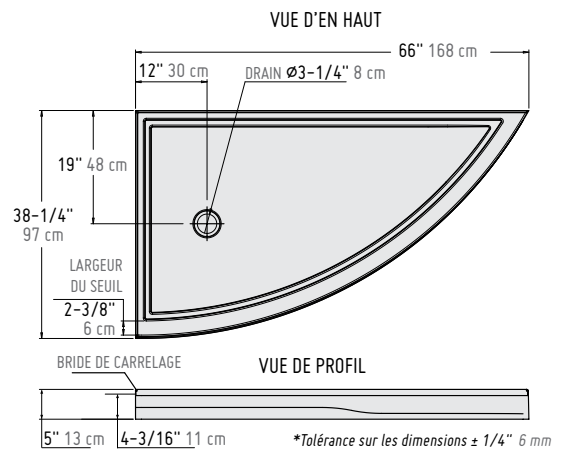

*Tolérance sur les dimensions ± 1/4" 6 mm

MODÈLES DE PORTES DE DOUCHE COMPATIBLES

PLATINUM

PAGE 23

KARLA
Porte
33" à 35"

Banyo

PAGE 41

SEVILLA 64/70
Porte
33" à 35"

Signature

PAGE 19

MONTREAL
Porte
33" à 35"

MODÈLES EN COIN — ABSL66 ET ABSL66

*BASE	PRIX	COULEUR	DRAIN	DIMENSION
ABSL66-18LK	\$864	Blanc	À gauche	66" x 38" x 5"
ABSL66-18RK	\$864	Blanc	À droite	66" x 38" x 5"

ABSL66-18L
Base côté gauche

ABSL66-18R
Base côté droit

MODÈLES DE PORTES DE DOUCHE COMPATIBLES

NOVARA

PAGE 9

SLICE
Porte et panneau courbés
66" x 38 1/4"

PLATINUM

PAGE 33