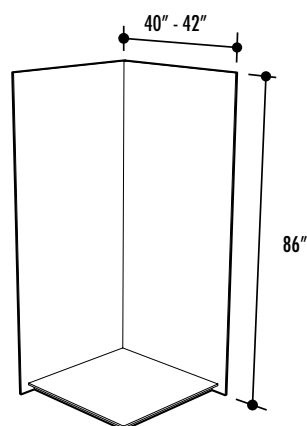

CARRÉ

MODULES POUR BASES EN COIN TURIN

SOTBCm-R	Module en coin pour base Turin de couleur chêne — côté droit
SOTBCm-L	Module en coin pour base Turin de couleur chêne — côté gauche
CHTBCm-R	Module en coin pour base Turin de couleur cerisier — côté droit
CHTBCm-L	Module en coin pour base Turin de couleur chêne — côté gauche

PRÉSENTOIRS POUR BASES EN COIN ARC

SOBBCm32	Module en coin de couleur chêne pour modèle arc 36"
SOBBCm36	Module en coin de couleur chêne pour modèle arc 36"
SOBBCm40	Module en coin de couleur chêne pour modèle arc 40"
CHBBCm32	Module en coin de couleur cerisier pour modèle arc 32"
CHBBCm36	Module en coin de couleur cerisier pour modèle arc 36"
CHBBCm40	Module en coin de couleur cerisier pour modèle arc 40"

PRÉSENTOIRS POUR BASES EN COIN CARRÉES

SOCBCm32	Module en coin de couleur chêne pour modèle carré 32"
SOCBCm36	Module en coin de couleur chêne pour modèle carré 36"
SOCBCm42	Module en coin de couleur chêne pour modèle carré 42"
CHCBCm32	Module en coin de couleur cerisier pour modèle carré 32"
CHCBCm36	Module en coin de couleur cerisier pour modèle carré 36"
CHCBCm42	Module en coin de couleur cerisier pour modèle carré 42"

PRÉSENTOIRS POUR BASES EN COIN NÉO

SONBCm36	Module en coin de couleur chêne pour modèle néo 36"
SONBCm38	Module en coin de couleur chêne pour modèle néo 38"
SONBCm42	Module en coin de couleur chêne pour modèle néo 42"
CHNBCm36	Module en coin de couleur cerisier pour modèle néo 36"
CHNBCm38	Module en coin de couleur cerisier pour modèle néo 38"
CHNBCm42	Module en coin de couleur cerisier pour modèle néo 42"

PRÉSENTOIRS POUR BASES EN COIN RONDES