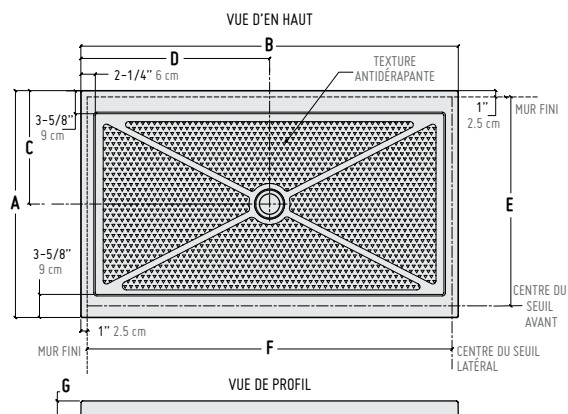

2 portes
48" et 60"

Signature

PAGE 21

CATALINA

2 portes
48" et 60"

RECTANGULAIRE

BASES DE DOUCHE EN ACRYLIQUE

MODÈLES AVEC DRAIN AU CENTRE — ABF4260 ET ABF4860

*BASE	PRIX	COULEUR	DIMENSION
ABF4260-13K	\$889	Biscuit	42" x 60" x 2 3/4"
ABF4260-18K	\$847	Blanc	42" x 60" x 2 3/4"
ABF4860-13K	\$986	Biscuit	48" x 60" x 2 3/4"
ABF4860-18K	\$938	Blanc	48" x 60" x 2 3/4"