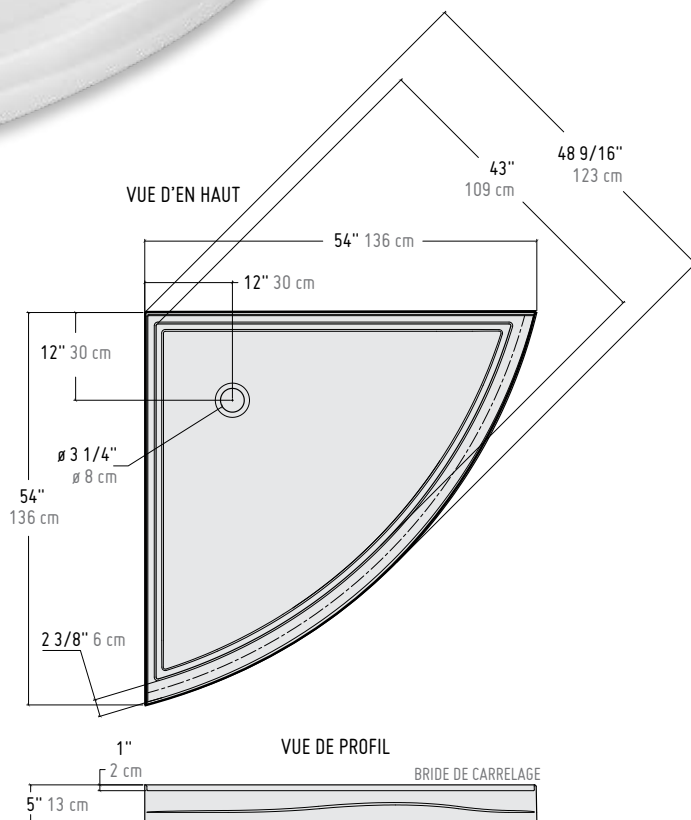

PAGE 23

AMALFI SLICE
Porte et panneau courbés
66" x 38 1/4"

MODÈLES EN COIN — ABSL54

*BASE	PRIX	COULEUR	DIMENSION
ABSL54-13K	\$1003	Biscuit	54" x 54" x 5"
ABSL54-18K	\$956	Blanc	54" x 54" x 5"

*Tolérance sur les dimensions $\pm 1/4"$ (6-mm)