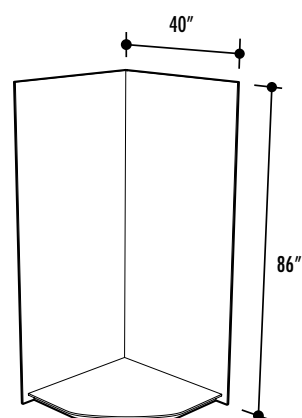

NÉO

PRÉSENTOIRS POUR BASES EN COIN RONDES

SORBCm32	Module en coin de couleur chêne pour modèle rond 32"
SORBCm36	Module en coin de couleur chêne pour modèle rond 36"
SORBCm40	Module en coin de couleur chêne pour modèle rond 40"
CHRBCm32	Module en coin de couleur cerisier pour modèle rond 32"
CHRBCm36	Module en coin de couleur cerisier pour modèle rond 36"
CHRBCm40	Module en coin de couleur cerisier pour modèle rond 40"