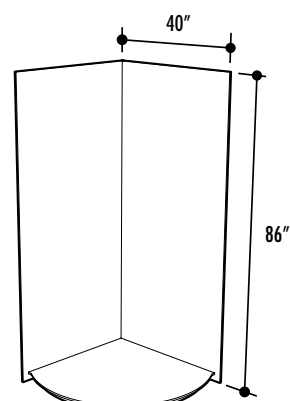

ARC

PRÉSENTOIRS POUR BASES EN COIN CARRÉES

SOCBCm32	Module en coin de couleur chêne pour modèle carré 32"
SOCBCm36	Module en coin de couleur chêne pour modèle carré 36"
SOCBCm42	Module en coin de couleur chêne pour modèle carré 42"
CHCBCm32	Module en coin de couleur cerisier pour modèle carré 32"
CHCBCm36	Module en coin de couleur cerisier pour modèle carré 36"
CHCBCm42	Module en coin de couleur cerisier pour modèle carré 42"

PRÉSENTOIRS POUR BASES EN COIN NÉO

SONBCm36	Module en coin de couleur chêne pour modèle néo 36"
SONBCm38	Module en coin de couleur chêne pour modèle néo 38"
SONBCm42	Module en coin de couleur chêne pour modèle néo 42"
CHNBCm36	Module en coin de couleur cerisier pour modèle néo 36"
CHNBCm38	Module en coin de couleur cerisier pour modèle néo 38"
CHNBCm42	Module en coin de couleur cerisier pour modèle néo 42"