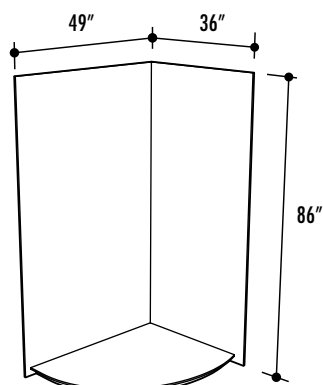

TURIN

MODULES POUR BASES EN COIN TURIN

SOTBCm-R	Module en coin pour base Turin de couleur chêne — côté droit
SOTBCm-L	Module en coin pour base Turin de couleur chêne — côté gauche
CHTBCm-R	Module en coin pour base Turin de couleur cerisier — côté droit
CHTBCm-L	Module en coin pour base Turin de couleur chêne — côté gauche

PRÉSENTOIRS POUR BASES EN COIN ARC

SOBBCm32	Module en coin de couleur chêne pour modèle arc 36"
SOBBCm36	Module en coin de couleur chêne pour modèle arc 36"
SOBBCm40	Module en coin de couleur chêne pour modèle arc 40"
CHBBCm32	Module en coin de couleur cerisier pour modèle arc 32"
CHBBCm36	Module en coin de couleur cerisier pour modèle arc 36"
CHBBCm40	Module en coin de couleur cerisier pour modèle arc 40"

PRÉSENTOIRS POUR BASES EN COIN CARRÉES

SOCBCm32	Module en coin de couleur chêne pour modèle carré 32"
SOCBCm36	Module en coin de couleur chêne pour modèle carré 36"
SOCBCm42	Module en coin de couleur chêne pour modèle carré 42"
CHCBCm32	Module en coin de couleur cerisier pour modèle carré 32"
CHCBCm36	Module en coin de couleur cerisier pour modèle carré 36"
CHCBCm42	Module en coin de couleur cerisier pour modèle carré 42"

PRÉSENTOIRS POUR BASES EN COIN NÉO

SONBCm36	Module en coin de couleur chêne pour modèle néo 36"
SONBCm38	Module en coin de couleur chêne pour modèle néo 38"
SONBCm42	Module en coin de couleur chêne pour modèle néo 42"
CHNBCm36	Module en coin de couleur cerisier pour modèle néo 36"
CHNBCm38	Module en coin de couleur cerisier pour modèle néo 38"
CHNBCm42	Module en coin de couleur cerisier pour modèle néo 42"

PRÉSENTOIRS POUR BASES EN COIN RONDES