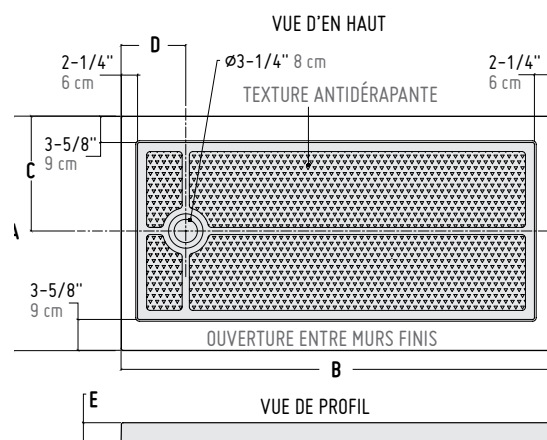

*BASE	PRIX	COULEUR	DIMENSION
ABF3260-13K	\$791	Biscuit	32" x 60" x 3"
ABF3260-18K	\$754	Blanc	32" x 60" x 3"

* DIMENSIONS DES BASES					
BASE	A	B	C	D	E
ABF3260	32" 81 cm	60" 152 cm	16" 41 cm	9" 23 cm	3" 8 cm