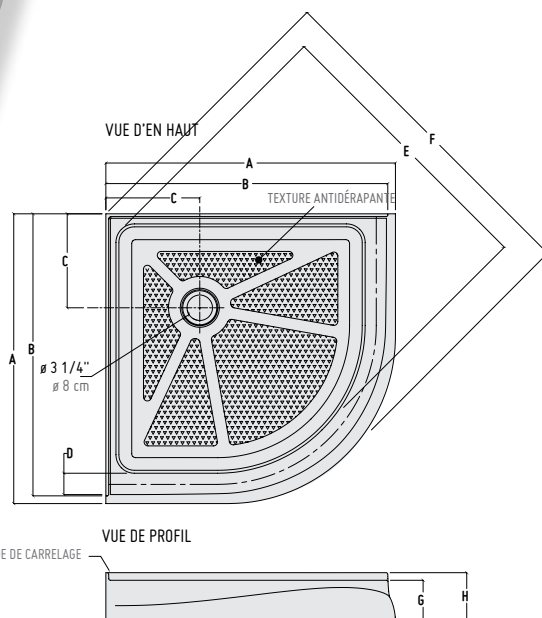

MODÈLES EN COIN — ABR32, ABR36 ET ABR40

*BASE	PRIX	COULEUR	DIMENSION
ABR32-13K	$588	Biscuit	32" x 32" x 5 1/2"
ABR32-18K	$559	Blanc	32" x 32" x 5 1/2"
ABR36-13K	$603	Biscuit	36" x 36" x 5 1/2"
ABR36-18K	$574	Blanc	36" x 36" x 5 1/2"
ABR40-13K	$644	Biscuit	40" x 40" x 5 1/2"
ABR40-18K	$613	Blanc	40" x 40" x 5 1/2"

*DIMENSIONS								
BASES	A	B	C	D	E	F	G	H
ABR32	32 13/16" 83 cm	31 7/8" 81 cm	12" 30 cm	3" 8 cm	32 3/4" 83 cm	39 5/8" 101 cm	4 1/2" 11 cm	5 1/2" 14 cm
ABR36	37" 94 cm	36" 91 cm	12" 30 cm	3 1/4" 8 cm	36 1/4" 92 cm	43 7/16" 110 cm	4 1/2" 11 cm	5 1/2" 14 cm
ABR40	40 5/16" 102 cm	39 3/8" 100 cm	12" 30 cm	3" 8 cm	41 3/16" 105 cm	48 3/16" 122 cm	4 1/2" 11 cm	5 1/2" 14 cm

*Tolérance sur les dimensions ± 1/4" 6 mm