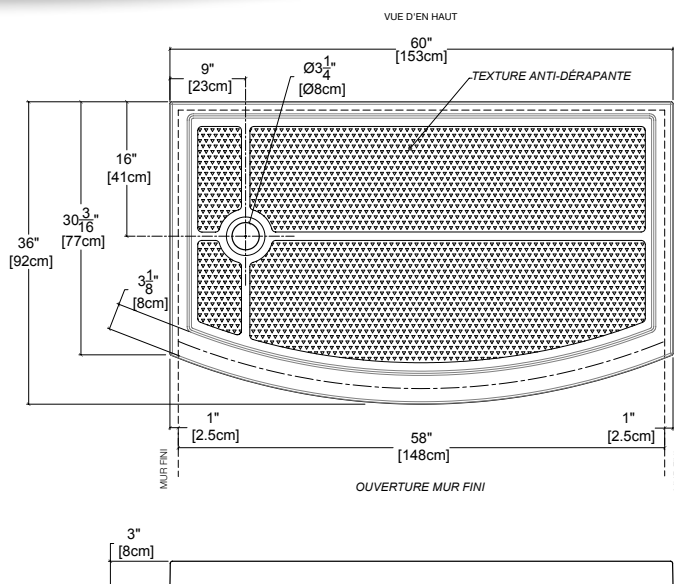

ABF3260BF

MODÈLES DE PORTES DE DOUCHE COMPATIBLES

Roma

PAGE 15