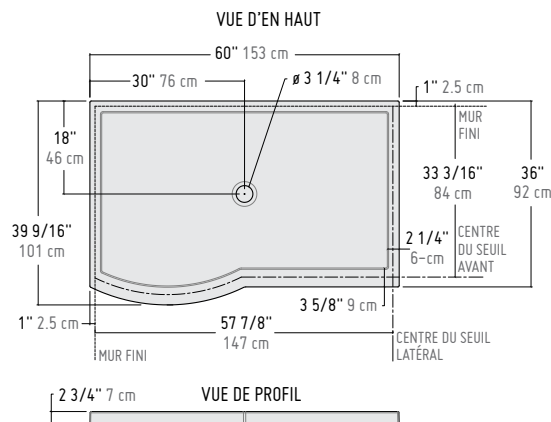

Banyō

PAGE 27

COURBÉ

Porte et panneau courbés avec
panneau de côté
60"

MODÈLE — ABF3260HC, ABF3660HC

*BASE	PRIX	COULEUR	DIMENSION
ABF3260HCL-13K	\$883	Biscuit	32" x 60" x 2 3/4"
ABF3260HCR-13K	\$883	Biscuit	32" x 60" x 2 3/4"
ABF3260HCL-18K	\$842	Blanc	32" x 60" x 2 3/4"
ABF3260HCR-18K	\$842	Blanc	32" x 60" x 2 3/4"
ABF3660HCL-13K	\$906	Biscuit	36" x 60" x 2 3/4"
ABF3660HCR-13K	\$906	Biscuit	36" x 60" x 2 3/4"
ABF3660HCL-18K	\$863	Blanc	36" x 60" x 2 3/4"
ABF3660HCR-18K	\$863	Blanc	36" x 60" x 2 3/4"

ABF3260BFL

Base en acrylique

Configuration à gauche

ABF3260BFR

Base en acrylique

Configuration à droite

* DIMENSIONS DES BASES

BASE	A	B	C	D	E	F	G	H	I
ABF3260HC	35" 90 cm	32" 81 cm	60" 152 cm	32 1/8" 82 cm	25 1/4" 64 cm	9" 23 cm	16" 41 cm	2 3/4" 7 cm	29 1/4" 74 cm
ABF3660HC	39" 100 cm	36" 91 cm	60" 152 cm	36 1/8" 92 cm	30 5/8" 78 cm	30" 76 cm	18" 46 cm	2 3/4" 7 cm	33 1/4" 84 cm