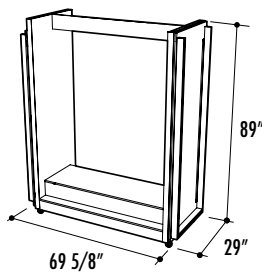

PRÉSENTOIRS POUR SALLES D'EXPOSITION

SOTMTDSD-1 Présentoir pour portes de douche et pour baignoire de couleur chêne. Ce présentoir comprend deux côtés pour présenter une porte Kara et une porte Sevilla.

CHTMTDSD-1 Présentoir pour portes de douche et pour baignoire de couleur cerisier. Ce présentoir comprend deux côtés pour présenter une porte Kara et une porte Sevilla.