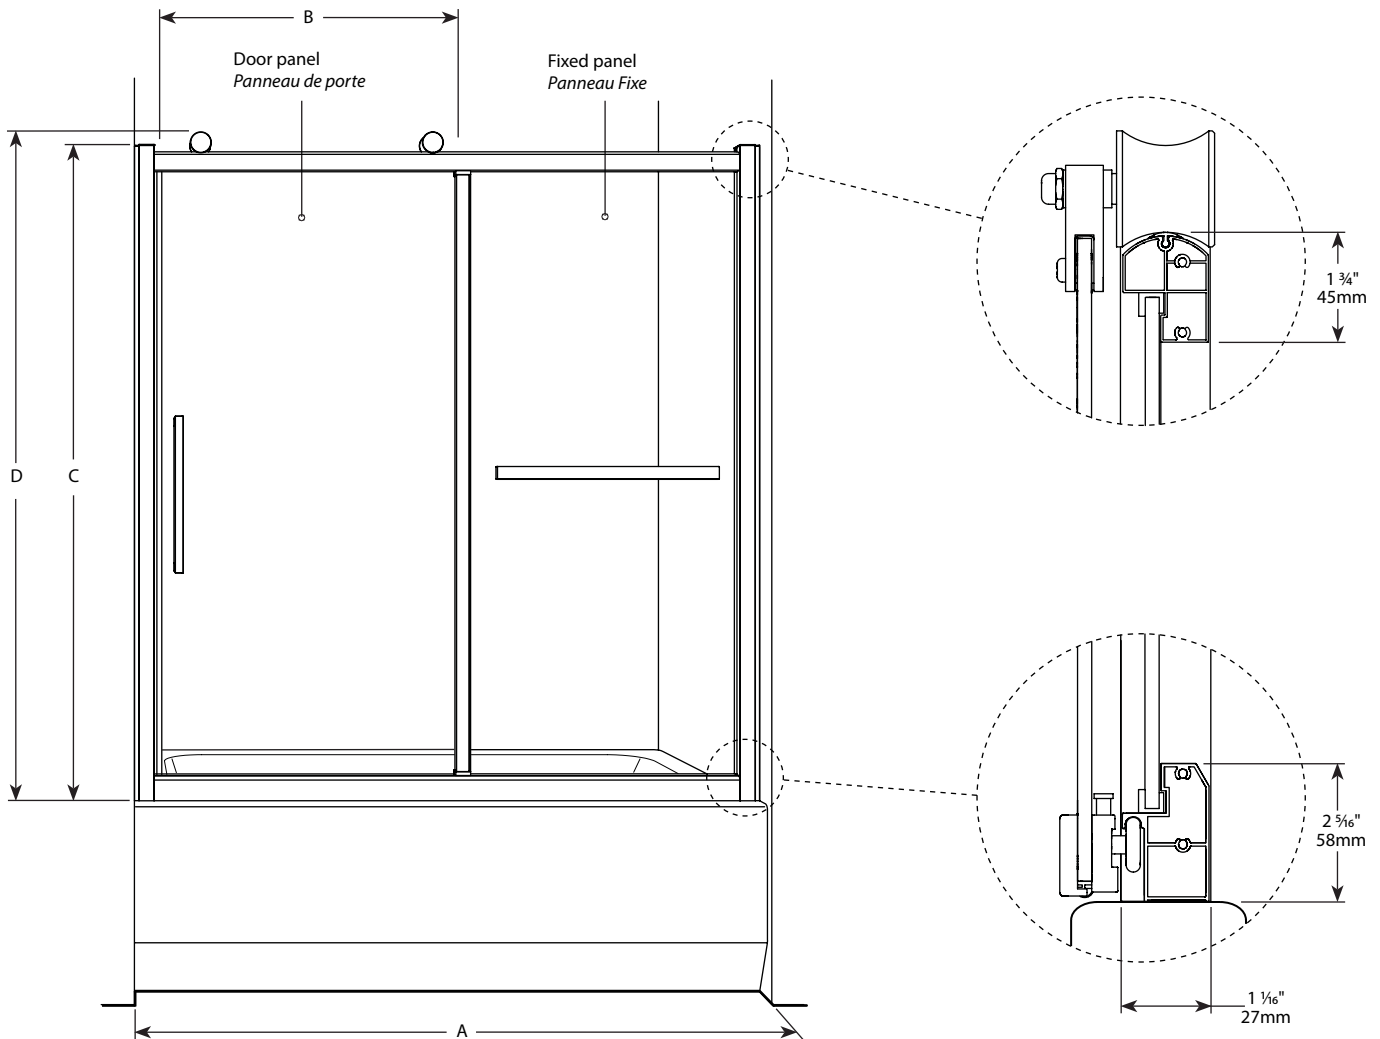

Tub Enclosure / Baignoire | Shower / Douche
Door and fixed panel / Porte et panneau fixe

Model shown / Modèle présenté : FSR2-260-11-40

FEATURES / CARACTÉRISTIQUES :

- ◆ Space-saving sliding door panel
Porte coulissante parfaite pour les petits espaces
- ◆ Tempered glass
Verre trempé
- ◆ Glass thickness : 1/4" (6mm) clear, 3/16" (5mm) Paris point
Épaisseur du verre : 1/4" (6mm) clair, 3/16" (5mm) point de Paris
- ◆ Reversible right and left-opening door configuration
Ouverture de porte réversible à gauche ou à droite
- ◆ Removable center support column
Barre de support centrale amovible
- ◆ Solid brass decorative top-rolling system
Système de roulement en laiton solide dans le haut de la porte
- ◆ Anti-jump bottom-roller system
Système de roulement anti-saut au bas
- ◆ Flat large brass two-sided handle
Grande poignée plate en laiton (intérieur et extérieur)
- ◆ 10-year limited warranty
Garantie limitée de 10 ans
- ◆ Easy to install ([see Instruction Manual](#))
Facile à installer ([Voir le manuel d'instruction](#))

Top View / Plan

Without center column / Sans barre de support centrale

With center column / Avec barre de support centrale

Model / Modèle	Wall Opening (A) / Ouverture (A)	Approx. Entry Opening (B) / Ouverture entrée approx. (B)	Height (C) / Hauteur (C)	Height to top of roller (D) / Hauteur jusqu'au dessus de la roulette (D)	Finish / Fini	Glass / Verre	Acrylic Base / Base
FSR2-260	58" to /à 59 1/16" / 1473.2mm to/à 1500.19 mm	24" / 609.6 mm	60 3/4" / 1543.05 mm	61 3/4" / 1568.45 mm	11 / 25	40 / 50	NA