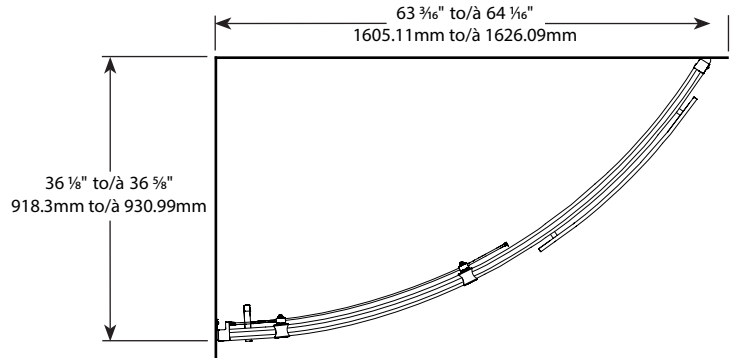

Curved door and panel / Porte et panneau courbés

Model shown / Modèle présenté : FSRSL66-11-40

FEATURES / CARACTÉRISTIQUES :

- ◆ Space-saving sliding door panel
Porte coulissante parfaite pour les petits espaces
- ◆ Tempered glass
Verre trempé
- ◆ Glass thickness : 1/4" (6mm) clear
Épaisseur du verre : 1/4" (6mm) clair
- ◆ Reversible right and left-opening door configuration
Ouverture de porte réversible à gauche ou à droite
- ◆ Removable center support column
Barre de support centrale amovible
- ◆ Solid brass decorative top-rolling system
Système de roulement en laiton solide dans le haut de la porte
- ◆ Anti-jump bottom-roller system
Système de roulement anti-saut au bas
- ◆ Flat large brass two-sided handle
Grande poignée plate en laiton (intérieur et extérieur)
- ◆ 10-year limited warranty
Garantie limitée de 10 ans
- ◆ Easy to install ([see Instruction Manual](#))
Facile à installer ([Voir le manuel d'instruction](#))

Without center column / Sans barre de support centrale

Top View / Plan

Door panel
Panneau de porte

Fixed panel
Panneau Fixe

With center column / Avec barre de support centrale

Model Modèle	Approx. Entry Opening (A) Ouverture entrée approx. (A)	Height (B) Hauteur (B)	Height to top of roller (C) Hauteur jusqu'au dessus de la roulette (C)	Finish Finis	Glass Verre	Acrylic Base Base
FSRSL60	25" / 635 mm	75" / 1905 mm	76" / 1930.4 mm	11 / 25	40	ABSL66