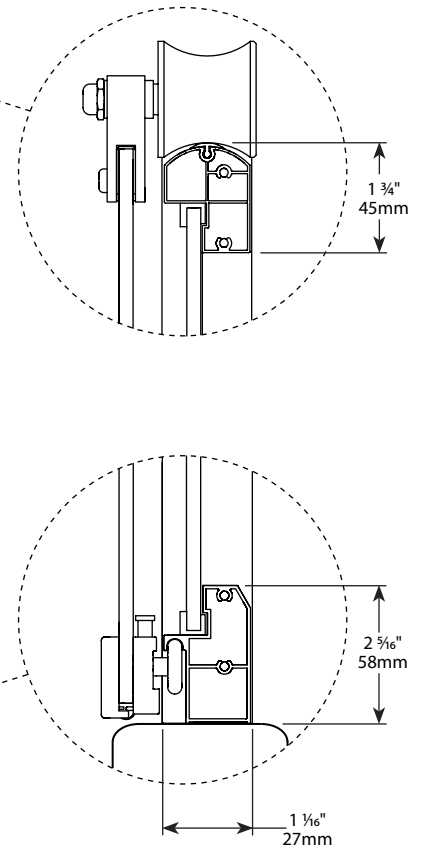

Curved door and panel / Porte et panneau courbés

Model shown / Modèle présenté : FSRSL66-11-40

FEATURES / CARACTÉRISTIQUES :

- ◆ Space-saving sliding door panel
Porte coulissante parfaite pour les petits espaces
- ◆ Tempered glass
Verre trempé
- ◆ Glass thickness : 1/4" (6mm) clear
Épaisseur du verre : 1/4" (6mm) clair
- ◆ Reversible right and left-opening door configuration
Ouverture de porte réversible à gauche ou à droite
- ◆ Removable center support column
Barre de support centrale amovible
- ◆ Solid brass decorative top-rolling system
Système de roulement en laiton solide dans le haut de la porte
- ◆ Anti-jump bottom-roller system
Système de roulement anti-saut au bas
- ◆ Flat large brass two-sided handle
Grande poignée plate en laiton (intérieur et extérieur)
- ◆ 10-year limited warranty
Garantie limitée de 10 ans
- ◆ Easy to install ([see Instruction Manual](#))
Facile à installer ([Voir le manuel d'instruction](#))

Without center column / Sans barre de support centrale

Top View / Plan

Door panel
Panneau de porte

Fixed panel
Panneau Fixe

With center column / Avec barre de support centrale

Model Modèle	Approx. Entry Opening (A) Ouverture entrée approx. (A)	Height (B) Hauteur (B)	Height to top of roller (C) Hauteur jusqu'au dessus de la roulette (C)	Finish Finis	Glass Verre	Acrylic Base Base
FSRSL60	25" / 635 mm	75" / 1905 mm	76" / 1930.4 mm	11 / 25	40	ABSL66