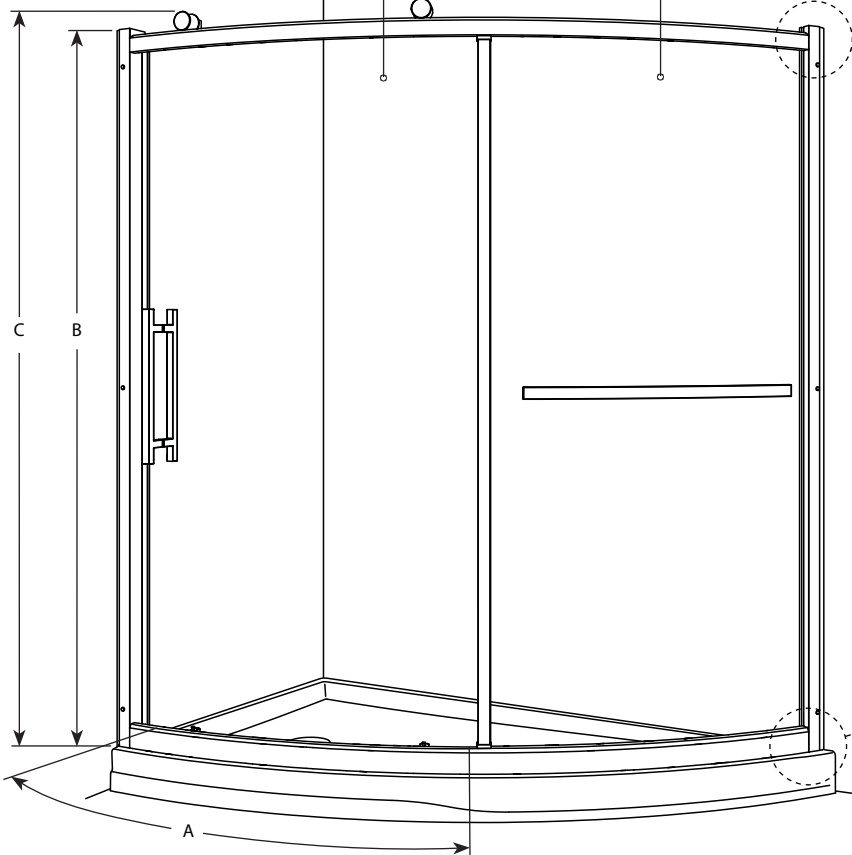

Curved door and panel / Porte et panneau courbés

Model shown / Modèle présenté : FSRSL66-11-40

FEATURES / CARACTÉRISTIQUES :

- ◆ Space-saving sliding door panel
Porte coulissante parfaite pour les petits espaces
- ◆ Tempered glass
Verre trempé
- ◆ Glass thickness : 1/4" (6mm) clear
Épaisseur du verre : 1/4" (6mm) clair
- ◆ Reversible right and left-opening door configuration
Ouverture de porte réversible à gauche ou à droite
- ◆ Removable center support column
Barre de support centrale amovible
- ◆ Solid brass decorative top-rolling system
Système de roulement en laiton solide dans le haut de la porte
- ◆ Anti-jump bottom-roller system
Système de roulement anti-saut au bas
- ◆ Flat large brass two-sided handle
Grande poignée plate en laiton (intérieur et extérieur)
- ◆ 10-year limited warranty
Garantie limitée de 10 ans
- ◆ Easy to install ([see Instruction Manual](#))
Facile à installer ([Voir le manuel d'instruction](#))

Without center column / Sans barre de support centrale

Top View / Plan

Door panel
Panneau de porte

Fixed panel
Panneau Fixe

With center column / Avec barre de support centrale

Model Modèle	Approx. Entry Opening (A) Ouverture entrée approx. (A)	Height (B) Hauteur (B)	Height to top of roller (C) Hauteur jusqu'au dessus de la roulette (C)	Finish Finis	Glass Verre	Acrylic Base Base
FSRSL60	25" / 635 mm	75" / 1905 mm	76" / 1930.4 mm	11 / 25	40	ABSL66