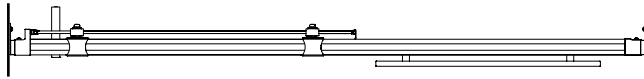

Door and panel / Porte et panneau fixe

Model shown / Modèle présenté : FSR2-460-11-40

FEATURES / CARACTÉRISTIQUES :

- ◆ Space-saving sliding door panel
Porte coulissante parfaite pour les petits espaces
- ◆ Tempered glass
Verre trempé
- ◆ Glass thickness : 1/4" (6mm) clear, 3/16" (5mm) Paris point
Épaisseur du verre : 1/4" (6mm) clair, 3/16" (5mm) point de Paris
- ◆ Reversible right and left-opening door configuration
Ouverture de porte réversible à gauche ou à droite
- ◆ Removable center support column
Barre de support centrale amovible
- ◆ Solid brass decorative top-rolling system
Système de roulement en laiton solide dans le haut de la porte
- ◆ Anti-jump bottom-roller system
Système de roulement anti-saut au bas
- ◆ Flat large brass two-sided handle
Grande poignée plate en laiton (intérieur et extérieur)
- ◆ Multiple configurations available
Configurations multiples disponibles
- ◆ 10-year limited warranty
Garantie limitée de 10 ans
- ◆ Easy to install ([see Instruction Manual](#))
Facile à installer ([Voir le manuel d'instruction](#))

Top View / Plan

Without center column / Sans barre de support centrale

With center column / Avec barre de support centrale

Model / Modèle	Wall Opening (A) / Ouverture (A)	Approx. Entry Opening (B) / Ouverture entrée approx. (B)	Height (C) / Hauteur (C)	Height to top of roller (D) / Hauteur jusqu'au dessus de la roulette (D)	Finish / Fini	Glass / Verre	Acrylic Base / Base
FSR2-448	45 5/8" to/à 46 3/4" / 1158.86 mm to/à 1187.45 mm	18" / 457.2 mm	75" / 1905 mm	76" / 1930.4 mm	11 / 25	40 / 50	ABF3648
FSR2-460	57 5/8" to/à 58 3/4" / 1463.68 mm to/à 1492.25 mm	24" / 609.6 mm	75" / 1905 mm	76" / 1930.4 mm	11 / 25	40 / 50	ABF3260 , ABF3660 , ABF4260 , ABF4860
FSR2-472	69 5/8" to/à 70 3/4" / 1768.48 mm to/à 1797.05 mm	30" / 762 mm	75" / 1905 mm	76" / 1930.4 mm	11 / 25	40 / 50	ABF3672