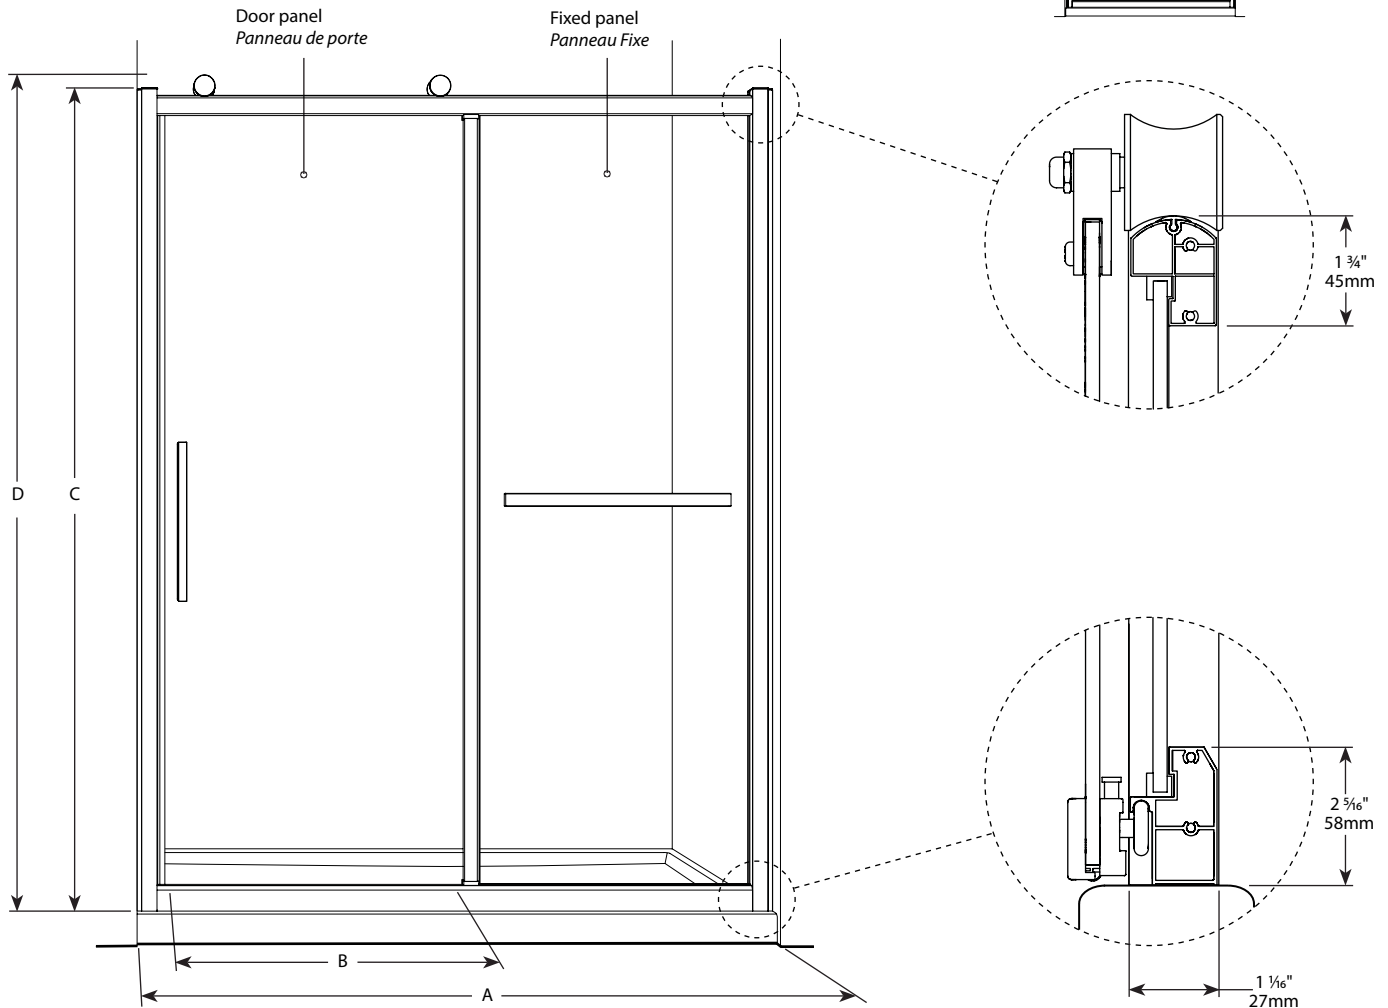

Door and panel / Porte et panneau fixe

Model shown / Modèle présenté : FSR2-460-11-40

FEATURES / CARACTÉRISTIQUES :

- ◆ Space-saving sliding door panel
Porte coulissante parfaite pour les petits espaces
- ◆ Tempered glass
Verre trempé
- ◆ Glass thickness : 1/4" (6mm) clear, 3/16" (5mm) Paris point
Épaisseur du verre : 1/4" (6mm) clair, 3/16" (5mm) point de Paris
- ◆ Reversible right and left-opening door configuration
Ouverture de porte réversible à gauche ou à droite
- ◆ Removable center support column
Barre de support centrale amovible
- ◆ Solid brass decorative top-rolling system
Système de roulement en laiton solide dans le haut de la porte
- ◆ Anti-jump bottom-roller system
Système de roulement anti-saut au bas
- ◆ Flat large brass two-sided handle
Grande poignée plate en laiton (intérieur et extérieur)
- ◆ Multiple configurations available
Configurations multiples disponibles
- ◆ 10-year limited warranty
Garantie limitée de 10 ans
- ◆ Easy to install ([see Instruction Manual](#))
Facile à installer ([Voir le manuel d'instruction](#))

Top View / Plan

Without center column / Sans barre de support centrale

With center column / Avec barre de support centrale

Model / Modèle	Wall Opening (A) / Ouverture (A)	Approx. Entry Opening (B) / Ouverture entrée approx. (B)	Height (C) / Hauteur (C)	Height to top of roller (D) / Hauteur jusqu'au dessus de la roulette (D)	Finish / Fini	Glass / Verre	Acrylic Base / Base
FSR2-448	45 5/8" to/à 46 3/4" / 1158.86 mm to/à 1187.45 mm	18" / 457.2 mm	75" / 1905 mm	76" / 1930.4 mm	11 / 25	40 / 50	ABF3648
FSR2-460	57 5/8" to/à 58 3/4" / 1463.68 mm to/à 1492.25 mm	24" / 609.6 mm	75" / 1905 mm	76" / 1930.4 mm	11 / 25	40 / 50	ABF3260 , ABF3660 , ABF4260 , ABF4860
FSR2-472	69 5/8" to/à 70 3/4" / 1768.48 mm to/à 1797.05 mm	30" / 762 mm	75" / 1905 mm	76" / 1930.4 mm	11 / 25	40 / 50	ABF3672