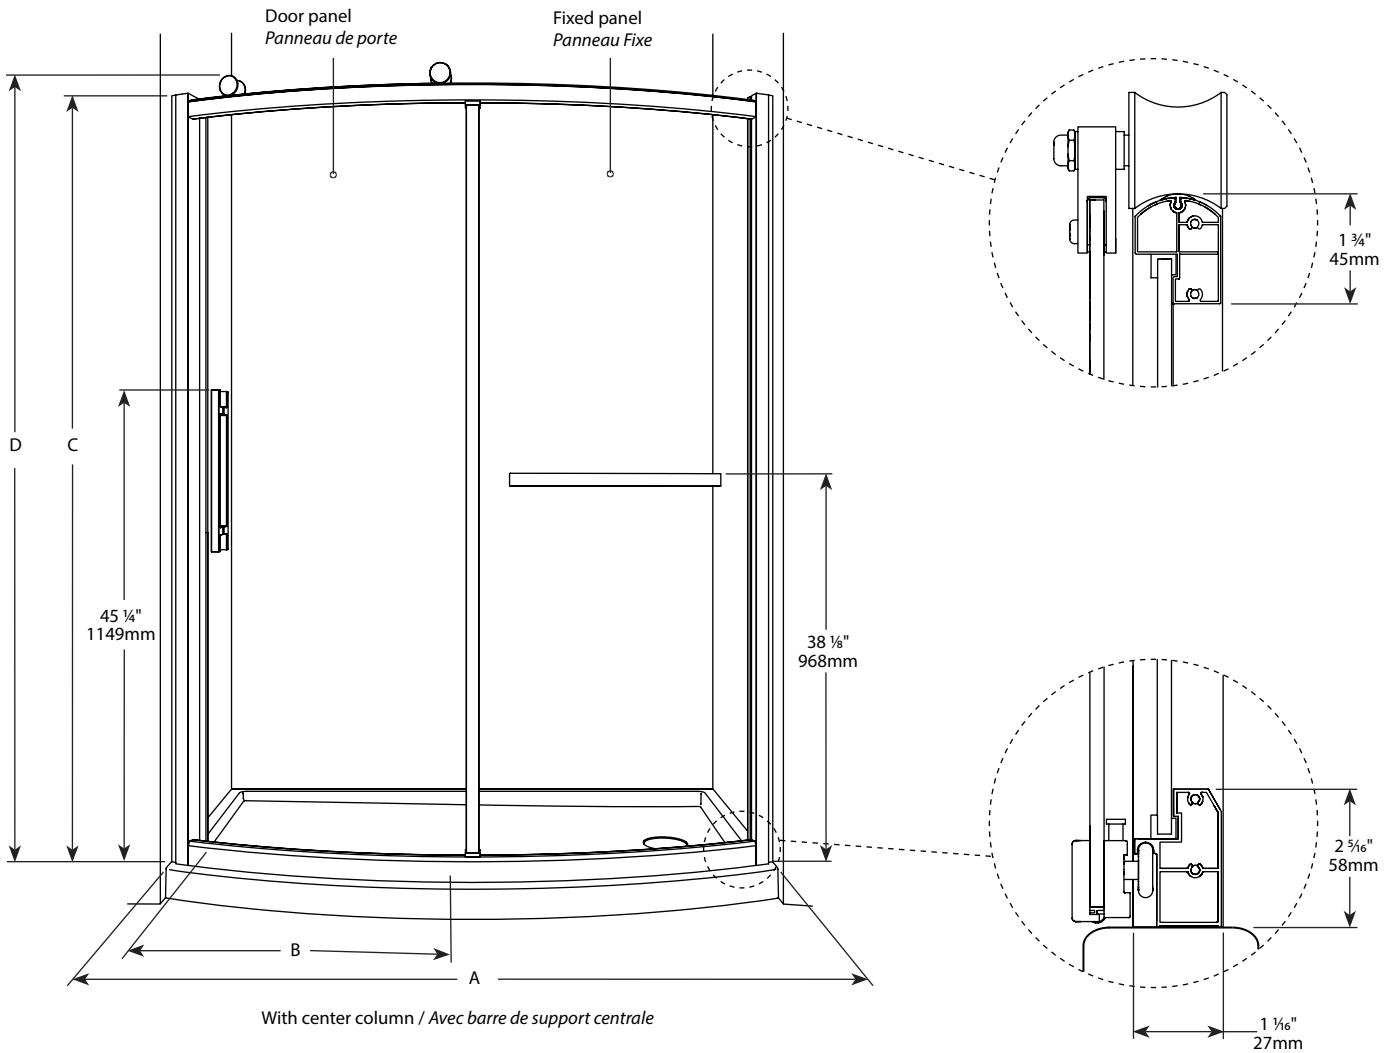

Bowfront / Courbé | Shower / Douche

Bowfront 60 - Curved door and panel / Courbé - Porte et panneau courbés

Model shown / Modèle présenté : FSRBF60-11-40

FEATURES / CARACTÉRISTIQUES :

- ◆ Space-saving sliding door panel
Porte coulissante parfaite pour les petits espaces
- ◆ Tempered glass
Verre trempé
- ◆ Glass thickness : 1/4" (6mm) clear, 3/16" (5mm) Paris point
Épaisseur du verre : 1/4" (6mm) clair, 3/16" (5mm) point de Paris
- ◆ Reversible right and left-opening door configuration
Ouverture de porte réversible à gauche ou à droite
- ◆ Removable center support column
Barre de support centrale amovible
- ◆ Solid brass decorative top-rolling system
Système de roulement en laiton solide dans le haut de la porte
- ◆ Anti-jump bottom-roller system
Système de roulement anti-saut au bas
- ◆ Flat large brass two-sided handle
Grande poignée plate en laiton (intérieur et extérieur)
- ◆ Multiple configurations available
Configurations multiples disponibles
- ◆ 10-year limited warranty
Garantie limitée de 10 ans
- ◆ Easy to install ([see Instruction Manual](#))
Facile à installer ([Voir le manuel d'instruction](#))

Top View / Plan

Without center column / Sans barre de support centrale

With center column / Avec barre de support centrale

Model / Modèle	Wall Opening (A) / Ouverture (A)	Approx. Entry Opening (B) / Ouverture entrée approx. (B)	Height (C) / Hauteur (C)	Height to top of roller (D) / Hauteur jusqu'au dessus de la roulette (D)	Finish / Fini	Glass / Verre	Acrylic Base / Base
FSRBF60	57 5/8" to /à 58 5/8" / 1464mm to /à 1489mm	23" / 584mm	75" / 1905mm	76" / 1930mm	11 / 25	40 / 50	ABF3260BF