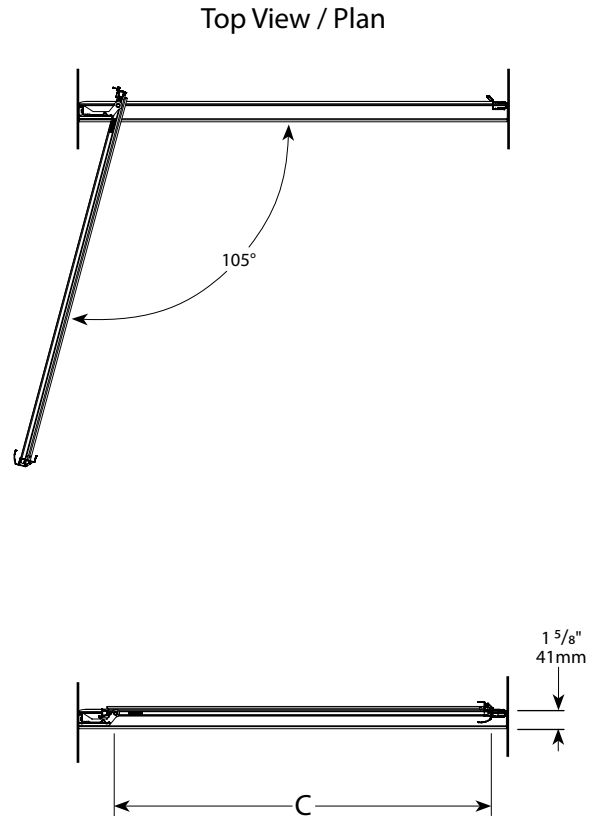

Pivot door / Porte pivotante

Model shown / Modèle présenté : M2-3335-11-40

FEATURES / CARACTÉRISTIQUES :

- ◆ Outward swinging door
Porte ouvrant vers l'extérieur
- ◆ Reversible right and left opening door configuration
Ouverture de porte réversible à droite ou à gauche
- ◆ Tempered glass
Verre trempé
- ◆ Glass thickness: 5/32"(4mm)Clear, Raindrop, Clear 45
Épaisseur du verre : 5/32"(4mm) clair, perlé, clair 45
- ◆ Multiple configurations available
Configurations multiples disponibles
- ◆ 10-year limited warranty
Garantie limitée de 10 ans
- ◆ Easy to install ([see Instruction Manual](#))
Facile à installer ([Voir le manuel d'instruction](#))

 Find a store near you
Trouvez votre magasin le plus proche

Technical information / Information technique

Project / Projet : Contact : Date : Tel / Tél :	Products and specifications are subject to change without notice. Please contact our sale office for any further enquiry. <i>Les produits et les caractéristiques peuvent être modifiés sans préavis. Pour toute demande de renseignements, veuillez communiquer avec notre service à la clientèle.</i>	Glass Options / Verre	Finish Options / Fini
		5/32", 4mm 40 : Clear / Clair 45 : Clear 45 / Clair 45 70 : Raindrop / perlé	11 : Chrome / Chrome

Model / Modèle	Wall Opening / Ouverture (A)	Height / Hauteur (B)	Approx. Entry Opening / Ouverture Entrée approx (C)	Glass Options / Verre	Base
M2-2123	21" to/à 23" 533mm to/à 584mm	65" 1651mm	18" 457mm	45, 70	NA
M2-2325	23" to/à 25" 584mm to/à 635mm	65" 1651mm	20" 508mm	40, 45, 70	NA
M2-2527	25" to/à 27" 635mm to/à 686mm	65" 1651mm	22" 559mm	40, 45, 70	NA
M2-2729	27" to/à 29" 686mm to/à 737mm	65" 1651mm	24" 610mm	40, 45, 70	NA
M2-2931	29" to/à 31" 737mm to/à 787mm	65" 1651mm	26" 660mm	40, 45, 70	NA
M2-3133	31" to/à 33" 787mm to/à 838mm	65" 1651mm	28" 711mm	40, 45, 70	NA
M2-3335	33" to/à 35" 838mm to/à 889mm	65" 1651mm	30" 762mm	40, 45, 70	ABC36ST, ABF3636
M2-3436	34" to/à 36" 864mm to/à 914mm	65" 1651mm	31" 787mm	45	NA