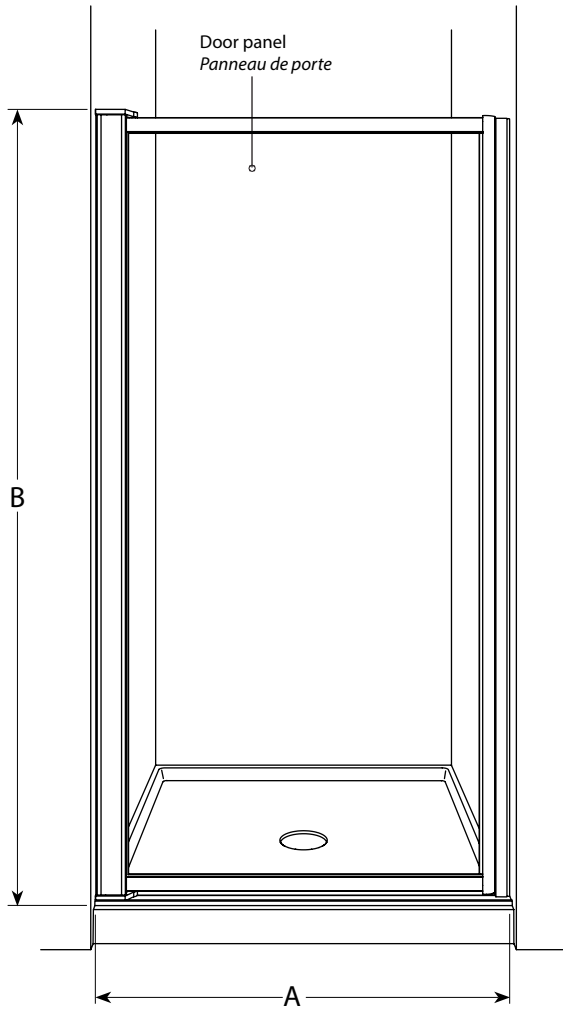

Pivot door / Porte pivotante

Model shown / Modèle présenté : M2-3335-11-40

FEATURES / CARACTÉRISTIQUES :

- ◆ Outward swinging door
Porte ouvrant vers l'extérieur
- ◆ Reversible right and left opening door configuration
Ouverture de porte réversible à droite ou à gauche
- ◆ Tempered glass
Verre trempé
- ◆ Glass thickness: 5/32"(4mm)Clear, Raindrop, Clear 45
Épaisseur du verre : 5/32"(4mm) clair, perlé, clair 45
- ◆ Multiple configurations available
Configurations multiples disponibles
- ◆ 10-year limited warranty
Garantie limitée de 10 ans
- ◆ Easy to install ([see Instruction Manual](#))
Facile à installer ([Voir le manuel d'instruction](#))

Model / Modèle	Wall Opening / Ouverture (A)	Height / Hauteur (B)	Approx. Entry Opening / Ouverture Entrée approx (C)	Glass Options / Verre	Base
M2-2123	21" to/à 23" 533mm to/à 584mm	65" 1651mm	18" 457mm	45, 70	NA
M2-2325	23" to/à 25" 584mm to/à 635mm	65" 1651mm	20" 508mm	40, 45, 70	NA
M2-2527	25" to/à 27" 635mm to/à 686mm	65" 1651mm	22" 559mm	40, 45, 70	NA
M2-2729	27" to/à 29" 686mm to/à 737mm	65" 1651mm	24" 610mm	40, 45, 70	NA
M2-2931	29" to/à 31" 737mm to/à 787mm	65" 1651mm	26" 660mm	40, 45, 70	NA
M2-3133	31" to/à 33" 787mm to/à 838mm	65" 1651mm	28" 711mm	40, 45, 70	NA
M2-3335	33" to/à 35" 838mm to/à 889mm	65" 1651mm	30" 762mm	40, 45, 70	ABC36ST, ABF3636
M2-3436	34" to/à 36" 864mm to/à 914mm	65" 1651mm	31" 787mm	45	NA