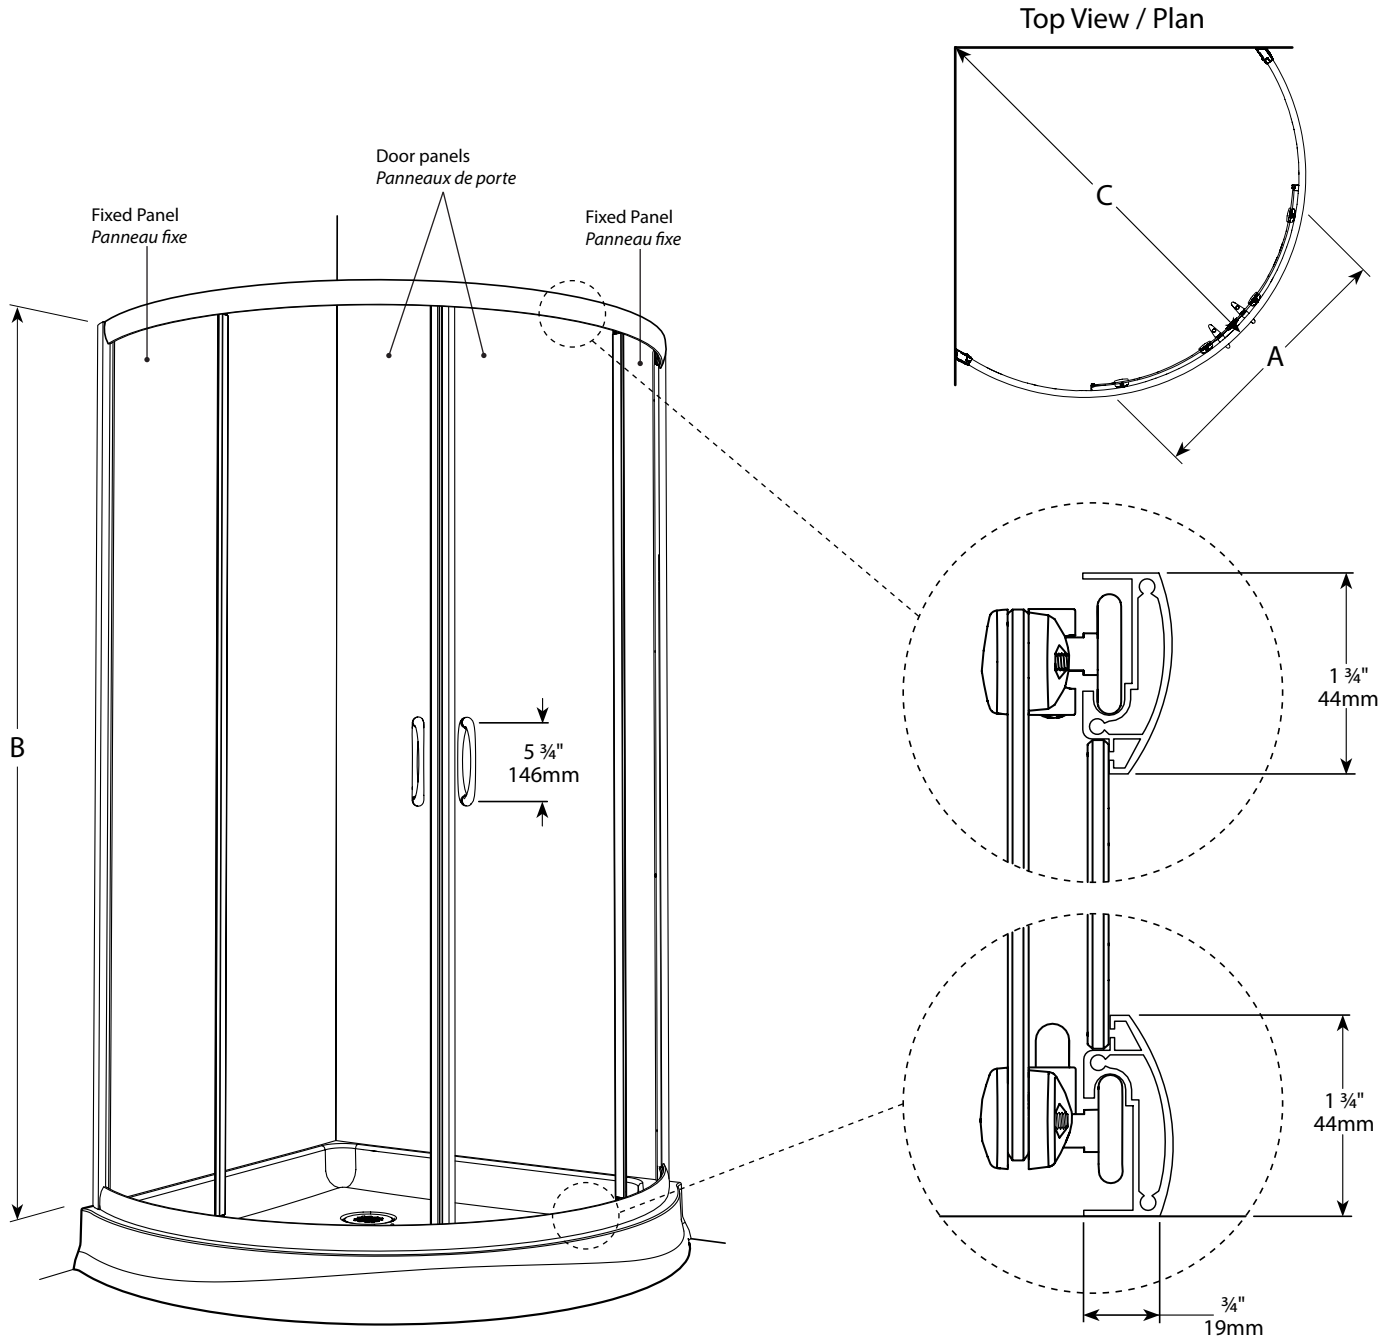

Curved glass sliding doors / Portes coulissantes courbées

Model shown / Modèle présenté : Capri Arc 4 (FAX364-11-40)

FEATURES / CARACTÉRISTIQUES :

- ◆ Smooth top and bottom ball-bearing roller system
Système de roulement à bille doux en haut et en bas
- ◆ Anti-jump top and bottom rollers
Roulement anti-saut au haut et au bas
- ◆ Multiple configurations
Configurations multiples disponibles
- ◆ Two sliding doors
Deux portes coulissantes
- ◆ Tempered glass
Verre trempé
- ◆ Glass thickness : 5/32" (4mm) clear and prism
Épaisseur du verre : 5/32" (4mm) clair et prisme
- ◆ Heavy-duty extrusions
Extrusions solides
- ◆ 10-year limited warranty
Garantie limitée de 10 ans
- ◆ Easy to install ([see Instruction Manual](#))
Facile d'installation ([Voir le manuel d'instruction](#))

Model / Modèle	Dimension / Dimension	Approx. Entry Opening / Ouverture entrée approx. (A)	Height / Hauteur (B)	Min / Max (C)	Fixed Panels / Panneaux fixes	Door Panels / Panneaux de porte	Finish / Fini	Glass / Verre	Acrylic Wall / Mur	Acrylic Base / Base
FAX324	32" x 32" 813mm x 813mm	24" 610mm	70" 1778 mm	41 1/2" to/à 42 1/2" 1055mm to/à 1068mm	13 3/4" x 67 1/8" 349mm x 1705mm	∩ 15 5/8" x 69 3/8" ∩ 375mm x 1762mm	11, 25	40, 65	N/A	ABB32
FAX364	36" x 36" 914mm x 914mm	27" 686mm	70" 1778 mm	43 7/8" to/à 44 7/8" 1114mm to/à 1129mm	14 7/8" x 67 1/8" 378mm x 1705mm	∩ 16 7/8" x 69 3/8" ∩ 429mm x 1762mm	11, 25	40, 65	AWF36	ABB36