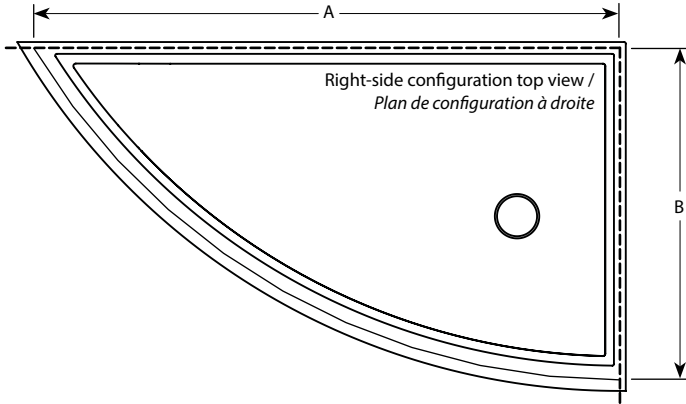

Curved glass door and panel / Porte et panneau avec verre courbé

Model shown / Modèle présenté : NOVSL66-11-40R

FEATURES / CARACTÉRISTIQUES :

- ◆ Inspired by the original and best-selling Kinetik series of doors
Une inspiration de la fameuse série de portes Kinetik
- ◆ Space-saving sliding door panel
Ouverture coulissante pour les petits espaces
- ◆ Tempered glass
Verre trempé
- ◆ Glass thickness : 5/16" (8mm) Clear
Épaisseur du verre : 5/16" (8mm) Clair
- ◆ Right or left configuration
Configuration à droite ou à gauche
- ◆ Door opens from drain side only
Ouverture de la porte seulement du côté du drain
- ◆ 10-year limited warranty
Garantie limitée de 10 ans
- ◆ Microtek glass surface protection included
Protection du verre Microtek incluse
- ◆ Easy to install ([see Instruction Manual](#))
Facile à installer ([Voir le manuel d'instruction](#))

!

It is mandatory to have a wall stud on each side of the shower unit to securely fasten the rail to the walls. /
Il est indispensable d'avoir une ossature murale sur chaque côté de la douche pour fixer la barre de roulement.

Model / Modèle	Wall Opening / Ouverture (A)	Wall Opening / Ouverture (B)	Approx. Entry Opening / Entrée (C)	Height / Hauteur (D)	Door Panel / Panneau de porte (E)	Fixed Panel / Panneau fixe (F)	Finish / Fini	Glass / Verre	Base
NOVSL66	62 3/4" to/à 63 3/4" 1594 mm to/à 1619 mm	35 3/8" to/à 35 3/4" 899 mm to/à 908 mm	27" to/à 28" 686 mm to/à 711 mm	75" 1905mm	36 1/8" x 74 3/4" 918 mm x 1899 mm	37 3/4" x 75" 959 mm x 1905 mm	11 - 25 - 99	40	ABSL66-L, ABSL66-R