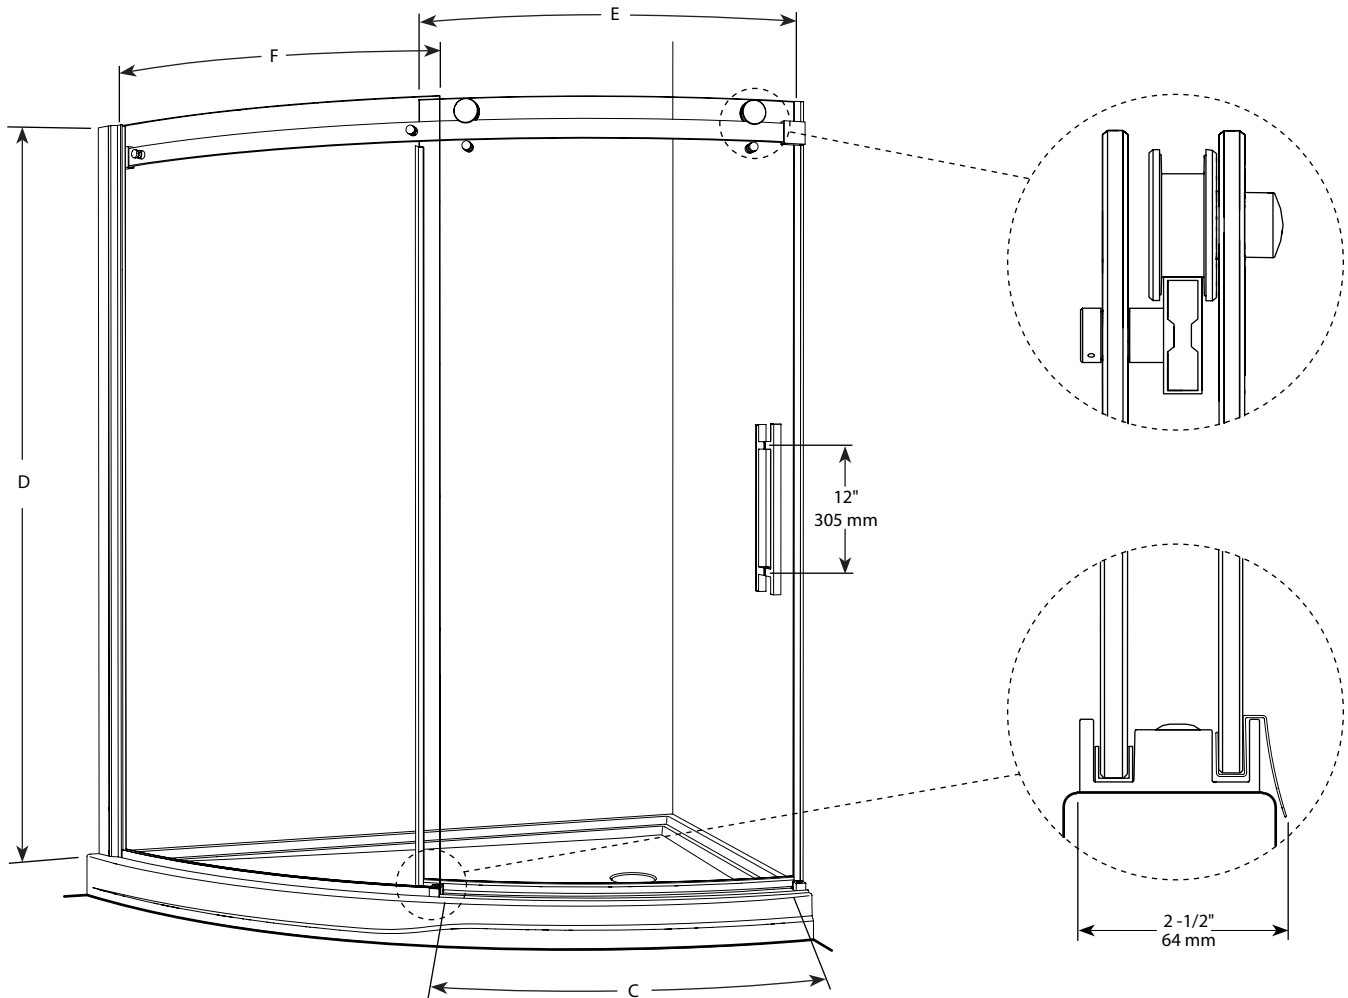

Curved glass door and panel / Porte et panneau avec verre courbé

Model shown / Modèle présenté : NOVSL66-11-40R

FEATURES / CARACTÉRISTIQUES :

- ◆ Inspired by the original and best-selling Kinetik series of doors
Une inspiration de la fameuse série de portes Kinetik
- ◆ Space-saving sliding door panel
Ouverture coulissante pour les petits espaces
- ◆ Tempered glass
Verre trempé
- ◆ Glass thickness : 5/16" (8mm) Clear
Épaisseur du verre : 5/16" (8mm) Clair
- ◆ Right or left configuration
Configuration à droite ou à gauche
- ◆ Door opens from drain side only
Ouverture de la porte seulement du côté du drain
- ◆ 10-year limited warranty
Garantie limitée de 10 ans
- ◆ Microtek glass surface protection included
Protection du verre Microtek incluse
- ◆ Easy to install ([see Instruction Manual](#))
Facile à installer ([Voir le manuel d'instruction](#))

!

It is mandatory to have a wall stud on each side of the shower unit to securely fasten the rail to the walls. /
Il est indispensable d'avoir une ossature murale sur chaque côté de la douche pour fixer la barre de roulement.

Model / Modèle	Wall Opening / Ouverture (A)	Wall Opening / Ouverture (B)	Approx. Entry Opening / Entrée (C)	Height / Hauteur (D)	Door Panel / Panneau de porte (E)	Fixed Panel / Panneau fixe (F)	Finish / Fini	Glass / Verre	Base
NOVSL66	62 3/4" to/à 63 3/4" 1594 mm to/à 1619 mm	35 3/8" to/à 35 3/4" 899 mm to/à 908 mm	27" to/à 28" 686 mm to/à 711 mm	75" 1905mm	36 1/8" x 74 3/4" 918 mm x 1899 mm	37 3/4" x 75" 959 mm x 1905 mm	11 - 25 - 99	40	ABSL66-L, ABSL66-R