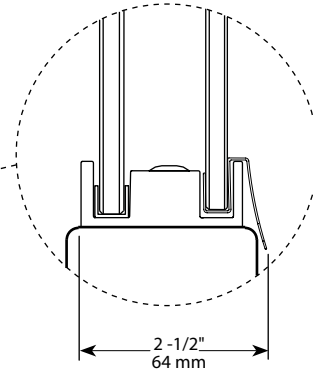

Model / Modèle	Finished wall to center of wall jamb / Ouverture du mur fini au centre du jambage (A)	Finished wall to center of wall jamb / Ouverture du mur fini au centre du jambage(B)	Approx. Entry Opening / Entrée (C)	Height / Hauteur (D)	Finish / Fini	Glass / Verre	Base
NOV24836-CRP	45 1/4" to/à 46 1/4" 1149mm to/à 1175mm	33" to/à 33 3/8" 838mm to/à 854mm	18" to/à 20" 457mm to/à 508mm	75" / 1905mm	11 - 25 - 99	40	ABF3648
NOV26036-CRP	57 1/4" to/à 58 1/4" 1454mm to/à 1480mm	33" to/à 33 3/8" 838mm to/à 854mm	23" to/à 25" 584mm to/à 635mm	75" / 1905mm	11 - 25 - 99	40	ABF3660
NOV24832-CRP	45 1/4" to/à 46 1/4" 1149mm to/à 1175mm	29" to/à 29 3/8" 737mm to/à 752mm	18" to/à 20" 457mm to/à 508mm	75" / 1905mm	11 - 25 - 99	40	n/a
NOV26032-CRP	57 1/4" to/à 58 1/4" 1454mm to/à 1480mm	29" to/à 29 3/8" 737mm to/à 752mm	23" to/à 25" 584mm to/à 635mm	75" / 1905mm	11 - 25 - 99	40	ABF3260