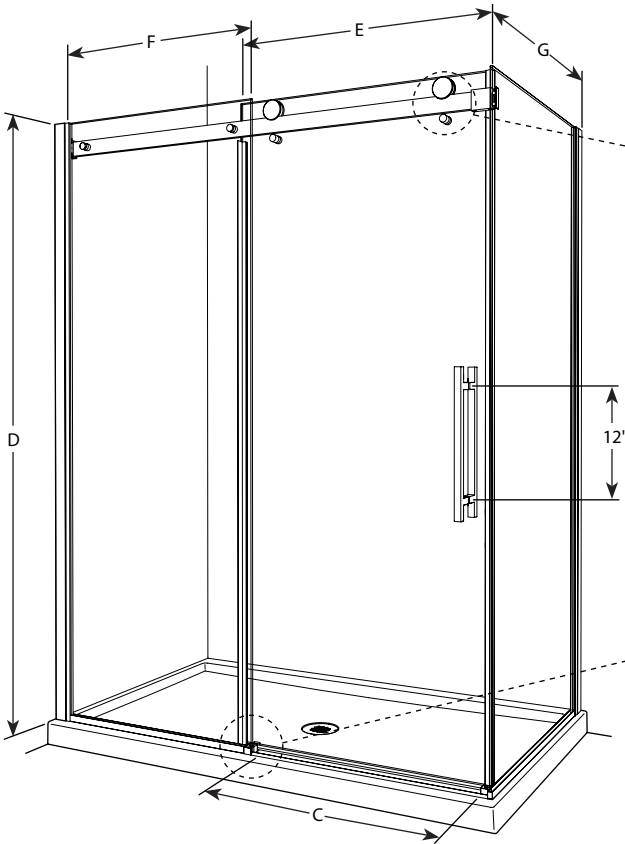

Door and fixed panel with return panel / Porte et panneau fixe avec panneau de côté

Model shown / Modèle présenté : NOV26036-11-40CRP

FEATURES / CARACTÉRISTIQUES :

- ◆ Inspired by the original and best-selling Kinetik door series
Une inspiration de la fameuse série de portes Kinetik
- ◆ Right or left space-saving sliding door panel
Ouverture coulissante à droite ou à gauche pour les restreints espaces
- ◆ Tempered clear glass
Verre trempé clair
- ◆ Glass thickness : 3/8" (10mm) fixed panel, 5/16" (8mm) door panel
Épaisseur du verre : 3/8" (10mm) panneau fixe, 5/16" (8mm) panneau de porte
- ◆ Multiple configurations available
Configurations multiples disponibles
- ◆ 10-year limited warranty
Garantie limitée de 10 ans
- ◆ Easy to install ([see Instruction Manual](#))
Facile à installer ([Voir le manuel d'instruction](#))

Model / Modèle	Door Panel / Panneau de porte (E)	Fixed Panel / Panneau fixe (F)	Return Panel / Panneau de côté (G)
NOV24836-CRP	24 1/2" x 74 3/4" 622mm x 1899mm	20 3/4" x 75" 527mm x 1905mm	31 1/4" x 75" 794mm x 1905mm
NOV26036-CRP	30 3/8" x 74 3/4" 772mm x 1899mm	27 1/4" x 75" 692mm x 1905mm	31 1/4" x 75" 794mm x 1905mm
NOV24832-CRP	24 1/2" x 74 3/4" 622mm x 1899mm	20 3/4" x 75" 527mm x 1905mm	27 1/4" x 75" 692mm x 1905mm
NOV26032-CRP	30 3/8" x 74 3/4" 772mm x 1899mm	27 1/4" x 75" 692mm x 1905mm	27 1/4" x 75" 692mm x 1905mm

It is mandatory to secure the wall bracket for the rail bar into a wall stud for proper support.

Il faut obligatoirement fixer le support mural pour la barre de roulement dans une ossature de mur pour un soutien adéquat.