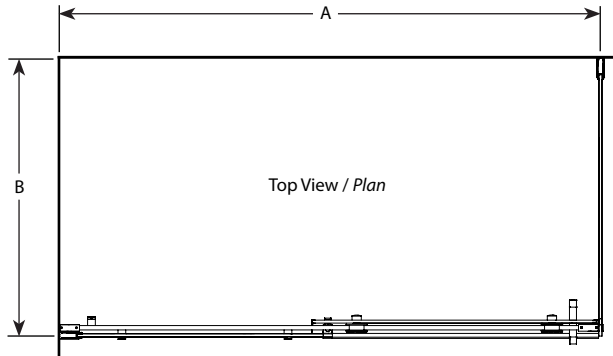

Door and fixed panel with return panel / Porte et panneau fixe avec panneau de côté

Model shown / Modèle présenté : NOV26036-11-40CRP

FEATURES / CARACTÉRISTIQUES :

- ◆ Inspired by the original and best-selling Kinetik door series
Une inspiration de la fameuse série de portes Kinetik
- ◆ Right or left space-saving sliding door panel
Ouverture coulissante à droite ou à gauche pour les restreints espaces
- ◆ Tempered clear glass
Verre trempé clair
- ◆ Glass thickness : 3/8" (10mm) fixed panel, 5/16" (8mm) door panel
Épaisseur du verre : 3/8" (10mm) panneau fixe, 5/16" (8mm) panneau de porte
- ◆ Multiple configurations available
Configurations multiples disponibles
- ◆ 10-year limited warranty
Garantie limitée de 10 ans
- ◆ Easy to install ([see Instruction Manual](#))
Facile à installer ([Voir le manuel d'instruction](#))

Model / Modèle	Door Panel / Panneau de porte (E)	Fixed Panel / Panneau fixe (F)	Return Panel / Panneau de côté (G)
NOV24836-CRP	24 1/2" x 74 3/4" 622mm x 1899mm	20 3/4" x 75" 527mm x 1905mm	31 1/4" x 75" 794mm x 1905mm
NOV26036-CRP	30 3/8" x 74 3/4" 772mm x 1899mm	27 1/4" x 75" 692mm x 1905mm	31 1/4" x 75" 794mm x 1905mm
NOV24832-CRP	24 1/2" x 74 3/4" 622mm x 1899mm	20 3/4" x 75" 527mm x 1905mm	27 1/4" x 75" 692mm x 1905mm
NOV26032-CRP	30 3/8" x 74 3/4" 772mm x 1899mm	27 1/4" x 75" 692mm x 1905mm	27 1/4" x 75" 692mm x 1905mm