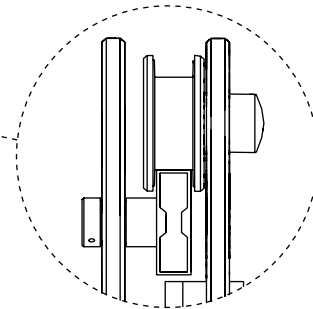

Model / Modèle	Finished wall to center of wall jamb / Ouverture du mur fini au centre du jambage (A)	Finished wall to center of wall jamb / Ouverture du mur fini au centre du jambage(B)	Approx. Entry Opening / Entrée (C)	Height / Hauteur (D)	Finish / Fini	Glass / Verre	Base
NOV24836-CRP	45 1/4" to/à 46 1/4" 1149mm to/à 1175mm	33" to/à 33 3/8" 838mm to/à 854mm	18" to/à 20" 457mm to/à 508mm	75" / 1905mm	11 - 25 - 99	40	ABF3648
NOV26036-CRP	57 1/4" to/à 58 1/4" 1454mm to/à 1480mm	33" to/à 33 3/8" 838mm to/à 854mm	23" to/à 25" 584mm to/à 635mm	75" / 1905mm	11 - 25 - 99	40	ABF3660
NOV24832-CRP	45 1/4" to/à 46 1/4" 1149mm to/à 1175mm	29" to/à 29 3/8" 737mm to/à 752mm	18" to/à 20" 457mm to/à 508mm	75" / 1905mm	11 - 25 - 99	40	n/a
NOV26032-CRP	57 1/4" to/à 58 1/4" 1454mm to/à 1480mm	29" to/à 29 3/8" 737mm to/à 752mm	23" to/à 25" 584mm to/à 635mm	75" / 1905mm	11 - 25 - 99	40	ABF3260