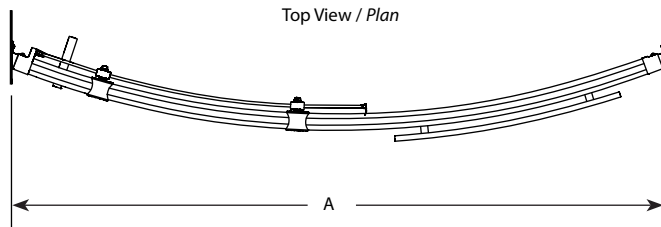

Bowfront / Courbé | Shower / Douche

Curved glass door and panel / *Porte et panneau de verre courbé*

Model shown / *Modèle présenté* : NOVBF60-11-40R

FEATURES / CARACTÉRISTIQUES :

- ◆ Inspired by the original and best-selling Kinetik door series
Une inspiration de la fameuse série de portes Kinetik
- ◆ Right or left space-saving sliding door panel
Ouverture coulissante à droite ou à gauche pour restreints espaces
- ◆ Tempered glass
Verre trempé
- ◆ Glass thickness : 5/16" (8mm) Clear
Épaisseur du verre : 5/16" (8mm) clair
- ◆ 10-year limited warranty
Garantie limitée de 10 ans
- ◆ Microtek glass surface protection included
Protection du verre Microtek incluse
- ◆ Easy to install ([see Instruction Manual](#))
Facile à installer ([Voir le manuel d'instruction](#))

 Find a store near you
Trouvez votre magasin le plus proche

Technical information / Information technique

Project / Projet : Contact : Date : Tel / Tél :	Products and specifications are subject to change without notice. Please contact our sale office for any further enquiry. <i>Les produits et les caractéristiques peuvent être modifiés sans préavis. Pour toute demande de renseignements, veuillez communiquer avec notre service à la clientèle.</i>	Glass Options / Verre (3/8", 10mm) 40 : Clear / Clair	Finish Options / Fini 11 : Chrome / Chrome 25 : Brushed Nickel / Nickel brossé 99 : Ultra Chrome / Chrome ultime

It is mandatory to have a wall stud on each side of the shower unit to securely fasten the rail to the walls. / Il est indispensable d'avoir une ossature murale sur chaque côté de la douche pour fixer la barre de roulement.

Model / Modèle	Wall Opening / Ouverture (A)	Approx. Entry Opening / Entrée (B)	Height / Hauteur (C)	Door Panel / Panneau de porte (D)	Fixed Panel / Panneau fixe (E)	Finish / Fini	Glass / Verre	Base
NOVBF60	57 3/4" to/à 58 3/4" 1467 mm to/à 1492 mm	23" 584 mm	75" 1905 mm	30 5/8" x 74 1/2" 778 mm x 1892 mm	27 5/8" x 75" 702 mm x 1905 mm	11 - 25 - 99	40	ABF3260BFL , ABF3660BFR