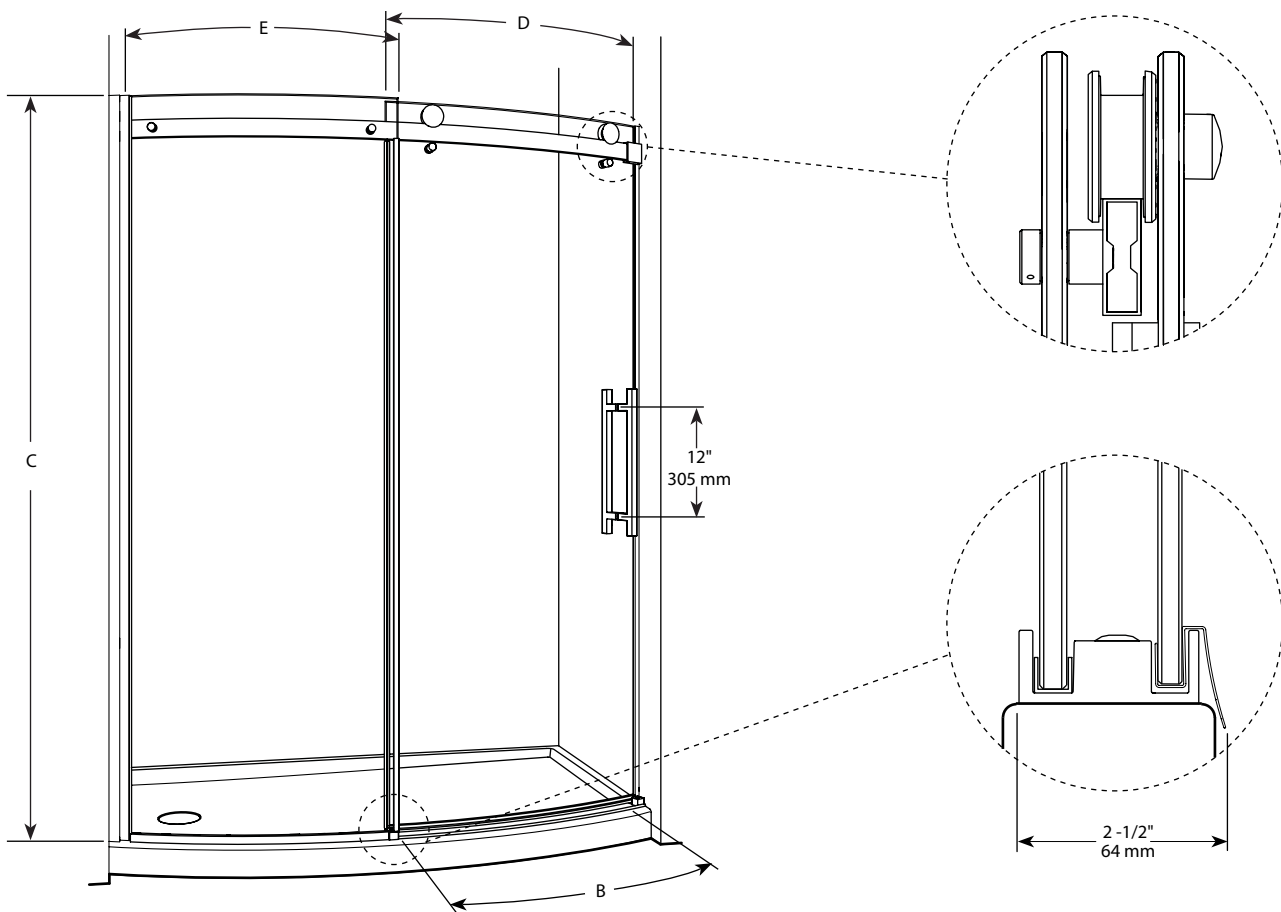

Bowfront / Courbé | Shower / Douche

Curved glass door and panel / *Porte et panneau de verre courbé*

Model shown / *Modèle présenté* : NOVBF60-11-40R

FEATURES / CARACTÉRISTIQUES :

- ◆ Inspired by the original and best-selling Kinetik door series
Une inspiration de la fameuse série de portes Kinetik
- ◆ Right or left space-saving sliding door panel
Ouverture coulissante à droite ou à gauche pour restreints espaces
- ◆ Tempered glass
Verre trempé
- ◆ Glass thickness : 5/16" (8mm) Clear
Épaisseur du verre : 5/16" (8mm) clair
- ◆ 10-year limited warranty
Garantie limitée de 10 ans
- ◆ Microtek glass surface protection included
Protection du verre Microtek incluse
- ◆ Easy to install ([see Instruction Manual](#))
Facile à installer ([Voir le manuel d'instruction](#))

It is mandatory to have a wall stud on each side of the shower unit to securely fasten the rail to the walls. / Il est indispensable d'avoir une ossature murale sur chaque côté de la douche pour fixer la barre de roulement.

Model / Modèle	Wall Opening / Ouverture (A)	Approx. Entry Opening / Entrée (B)	Height / Hauteur (C)	Door Panel / Panneau de porte (D)	Fixed Panel / Panneau fixe (E)	Finish / Fini	Glass / Verre	Base
NOVBF60	57 3/4" to/à 58 3/4" 1467 mm to/à 1492 mm	23" 584 mm	75" 1905 mm	30 5/8" x 74 1/2" 778 mm x 1892 mm	27 5/8" x 75" 702 mm x 1905 mm	11 - 25 - 99	40	ABF3260BFL , ABF3660BFR