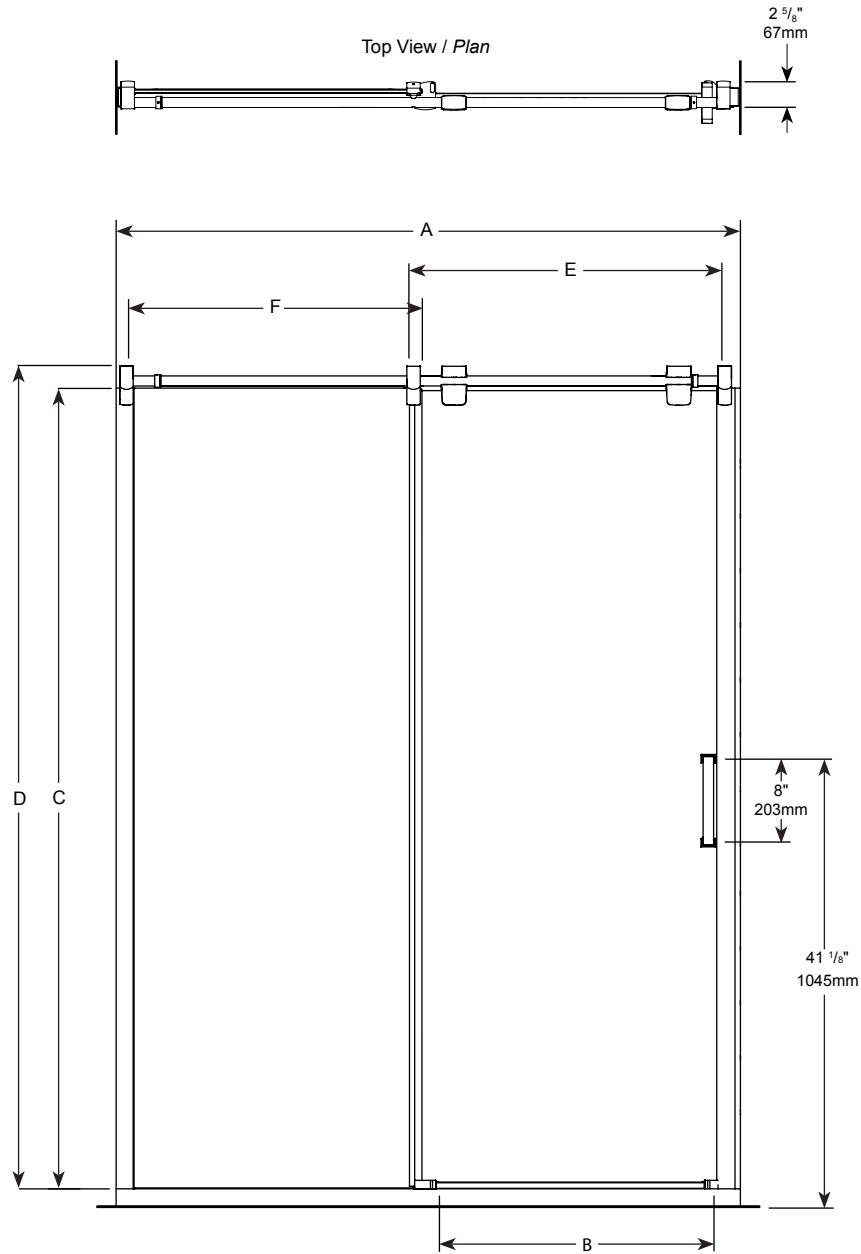

Sliding door and fixed panels / Porte coulissante et panneau fixe

Model shown / Modèle présenté : In-Line / En alcôve (LG172-11-40)

FEATURES / CARACTÉRISTIQUES :

- ◆ Space-saving sliding door panel
Porte coulissante avec cadre partiel parfaite pour les petits espaces
- ◆ Reversible right and left-opening door configuration
Ouverture de porte réversible à gauche ou à droite
- ◆ Hidden rollers
Roulement dissimulé
- ◆ Tempered glass
Verre trempé
- ◆ Glass thickness : 3/8" (10mm)
Épaisseur du verre : 3/8" (10mm)
- ◆ Multiple configurations available
Configurations multiples disponibles
- ◆ 10-year limited warranty
Garantie limitée de 10 ans
- ◆ Easy to install ([see Instruction Manual](#))
Facile à installer ([Voir le manuel d'instruction](#))

Model Modèle	Wall Opening Ouverture (A)	Approx. Entry Opening Entrée (B)	Height Hauteur (C)	Height to top of roller Hauteur jusqu'au dessus de la roulette (D)	Door Panel Panneau de porte (E)	Fixed Panel Panneau fixe (F)	BASE
LG148	45 1/2" to/à 46 1/2" 1156mm to/à 1181mm	18" 457mm	75" 1905mm	76 1/2" 1943mm	23 1/16" x 73 3/4" 585mm x 1873mm	21 5/16" x 74 3/8" 541mm x 1889mm	ABF3248, ABF3448, ABF3648, ABE3648, ADF3648, ABF4836
LG160	57 1/2" to/à 58 1/2" 1461mm to/à 1486mm	24" 610mm	75" 1905mm	76 1/2" 1943mm	29 1/16" x 73 3/4" 738mm x 1873mm	27 1/4" x 74 3/8" 692mm x 1889mm	ABF3060, ABF3260, ABE3260, ABF6032-L3, ABF6032-R3, ABF3460, ABE3660, ADF3660, ABF3660, ABF6036, ABF4260, ABF4860
LG172	69 1/2" to/à 70 1/2" 1765mm to/à 1943mm	30" 762mm	75" 1905mm	76 1/2" 1943mm	35 1/16" x 73 3/4" 891mm x 1873mm	33 1/4" x 74 3/8" 845mm x 1889mm	ABF3672