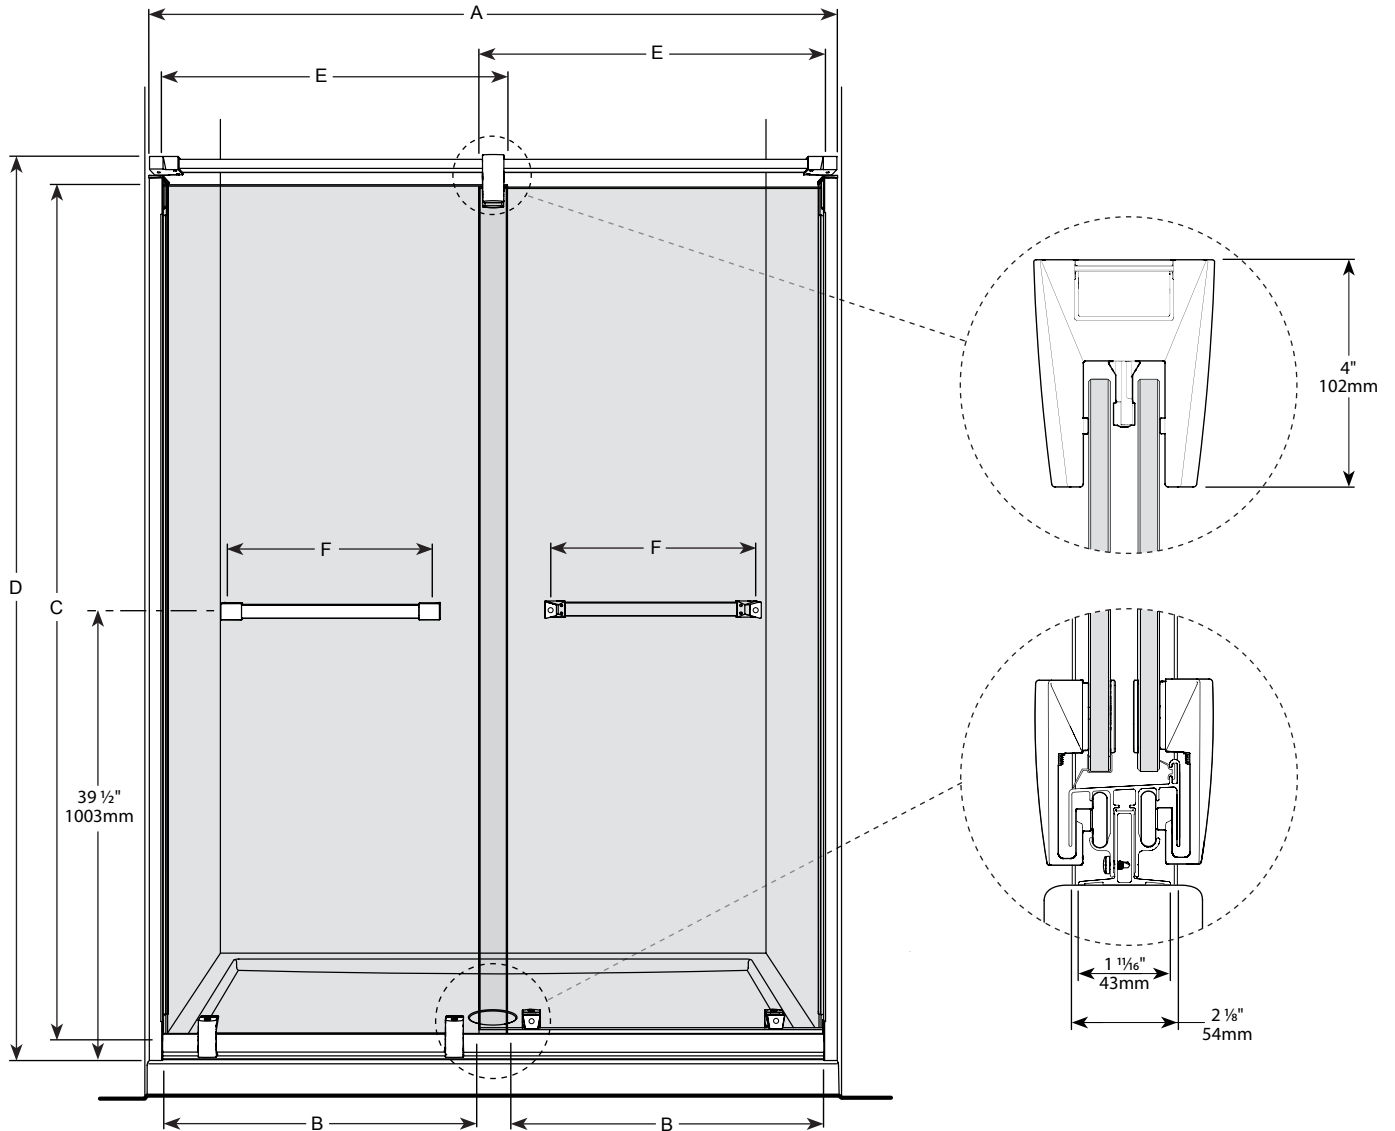

Bypass sliding doors / Portes coulissantes bidirectionnelles

Model shown / Modèle présenté : Axent Inline / Axent en alcôve (LX57-11-40)

FEATURES / CARACTÉRISTIQUES :

- ◆ Adjustable bottom track provides a precise levelling
Rail du bas permettant un ajustement précis
- ◆ Dynamic guiding system™
Système du guide dynamique
- ◆ Tempered glass
Verre trempé
- ◆ Glass thickness : 3/8" (10mm)
Épaisseur du verre : 3/8" (10mm)
- ◆ Microtek glass surface protection included
Protection du verre Microtek incluse
- ◆ Multiple configurations available
Configurations multiples disponibles
- ◆ 10-year limited warranty
Garantie limitée de 10 ans
- ◆ Easy to install ([see Instruction Manual](#))
Facile à installer ([Voir le manuel d'instruction](#))

Minimum clearances required for glass panels sitting on a base threshold:
 1 1/8" from the center of the wall jamb to BOTH the exterior and interior sides

*Espace libre minimum requis pour les panneaux de verre sur le seuil de la base:
 1 1/8" du centre du jambage jusqu'à la limite intérieure ET extérieure de la base*