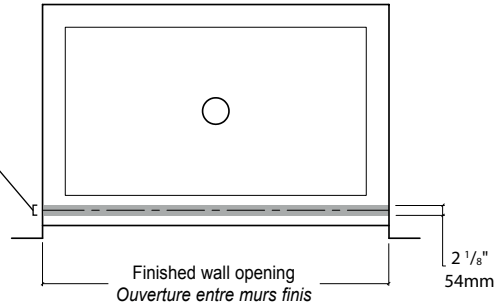

Technical information / Information technique

Project / Projet : Contact : Date : Tel / Tél :	Products and specifications are subject to change without notice. Please contact our sale office for any further enquiry. <i>Les produits et les caractéristiques peuvent être modifiés sans préavis. Pour toute demande de renseignements, veuillez communiquer avec notre service à la clientèle.</i>	Glass / Verre 3/8" (10mm) 40 : Clear / Clair	Finish Options / Finis 11 : Polished Stainless / Inox poli 25 : Brushed Stainless / Inox brossé 99 : Ultra Chrome / Chrome ultime

Minimum clearances required for glass panels sitting on a base threshold:
1 1/8" from the center of the wall jamb to BOTH the exterior and interior sides

*Espace libre minimum requis pour les panneaux de verre sur le seuil de la base:
1 1/8" du centre du jambage jusqu'à la limite intérieure ET extérieure de la base*

Front view / Vue de face