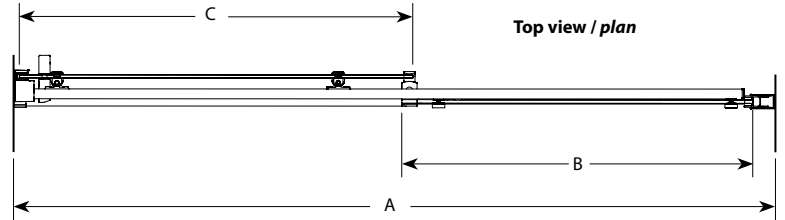

Sliding door and fixed panel / Porte coulissante et panneau fixe

Model shown / Modèle présenté : Apollo In-Line / Apollo en alcôve (NA60-11-40)

FEATURES / CARACTÉRISTIQUES :

- ◆ European style frameless door
Portes sans Cadre de style européen
- ◆ Multiple configurations available
Configurations multiples disponibles
- ◆ Superior bottom guiding system
Guide du bas de qualité supérieure
- ◆ Tempered glass
Verre trempé
- ◆ Glass thickness : Clear 1/4" (6-mm)
Épaisseur du verre : Clair 1/4" (6-mm)
- ◆ Reversible right and left opening door configuration
Ouverture de porte réversible pour une installation à gauche ou à droite
- ◆ 10-year limited warranty
Garantie limitée de 10 ans
- ◆ Easy to install ([see Instruction Manual](#))
Facile à installer ([Voir le manuel d'instruction](#))

Model / Modèle	Wall Opening / Ouverture (A)	Fixed panel / Panneau fixe (B)	Door panel / Panneau de porte (C)	Height / Hauteur (D)	Approx. Entry Opening / Entrée (E)	Base
NA48	45" to/à 48" 1143mm to/à 1219mm	21 1/4" x 75" 540mm x 1905mm	25 3/4" x 74 13/16" 654mm x 1900mm	75" 1905mm	18" to/à 21" 457mm to/à 533mm	ABF3248, ABF3448 ABF3648, ABE3648 ADF3648, ABF4836
NA60	57" to/à 60" 1448mm to/à 1524mm	27 1/4" x 75" 692mm x 1905mm	31 3/4" x 74 13/16" 806mm x 1900mm	75" 1905mm	24" to/à 27" 610mm to/à 686mm	ABF3060, ABE3260 ABF3260, ABF6032 ABF3460, ABE3660 ADF3660, ABF3660 ABF6036, ABF4260 ABF4860
NA72	69" to/à 72" 1752mm to/à 1829mm	33 1/4" x 75" 845mm x 1905mm	37 3/4" x 74 13/16" 959mm x 1900mm	75" 1905mm	30" to/à 33" 762mm to/à 838mm	ABF3672