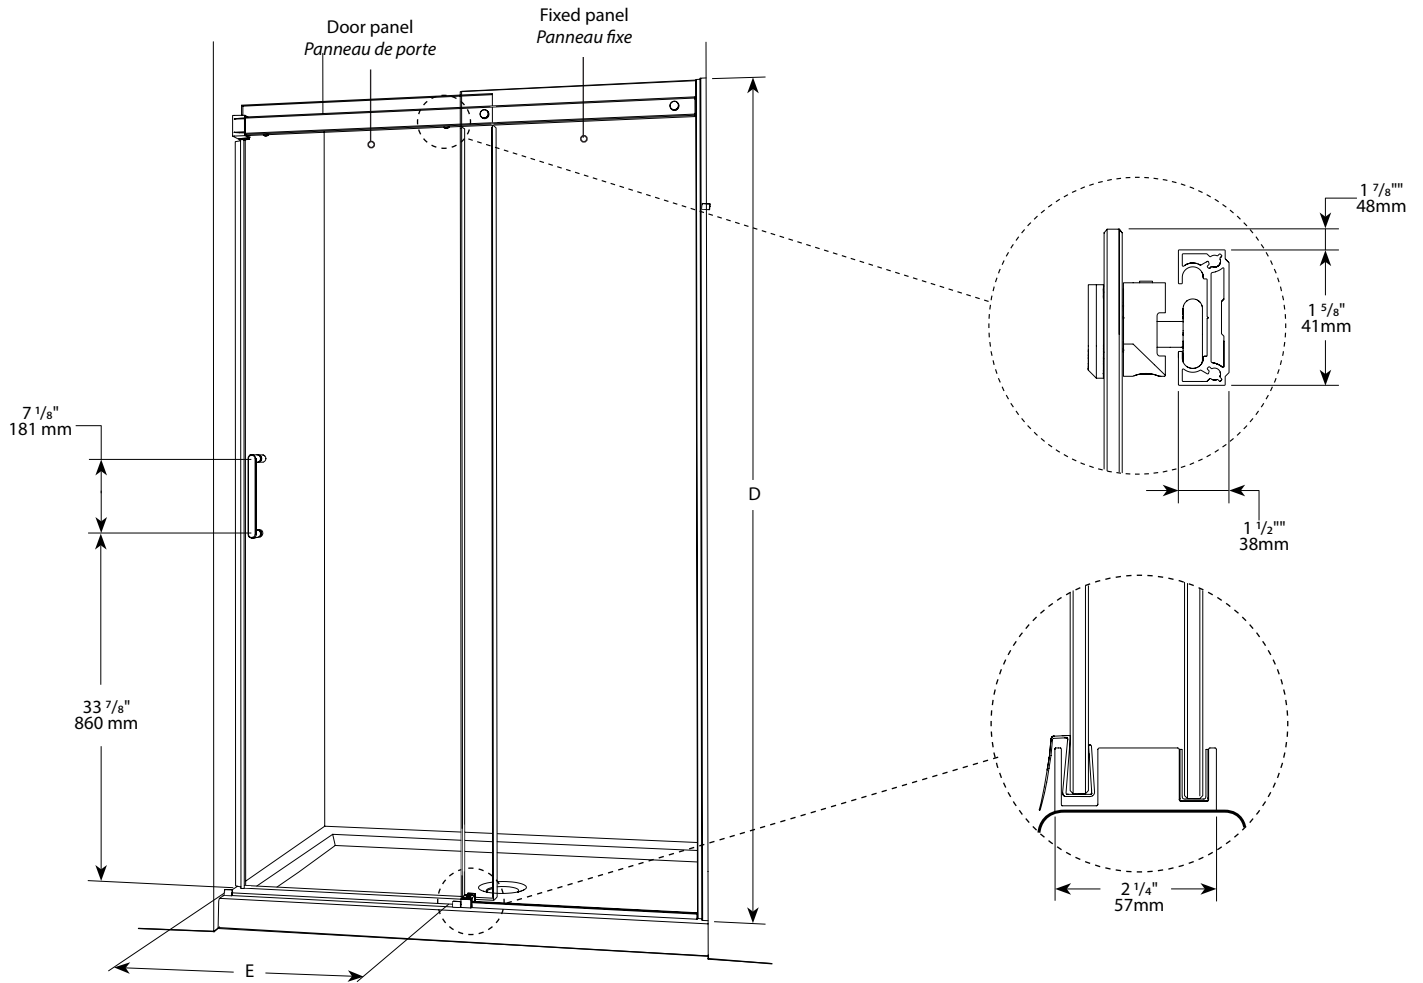

Sliding door and fixed panel / Porte coulissante et panneau fixe

Model shown / Modèle présenté : Apollo In-Line / Apollo en alcôve (NA60-11-40)

FEATURES / CARACTÉRISTIQUES :

- ◆ European style frameless door
Portes sans Cadre de style européen
- ◆ Multiple configurations available
Configurations multiples disponibles
- ◆ Superior bottom guiding system
Guide du bas de qualité supérieure
- ◆ Tempered glass
Verre trempé
- ◆ Glass thickness : Clear 1/4" (6-mm)
Épaisseur du verre : Clair 1/4" (6-mm)
- ◆ Reversible right and left opening door configuration
Ouverture de porte réversible pour une installation à gauche ou à droite
- ◆ 10-year limited warranty
Garantie limitée de 10 ans
- ◆ Easy to install ([see Instruction Manual](#))
Facile à installer ([Voir le manuel d'instruction](#))

Model / Modèle	Wall Opening / Ouverture (A)	Fixed panel / Panneau fixe (B)	Door panel / Panneau de porte (C)	Height / Hauteur (D)	Approx. Entry Opening / Entrée (E)	Base
NA48	45" to/à 48" 1143mm to/à 1219mm	21 1/4" x 75" 540mm x 1905mm	25 3/4" x 74 13/16" 654mm x 1900mm	75" 1905mm	18" to/à 21" 457mm to/à 533mm	ABF3248, ABF3448 ABF3648, ABE3648 ADF3648, ABF4836
NA60	57" to/à 60" 1448mm to/à 1524mm	27 1/4" x 75" 692mm x 1905mm	31 3/4" x 74 13/16" 806mm x 1900mm	75" 1905mm	24" to/à 27" 610mm to/à 686mm	ABF3060, ABE3260 ABF3260, ABF6032 ABF3460, ABE3660 ADF3660, ABF3660 ABF6036, ABF4260 ABF4860
NA72	69" to/à 72" 1752mm to/à 1829mm	33 1/4" x 75" 845mm x 1905mm	37 3/4" x 74 13/16" 959mm x 1900mm	75" 1905mm	30" to/à 33" 762mm to/à 838mm	ABF3672