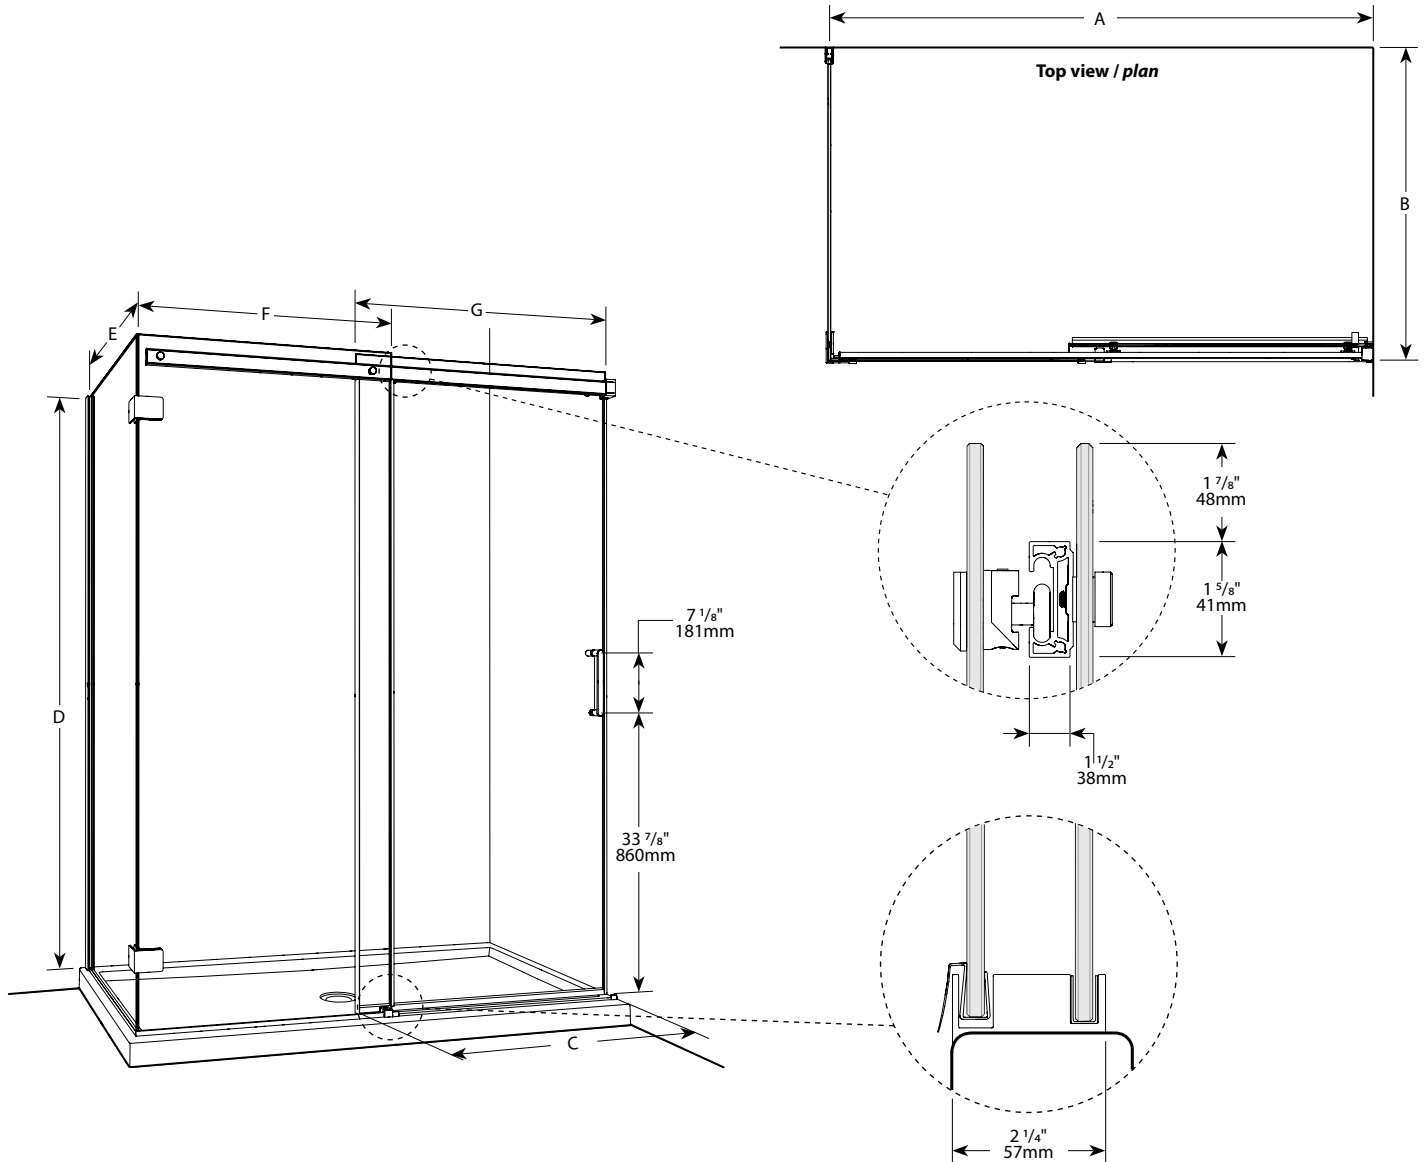

Technical information / Information technique

Project / Projet : Contact : Date : Tel / Tél :	Products and specifications are subject to change without notice. Please contact our sale office for any further enquiry. <i>Les produits et les caractéristiques peuvent être modifiés sans préavis. Pour toute demande de renseignements, veuillez communiquer avec notre service à la clientèle.</i>	Glass / Verre	Finish Options / Finis
		$\frac{1}{4}$" (6 mm) 40 : Clear / Clair	11 : Chrome / Chrome 25 : Brushed Nickel / Nickel brossé

Model / Modèle	Finished wall to center of wall jamb / Ouverture du mur fini au centre du verre (A)	Finished wall to center of wall jamb / Ouverture du mur fini au centre du verre (B)	Approx. Entry Opening / Entrée (C)	Height / Hauteur (D)	Return panel / Panneau de côté (E)	Fixed panel / Panneau fixe (F)	Door Panel / Panneau de porte (G)	Base
NAW4832	45" to/à 48" 1143mm to/à 1219mm	29" to/à 29 1/2" 737mm to/à 749mm	18" to/à 21" 457mm to/à 533mm	75" 1905mm	27 13/16" x 75" 706mm x 1905mm	23" x 75" 584mm x 1905mm	25 3/4" x 74 13/16" 654mm x 1900mm	ABF3248
NAW4836	45" to/à 48" 1143mm to/à 1219mm	33" to/à 33 1/2" 838mm to/à 851mm	18" to/à 21" 457mm to/à 533mm	75" 1905mm	31 13/16" x 75" 808mm x 1905mm	23" x 75" 584mm x 1905mm	25 3/4" x 74 13/16" 654mm x 1900mm	ABF3648, ABE3648, ADF3648, ABF4836, ABF4836
NAW6032	57" to/à 60" 1448mm to/à 1524mm	29" to/à 29 1/2" 737mm to/à 749mm	24" to/à 27" 610mm to/à 686mm	75" 1905mm	27 13/16" x 75" 706mm x 1905mm	29" x 75" 737mm x 1905mm	31 3/4" x 74 13/16" 806 mm x 1900mm	ABF3260, ABE3260
NAW6036	57" to/à 60" 1448mm to/à 1524mm	33" to/à 33 1/2" 838mm to/à 851mm	24" to/à 27" 610mm to/à 686mm	75" 1905mm	31 13/16" x 75" 808mm x 1905mm	29" x 75" 737mm x 1905mm	31 3/4" x 74 13/16" 806mm x 1900mm	ABF3460, ABE3660, ADF3660, ABF6036, ABF6036, ABF4260, ABF4860