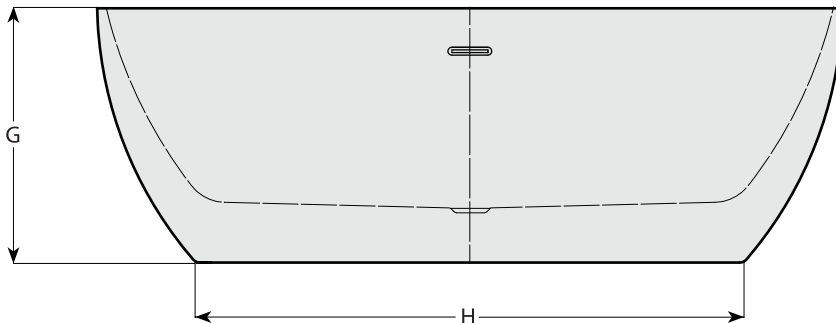

Model Modèle	Net Weight Poids net		Capacity Capacité	
	LB	KG	US GAL	L
BVO5531	90	41	63	239
BVO6732	97	44	78	295

TOP VIEW
VUE DE DESSUS

FRONT VIEW
VUE DE PROFIL

SIDE VIEW
VUE DE CÔTÉ

Lucite

Model Modèle	A	B	C	D	E	F	G	H	I	J
BVO5531	55 1/8" 140cm	27 1/2" 70cm	31 1/2" 80cm	15 3/4" 40cm	43 1/4" 110cm	20 1/2" 52cm	23 5/8" 60cm	47 1/4" 120cm	15" 38cm	23 1/4" 59cm
BVO6732	67" 170cm	33 1/2" 85cm	32 1/4" 82cm	16 1/8" 41cm	47 5/8" 121cm	19 3/4" 50cm	22 7/8" 58cm	49 1/4" 125cm	15 1/4" 38cm	23 1/4" 59cm