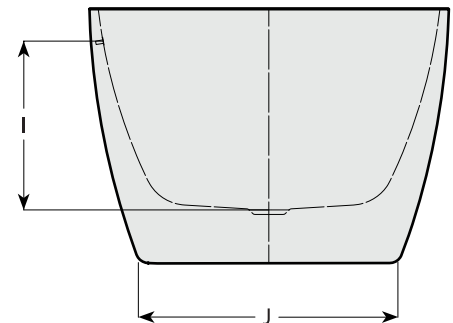

Model Modèle	Net Weight Poids net		Capacity Capacité	
	LB	KG	US GAL	L
BVO5531	90	41	63	239
BVO6732	97	44	78	295

TOP VIEW
VUE DE DESSUS

FRONT VIEW
VUE DE PROFIL

SIDE VIEW
VUE DE CÔTÉ

Lucite

Model Modèle	A	B	C	D	E	F	G	H	I	J
BVO5531	55 1/8" 140cm	27 1/2" 70cm	31 1/2" 80cm	15 3/4" 40cm	43 1/4" 110cm	20 1/2" 52cm	23 5/8" 60cm	47 1/4" 120cm	15" 38cm	23 1/4" 59cm
BVO6732	67" 170cm	33 1/2" 85cm	32 1/4" 82cm	16 1/8" 41cm	47 5/8" 121cm	19 3/4" 50cm	22 7/8" 58cm	49 1/4" 125cm	15 1/4" 38cm	23 1/4" 59cm