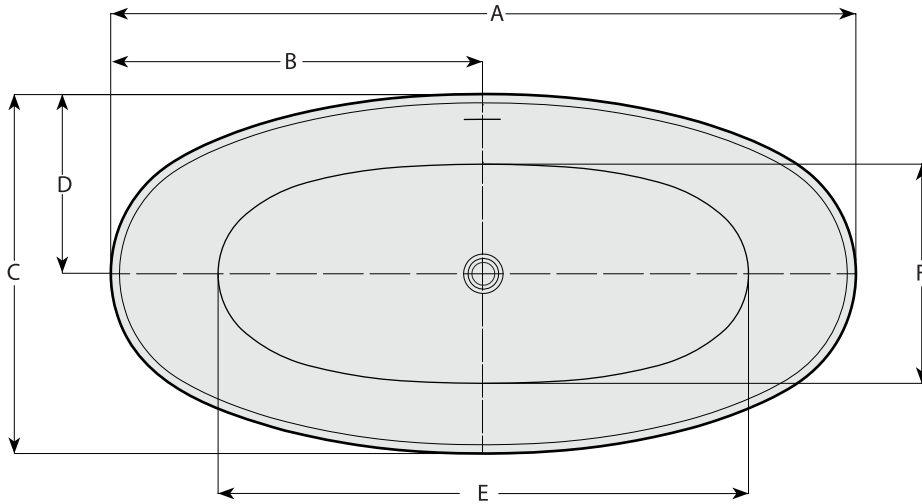

Model shown / Modèle présenté : Voce (BVO6732-18-11)

FEATURES / CARACTÉRISTIQUES :

- ◆ Sturdy construction with fibreglass reinforcement
Construction de fibre de verre solide renforcée
- ◆ Easy to clean white high-gloss surface
Surface blanche très brillante et facile d'entretien
- ◆ Manufactured with Lucite® acrylic
Fabriqué en acrylique Lucite®
- ◆ Spacious freestanding bathtub for better comfort
Baignoire spacieuse autoportante pour un confort accru
- ◆ cUPC classified certification
Certification cUPC
- ◆ Ø 1½" Tailpiece included
Tube de vidange de Ø 1½" inclus
- ◆ 10-year limited warranty
Garantie limitée de 10 ans
- ◆ Easy to install ([see Instruction Manual](#))
Facile à installer ([Voir le manuel d'instruction](#))
- ◆ Pre-installed drain and overflow
Trop-plein et drain préinstallés pour une installation rapide
- ◆ Compatible with Fleurco RapidConnect® drain for freestanding tubs
Compatible avec le drain de plancher Fleurco RapidConnect® pour baignoires autoportantes

Model Modèle	Net Weight Poids net		Capacity Capacité	
	LB	KG	US GAL	L
BVO5531	90	41	63	239
BVO6732	97	44	78	295

TOP VIEW
VUE DE DESSUS

FRONT VIEW
VUE DE PROFIL

SIDE VIEW
VUE DE CÔTÉ

Lucite

Model Modèle	A	B	C	D	E	F	G	H	I	J
BVO5531	55 1/8" 140cm	27 1/2" 70cm	31 1/2" 80cm	15 3/4" 40cm	43 1/4" 110cm	20 1/2" 52cm	23 5/8" 60cm	47 1/4" 120cm	15" 38cm	23 1/4" 59cm
BVO6732	67" 170cm	33 1/2" 85cm	32 1/4" 82cm	16 1/8" 41cm	47 5/8" 121cm	19 3/4" 50cm	22 7/8" 58cm	49 1/4" 125cm	15 1/4" 38cm	23 1/4" 59cm