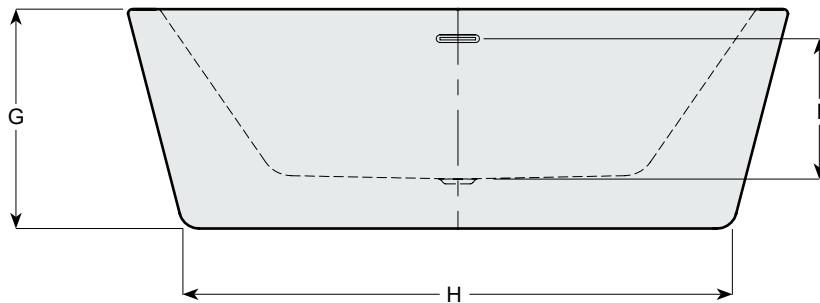

Model Modèle	Net Weight Poids net		Capacity Capacité		Back Slope Angle Angle d'assise
	LB	KG	US GAL	L	
BVI6631	110	50	58	221	126°

TOP VIEW
VUE DE DESSUS

FRONT VIEW
VUE DE PROFIL

SIDE VIEW
VUE DE CÔTÉ

Lucite

Model Modèle	A	B	C	D	E	F	G	H	I	J
BVI6631	66" 168cm	33" 84cm	31 1/2" 80cm	3 1/4" 8cm	36 1/8" 92cm	20 1/4" 51cm	21 7/8" 56cm	54 3/4" 139cm	14" 36cm	25 3/8" 64cm