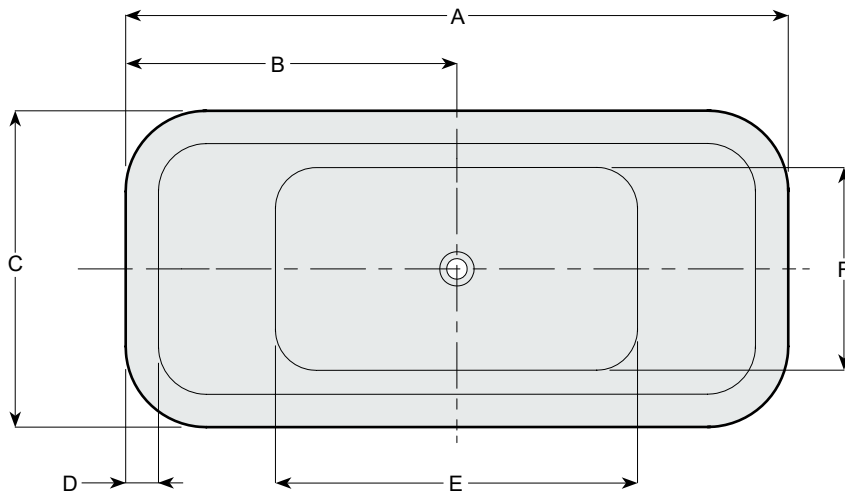

Model shown / Modèle présenté : Vivace (BV16631-18-11)

FEATURES / CARACTÉRISTIQUES :

- ◆ Sturdy construction with fibreglass reinforcement
Construction de fibre de verre solide renforcée
- ◆ Easy to clean white high-gloss surface
Surface blanche très brillante et facile d'entretien
- ◆ Manufactured with Lucite® acrylic
Fabriqué en acrylique Lucite®
- ◆ Spacious freestanding bathtub for better comfort
Baignoire spacieuse autoportante pour un confort accru
- ◆ cUPC classified certification
Certification cUPC
- ◆ Ø 1½" Tailpiece included
Tube de vidange de Ø 1½" inclus
- ◆ Easy to install
Facile à installer
- ◆ Pre-installed drain and overflow
Trop-plein et drain préinstallés pour une installation rapide
- ◆ 10-year limited warranty
Garantie limitée de 10 ans
- ◆ Compatible with Fleurco RapidConnect® drain for freestanding tubs
Compatible avec le drain de plancher Fleurco RapidConnect® pour baignoires autoportantes

Model Modèle	Net Weight Poids net		Capacity Capacité		Back Slope Angle Angle d'assise
	LB	KG	US GAL	L	
BVI6631	110	50	58	221	126°

TOP VIEW
VUE DE DESSUS

FRONT VIEW
VUE DE PROFIL

SIDE VIEW
VUE DE CÔTÉ

Lucite

Model Modèle	A	B	C	D	E	F	G	H	I	J
BVI6631	66" 168cm	33" 84cm	31 1/2" 80cm	3 1/4" 8cm	36 1/8" 92cm	20 1/4" 51cm	21 7/8" 56cm	54 3/4" 139cm	14" 36cm	25 3/8" 64cm