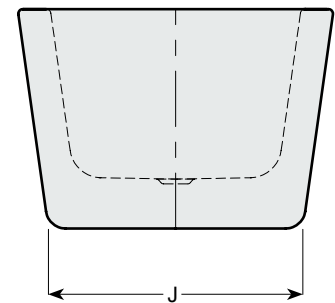

Model Modèle	Net Weight Poids net		Capacity Capacité		Back Slope Angle Angle d'assise
	LB	KG	US GAL	L	
BVI6631	110	50	58	221	126°

TOP VIEW
VUE DE DESSUS

FRONT VIEW
VUE DE PROFIL

SIDE VIEW
VUE DE CÔTÉ

Lucite

Model Modèle	A	B	C	D	E	F	G	H	I	J
BVI6631	66" 168cm	33" 84cm	31 1/2" 80cm	3 1/4" 8cm	36 1/8" 92cm	20 1/4" 51cm	21 7/8" 56cm	54 3/4" 139cm	14" 36cm	25 3/8" 64cm