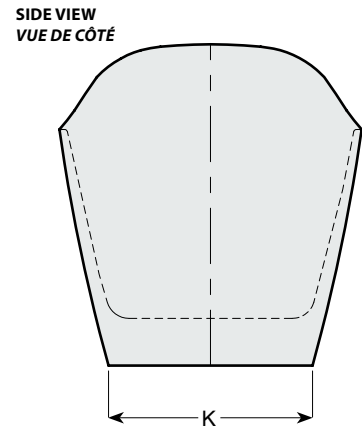

Model Modèle	Net Weight Poids net		Capacity Capacité	
	LB	KG	US GAL	L
<b>BMO6431</b>	101	46	67	254

Model Modèle	A	B	C	D	E	F	G	H	I	J	K
<b>BMO6431</b>	64 1/2" 164cm	11 7/16" 29cm	31 1/2" 80cm	15 3/4" 40cm	20 1/2" 52cm	39 3/8" 100cm	27 1/2" 70cm	16 3/4" 42cm	33 1/2" 85cm	42 3/4" 109cm	21 1/4" 54cm