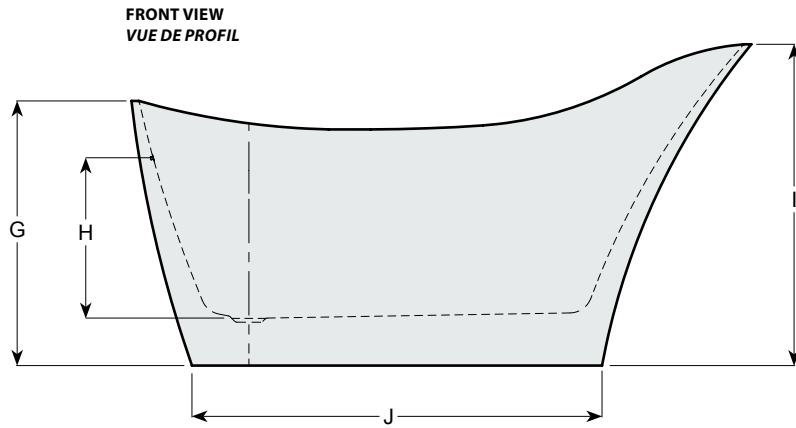

Technical information / Information technique

Project / Projet : Contact : Date : Tel / Tél :	Products and specifications are subject to change without notice. Please contact our sale office for any further enquiry. <i>Les produits et les caractéristiques peuvent être modifiés sans préavis. Pour toute demande de renseignements, veuillez communiquer avec notre service à la clientèle.</i>	Hardware Finish Fini de la quincaillerie			
		11: Chrome 25: Brushed Nickel / Nickel brossé			

Model Modèle	Net Weight Poids net		Capacity Capacité	
	LB	KG	US GAL	L
BMO6431	101	46	67	254

Model Modèle	A	B	C	D	E	F	G	H	I	J	K
BMO6431	64 1/2" 164cm	11 7/16" 29cm	31 1/2" 80cm	15 3/4" 40cm	20 1/2" 52cm	39 3/8" 100cm	27 1/2" 70cm	16 3/4" 42cm	33 1/2" 85cm	42 3/4" 109cm	21 1/4" 54cm