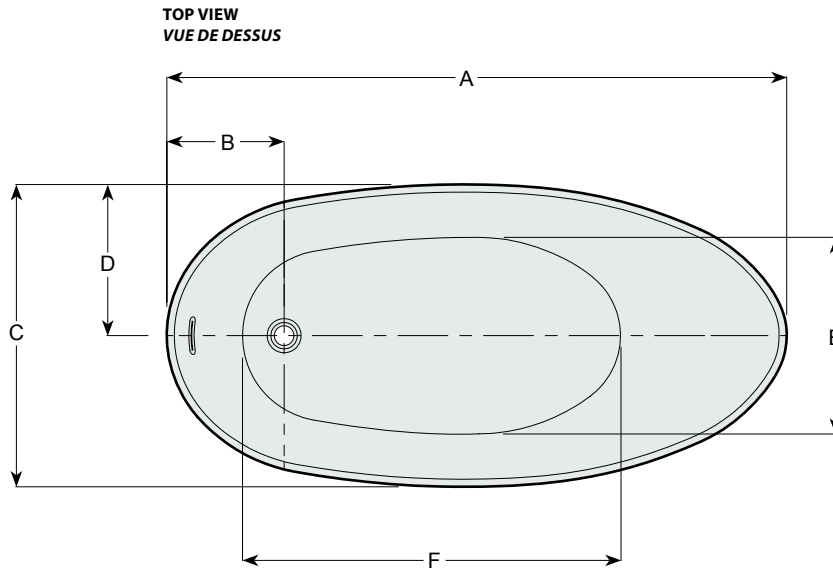

Model Modèle	Net Weight Poids net		Capacity Capacité	
	LB	KG	US GAL	L
<b>BMO6431</b>	101	46	67	254

Model Modèle	A	B	C	D	E	F	G	H	I	J	K
<b>BMO6431</b>	64 1/2" 164cm	11 7/16" 29cm	31 1/2" 80cm	15 3/4" 40cm	20 1/2" 52cm	39 3/8" 100cm	27 1/2" 70cm	16 3/4" 42cm	33 1/2" 85cm	42 3/4" 109cm	21 1/4" 54cm