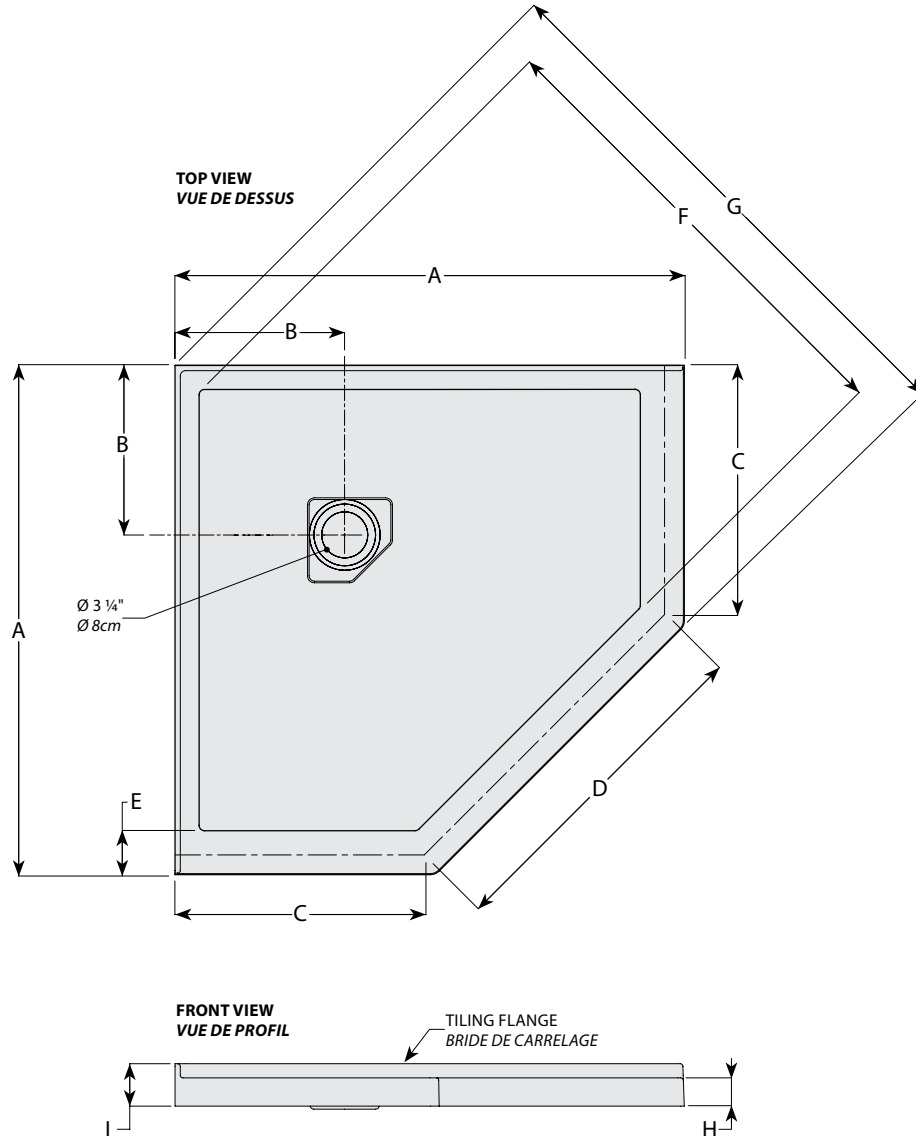

**Low profile corner concealed drain model / Modèle en coin au seuil bas**

Model shown / Modèle présenté : Neo / Néo (ALN38-18)

**FEATURES / CARACTÉRISTIQUES :**

- ◆ Sturdy construction with fiberglass reinforcement  
*Construction de fibre de verre solide renforcée*
- ◆ Built-in tiling flanges  
*Brides de carrelage intégrées*
- ◆ Manufactured with Lucite® acrylic  
*Fabriqué en acrylique Lucite®*
- ◆ Multiple configurations available  
*Configurations multiples disponibles*
- ◆ C classified certification  
*Certification de classe C*
- ◆ 10-year limited warranty  
*Garantie limitée de 10 ans*
- ◆ Easy to install ([see Instruction Manual](#))  
*Facile à installer ([Voir le manuel d'instruction](#))*

**Adjustable legs to ease leveling.**  
**Pattes ajustables pour nivellement facile**

**Concealed drain**  
**Couvre-drain**

**INSTALLATION DETAIL**  
**DÉTAIL D'INSTALLATION**

**LUCITE®**

Model / Modèle	A	B	C	D	E	F	G	H	I
<b>ALN36</b>	36" 91cm	12" 30cm	17 5/8" 45cm	24" 61cm	3" 8cm	31 1/4" 84cm	38 1/2" 98cm	2" 5cm	3" 8cm
<b>ALN38</b>	37 1/2" 95cm	12" 30cm	19" 48cm	23 7/8" 60cm	3" 8cm	35 1/8" 89cm	40 3/8" 103cm	2" 5cm	3" 8cm
<b>ALN42</b>	41" 104cm	12" 30cm	20" 51cm	27 1/4" 69cm	3" 8cm	38 3/8" 97cm	43 3/8" 111cm	2" 5cm	3" 8cm