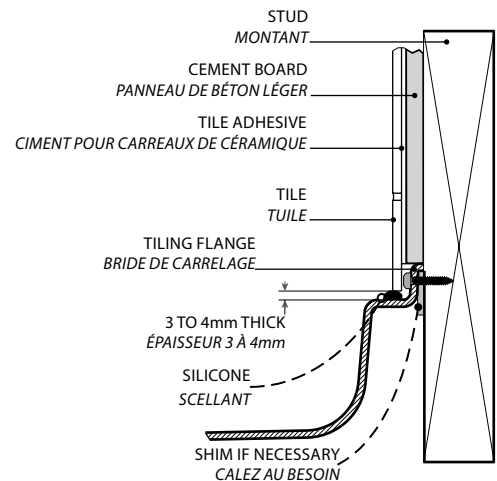

**Low profile corner concealed drain model / Modèle en coin au seuil bas**

Model shown / Modèle présenté : Neo / Néo (ALN38-18)

**FEATURES / CARACTÉRISTIQUES :**

- ◆ Sturdy construction with fiberglass reinforcement  
*Construction de fibre de verre solide renforcée*
- ◆ Built-in tiling flanges  
*Brides de carrelage intégrées*
- ◆ Manufactured with Lucite® acrylic  
*Fabriqué en acrylique Lucite®*
- ◆ Multiple configurations available  
*Configurations multiples disponibles*
- ◆ C classified certification  
*Certification de classe C*
- ◆ 10-year limited warranty  
*Garantie limitée de 10 ans*
- ◆ Easy to install ([see Instruction Manual](#))  
*Facile à installer ([Voir le manuel d'instruction](#))*

**Adjustable legs to ease leveling.**  
**Pattes ajustables pour nivellement facile**

**Concealed drain**  
**Couvre-drain**

**INSTALLATION DETAIL**  
**DÉTAIL D'INSTALLATION**

**LUCITE®**

Model / Modèle	A	B	C	D	E	F	G	H	I
<b>ALN36</b>	36" 91cm	12" 30cm	17 5/8" 45cm	24" 61cm	3" 8cm	31 1/4" 84cm	38 1/2" 98cm	2" 5cm	3" 8cm
<b>ALN38</b>	37 1/2" 95cm	12" 30cm	19" 48cm	23 7/8" 60cm	3" 8cm	35 1/8" 89cm	40 3/8" 103cm	2" 5cm	3" 8cm
<b>ALN42</b>	41" 104cm	12" 30cm	20" 51cm	27 1/4" 69cm	3" 8cm	38 3/8" 97cm	43 3/8" 111cm	2" 5cm	3" 8cm