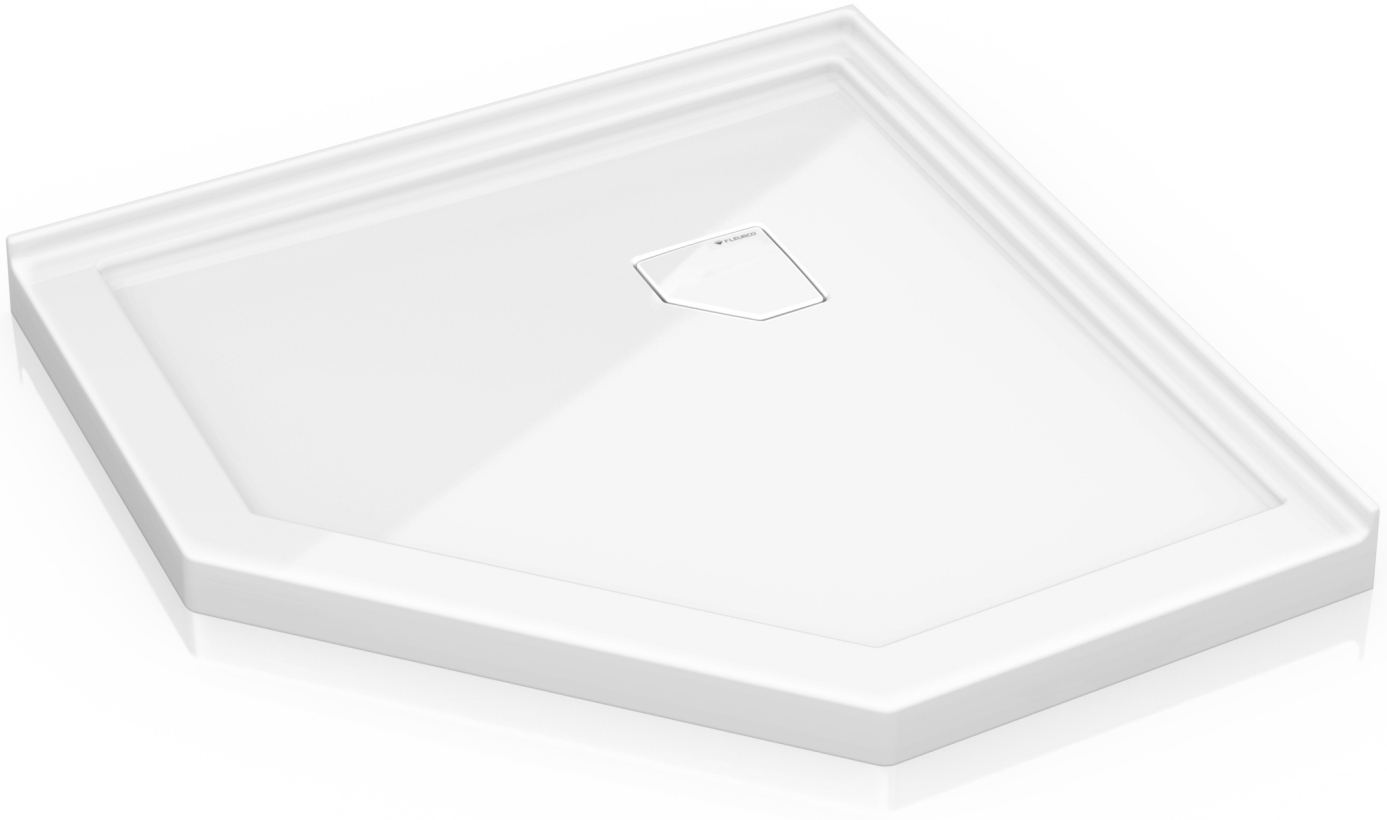

**Low profile corner concealed drain model / Modèle en coin au seuil bas**

Model shown / Modèle présenté : Neo / Néo (ALN38-18)

**FEATURES / CARACTÉRISTIQUES :**

- ◆ Sturdy construction with fiberglass reinforcement  
*Construction de fibre de verre solide renforcée*
- ◆ Built-in tiling flanges  
*Brides de carrelage intégrées*
- ◆ Manufactured with Lucite® acrylic  
*Fabriqué en acrylique Lucite®*
- ◆ Multiple configurations available  
*Configurations multiples disponibles*
- ◆ C classified certification  
*Certification de classe C*
- ◆ 10-year limited warranty  
*Garantie limitée de 10 ans*
- ◆ Easy to install ([see Instruction Manual](#))  
*Facile à installer ([Voir le manuel d'instruction](#))*

**Adjustable legs to ease leveling.**  
**Pattes ajustables pour nivellement facile**

**Concealed drain**  
**Couvre-drain**

**INSTALLATION DETAIL**  
**DÉTAIL D'INSTALLATION**

**LUCITE®**

Model / Modèle	A	B	C	D	E	F	G	H	I
<b>ALN36</b>	36" 91cm	12" 30cm	17 5/8" 45cm	24" 61cm	3" 8cm	31 1/4" 84cm	38 1/2" 98cm	2" 5cm	3" 8cm
<b>ALN38</b>	37 1/2" 95cm	12" 30cm	19" 48cm	23 7/8" 60cm	3" 8cm	35 1/8" 89cm	40 3/8" 103cm	2" 5cm	3" 8cm
<b>ALN42</b>	41" 104cm	12" 30cm	20" 51cm	27 1/4" 69cm	3" 8cm	38 3/8" 97cm	43 3/8" 111cm	2" 5cm	3" 8cm