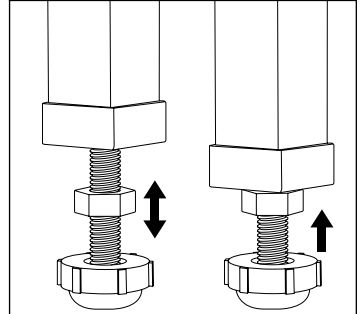

**Low profile corner concealed drain model / Modèle en coin au seuil bas**

Model shown / Modèle présenté : Neo / Néo (ALN38-18)

**FEATURES / CARACTÉRISTIQUES :**

- ◆ Sturdy construction with fiberglass reinforcement  
*Construction de fibre de verre solide renforcée*
- ◆ Built-in tiling flanges  
*Brides de carrelage intégrées*
- ◆ Manufactured with Lucite® acrylic  
*Fabriqué en acrylique Lucite®*
- ◆ Multiple configurations available  
*Configurations multiples disponibles*
- ◆ C classified certification  
*Certification de classe C*
- ◆ 10-year limited warranty  
*Garantie limitée de 10 ans*
- ◆ Easy to install ([see Instruction Manual](#))  
*Facile à installer ([Voir le manuel d'instruction](#))*

**Adjustable legs to ease leveling.**  
**Pattes ajustables pour nivellement facile**

**Concealed drain**  
**Couvre-drain**

**INSTALLATION DETAIL**  
**DÉTAIL D'INSTALLATION**

**LUCITE®**

Model / Modèle	A	B	C	D	E	F	G	H	I
<b>ALN36</b>	36" 91cm	12" 30cm	17 5/8" 45cm	24" 61cm	3" 8cm	31 1/4" 84cm	38 1/2" 98cm	2" 5cm	3" 8cm
<b>ALN38</b>	37 1/2" 95cm	12" 30cm	19" 48cm	23 7/8" 60cm	3" 8cm	35 1/8" 89cm	40 3/8" 103cm	2" 5cm	3" 8cm
<b>ALN42</b>	41" 104cm	12" 30cm	20" 51cm	27 1/4" 69cm	3" 8cm	38 3/8" 97cm	43 3/8" 111cm	2" 5cm	3" 8cm