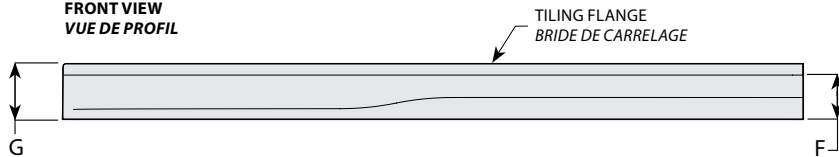

**7 Adjustable legs**  
**7 pattes ajustables**

**L**  
**LEFT-SIDE CONFIGURATION**  
**DRAIN CÔTÉ GAUCHE**

**INSTALLATION DETAIL**  
**DÉTAIL D'INSTALLATION**

Model Modèle	A	B	C	D	E	F	G
<b>ABSL66-18L</b>	66" 168cm	12" 30cm	19" 48cm	38 1/4" 97cm	2 3/8" 6cm	5" 13cm	4 3/16" 11cm

**Base Color / Couleur de la base**

**13 : Biscuit / Biscuit**  
**18 : White / Blanc**

**7 Adjustable legs**  
**7 pattes ajustables**

**TOP VIEW**  
**VUE DE DESSUS**

**FRONT VIEW**  
**VUE DE PROFIL**

**R**  
**RIGHT-SIDE CONFIGURATION**  
**DRAIN CÔTÉ DROIT**

**INSTALLATION DETAIL**  
**DÉTAIL D'INSTALLATION**

Model Modèle	A	B	C	D	E	F	G
<b>ABSL66-18R</b>	66" 168cm	12" 30cm	19" 48cm	38 1/4" 97cm	2 3/8" 6cm	5" 13cm	4 3/16" 11cm