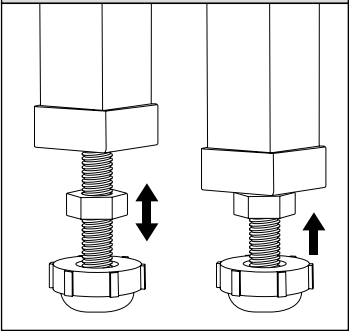

**Corner models / Modèles en coin**

Model shown / Modèle présenté : Slice (ABSL66-18LK)

**FEATURES / CARACTÉRISTIQUES :**

- ◆ Sturdy construction with fibreglass reinforcement  
*Construction solide renforcée de fibre de verre*
- ◆ Built-in tiling flange  
*Bride de carrelage intégrées*
- ◆ Textured bottom  
*Fond texturé*
- ◆ Manufactured with Lucite® acrylic  
*Fabriqués en acrylique Lucite®*
- ◆ C classified certification  
*Certification de classe C*
- ◆ 10-year limited warranty  
*Garantie limitée de 10 ans*
- ◆ Easy to install ([see Instruction Manual](#))  
*Facile à installer ([Voir le manuel d'instruction](#))*

**7 Adjustable legs**  
**7 pattes ajustables**

**L**  
**LEFT-SIDE CONFIGURATION**  
**DRAIN CÔTÉ GAUCHE**

**INSTALLATION DETAIL**  
**DÉTAIL D'INSTALLATION**

Model Modèle	A	B	C	D	E	F	G
<b>ABSL66-18L</b>	66" 168cm	12" 30cm	19" 48cm	38 1/4" 97cm	2 3/8" 6cm	5" 13cm	4 3/16" 11cm

**INSTALLATION DETAIL**  
**DÉTAIL D'INSTALLATION**

Model Modèle	A	B	C	D	E	F	G
<b>ABSL66-18R</b>	66" 168cm	12" 30cm	19" 48cm	38 1/4" 97cm	2 3/8" 6cm	5" 13cm	4 3/16" 11cm