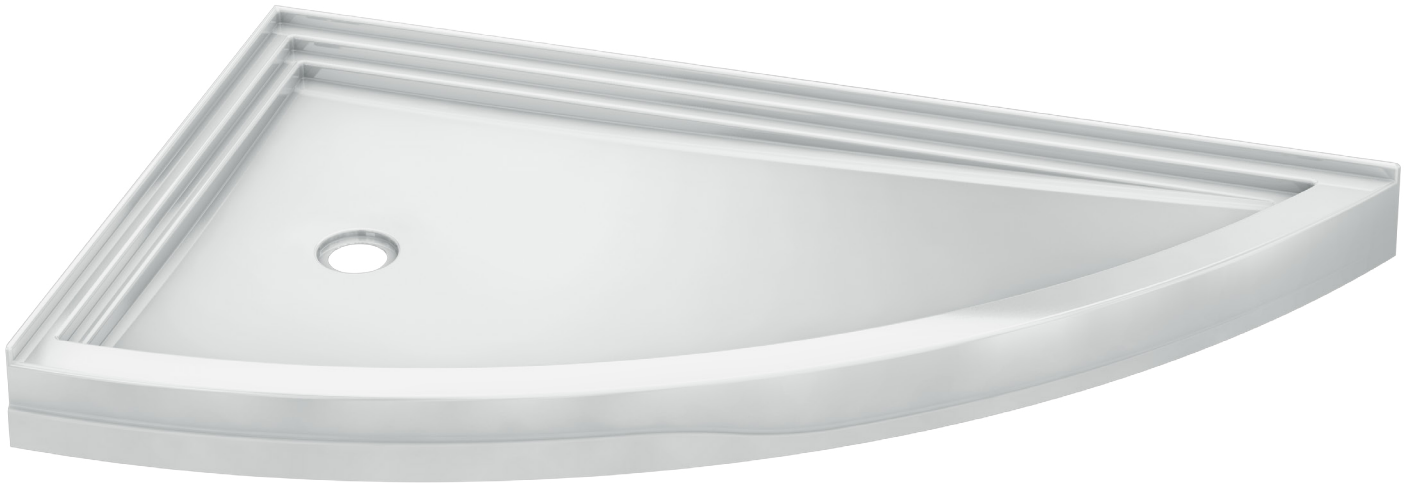

**Corner models / Modèles en coin**

Model shown / Modèle présenté : Slice (ABSL66-18LK)

**FEATURES / CARACTÉRISTIQUES :**

- ◆ Sturdy construction with fibreglass reinforcement  
*Construction solide renforcée de fibre de verre*
- ◆ Built-in tiling flange  
*Bride de carrelage intégrées*
- ◆ Textured bottom  
*Fond texturé*
- ◆ Manufactured with Lucite® acrylic  
*Fabriqués en acrylique Lucite®*
- ◆ C classified certification  
*Certification de classe C*
- ◆ 10-year limited warranty  
*Garantie limitée de 10 ans*
- ◆ Easy to install ([see Instruction Manual](#))  
*Facile à installer ([Voir le manuel d'instruction](#))*

**7 Adjustable legs**  
**7 pattes ajustables**

**L**  
**LEFT-SIDE CONFIGURATION**  
**DRAIN CÔTÉ GAUCHE**

**INSTALLATION DETAIL**  
**DÉTAIL D'INSTALLATION**

Model Modèle	A	B	C	D	E	F	G
<b>ABSL66-18L</b>	66" 168cm	12" 30cm	19" 48cm	38 1/4" 97cm	2 3/8" 6cm	5" 13cm	4 3/16" 11cm

**Base Color / Couleur de la base**

**13 : Biscuit / Biscuit**  
**18 : White / Blanc**

**7 Adjustable legs**  
**7 pattes ajustables**

**TOP VIEW**  
**VUE DE DESSUS**

**FRONT VIEW**  
**VUE DE PROFIL**

**R**  
**RIGHT-SIDE CONFIGURATION**  
**DRAIN CÔTÉ DROIT**