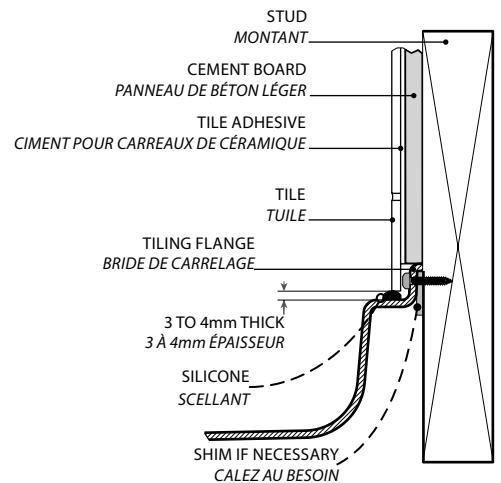

**7 Adjustable legs**  
**7 pattes ajustables**

**L**  
**LEFT-SIDE CONFIGURATION**  
**DRAIN CÔTÉ GAUCHE**

**INSTALLATION DETAIL**  
**DÉTAIL D'INSTALLATION**

Model Modèle	A	B	C	D	E	F	G
<b>ABSL66-18L</b>	66" 168cm	12" 30cm	19" 48cm	38 1/4" 97cm	2 3/8" 6cm	5" 13cm	4 3/16" 11cm

**Base Color / Couleur de la base**

**13 : Biscuit / Biscuit**  
**18 : White / Blanc**

**7 Adjustable legs**  
**7 pattes ajustables**

**TOP VIEW**  
**VUE DE DESSUS**

**FRONT VIEW**  
**VUE DE PROFIL**

**R**  
**RIGHT-SIDE CONFIGURATION**  
**DRAIN CÔTÉ DROIT**

**INSTALLATION DETAIL**  
**DÉTAIL D'INSTALLATION**

Model Modèle	A	B	C	D	E	F	G
<b>ABSL66-18R</b>	66" 168cm	12" 30cm	19" 48cm	38 1/4" 97cm	2 3/8" 6cm	5" 13cm	4 3/16" 11cm