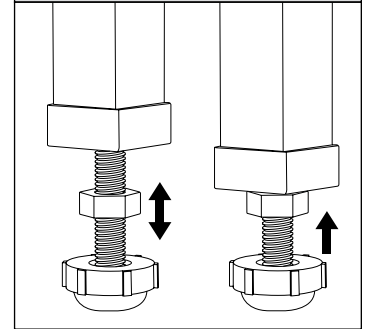

**7 Adjustable legs**  
**7 pattes ajustables**

**L**  
**LEFT-SIDE CONFIGURATION**  
**DRAIN CÔTÉ GAUCHE**

**INSTALLATION DETAIL**  
**DÉTAIL D'INSTALLATION**

Model Modèle	A	B	C	D	E	F	G
<b>ABSL66-18L</b>	66" 168cm	12" 30cm	19" 48cm	38 1/4" 97cm	2 3/8" 6cm	5" 13cm	4 3/16" 11cm

**Base Color / Couleur de la base**

**13 : Biscuit / Biscuit**  
**18 : White / Blanc**

**7 Adjustable legs**  
**7 pattes ajustables**

**TOP VIEW**  
**VUE DE DESSUS**

**FRONT VIEW**  
**VUE DE PROFIL**

**R**  
**RIGHT-SIDE CONFIGURATION**  
**DRAIN CÔTÉ DROIT**

**INSTALLATION DETAIL**  
**DÉTAIL D'INSTALLATION**

Model Modèle	A	B	C	D	E	F	G
<b>ABSL66-18R</b>	66" 168cm	12" 30cm	19" 48cm	38 1/4" 97cm	2 3/8" 6cm	5" 13cm	4 3/16" 11cm