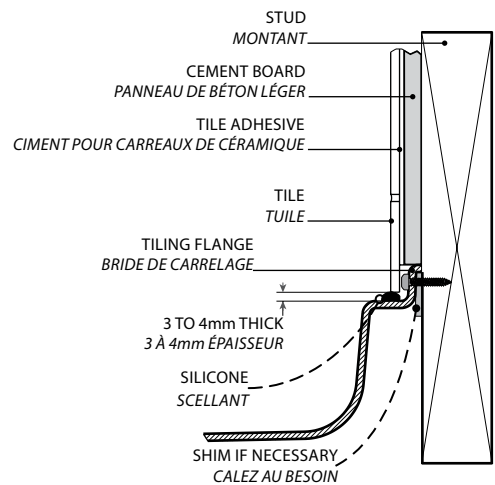

**Corner models / Modèles en coin**

Model shown / Modèle présenté : Slice (ABSL66-18LK)

**FEATURES / CARACTÉRISTIQUES :**

- ◆ Sturdy construction with fibreglass reinforcement  
*Construction solide renforcée de fibre de verre*
- ◆ Built-in tiling flange  
*Bride de carrelage intégrées*
- ◆ Textured bottom  
*Fond texturé*
- ◆ Manufactured with Lucite® acrylic  
*Fabriqués en acrylique Lucite®*
- ◆ C classified certification  
*Certification de classe C*
- ◆ 10-year limited warranty  
*Garantie limitée de 10 ans*
- ◆ Easy to install ([see Instruction Manual](#))  
*Facile à installer ([Voir le manuel d'instruction](#))*

**7 Adjustable legs**  
**7 pattes ajustables**

**L**  
**LEFT-SIDE CONFIGURATION**  
**DRAIN CÔTÉ GAUCHE**

**INSTALLATION DETAIL**  
**DÉTAIL D'INSTALLATION**

Model Modèle	A	B	C	D	E	F	G
<b>ABSL66-18L</b>	66" 168cm	12" 30cm	19" 48cm	38 1/4" 97cm	2 3/8" 6cm	5" 13cm	4 3/16" 11cm

**Base Color / Couleur de la base**

**13 : Biscuit / Biscuit**  
**18 : White / Blanc**

**7 Adjustable legs**  
**7 pattes ajustables**

**TOP VIEW**  
**VUE DE DESSUS**

**FRONT VIEW**  
**VUE DE PROFIL**

**R**  
**RIGHT-SIDE CONFIGURATION**  
**DRAIN CÔTÉ DROIT**