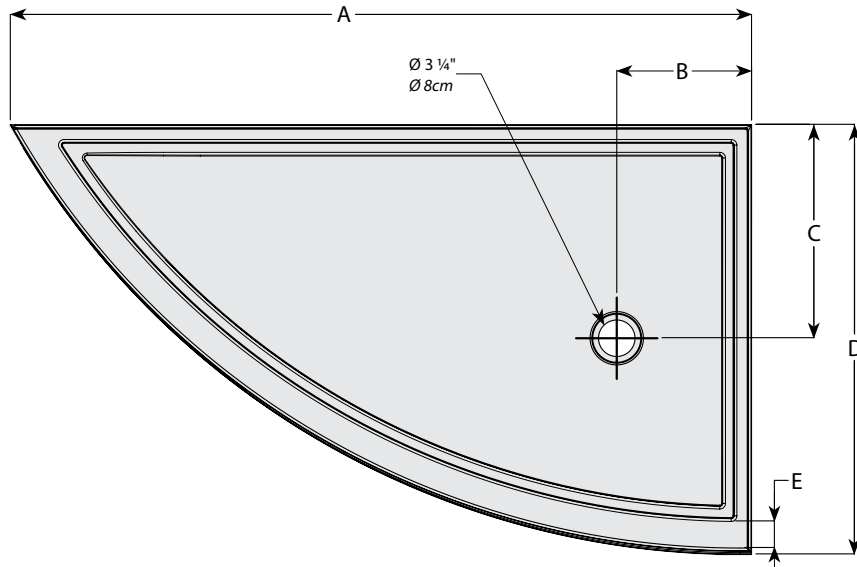

**7 Adjustable legs**  
**7 pattes ajustables**

**L**  
**LEFT-SIDE CONFIGURATION**  
**DRAIN CÔTÉ GAUCHE**

**INSTALLATION DETAIL**  
**DÉTAIL D'INSTALLATION**

Model Modèle	A	B	C	D	E	F	G
<b>ABSL66-18L</b>	66" 168cm	12" 30cm	19" 48cm	38 1/4" 97cm	2 3/8" 6cm	5" 13cm	4 3/16" 11cm

**Base Color / Couleur de la base**

**13 : Biscuit / Biscuit**  
**18 : White / Blanc**

**7 Adjustable legs**  
**7 pattes ajustables**

**TOP VIEW**  
**VUE DE DESSUS**

**FRONT VIEW**  
**VUE DE PROFIL**

**R**  
**RIGHT-SIDE CONFIGURATION**  
**DRAIN CÔTÉ DROIT**

**INSTALLATION DETAIL**  
**DÉTAIL D'INSTALLATION**

Model Modèle	A	B	C	D	E	F	G
<b>ABSL66-18R</b>	66" 168cm	12" 30cm	19" 48cm	38 1/4" 97cm	2 3/8" 6cm	5" 13cm	4 3/16" 11cm