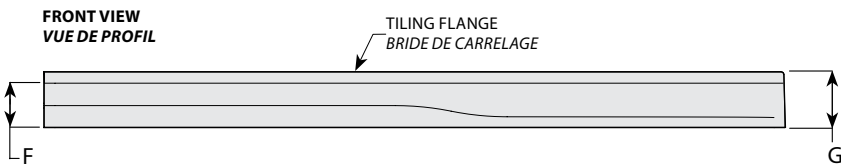

**Corner models / Modèles en coin**

Model shown / Modèle présenté : Slice (ABSL66-18LK)

**FEATURES / CARACTÉRISTIQUES :**

- ◆ Sturdy construction with fibreglass reinforcement  
*Construction solide renforcée de fibre de verre*
- ◆ Built-in tiling flange  
*Bride de carrelage intégrées*
- ◆ Textured bottom  
*Fond texturé*
- ◆ Manufactured with Lucite® acrylic  
*Fabriqués en acrylique Lucite®*
- ◆ C classified certification  
*Certification de classe C*
- ◆ 10-year limited warranty  
*Garantie limitée de 10 ans*
- ◆ Easy to install ([see Instruction Manual](#))  
*Facile à installer ([Voir le manuel d'instruction](#))*

**7 Adjustable legs**  
**7 pattes ajustables**

**L**  
**LEFT-SIDE CONFIGURATION**  
**DRAIN CÔTÉ GAUCHE**

**INSTALLATION DETAIL**  
**DÉTAIL D'INSTALLATION**

Model Modèle	A	B	C	D	E	F	G
<b>ABSL66-18L</b>	66" 168cm	12" 30cm	19" 48cm	38 1/4" 97cm	2 3/8" 6cm	5" 13cm	4 3/16" 11cm

**Base Color / Couleur de la base**

**13 : Biscuit / Biscuit**  
**18 : White / Blanc**

**7 Adjustable legs**  
**7 pattes ajustables**

**TOP VIEW**  
**VUE DE DESSUS**

**FRONT VIEW**  
**VUE DE PROFIL**

**R**  
**RIGHT-SIDE CONFIGURATION**  
**DRAIN CÔTÉ DROIT**

**INSTALLATION DETAIL**  
**DÉTAIL D'INSTALLATION**

Model Modèle	A	B	C	D	E	F	G
<b>ABSL66-18R</b>	66" 168cm	12" 30cm	19" 48cm	38 1/4" 97cm	2 3/8" 6cm	5" 13cm	4 3/16" 11cm