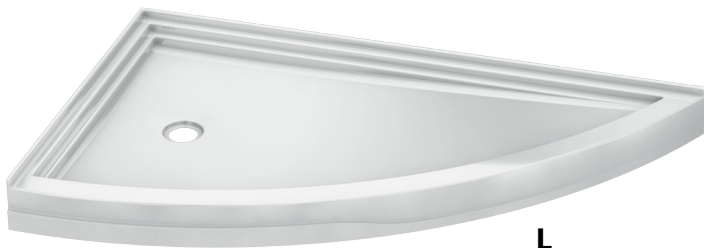

**Corner models / Modèles en coin**

Model shown / Modèle présenté : Slice (ABSL66-18LK)

**FEATURES / CARACTÉRISTIQUES :**

- ◆ Sturdy construction with fibreglass reinforcement  
*Construction solide renforcée de fibre de verre*
- ◆ Built-in tiling flange  
*Bride de carrelage intégrées*
- ◆ Textured bottom  
*Fond texturé*
- ◆ Manufactured with Lucite® acrylic  
*Fabriqués en acrylique Lucite®*
- ◆ C classified certification  
*Certification de classe C*
- ◆ 10-year limited warranty  
*Garantie limitée de 10 ans*
- ◆ Easy to install ([see Instruction Manual](#))  
*Facile à installer ([Voir le manuel d'instruction](#))*

**7 Adjustable legs**  
**7 pattes ajustables**

**L**  
**LEFT-SIDE CONFIGURATION**  
**DRAIN CÔTÉ GAUCHE**

**INSTALLATION DETAIL**  
**DÉTAIL D'INSTALLATION**

Model Modèle	A	B	C	D	E	F	G
<b>ABSL66-18L</b>	66" 168cm	12" 30cm	19" 48cm	38 1/4" 97cm	2 3/8" 6cm	5" 13cm	4 3/16" 11cm

**Base Color / Couleur de la base**

**13 : Biscuit / Biscuit**  
**18 : White / Blanc**

**7 Adjustable legs**  
**7 pattes ajustables**

**TOP VIEW**  
**VUE DE DESSUS**

**FRONT VIEW**  
**VUE DE PROFIL**

**R**  
**RIGHT-SIDE CONFIGURATION**  
**DRAIN CÔTÉ DROIT**