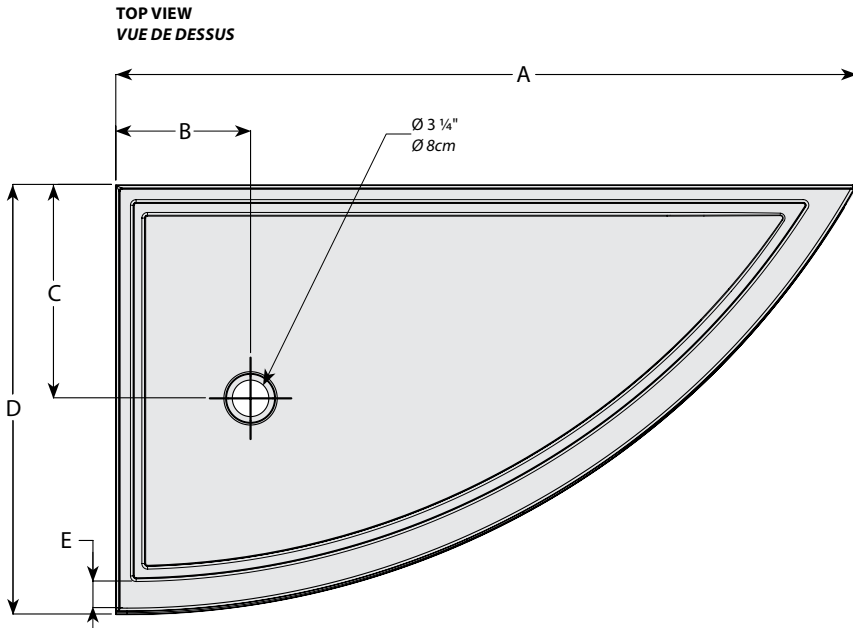

**Corner models / Modèles en coin**

Model shown / Modèle présenté : Slice (ABSL66-18LK)

**FEATURES / CARACTÉRISTIQUES :**

- ◆ Sturdy construction with fibreglass reinforcement  
*Construction solide renforcée de fibre de verre*
- ◆ Built-in tiling flange  
*Bride de carrelage intégrées*
- ◆ Textured bottom  
*Fond texturé*
- ◆ Manufactured with Lucite® acrylic  
*Fabriqués en acrylique Lucite®*
- ◆ C classified certification  
*Certification de classe C*
- ◆ 10-year limited warranty  
*Garantie limitée de 10 ans*
- ◆ Easy to install ([see Instruction Manual](#))  
*Facile à installer ([Voir le manuel d'instruction](#))*

**7 Adjustable legs**  
**7 pattes ajustables**

**L**  
**LEFT-SIDE CONFIGURATION**  
**DRAIN CÔTÉ GAUCHE**

**INSTALLATION DETAIL**  
**DÉTAIL D'INSTALLATION**

Model Modèle	A	B	C	D	E	F	G
<b>ABSL66-18L</b>	66" 168cm	12" 30cm	19" 48cm	38 1/4" 97cm	2 3/8" 6cm	5" 13cm	4 3/16" 11cm

**Base Color / Couleur de la base**

**13 : Biscuit / Biscuit**  
**18 : White / Blanc**

**7 Adjustable legs**  
**7 pattes ajustables**

**TOP VIEW**  
**VUE DE DESSUS**

**FRONT VIEW**  
**VUE DE PROFIL**

**R**  
**RIGHT-SIDE CONFIGURATION**  
**DRAIN CÔTÉ DROIT**

**INSTALLATION DETAIL**  
**DÉTAIL D'INSTALLATION**

Model Modèle	A	B	C	D	E	F	G
<b>ABSL66-18R</b>	66" 168cm	12" 30cm	19" 48cm	38 1/4" 97cm	2 3/8" 6cm	5" 13cm	4 3/16" 11cm