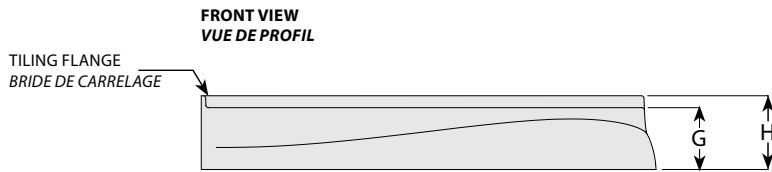

Project / Projet : Contact : Date : Tel / Tél :	Products and specifications are subject to change without notice. Please contact our sale office for any further enquiry. <i>Les produits et les caractéristiques peuvent être modifiés sans préavis. Pour toute demande de renseignements, veuillez communiquer avec notre service à la clientèle.</i>	Base Color / Couleur de la base 13 : Biscuit / Biscuit 18 : White / Blanc

LUCITE®

Model Modèle	A	B	C	D	E	F	G	H
ABR32	32 13/16" 83cm	31 7/8" 81cm	12" 30cm	3" 8cm	32 3/4" 83cm	39 5/8" 101cm	4 1/2" 11cm	5 1/2" 14cm
ABR36	37" 94cm	36" 91cm	12" 30cm	3 1/4" 8cm	36 1/4" 92cm	43 7/16" 110cm	4 1/2" 11cm	5 1/2" 14cm
ABR40	40 5/16" 102cm	39 3/8" 100cm	12" 30cm	3" 8cm	41 13/16" 105cm	48 3/16" 122cm	4 1/2" 11cm	5 1/2" 14cm