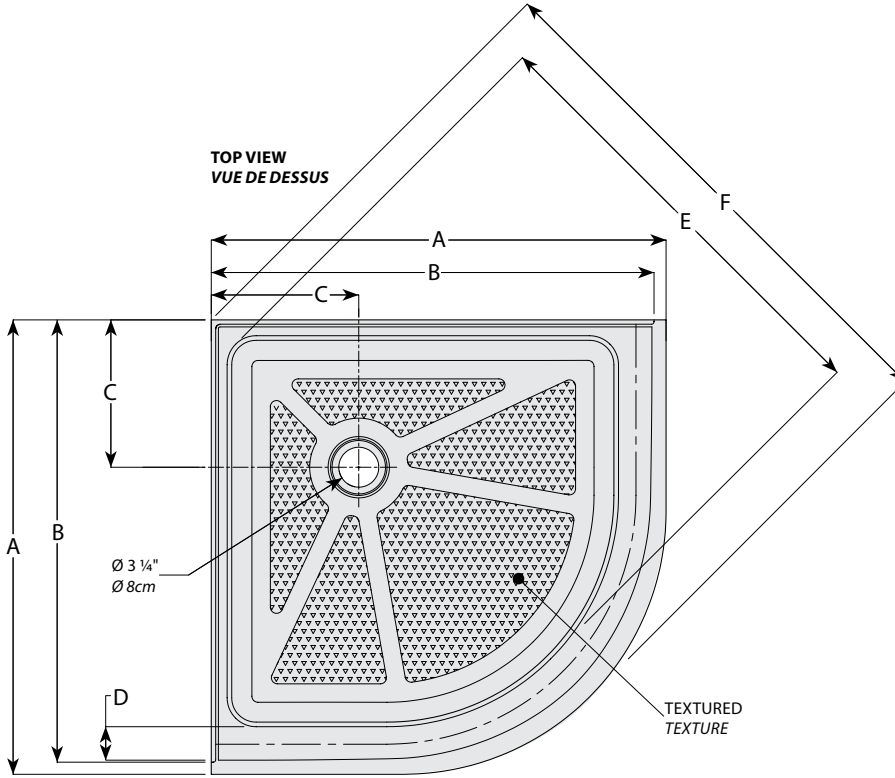

Corner models / Modèle en coin

Model shown / Modèle présenté : Round / Rond (ABR36)

FEATURES / CARACTÉRISTIQUES :

- ◆ Sturdy construction with fiberglass reinforcement
Construction solide renforcée de fibre de verre
- ◆ Built-in tiling flanges
Brides de carrelage intégrées
- ◆ Textured bottom
Fond texturé
- ◆ Manufactured with Lucite® acrylic
Fabriqués en acrylique Lucite®
- ◆ CUPC classified certification
Certification CUPC
- ◆ 10-year limited warranty
Garantie limitée de 10 ans
- ◆ Easy to install ([see Instruction Manual](#))
Facile à installer ([Voir le manuel d'instruction](#))

 Find a store near you
Trouvez votre magasin le plus proche

<p>Project / Projet : Contact : Date : Tel / Tél :</p>	<p>Products and specifications are subject to change without notice. Please contact our sale office for any further enquiry. <i>Les produits et les caractéristiques peuvent être modifiés sans préavis. Pour toute demande de renseignements, veuillez communiquer avec notre service à la clientèle.</i></p>	<p>Base Color / Couleur de la base 13 : Biscuit / Biscuit 18 : White / Blanc</p>
---	---	---

LUCITE®

Model Modèle	A	B	C	D	E	F	G	H
ABR32	32 13/16" 83cm	31 7/8" 81cm	12" 30cm	3" 8cm	32 3/4" 83cm	39 5/8" 101cm	4 1/2" 11cm	5 1/2" 14cm
ABR36	37" 94cm	36" 91cm	12" 30cm	3 1/4" 8cm	36 1/4" 92cm	43 7/16" 110cm	4 1/2" 11cm	5 1/2" 14cm
ABR40	40 5/16" 102cm	39 3/8" 100cm	12" 30cm	3" 8cm	41 13/16" 105cm	48 3/16" 122cm	4 1/2" 11cm	5 1/2" 14cm