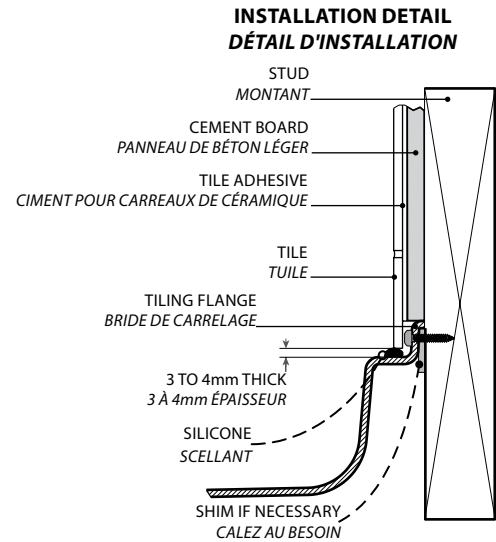

Corner models / Modèle en coin

Model shown / Modèle présenté : Round / Rond (ABR36)

FEATURES / CARACTÉRISTIQUES :

- ◆ Sturdy construction with fiberglass reinforcement
Construction solide renforcée de fibre de verre
- ◆ Built-in tiling flanges
Brides de carrelage intégrées
- ◆ Textured bottom
Fond texturé
- ◆ Manufactured with Lucite® acrylic
Fabriqués en acrylique Lucite®
- ◆ CUPC classified certification
Certification CUPC
- ◆ 10-year limited warranty
Garantie limitée de 10 ans
- ◆ Easy to install ([see Instruction Manual](#))
Facile à installer ([Voir le manuel d'instruction](#))

LUCITE®

Model Modèle	A	B	C	D	E	F	G	H
ABR32	32 13/16" 83cm	31 7/8" 81cm	12" 30cm	3" 8cm	32 3/4" 83cm	39 5/8" 101cm	4 1/2" 11cm	5 1/2" 14cm
ABR36	37" 94cm	36" 91cm	12" 30cm	3 1/4" 8cm	36 1/4" 92cm	43 7/16" 110cm	4 1/2" 11cm	5 1/2" 14cm
ABR40	40 5/16" 102cm	39 3/8" 100cm	12" 30cm	3" 8cm	41 13/16" 105cm	48 3/16" 122cm	4 1/2" 11cm	5 1/2" 14cm