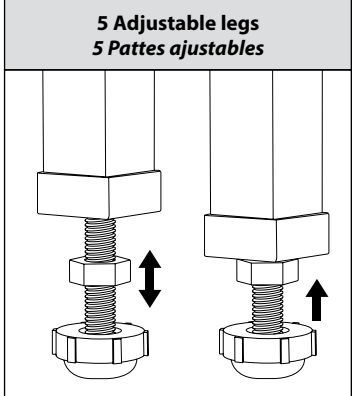

Corner models / Modèle en coin

Model shown / Modèle présenté : Round / Rond (ABR36)

FEATURES / CARACTÉRISTIQUES :

- ◆ Sturdy construction with fiberglass reinforcement
Construction solide renforcée de fibre de verre
- ◆ Built-in tiling flanges
Brides de carrelage intégrées
- ◆ Textured bottom
Fond texturé
- ◆ Manufactured with Lucite® acrylic
Fabriqués en acrylique Lucite®
- ◆ CUPC classified certification
Certification CUPC
- ◆ 10-year limited warranty
Garantie limitée de 10 ans
- ◆ Easy to install ([see Instruction Manual](#))
Facile à installer ([Voir le manuel d'instruction](#))

LUCITE®

Model Modèle	A	B	C	D	E	F	G	H
ABR32	32 13/16" 83cm	31 7/8" 81cm	12" 30cm	3" 8cm	32 3/4" 83cm	39 5/8" 101cm	4 1/2" 11cm	5 1/2" 14cm
ABR36	37" 94cm	36" 91cm	12" 30cm	3 1/4" 8cm	36 1/4" 92cm	43 7/16" 110cm	4 1/2" 11cm	5 1/2" 14cm
ABR40	40 5/16" 102cm	39 3/8" 100cm	12" 30cm	3" 8cm	41 13/16" 105cm	48 3/16" 122cm	4 1/2" 11cm	5 1/2" 14cm