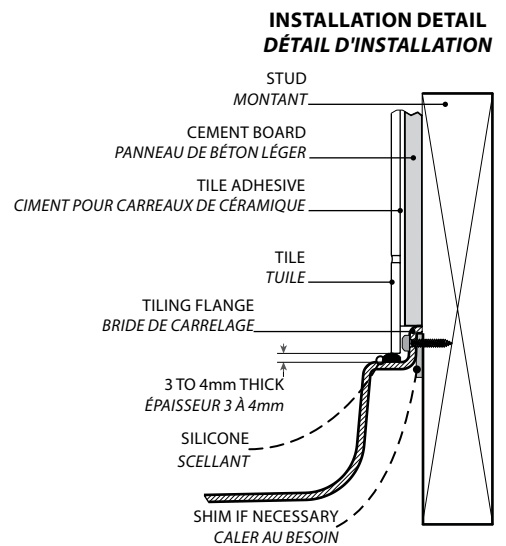

Model shown / Modèle présenté : Adaptek transfer / Adaptek transfert (ABF3739AD)

**FEATURES / CARACTÉRISTIQUES :**

- ◆ ADA compliant shower bases : **transfer**  
*Bases de douches conformes aux normes ADA : **modèle transfert***
- ◆ Sturdy construction with fibreglass reinforcement  
*Construction solide renforcée de fibre de verre*
- ◆ Built-in tile and floor flanges  
*Brides de carrelage et de plancher intégrées*
- ◆ Textured surface  
*Surface texturée*
- ◆ Leveled to floor trench drain with cover  
*Drain sans seuil avec cache-drain linéaire décoratif*
- ◆ Manufactured with Lucite® acrylic  
*Fabriqué en acrylique Lucite®*
- ◆ Removable stainless steel decorative drain cover for ease of maintenance  
*Cache-drain décoratif en acier inoxydable amovible pour faciliter l'entretien*
- ◆ CUPC certification  
*Certification CUPC*
- ◆ Applicable certification : CSA B45.5-11 / IAPMO Z124-2011  
*Certifications : CSA B45.5-11 / IAPMO Z124-2011*
- ◆ 10-year limited warranty  
*Garantie limitée de 10 ans*
- ◆ Easy to install ([see Instruction Manual](#))  
*Facile à installer ([Voir le manuel d'instruction](#))*

TOLERANCE ON DIMENSIONS / TOLÉRANCE SUR LES DIMENSIONS : ± 1/4" 6mm

Model / Modèle	A	B	C	D	E	F	G
<b>ABF3739AD</b>	38 3/8" 98cm	39" 99cm	31 1/2" 80cm	19 1/2" 50cm	37" 94cm	1 1/4" 3cm	2 3/4" 7cm

<b>Project / Projet :</b> <b>Contact :</b> <b>Date :</b> <b>Tel / Tél :</b>	<b>Base Color / Couleur de la base</b>
	<b>13 : Biscuit / Biscuit</b> <b>18 : White / Blanc</b>