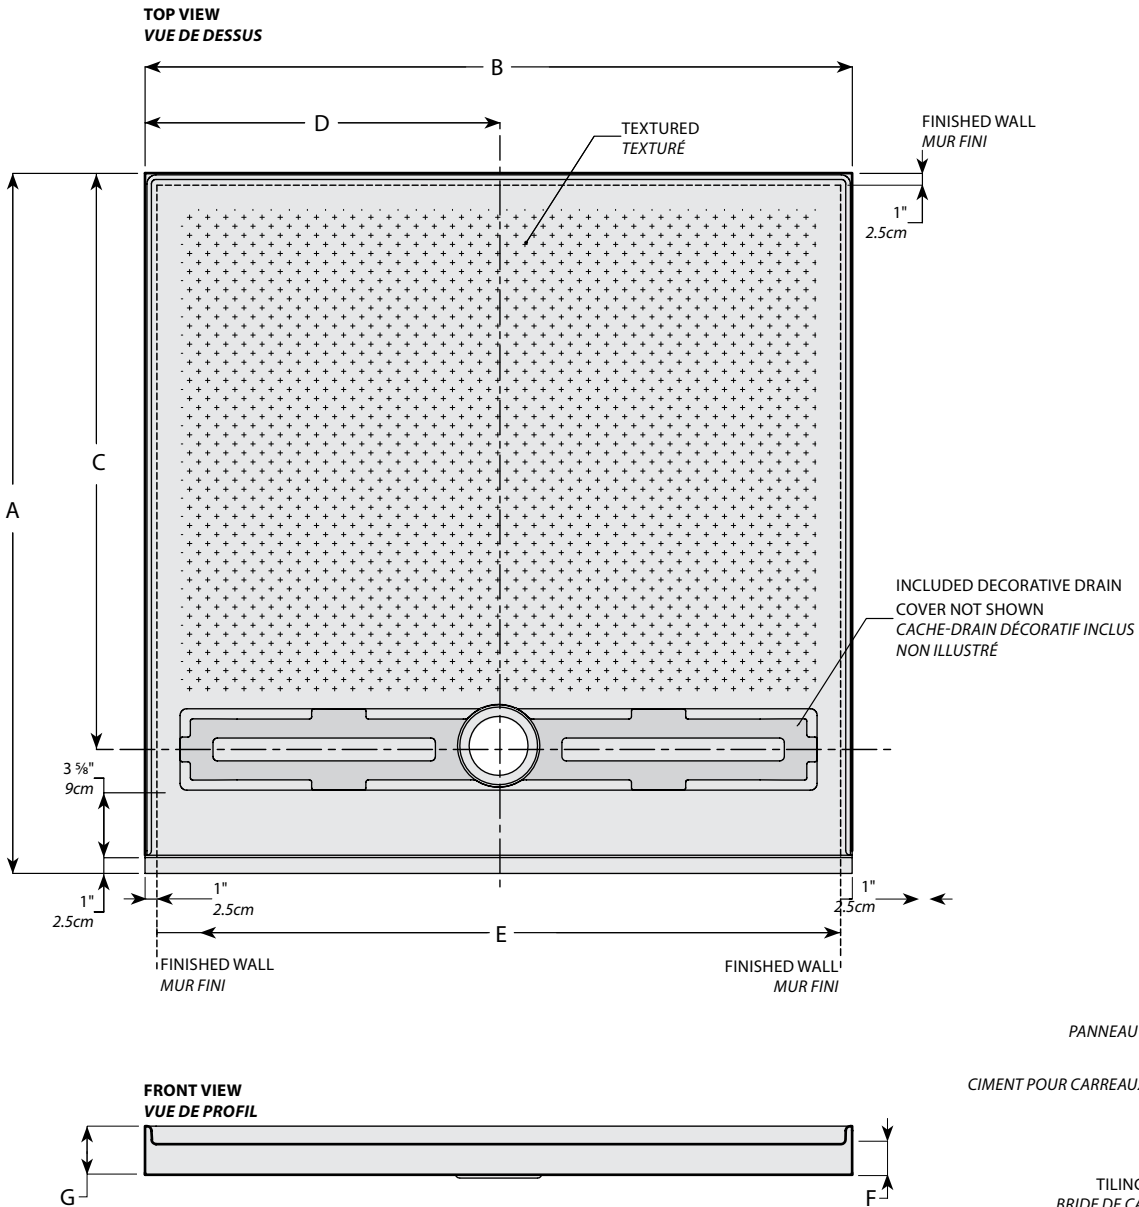

Model shown / Modèle présenté : Adaptek transfer / Adaptek transfert (ABF3739AD)

**FEATURES / CARACTÉRISTIQUES :**

- ◆ ADA compliant shower bases : **transfer**  
*Bases de douches conformes aux normes ADA : **modèle transfert***
- ◆ Sturdy construction with fibreglass reinforcement  
*Construction solide renforcée de fibre de verre*
- ◆ Built-in tile and floor flanges  
*Brides de carrelage et de plancher intégrées*
- ◆ Textured surface  
*Surface texturée*
- ◆ Leveled to floor trench drain with cover  
*Drain sans seuil avec cache-drain linéaire décoratif*
- ◆ Manufactured with Lucite® acrylic  
*Fabriqué en acrylique Lucite®*
- ◆ Removable stainless steel decorative drain cover for ease of maintenance  
*Cache-drain décoratif en acier inoxydable amovible pour faciliter l'entretien*
- ◆ CUPC certification  
*Certification CUPC*
- ◆ Applicable certification : CSA B45.5-11 / IAPMO Z124-2011  
*Certifications : CSA B45.5-11 / IAPMO Z124-2011*
- ◆ 10-year limited warranty  
*Garantie limitée de 10 ans*
- ◆ Easy to install ([see Instruction Manual](#))  
*Facile à installer ([Voir le manuel d'instruction](#))*

 **Find a store near you**  
**Trouvez votre magasin le plus proche**

<b>Project / Projet :</b> <b>Contact :</b> <b>Date :</b> <b>Tel / Tél :</b>	<b>Base Color / Couleur de la base</b>
	<b>13 : Biscuit / Biscuit</b> <b>18 : White / Blanc</b>

TOLERANCE ON DIMENSIONS / TOLÉRANCE SUR LES DIMENSIONS : ± 1/4" 6mm

Model / Modèle	A	B	C	D	E	F	G
<b>ABF3739AD</b>	38 3/8" 98cm	39" 99cm	31 1/2" 80cm	19 1/2" 50cm	37" 94cm	1 1/4" 3cm	2 3/4" 7cm

<b>Project / Projet :</b> <b>Contact :</b> <b>Date :</b> <b>Tel / Tél :</b>	<b>Base Color / Couleur de la base</b>
	<b>13 : Biscuit / Biscuit</b> <b>18 : White / Blanc</b>

**WEIGHTED SHOWER CURTAIN NOT INCLUDED  
RIDEAU DE DOUCHE AVEC OURLET LESTÉ NON INCLUS**