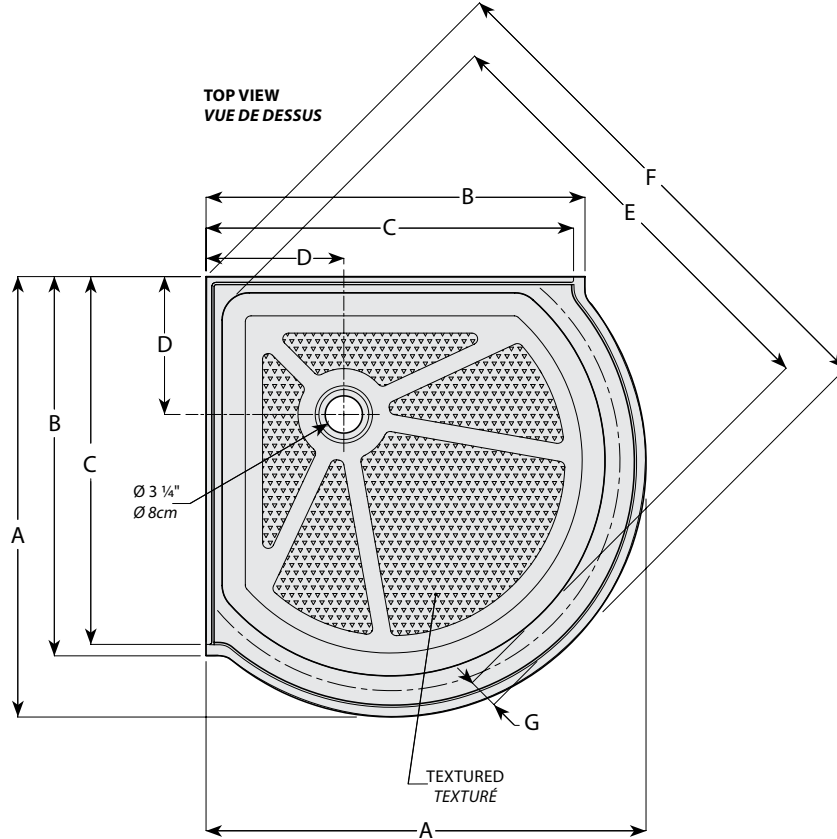

Corner models / Modèles en coin

Model shown / Modèle présenté : Arc (ABB36)

FEATURES / CARACTÉRISTIQUES :

- ◆ Sturdy construction with fiberglass reinforcement
Construction solide renforcée de fibre de verre
- ◆ Built-in tiling flanges
Brides de carrelage intégrées
- ◆ Textured bottom
Fond texturé
- ◆ Manufactured with Lucite® acrylic
Fabriqués en acrylique Lucite®
- ◆ CUPC certification
Certification CUPC
- ◆ 10-year limited warranty
Garantie limitée de 10 ans
- ◆ Easy to install ([see Instruction Manual](#))
Facile à installer ([Voir le manuel d'instruction](#))

Les produits et les caractéristiques peuvent être modifiés sans préavis. Pour toute demande de renseignements, veuillez communiquer avec notre service à la clientèle.

Base Color / Couleur de la base

13 : Biscuit / Biscuit
18 : White / Blanc

**5 Adjustable legs
5 Pattes ajustables**

**INSTALLATION DETAIL
DÉTAIL D'INSTALLATION**

LUCITE®

Model Modèle	A	B	C	D	E	F	G	H	I
ABB32	38 5/16" 97cm	33" 84cm	32" 81cm	12" 30cm	38" 97cm	45" 114cm	2 1/16" 7cm	5 1/2" 14cm	4 1/2" 11cm
ABB36	41" 104cm	37" 94cm	36" 91cm	12" 30cm	40 1/2" 103cm	47 1/16" 121cm	2 7/16" 6cm	5 1/2" 14cm	4 1/2" 11cm
ABB40	43 1/16" 111cm	40 5/16" 102cm	39 3/16" 100cm	12" 30cm	43 1/4" 110cm	49 13/16" 126cm	2 3/4" 7cm	5 1/2" 14cm	4 1/2" 11cm