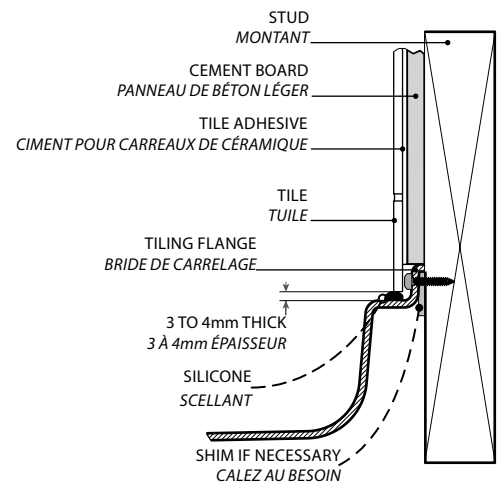

Les produits et les caractéristiques peuvent être modifiés sans préavis. Pour toute demande de renseignements, veuillez communiquer avec notre service à la clientèle.

Base Color / Couleur de la base

13 : Biscuit / Biscuit
18 : White / Blanc

**5 Adjustable legs
5 Pattes ajustables**

**INSTALLATION DETAIL
DÉTAIL D'INSTALLATION**

LUCITE®

Model Modèle	A	B	C	D	E	F	G	H	I
ABB32	38 5/16" 97cm	33" 84cm	32" 81cm	12" 30cm	38" 97cm	45" 114cm	2 1/16" 7cm	5 1/2" 14cm	4 1/2" 11cm
ABB36	41" 104cm	37" 94cm	36" 91cm	12" 30cm	40 1/2" 103cm	47 1/16" 121cm	2 7/16" 6cm	5 1/2" 14cm	4 1/2" 11cm
ABB40	43 1/16" 111cm	40 5/16" 102cm	39 3/16" 100cm	12" 30cm	43 1/4" 110cm	49 13/16" 126cm	2 3/4" 7cm	5 1/2" 14cm	4 1/2" 11cm