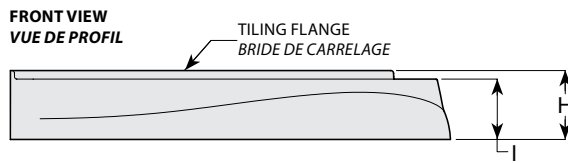

Project / Projet :
Contact :
Date :
Tel / Tél :

Products and specifications are subject to change without notice. Please contact our sale office for any further enquiry.

Les produits et les caractéristiques peuvent être modifiés sans préavis. Pour toute demande de renseignements, veuillez communiquer avec notre service à la clientèle.

Base Color / Couleur de la base

13 : Biscuit / Biscuit
18 : White / Blanc

**5 Adjustable legs
5 Pattes ajustables**