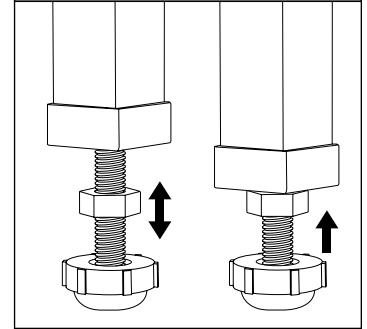

Corner models / Modèles en coin

Model shown / Modèle présenté : Arc (ABB36)

FEATURES / CARACTÉRISTIQUES :

- ◆ Sturdy construction with fiberglass reinforcement
Construction solide renforcée de fibre de verre
- ◆ Built-in tiling flanges
Brides de carrelage intégrées
- ◆ Textured bottom
Fond texturé
- ◆ Manufactured with Lucite® acrylic
Fabriqués en acrylique Lucite®
- ◆ CUPC certification
Certification CUPC
- ◆ 10-year limited warranty
Garantie limitée de 10 ans
- ◆ Easy to install ([see Instruction Manual](#))
Facile à installer ([Voir le manuel d'instruction](#))

**5 Adjustable legs
5 Pattes ajustables**

**INSTALLATION DETAIL
DÉTAIL D'INSTALLATION**

LUCITE®

Model Modèle	A	B	C	D	E	F	G	H	I
ABB32	38 5/16" 97cm	33" 84cm	32" 81cm	12" 30cm	38" 97cm	45" 114cm	2 1/16" 7cm	5 1/2" 14cm	4 1/2" 11cm
ABB36	41" 104cm	37" 94cm	36" 91cm	12" 30cm	40 1/2" 103cm	47 1/16" 121cm	2 7/16" 6cm	5 1/2" 14cm	4 1/2" 11cm
ABB40	43 1/16" 111cm	40 5/16" 102cm	39 3/16" 100cm	12" 30cm	43 1/4" 110cm	49 13/16" 126cm	2 3/4" 7cm	5 1/2" 14cm	4 1/2" 11cm