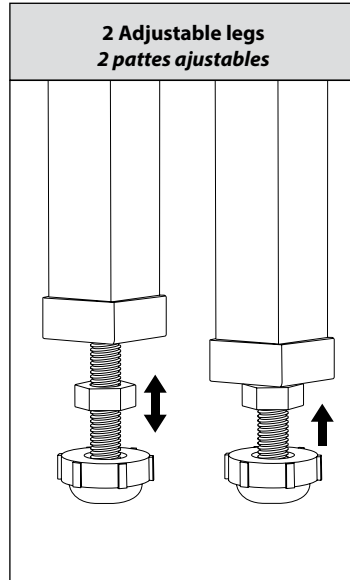

## Shower base with seat / Base de douche avec banc

Model shown / Modèle présenté : Alessa (ABAL3660-DC03-25)

**FEATURES / CARACTÉRISTIQUES :**

- ◆ Sturdy construction with fibreglass reinforcement  
*Construction solide renforcée de fibre de verre*
- ◆ Aluminum tiling flanges provided  
*Brides de carrelage en aluminium fournies*
- ◆ C classified certification  
*Certification de classe C*
- ◆ Manufactured with ABS  
*Fabriqu  en ABS*
- ◆ 10-year limited warranty  
*Garantie limit e de 10 ans*
- ◆ Removable stainless steel decorative drain cover for ease of maintenance  
*Cache-drain d coratif en acier inoxydable amovible pour faciliter l'entretien*
- ◆ Easy to install ([see Instruction Manual](#))  
*Facile   installer ([Voir le manuel d'instruction](#))*

<b>Project / Projet :</b> <b>Contact :</b> <b>Date :</b> <b>Tel / Tél :</b>	<b>Base Color / Couleur de la base</b>
	<b>18 : White / Blanc</b>

\*Tolerance ± 1/4" / 6mm

<b>Project / Projet :</b> <b>Contact :</b> <b>Date :</b> <b>Tel / Tél :</b>	<b>Base Color / Couleur de la base</b>
	<b>18 : White / Blanc</b>

*Veuillez choisir un des quatre cache-drains. Finis disponibles: chrome (CH) et nickel brossé (BN). Spécifiez le numéro de produit à la fin du code: ABAL3660-18K-\_\_*