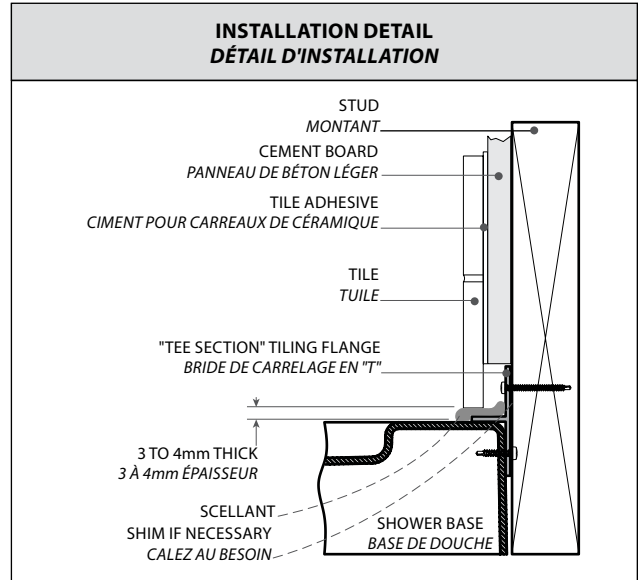

Project / Projet : Contact : Date : Tel / Tél :	Base Color / Couleur de la base
	18 : White / Blanc

DECORATIVE DRAIN COVER OPTIONS
OPTION DE CACHE-DRAINS DÉCORATIFS

  1=CH or 2=BN	 3=CH or 4=BN
  5=CH or 6=BN	 7=CH or 8=BN

Please select one from 4 decorative drain covers. Available finishes: bright chrome (CH) and brushed nickel (BN). Please indicate item number at the end of the code ABAL 3660-18K-__

Veuillez choisir un des quatre cache-drains. Finis disponibles: chrome (CH) et nickel brossé (BN). Spécifiez le numéro de produit à la fin du code: ABAL3660-18K-__