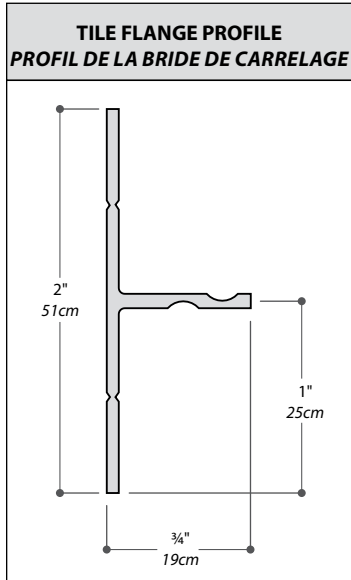

## Shower base with seat / Base de douche avec banc

Model shown / Modèle présenté : Alessa (ABAL3660-DC03-25)

**FEATURES / CARACTÉRISTIQUES :**

- ◆ Sturdy construction with fibreglass reinforcement  
*Construction solide renforcée de fibre de verre*
- ◆ Aluminum tiling flanges provided  
*Brides de carrelage en aluminium fournies*
- ◆ C classified certification  
*Certification de classe C*
- ◆ Manufactured with ABS  
*Fabriqu  en ABS*
- ◆ 10-year limited warranty  
*Garantie limit e de 10 ans*
- ◆ Removable stainless steel decorative drain cover for ease of maintenance  
*Cache-drain d coratif en acier inoxydable amovible pour faciliter l'entretien*
- ◆ Easy to install ([see Instruction Manual](#))  
*Facile   installer ([Voir le manuel d'instruction](#))*

<b>Project / Projet :</b> <b>Contact :</b> <b>Date :</b> <b>Tel / Tél :</b>	<b>Base Color / Couleur de la base</b>
	<b>18 : White / Blanc</b>

\*Tolerance ± 1/4" / 6mm

<b>Project / Projet :</b> <b>Contact :</b> <b>Date :</b> <b>Tel / Tél :</b>	<b>Base Color / Couleur de la base</b>
	<b>18 : White / Blanc</b>

*Veuillez choisir un des quatre cache-drains. Finis disponibles: chrome (CH) et nickel brossé (BN). Spécifiez le numéro de produit à la fin du code: ABAL3660-18K-\_\_*