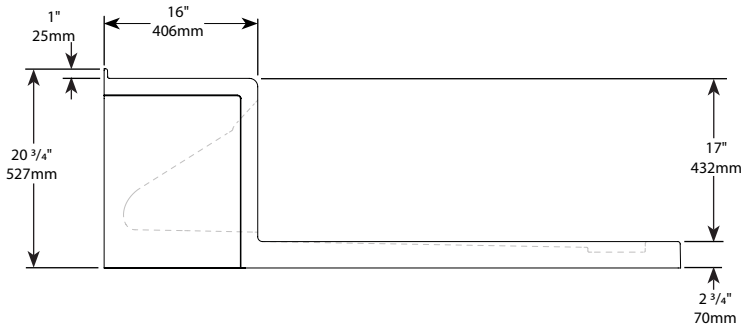

## Shower base with seat / Base de douche avec banc

Model shown / Modèle présenté : Alessa (ABAL3660-DC03-25)

**FEATURES / CARACTÉRISTIQUES :**

- ◆ Sturdy construction with fibreglass reinforcement  
*Construction solide renforcée de fibre de verre*
- ◆ Aluminum tiling flanges provided  
*Brides de carrelage en aluminium fournies*
- ◆ C classified certification  
*Certification de classe C*
- ◆ Manufactured with ABS  
*Fabriqu  en ABS*
- ◆ 10-year limited warranty  
*Garantie limit e de 10 ans*
- ◆ Removable stainless steel decorative drain cover for ease of maintenance  
*Cache-drain d coratif en acier inoxydable amovible pour faciliter l'entretien*
- ◆ Easy to install ([see Instruction Manual](#))  
*Facile   installer ([Voir le manuel d'instruction](#))*

<b>Project / Projet :</b> <b>Contact :</b> <b>Date :</b> <b>Tel / Tél :</b>	<b>Base Color / Couleur de la base</b>
	<b>18 : White / Blanc</b>

\*Tolerance ± 1/4" / 6mm

<b>Project / Projet :</b> <b>Contact :</b> <b>Date :</b> <b>Tel / Tél :</b>	<b>Base Color / Couleur de la base</b>
	<b>18 : White / Blanc</b>

*Veuillez choisir un des quatre cache-drains. Finis disponibles: chrome (CH) et nickel brossé (BN). Spécifiez le numéro de produit à la fin du code: ABAL3660-18K-\_\_*