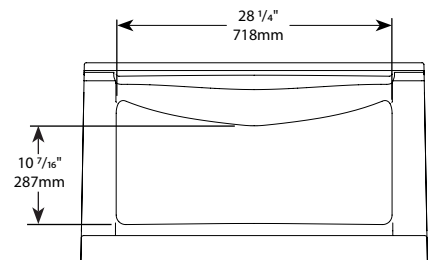

## Shower base with seat / Base de douche avec banc

Model shown / Modèle présenté : Alessa (ABAL3660-DC03-25)

**FEATURES / CARACTÉRISTIQUES :**

- ◆ Sturdy construction with fibreglass reinforcement  
*Construction solide renforcée de fibre de verre*
- ◆ Aluminum tiling flanges provided  
*Brides de carrelage en aluminium fournies*
- ◆ C classified certification  
*Certification de classe C*
- ◆ Manufactured with ABS  
*Fabriqu  en ABS*
- ◆ 10-year limited warranty  
*Garantie limit e de 10 ans*
- ◆ Removable stainless steel decorative drain cover for ease of maintenance  
*Cache-drain d coratif en acier inoxydable amovible pour faciliter l'entretien*
- ◆ Easy to install ([see Instruction Manual](#))  
*Facile   installer ([Voir le manuel d'instruction](#))*

<b>Project / Projet :</b> <b>Contact :</b> <b>Date :</b> <b>Tel / Tél :</b>	<b>Base Color / Couleur de la base</b>
	<b>18 : White / Blanc</b>

\*Tolerance ± 1/4" / 6mm

<b>Project / Projet :</b> <b>Contact :</b> <b>Date :</b> <b>Tel / Tél :</b>	<b>Base Color / Couleur de la base</b>
	<b>18 : White / Blanc</b>

*Veuillez choisir un des quatre cache-drains. Finis disponibles: chrome (CH) et nickel brossé (BN). Spécifiez le numéro de produit à la fin du code: ABAL3660-18K-\_\_*