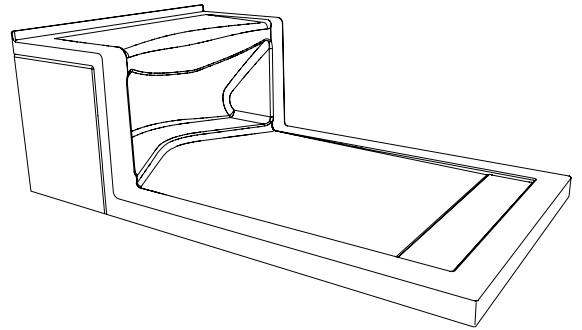

Project / Projet : Contact : Date : Tel / Tél :	Base Color / Couleur de la base
	18 : White / Blanc

*Tolerance ± 1/4" / 6mm