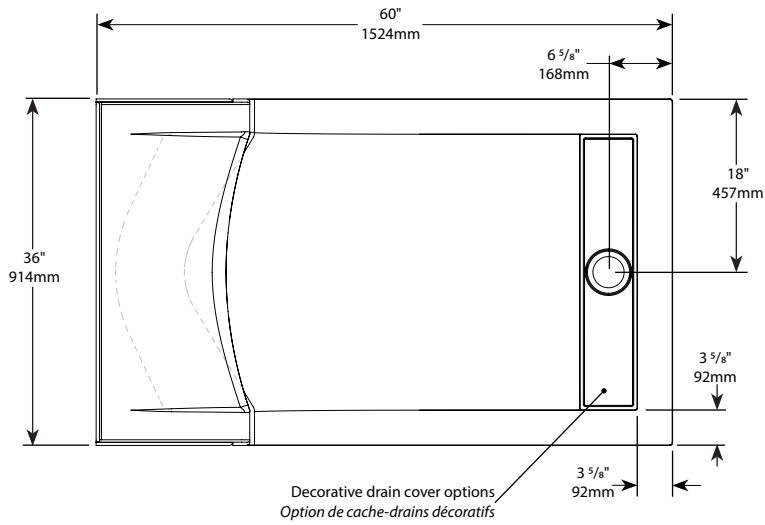

## Shower base with seat / Base de douche avec banc

Model shown / Modèle présenté : Alessa (ABAL3660-DC03-25)

**FEATURES / CARACTÉRISTIQUES :**

- ◆ Sturdy construction with fibreglass reinforcement  
*Construction solide renforcée de fibre de verre*
- ◆ Aluminum tiling flanges provided  
*Brides de carrelage en aluminium fournies*
- ◆ C classified certification  
*Certification de classe C*
- ◆ Manufactured with ABS  
*Fabriqu  en ABS*
- ◆ 10-year limited warranty  
*Garantie limit e de 10 ans*
- ◆ Removable stainless steel decorative drain cover for ease of maintenance  
*Cache-drain d coratif en acier inoxydable amovible pour faciliter l'entretien*
- ◆ Easy to install ([see Instruction Manual](#))  
*Facile   installer ([Voir le manuel d'instruction](#))*

<b>Project / Projet :</b> <b>Contact :</b> <b>Date :</b> <b>Tel / Tél :</b>	<b>Base Color / Couleur de la base</b>
	<b>18 : White / Blanc</b>

\*Tolerance ± 1/4" / 6mm

<b>Project / Projet :</b> <b>Contact :</b> <b>Date :</b> <b>Tel / Tél :</b>	<b>Base Color / Couleur de la base</b>
	<b>18 : White / Blanc</b>

*Veuillez choisir un des quatre cache-drains. Finis disponibles: chrome (CH) et nickel brossé (BN). Spécifiez le numéro de produit à la fin du code: ABAL3660-18K-\_\_*