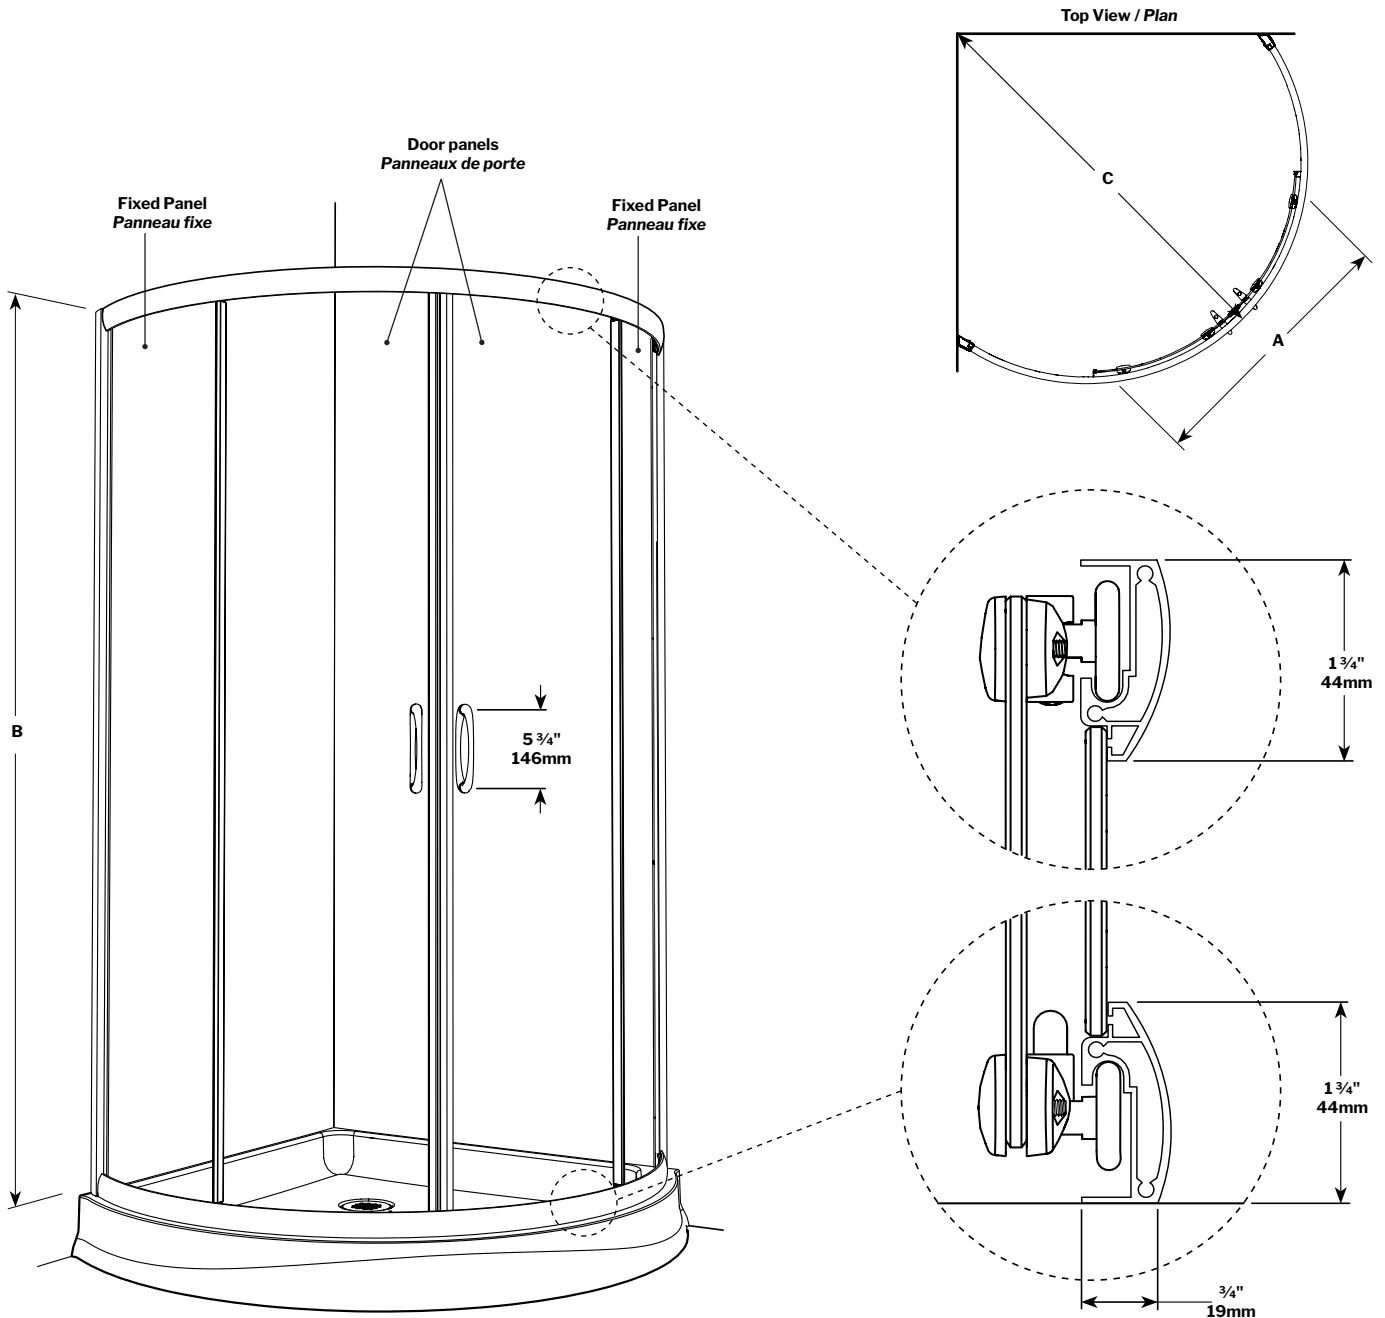

Capri Arc 4 | Shower / Douche

Curved glass sliding doors / *Portes coulissantes courbées*

Model shown / *Modèle présenté*: FAX364-11-40

FEATURES / CARACTÉRISTIQUES :

- Smooth top and bottom ball-bearing roller system
Système de roulement à bille doux en haut et en bas
- Anti-jump on top and bottom
Anti-saut en haut et en bas
- Multiple configurations
Configurations multiples disponibles
- Two sliding doors
Deux portes coulissantes
- 5/32" (4 mm) clear tempered glass
Verre trempé clair de 5/32" (4 mm)
- Heavy-duty extrusions
Extrusions solides
- Easy to install (see Instruction Manual)
Facile à installer (Voir le manuel d'instruction)

MODEL MODÈLE	DIMENSION	APPROX. ENTRY OPENING OUVERTURE ENTRÉE APPROX. (A)	HEIGHT HAUTEUR (B)	MIN / MAX (C)	FIXED PANELS PANNEAUX FIXES	DOOR PANELS PANNEAUX DE PORTE	FINISH FINI	GLASS VERRE	ACRYLIC WALL MUR	BASE
FAX324	32" x 32" 813mm x 813mm	24" 610mm	72" 1828 mm	41 1/2" to/à 42 1/16" 1055mm to/à 1068mm	13 3/4" x 67 1/8" 349mm x 1705mm	∩ 15 5/8" x 69 3/8" ∩ 375mm x 1762mm	11, 25	40, 65	N/A	ALB32
FAX364	36" x 36" 914mm x 914mm	27" 686mm	72" 1828 mm	43 7/8" to/à 44 7/16" 1114mm to/à 1129mm	14 7/8" x 67 1/8" 378mm x 1705mm	∩ 16 7/8" x 69 3/8" ∩ 429mm x 1762mm	11, 25	40, 65	AWF3677	ALB36