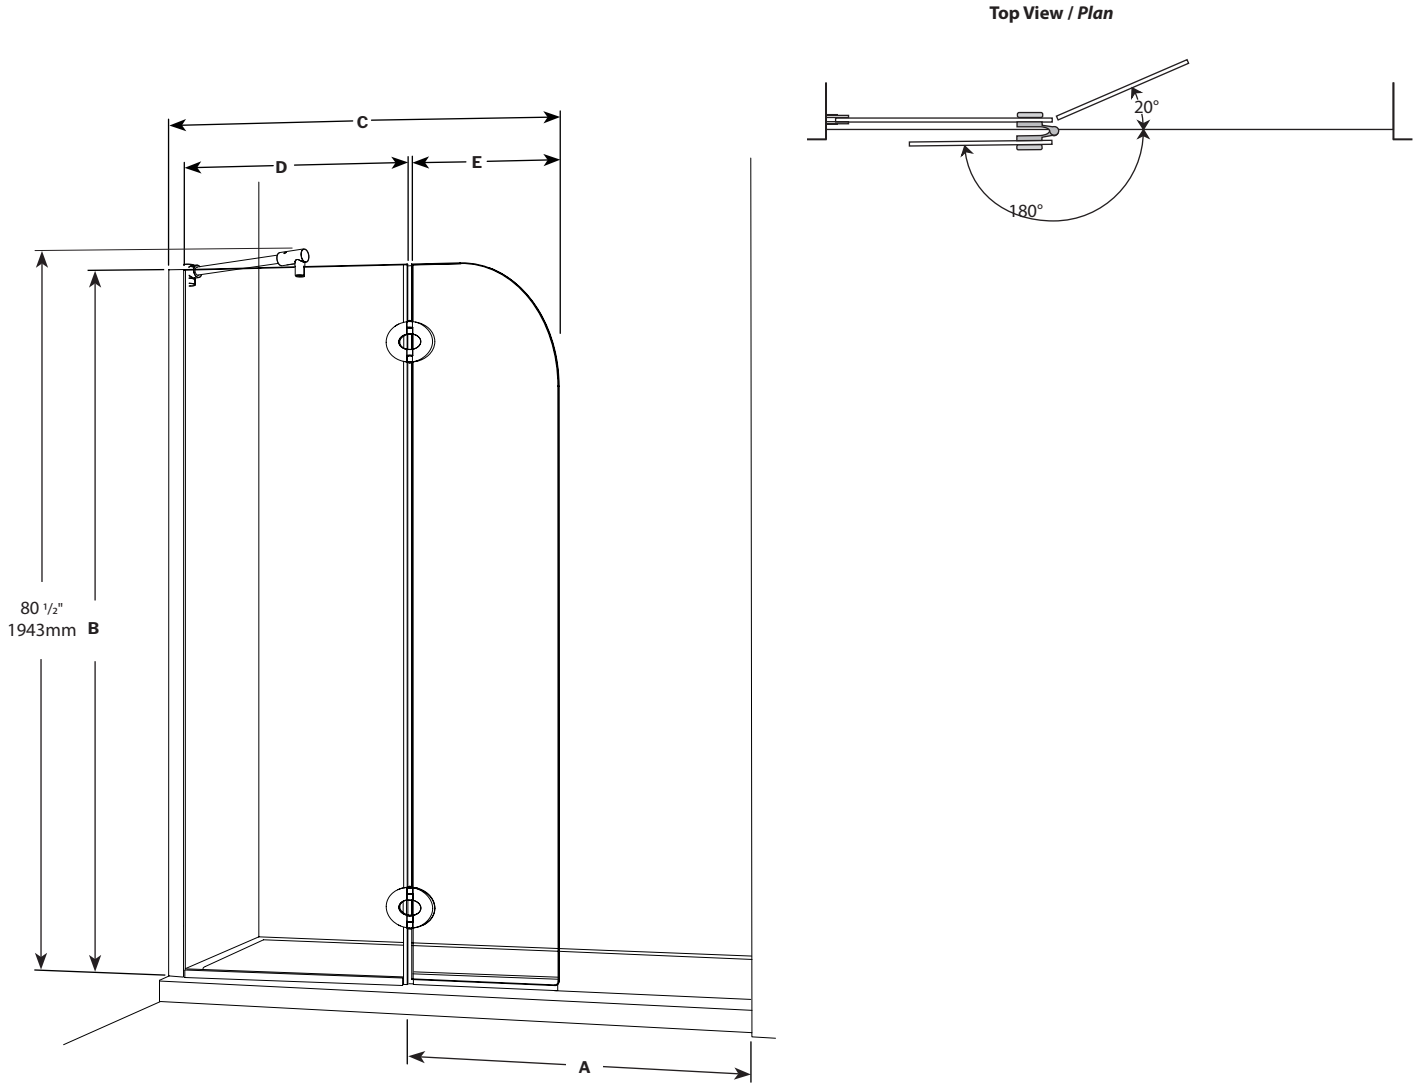

Select Monaco | Shower / Douche

Round top shower shield with fixed panel / *Écran de douche arrondi avec panneau fixe*

Model shown / Modèle présenté : VQRXS24-11-40

FEATURES / CARACTÉRISTIQUES :

- European style walk-in shower shield
Écran de style européen
- Available with support bar
Disponible avec barre de support
- 3/8" (10mm) clear tempered glass
Verre trempé clair de 3/8" (10 mm)
- Easy to install (see Instruction Manual)
Facile à installer (Voir le manuel d'instruction)

garantie
limitée de
10
ans
year limited
warranty

Microtek®
FLEURCO
Glass surface protection
Protection de verre

Technical information / Information technique

Project / Projet : Contact : Date : Tel / Tél :	Products and specifications are subject to change without notice. Please contact our sale office for any further enquiry. <i>Les produits et les caractéristiques peuvent être modifiés sans préavis. Pour toute demande de renseignements, veuillez communiquer avec notre service à la clientèle.</i>	GLASS / VERRE	FINISH OPTIONS / FINIS
		3/8" (10 mm) 40 : Clear / Clair	11 : Chrome / Chrome 33 : Matte Black / Noir mat 25 : Brushed Nickel / Nickel brossé (SEULEMENT VQRXS24 ONLY)

MODEL MODÈLE	APPROX. ENTRY OPENING OUVERTURE ENTRÉE APPROX (A)	HEIGHT HAUTEUR (B)	ADJUSTMENT AJUSTMENT (C)	FIXED PANEL PANNEAUX FIXE (D)	DOOR PANEL PANNEAUX DE PORTE (E)	BASE
VQRXS24	Walk-in Plain -pied	79" 1905mm	39 7/16" to/à 40 1/16" 1001mm to/à 1017mm	23" (24 1/4" to/à 24 7/8") 584mm (614mm to/à 630mm)	15" x 78 1/2" 381mm x 1994mm	NA
VQRXS33	Walk-in Plain -pied	79" 1905mm	48 7/16" to/à 49 1/16" 1230mm to/à 1246mm	32" (33 1/4" to/à 33 7/8") 813mm (845mm to/à 860mm)	15" x 78 1/2" 381mm x 1994mm	NA