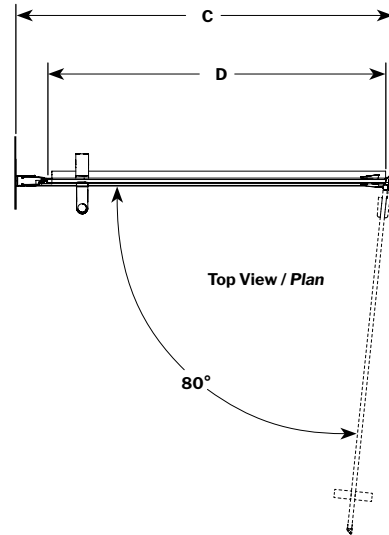

Technical information / Information technique

Project / Projet : Contact : Date : Tel / Tél :	Products and specifications are subject to change without notice. Please contact our sale office for any further enquiry. <i>Les produits et les caractéristiques peuvent être modifiés sans préavis. Pour toute demande de renseignements, veuillez communiquer avec notre service à la clientèle.</i>	GLASS / VERRE	FINISH OPTIONS / FINIS
		1/4" (6 mm) 40 : Clear / Clair	11 : Chrome / Chrome 25 : Brushed Nickel / Nickel brossé 33 : Matte Black / Noir mat

garantie
limitée de
10
ans
year limited
warranty

Microtek®
FLEURCO
Glass surface protection
Protection de verre