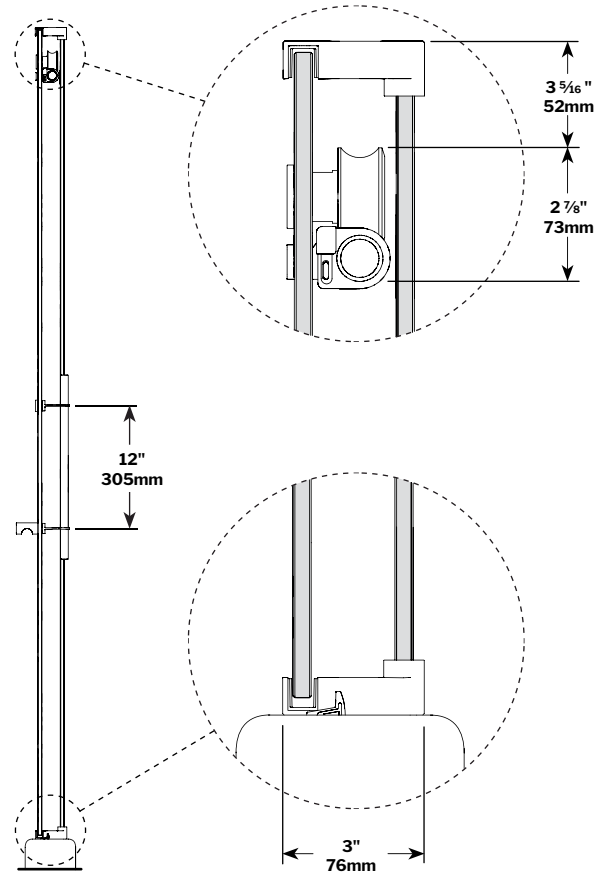

Select K2 In-Line / En Alcôve | Shower / Douche

Door and fixed panel / Porte et panneau fixe

Model shown / Modèle présenté: K2A57-11-40

FEATURES / CARACTÉRISTIQUES :

- Inspired by the original and best-selling Kinetik door series
Une inspiration de la fameuse série de portes Kinetik
- Technologically superior door construction
Construction de porte technologiquement supérieure
- Patented anti-jump system
Un système anti-saut breveté
- Right or left space-saving sliding door panel
Ouverture coulissante à droite ou à gauche pour les restreints espaces
- 3/8" (10mm) clear tempered glass
Verre trempé clair de 3/8" (10 mm)
- Multiple configurations available
Configurations multiples disponibles
- Custom sizes available up to 72" width and up to 79" height
Douches sur mesure disponibles jusqu'à 72" de largeur et jusqu'à 79" de hauteur
- Easy to install (see Instruction Manual)
Facile à installer (Voir le manuel d'instruction)

Top View / Plan

It is mandatory to have a wall stud on each side of the shower unit to securely fasten the rail to the walls.

Il est obligatoire d'avoir une ossature murale sur chaque côté de la douche pour fixer la barre de roulement.