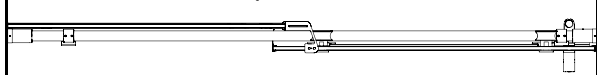

Select K2 In-Line / En Alcôve | Shower / Douche

Door and fixed panel / Porte et panneau fixe

Model shown / Modèle présenté: K2A57-11-40

FEATURES / CARACTÉRISTIQUES :

- Inspired by the original and best-selling Kinetik door series
Une inspiration de la fameuse série de portes Kinetik
- Technologically superior door construction
Construction de porte technologiquement supérieure
- Patented anti-jump system
Un système anti-saut breveté
- Right or left space-saving sliding door panel
Ouverture coulissante à droite ou à gauche pour les restreints espaces
- 3/8" (10mm) clear tempered glass
Verre trempé clair de 3/8" (10 mm)
- Multiple configurations available
Configurations multiples disponibles
- Custom sizes available up to 72" width and up to 79" height
Douches sur mesure disponibles jusqu'à 72" de largeur et jusqu'à 79" de hauteur
- Easy to install (see Instruction Manual)
Facile à installer (Voir le manuel d'instruction)

Top View / Plan

It is mandatory to have a wall stud on each side of the shower unit to securely fasten the rail to the walls.

Il est obligatoire d'avoir une ossature murale sur chaque côté de la douche pour fixer la barre de roulement.