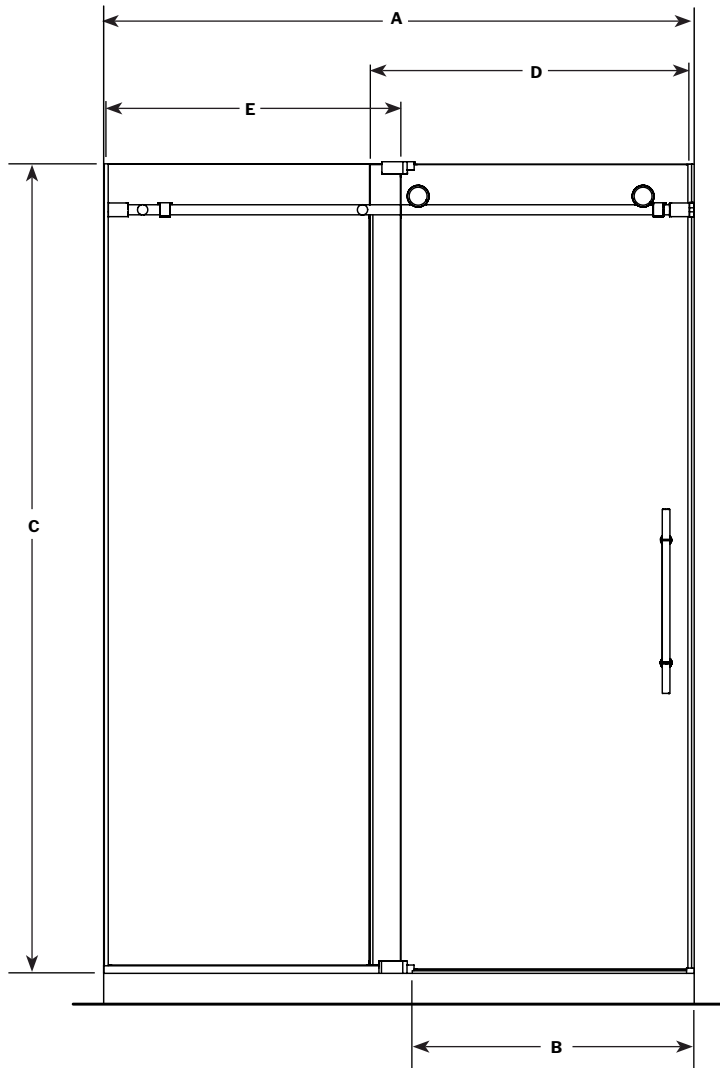

Select K2 In-Line / En Alcôve | Shower / Douche

Door and fixed panel / Porte et panneau fixe

Model shown / Modèle présenté: K2A57-11-40

FEATURES / CARACTÉRISTIQUES :

- Inspired by the original and best-selling Kinetik door series
Une inspiration de la fameuse série de portes Kinetik
- Technologically superior door construction
Construction de porte technologiquement supérieure
- Patented anti-jump system
Un système anti-saut breveté
- Right or left space-saving sliding door panel
Ouverture coulissante à droite ou à gauche pour les restreints espaces
- 3/8" (10mm) clear tempered glass
Verre trempé clair de 3/8" (10 mm)
- Multiple configurations available
Configurations multiples disponibles
- Custom sizes available up to 72" width and up to 79" height
Douches sur mesure disponibles jusqu'à 72" de largeur et jusqu'à 79" de hauteur
- Easy to install (see Instruction Manual)
Facile à installer (Voir le manuel d'instruction)

Top View / Plan

It is mandatory to have a wall stud on each side of the shower unit to securely fasten the rail to the walls.

Il est obligatoire d'avoir une ossature murale sur chaque côté de la douche pour fixer la barre de roulement.